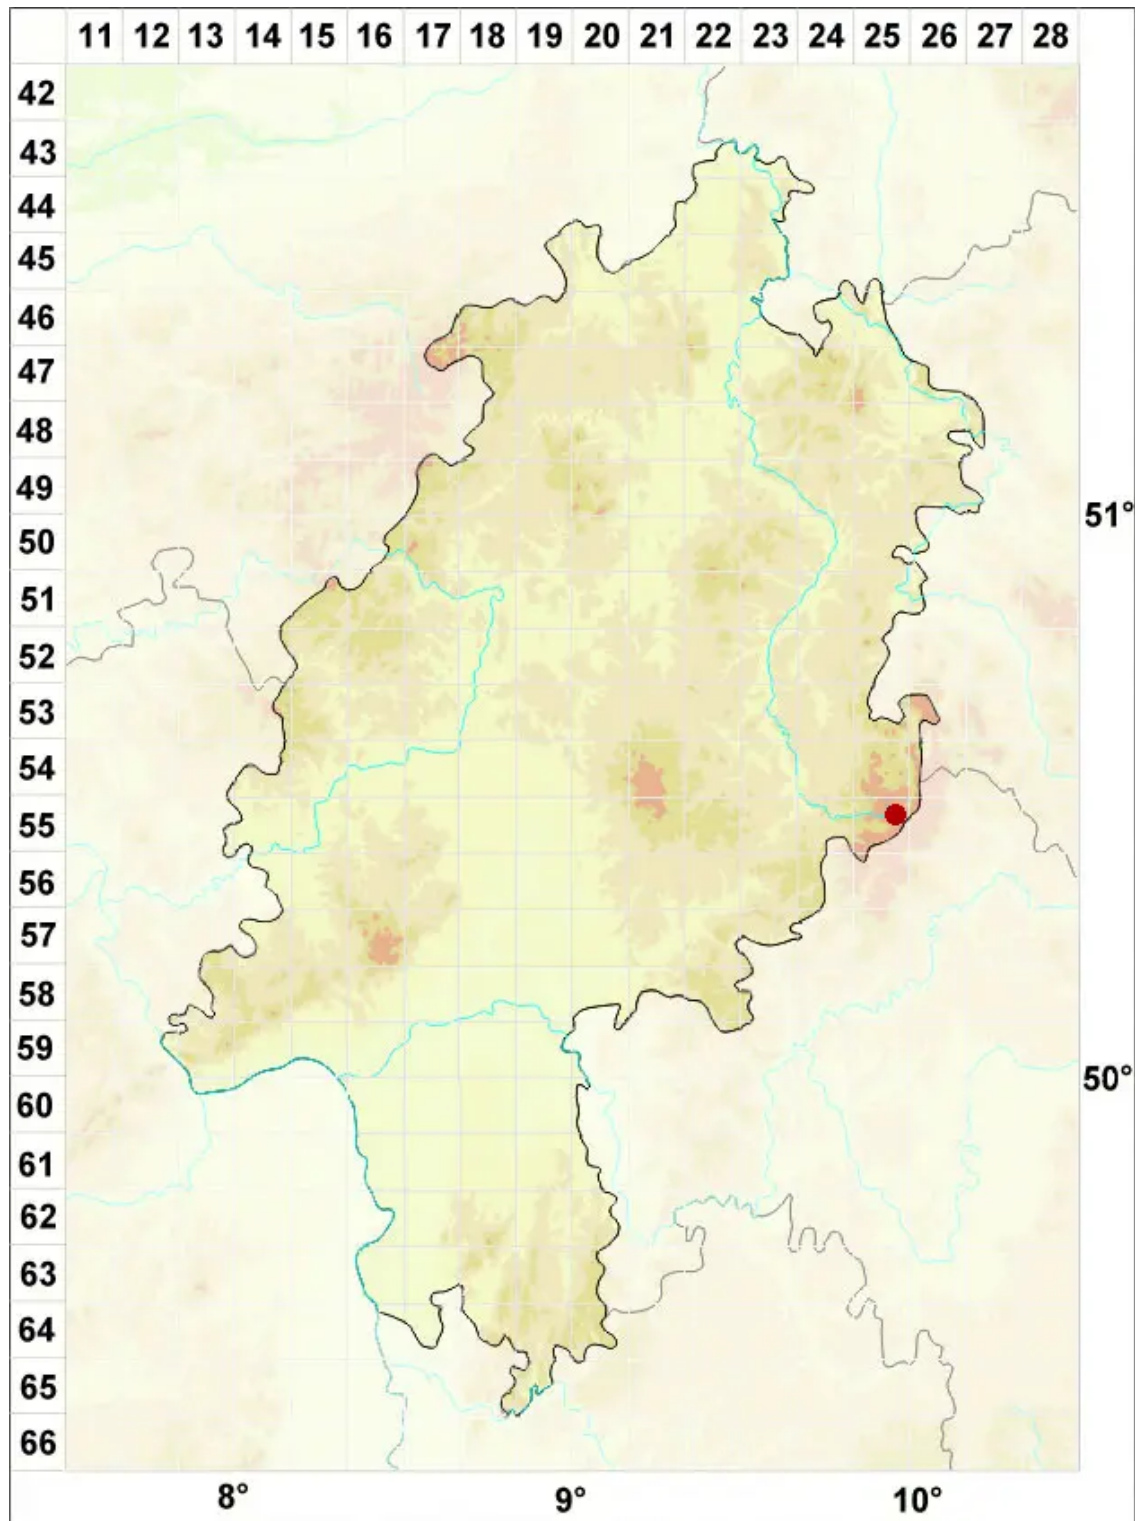

Cladonia sulphurina (Michx.) Fr.

Schwefelgelbe Scharlachflechte

Legende:

- Symbole:**
- Ausgefülltes Symbol:
Zeitraum von 1980 bis heute (Aktuelle Angabe)
 - Leeres Symbol:
Zeitraum vor 1980 (Altangabe)
 - Quadrat: Herbarbeleg