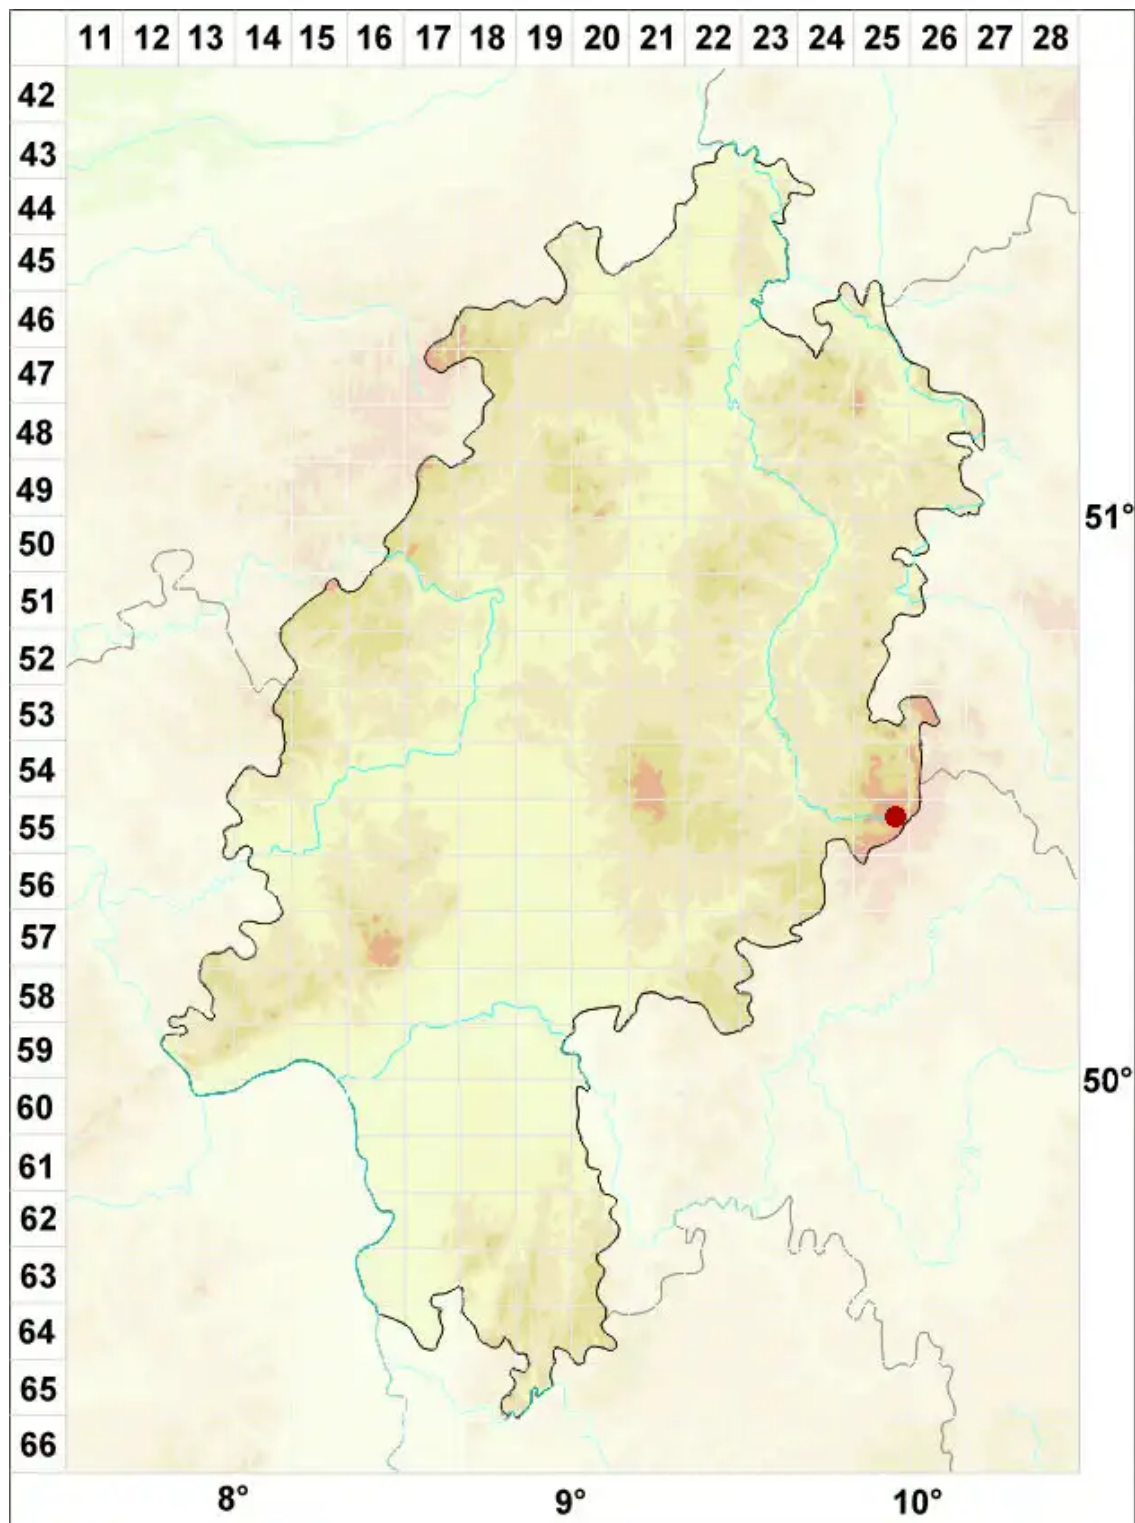

# Cladonia sulphurina (Michx.) Fr.

Schwefelgelbe Scharlachflechte

Legende:

**Symbole:**

Ausgefülltes Symbol:  
Zeitraum von 1980 bis heute (Aktuelle Angabe)

Leeres Symbol:  
Zeitraum vor 1980 (Altangabe)

Quadrat: Herbarbeleg