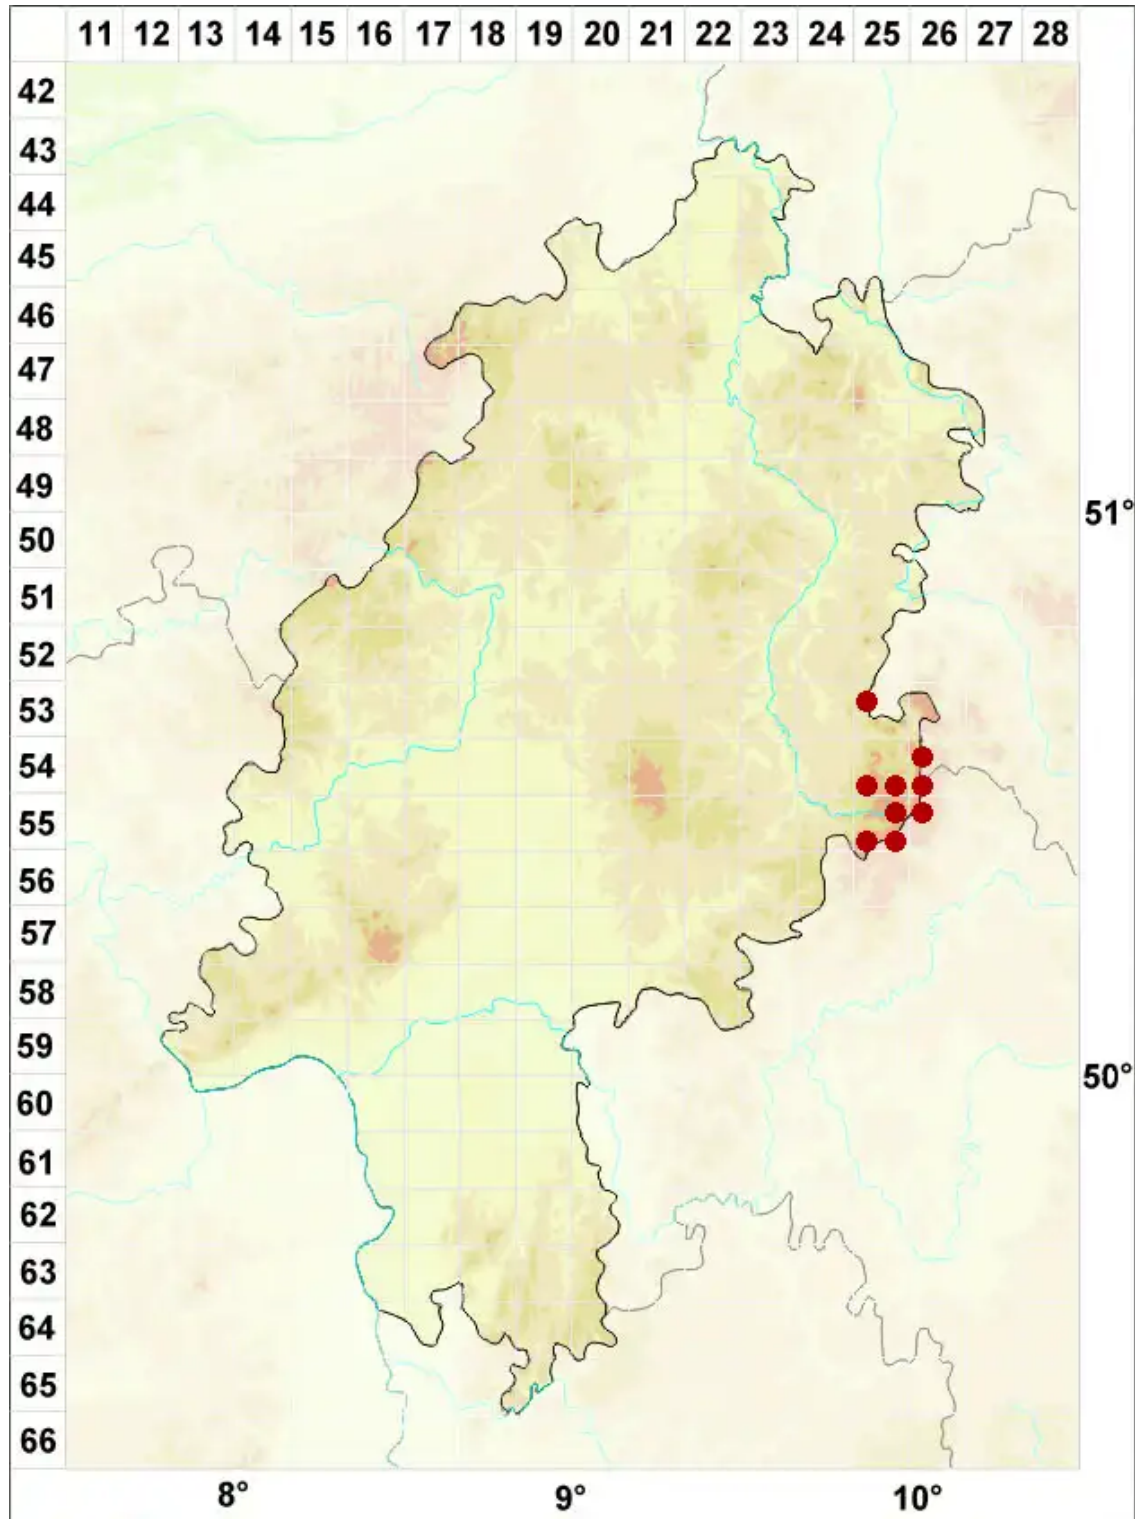

Cladonia arbuscula (Wallr.) Flot.

Sparrige Rentierflechte

Legende:

- Symbole:**
- Ausgefülltes Symbol:
Zeitraum von 1980 bis heute (Aktuelle Angabe)
 - Leeres Symbol:
Zeitraum vor 1980 (Altangabe)
 - Quadrat: Herbarbeleg