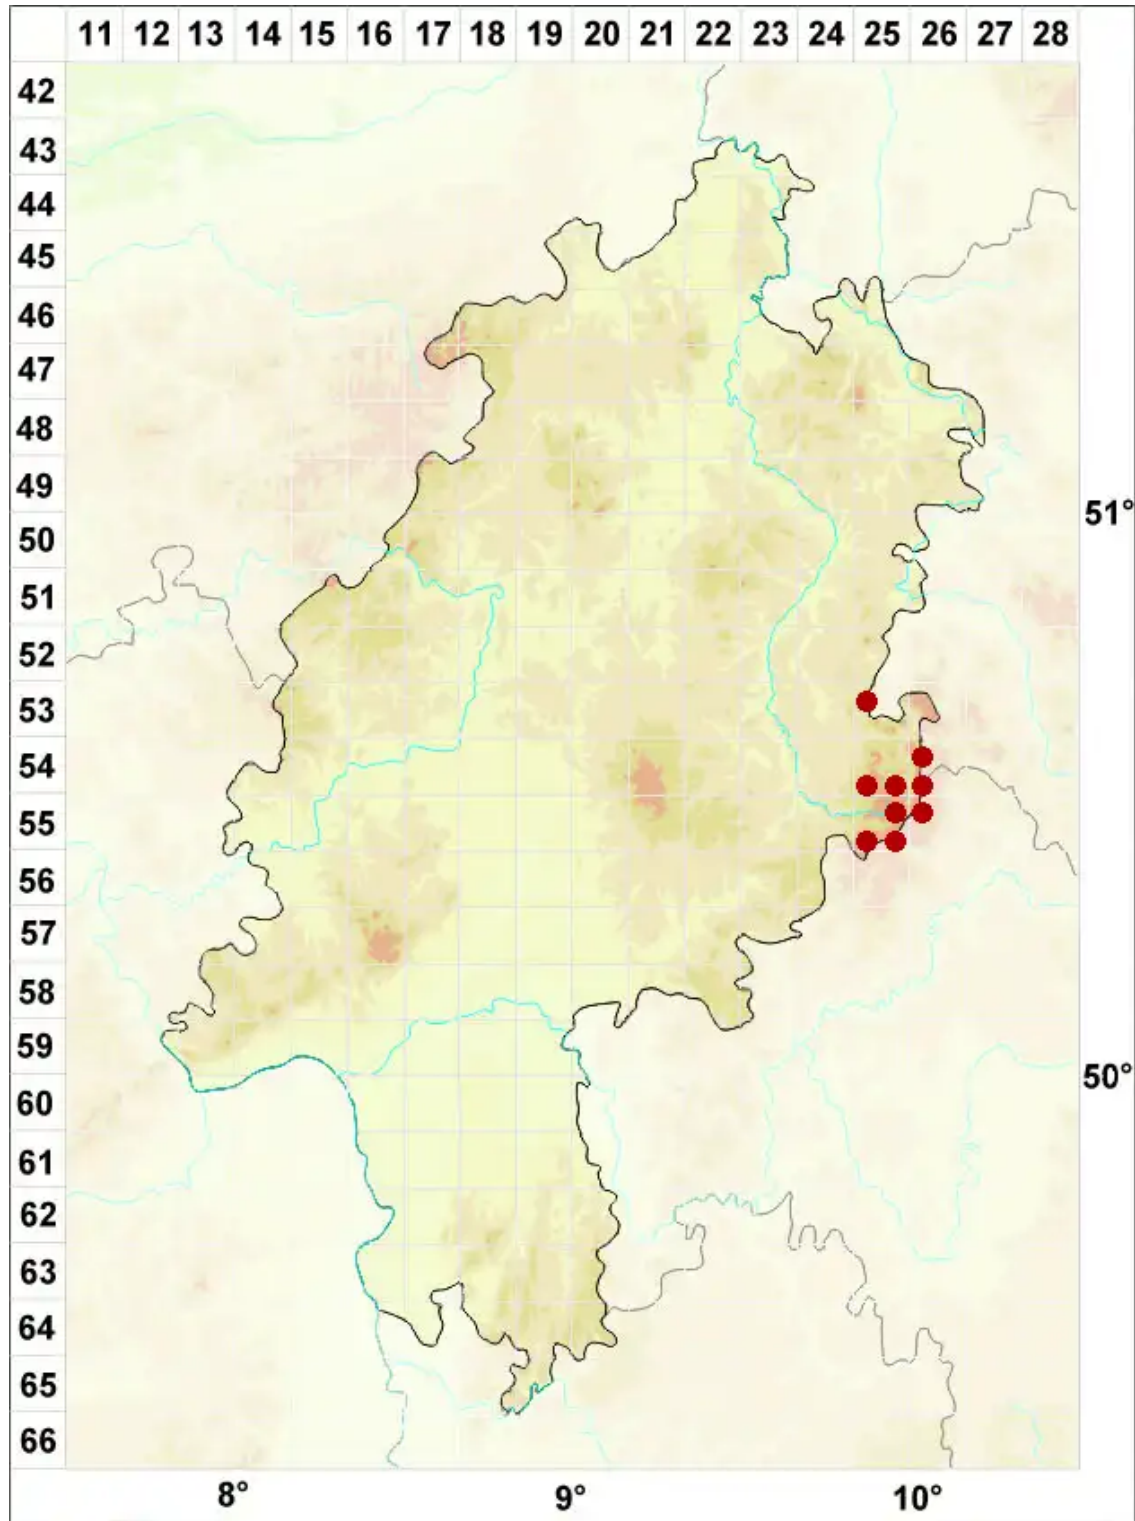

Cladonia arbuscula (Wallr.) Flot.

Sparrige Rentierflechte

Legende:

Symbole:

Ausgefülltes Symbol:
Zeitraum von 1980 bis heute (Aktuelle Angabe)

Leeres Symbol:
Zeitraum vor 1980 (Altangabe)

Quadrat: Herbarbeleg