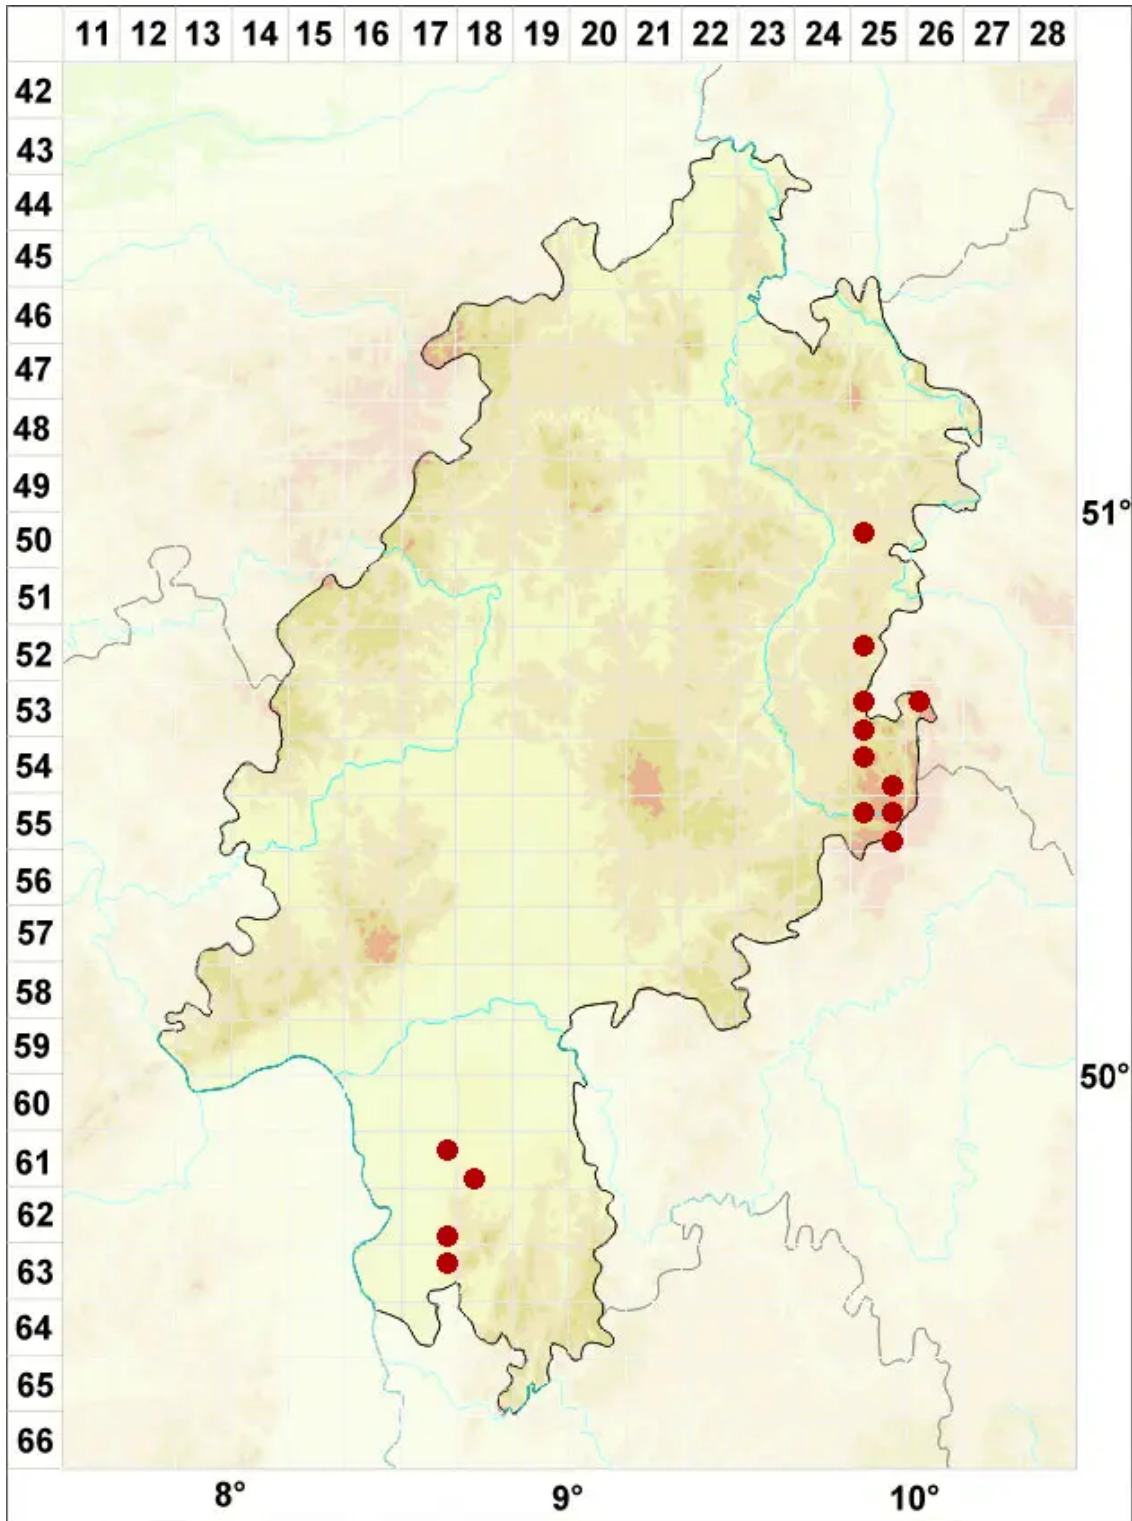

Cladonia symphy carpia (Flörke) Fr.

Aufgebogene Becherflechte

Legende:

- Symbole:**
Ausgefülltes Symbol:
Zeitraum von 1980 bis heute (Aktuelle Angabe)
Leeres Symbol:
Zeitraum vor 1980 (Altangabe)
Quadrat: Herbarbeleg