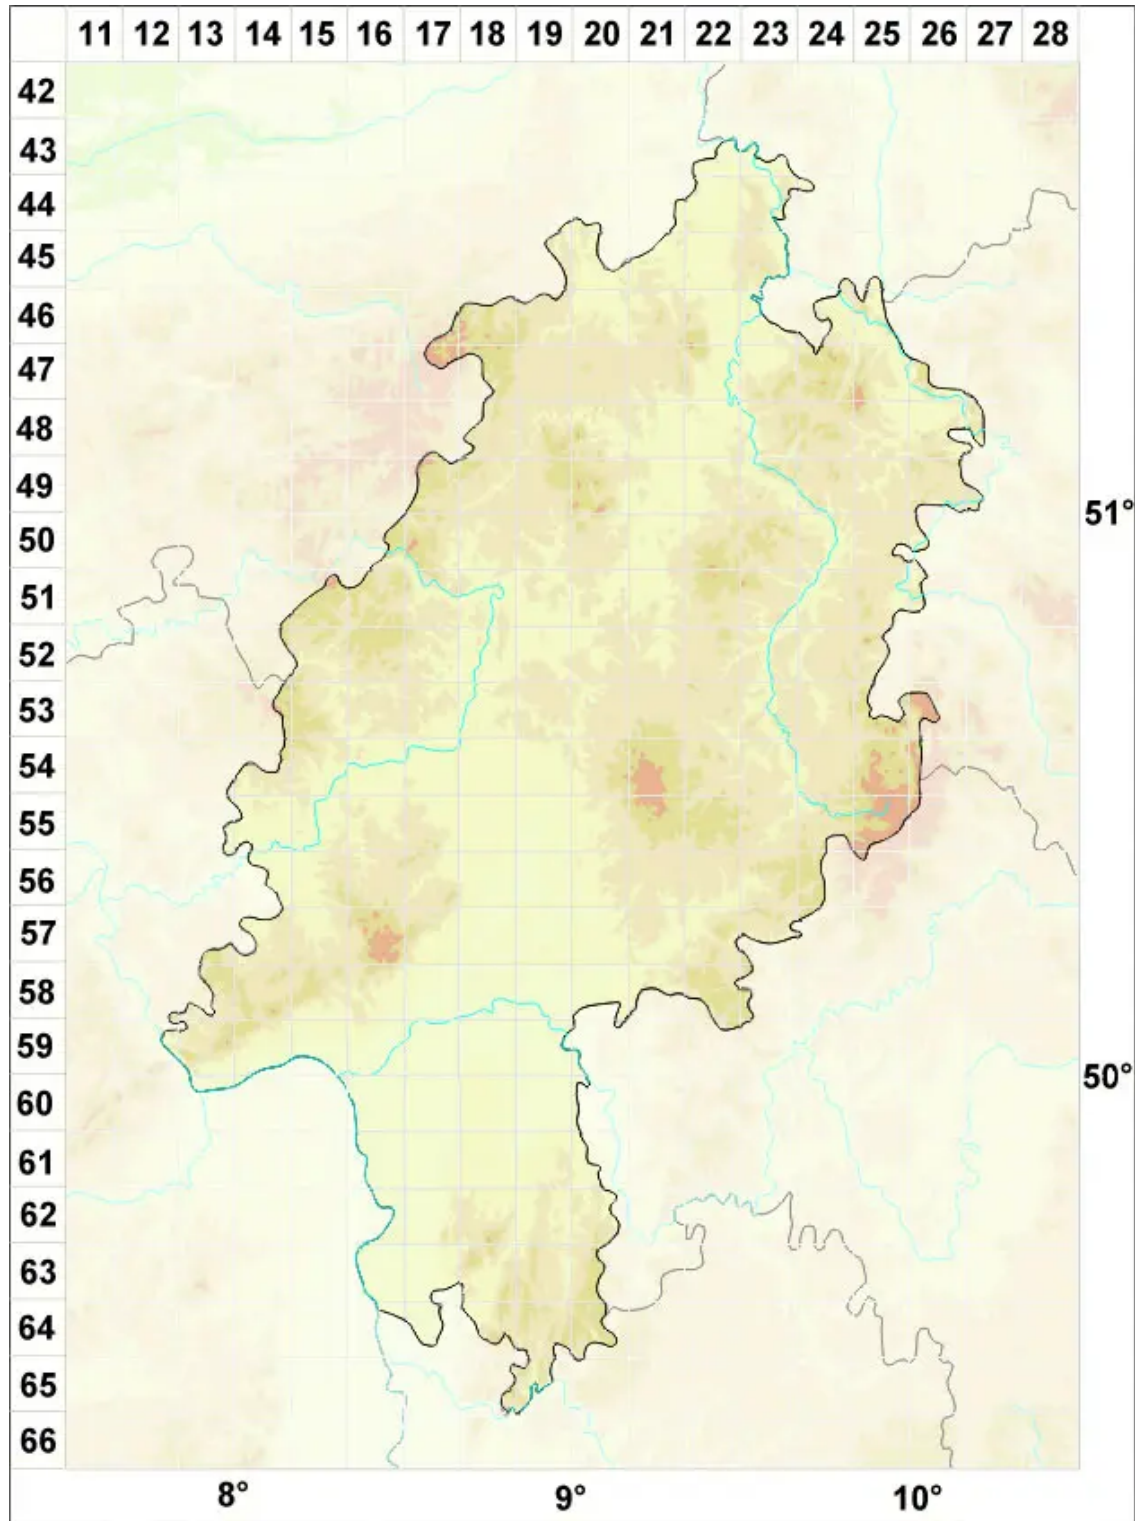

Cladonia turgida Ehrh. ex Hoffm.

Gedunsene Säulenflechte

Legende:

Symbole:

Ausgefülltes Symbol:
Zeitraum von 1980 bis heute (Aktuelle Angabe)

Leeres Symbol:
Zeitraum vor 1980 (Altangabe)

Quadrat: Herbarbeleg