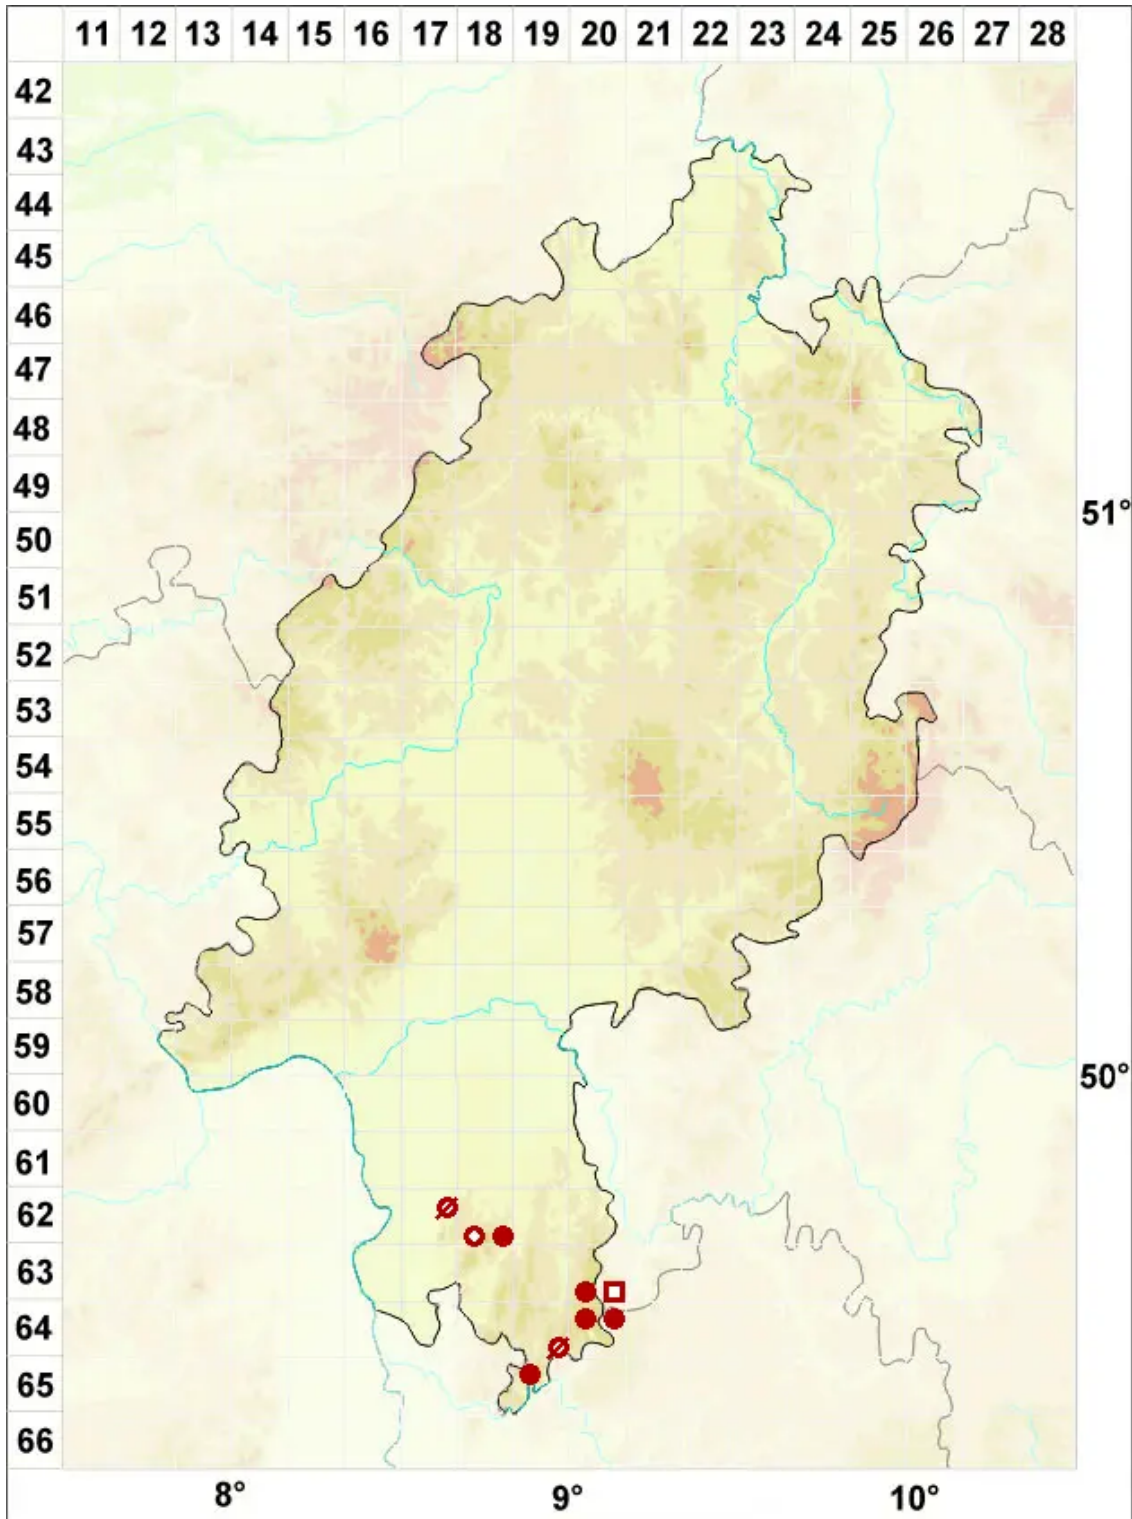

Cladonia uncialis subsp. biuncialis (Hoffm.) M. Choisy

Falsche Igel-Säulenflechte

Legende:

Symbole:

Ausgefülltes Symbol:
Zeitraum von 1980 bis heute (Aktuelle Angabe)

Leeres Symbol:
Zeitraum vor 1980 (Altangabe)

Quadrat: Herbarbeleg