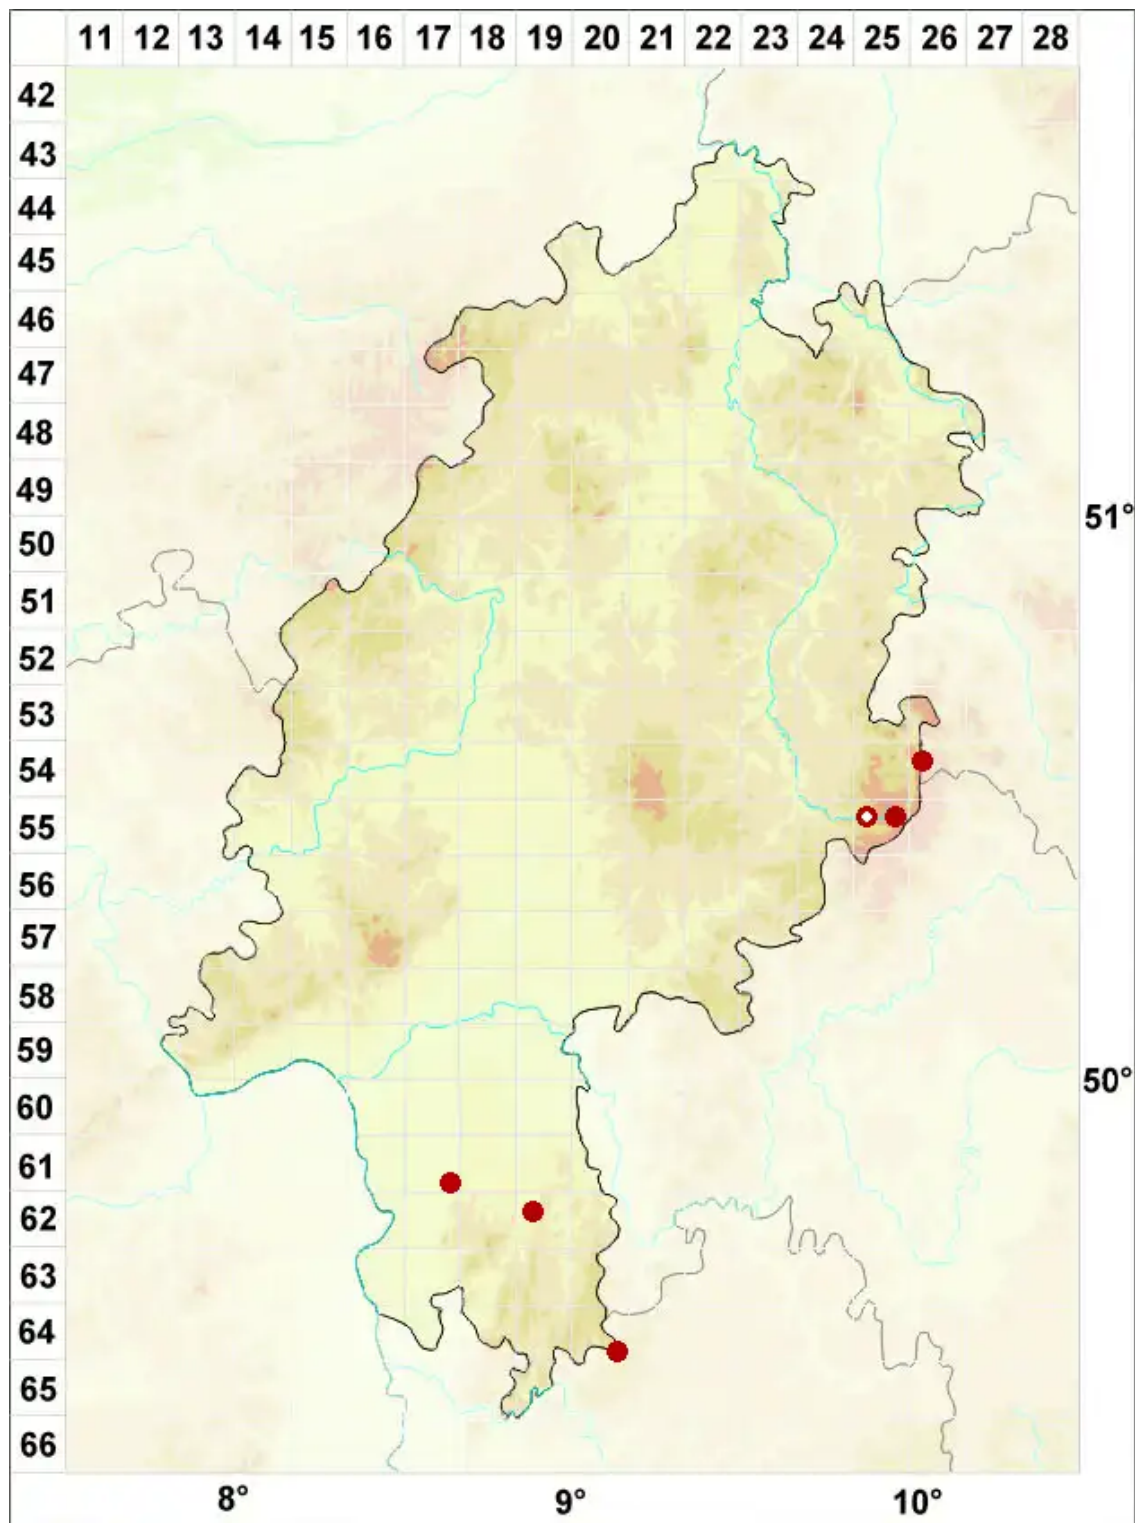

Cladonia verticillata (Hoffm.) Schaer.

Legende:

Symbole:

Ausgefülltes Symbol:
Zeitraum von 1980 bis heute (Aktuelle Angabe)

Leeres Symbol:
Zeitraum vor 1980 (Altangabe)

Quadrat: Herbarbeleg