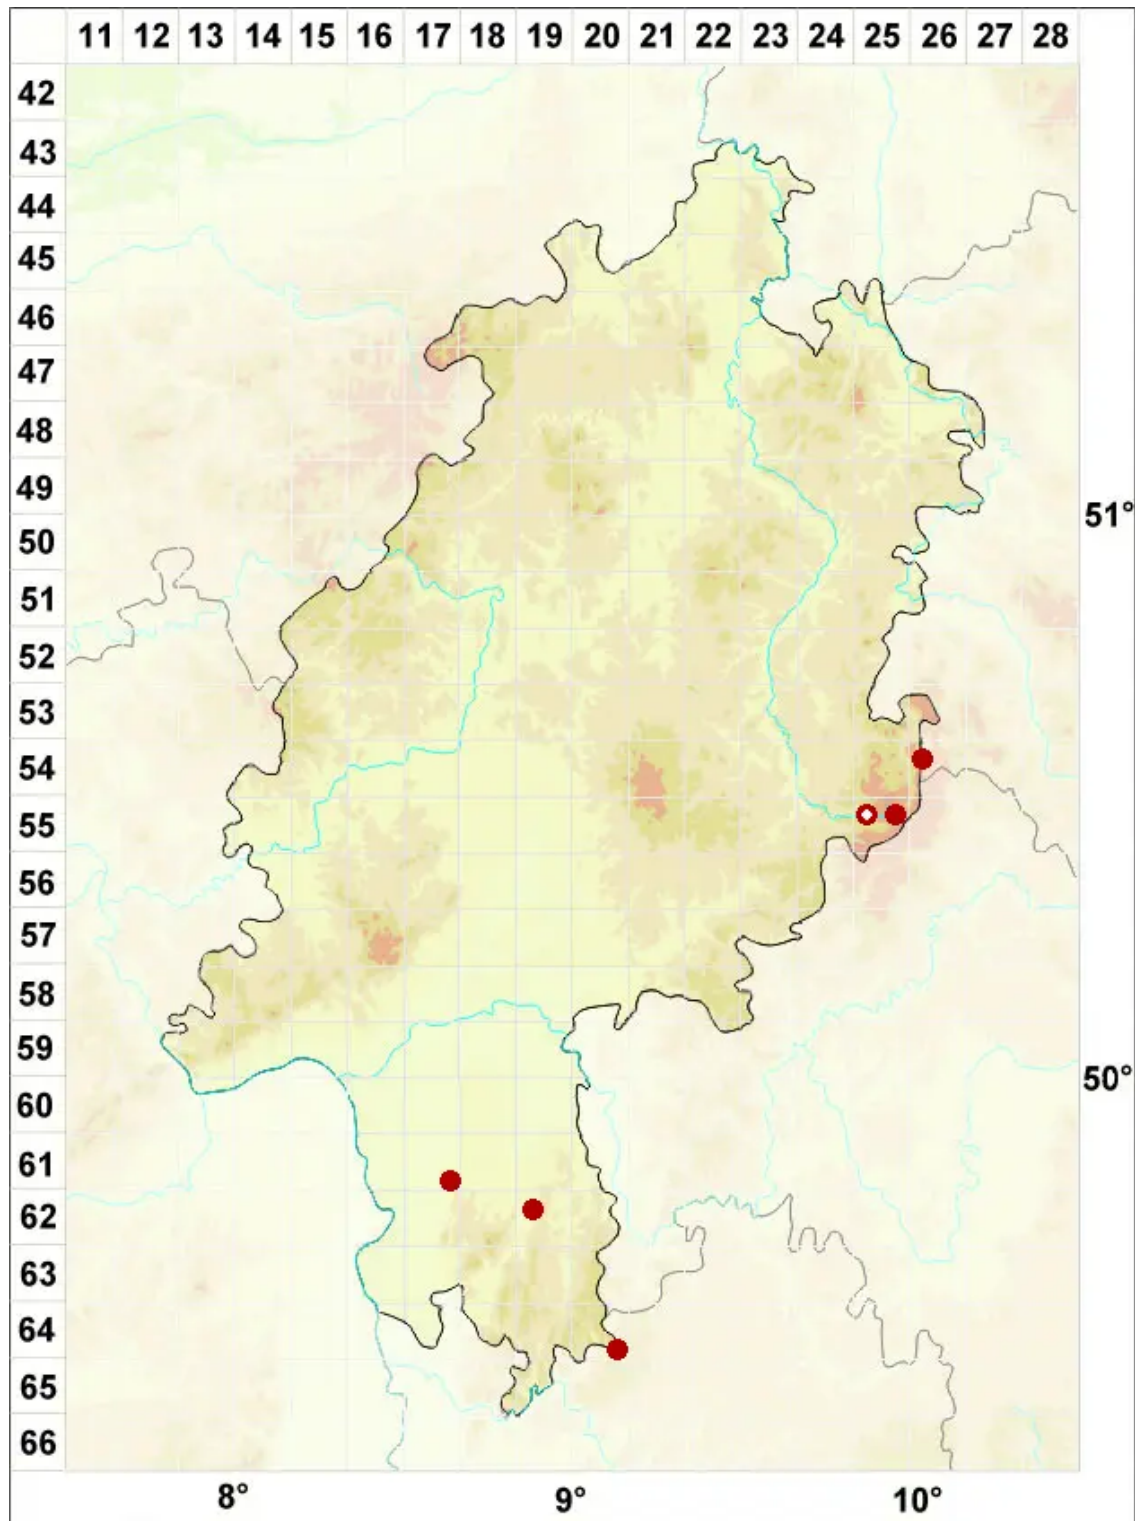

# Cladonia verticillata (Hoffm.) Schaer.

Legende:

**Symbole:**

Ausgefülltes Symbol:  
Zeitraum von 1980 bis heute (Aktuelle Angabe)

Leeres Symbol:  
Zeitraum vor 1980 (Altangabe)

Quadrat: Herbarbeleg