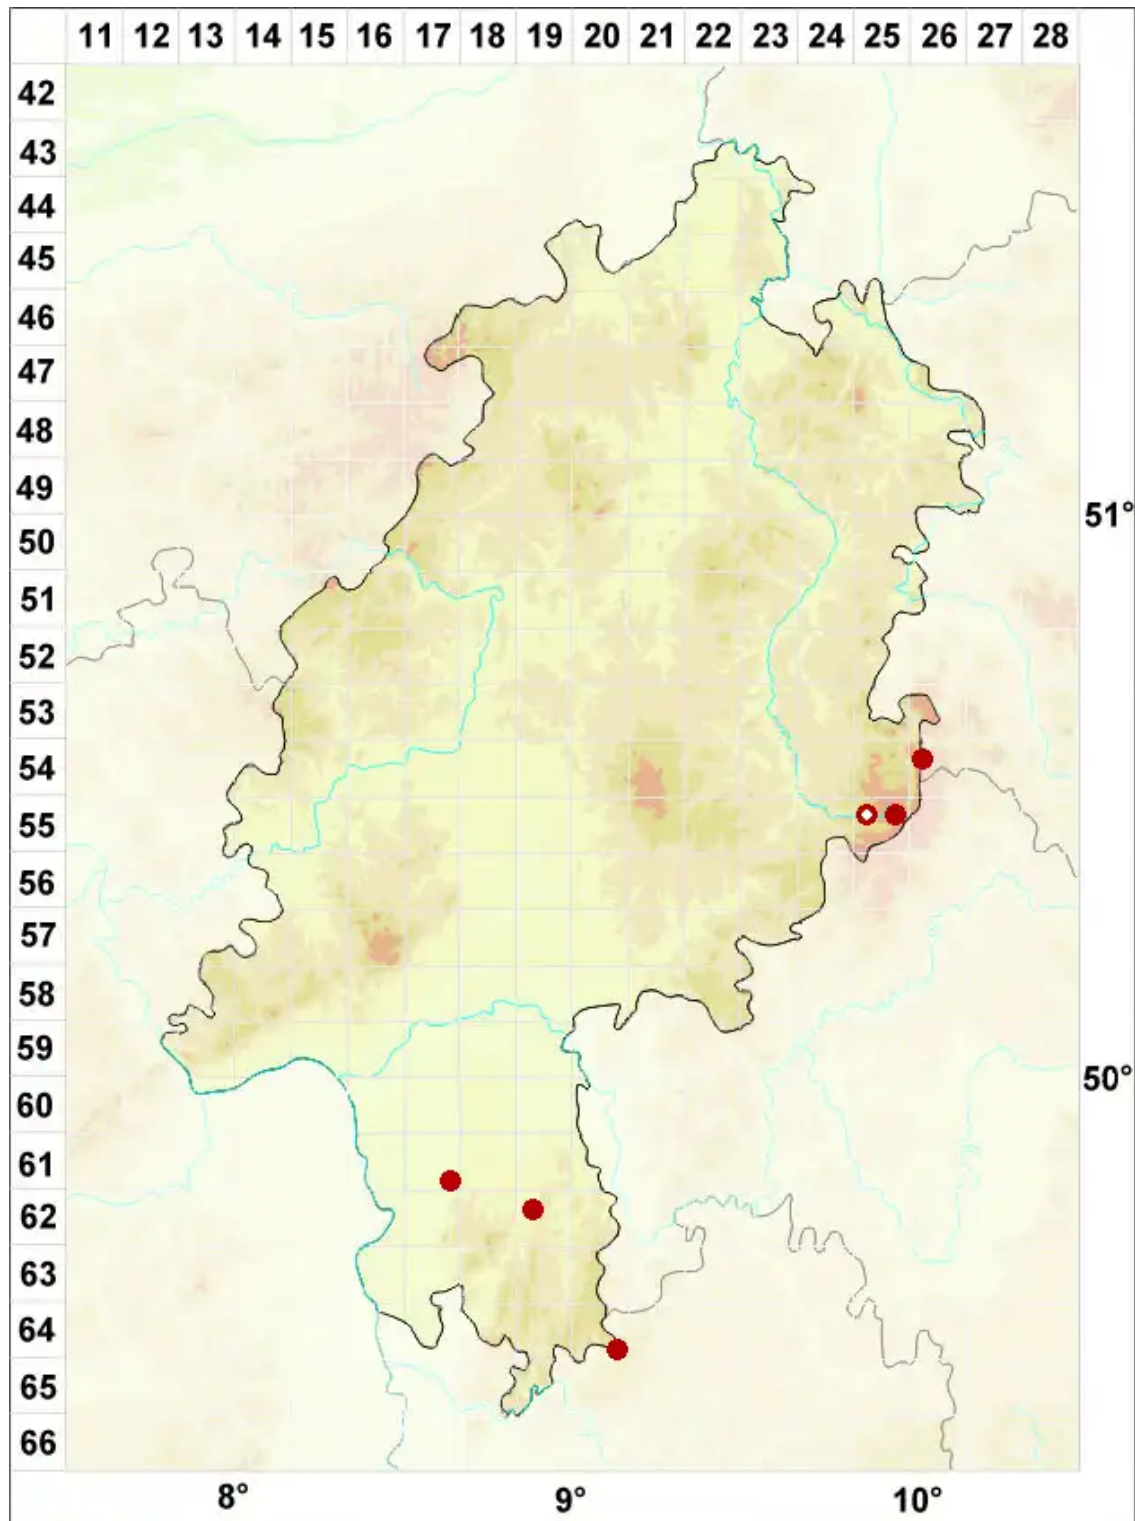

# Cladonia verticillata (Hoffm.) Schaer.

Legende:

**Symbole:**

Ausgefülltes Symbol:  
Zeitraum von 1980 bis heute (Aktuelle Angabe)

Leeres Symbol:  
Zeitraum vor 1980 (Altangabe)

Quadrat: Herbarbeleg