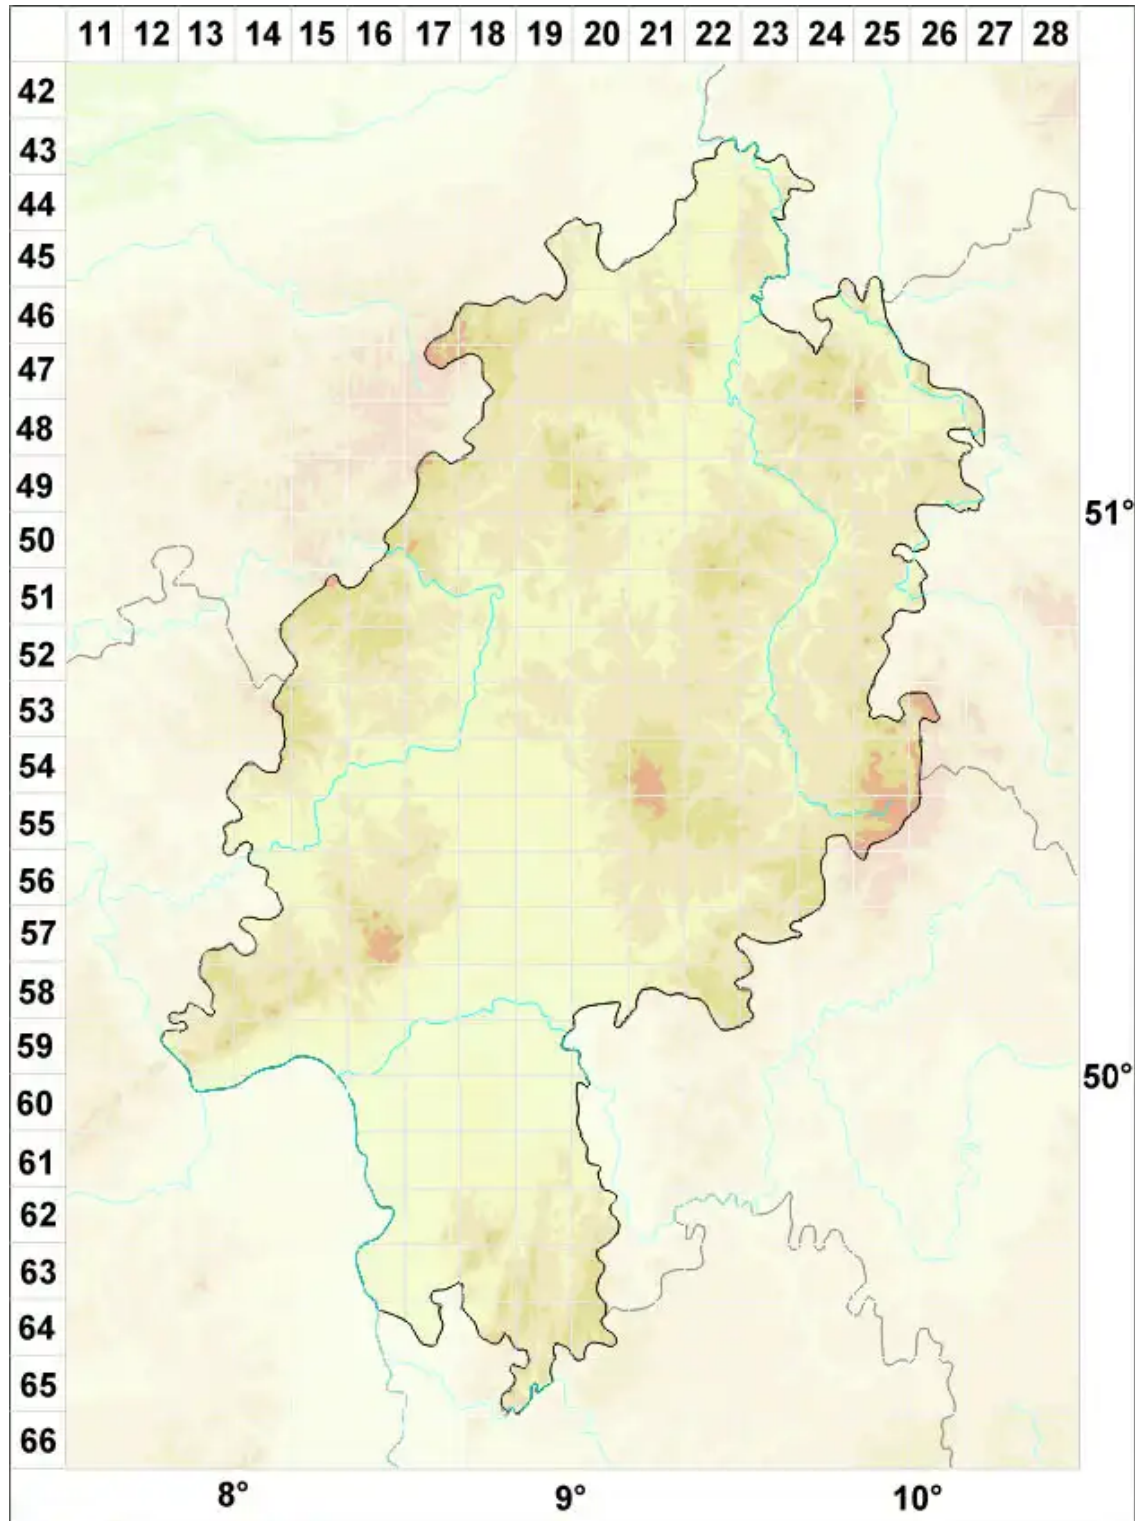

Claurouxia D. Hawksw.

Schwarznapfflechten

Legende:

Symbole:

Ausgefülltes Symbol:
Zeitraum von 1980 bis heute (Aktuelle Angabe)

Leeres Symbol:
Zeitraum vor 1980 (Altangabe)

Quadrat: Herbarbeleg