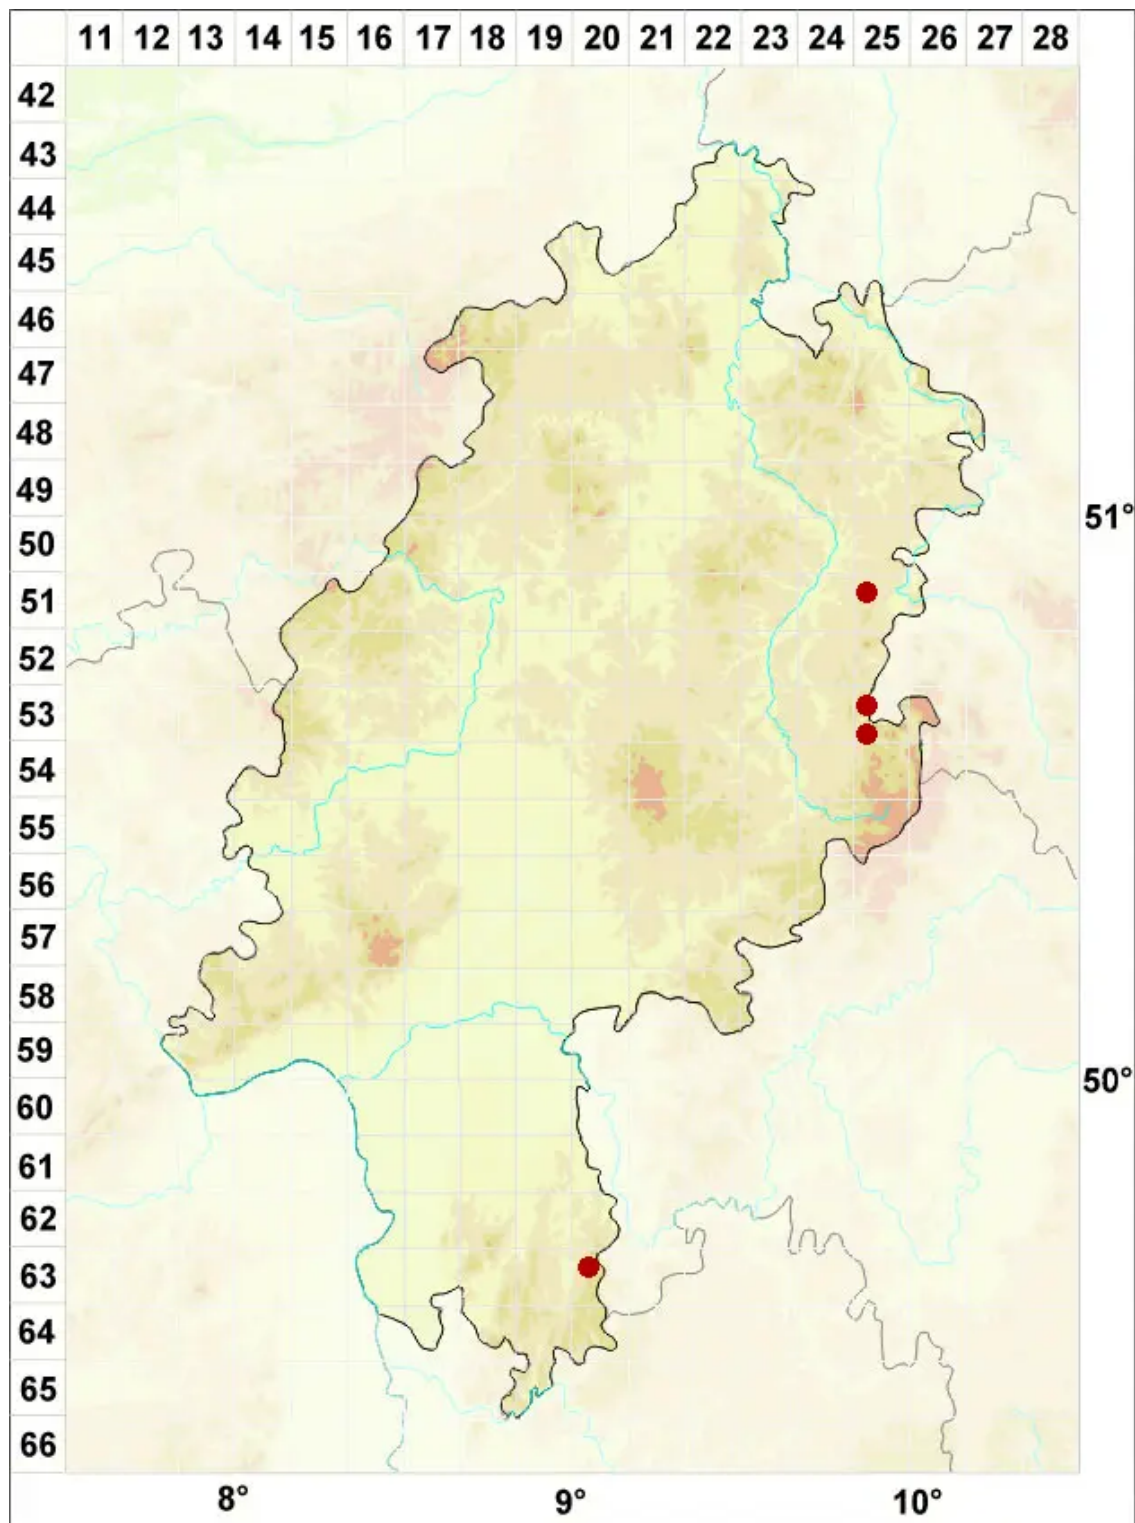

Clauzadea metzleri (Körb.) Clauzade & Cl. Roux ex D. Hawksw

Metzlers Kalknapfflechte

Legende:

Symbole:

Ausgefülltes Symbol:
Zeitraum von 1980 bis heute (Aktuelle Angabe)

Leeres Symbol:
Zeitraum vor 1980 (Altangabe)

Quadrat: Herbarbeleg