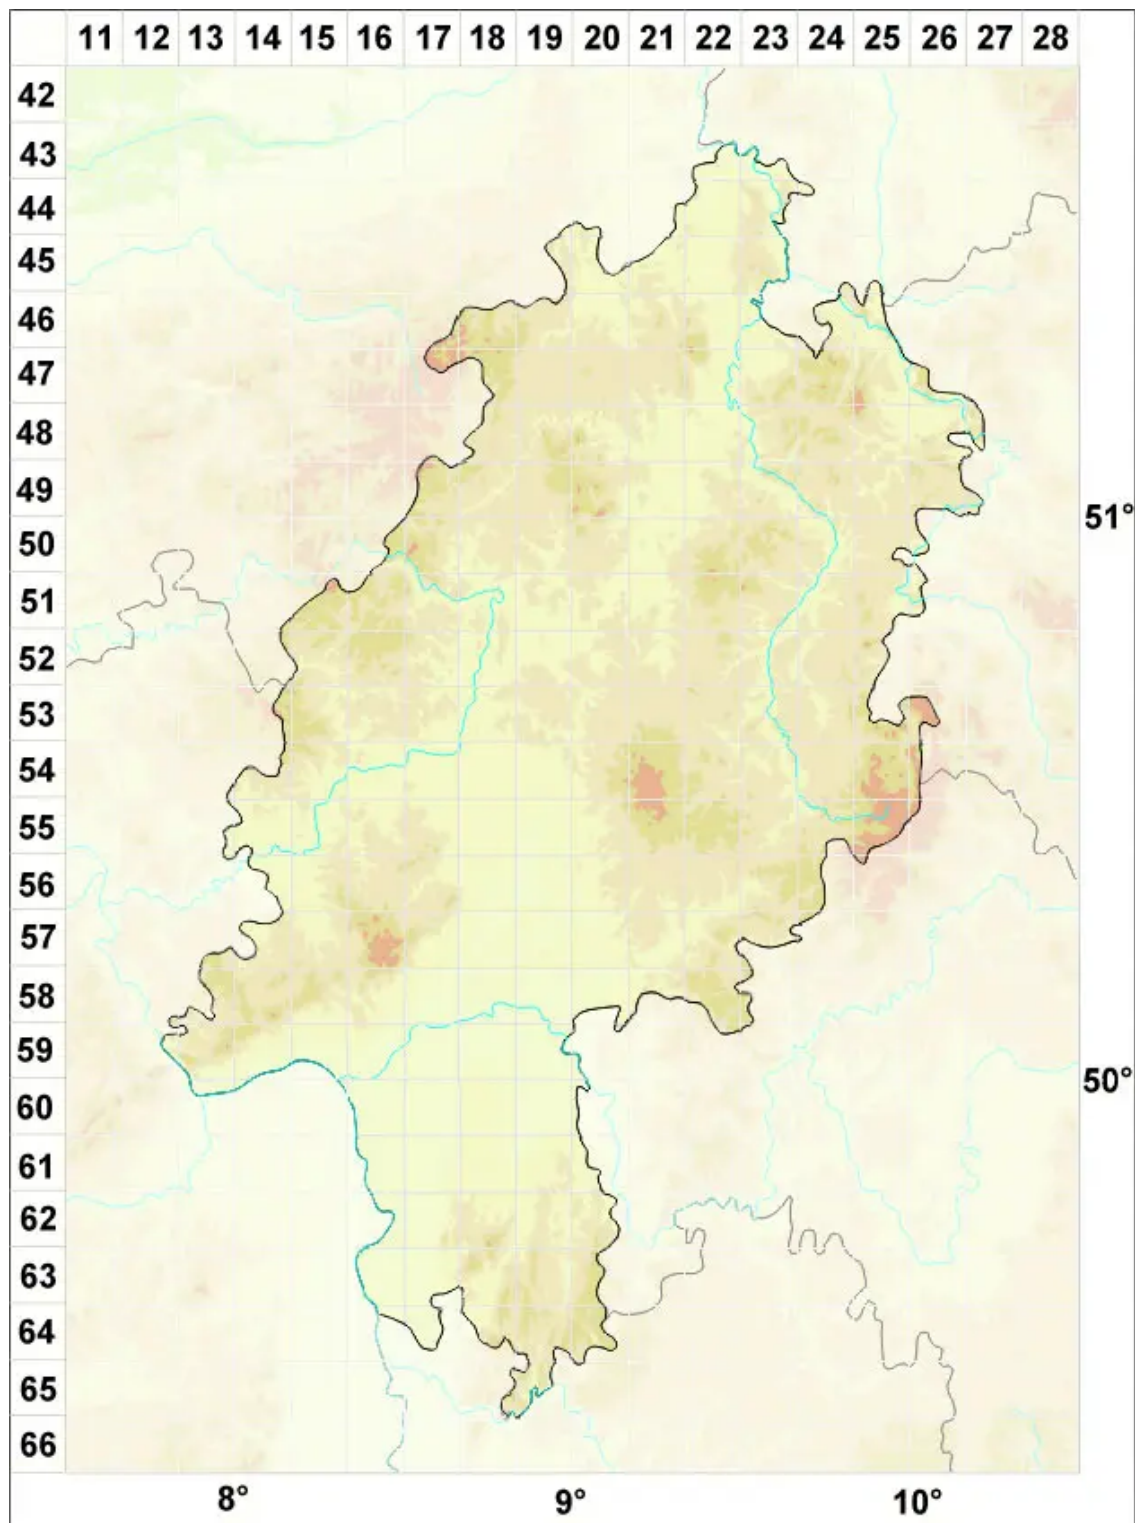

Clauzadea immersa (Weber ex F.H. Wigg.) Hafellner & Bellem

Eingesenkte Kalknapfflechte

Legende:

Symbole:

Ausgefülltes Symbol:
Zeitraum von 1980 bis heute (Aktuelle Angabe)

Leeres Symbol:
Zeitraum vor 1980 (Altangabe)

Quadrat: Herbarbeleg