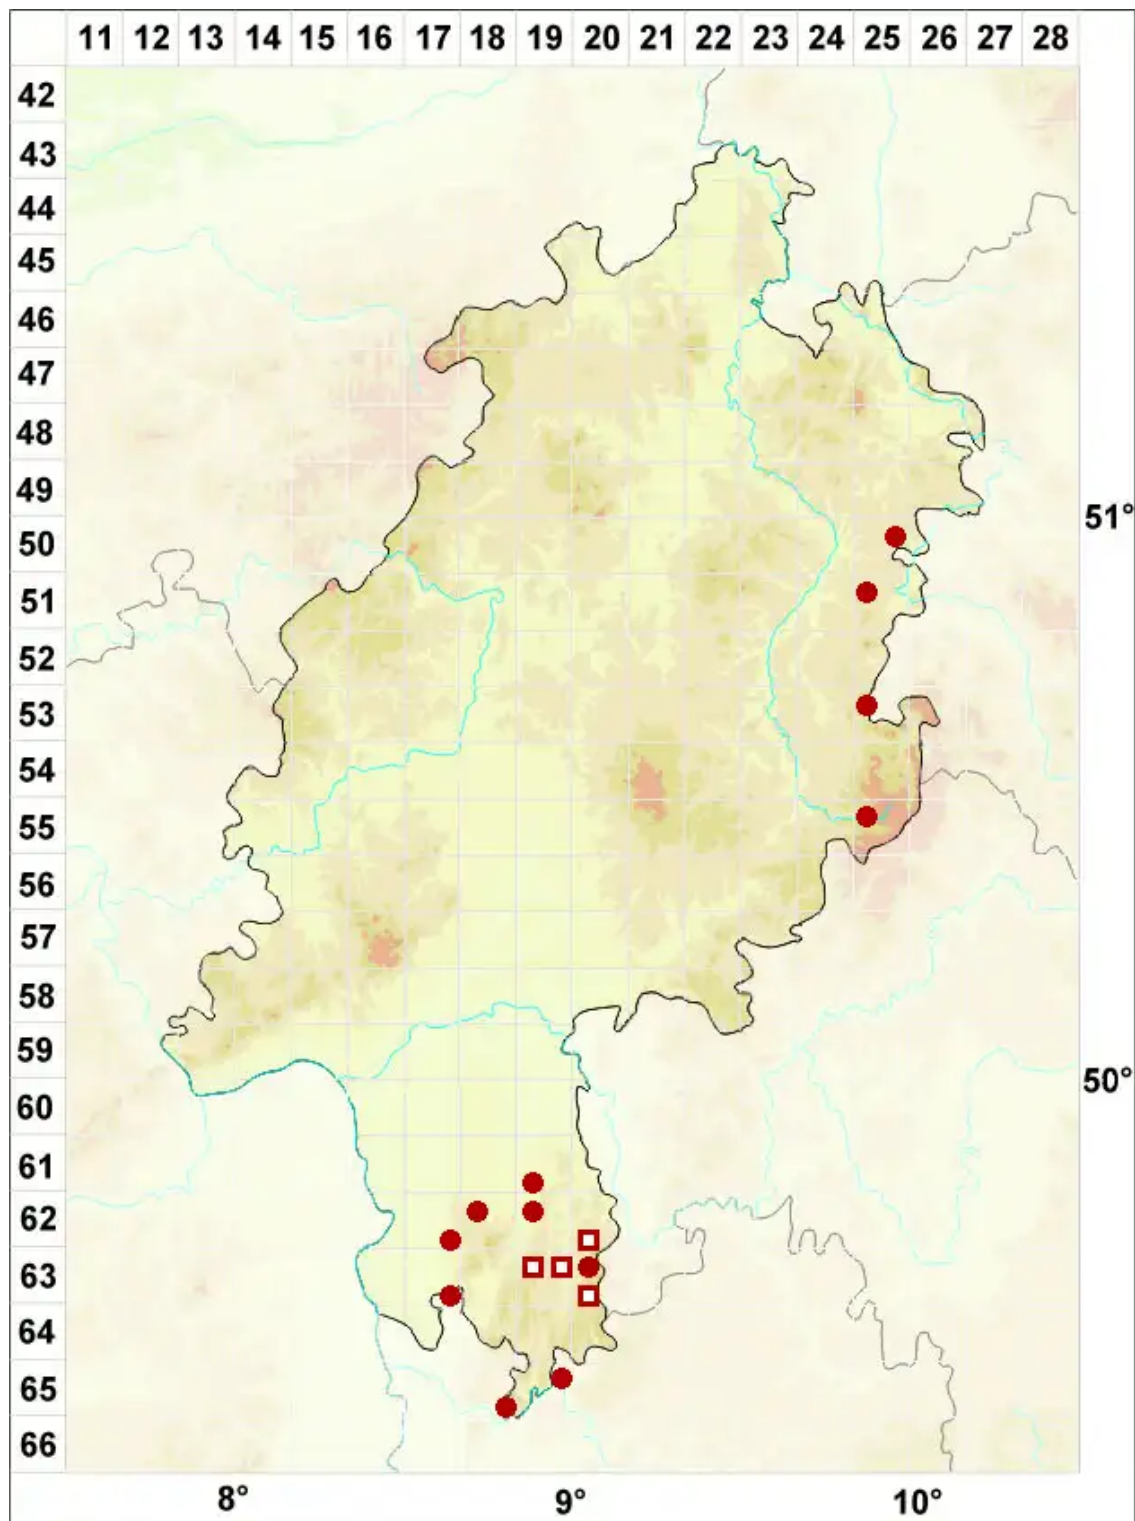

Clauzadea monticola (Ach.) Hafellner & Bellem.

Berg-Kalknapfflechte

Legende:

Symbole:

Ausgefülltes Symbol:
Zeitraum von 1980 bis heute (Aktuelle Angabe)

Leeres Symbol:
Zeitraum vor 1980 (Altangabe)

Quadrat: Herbarbeleg