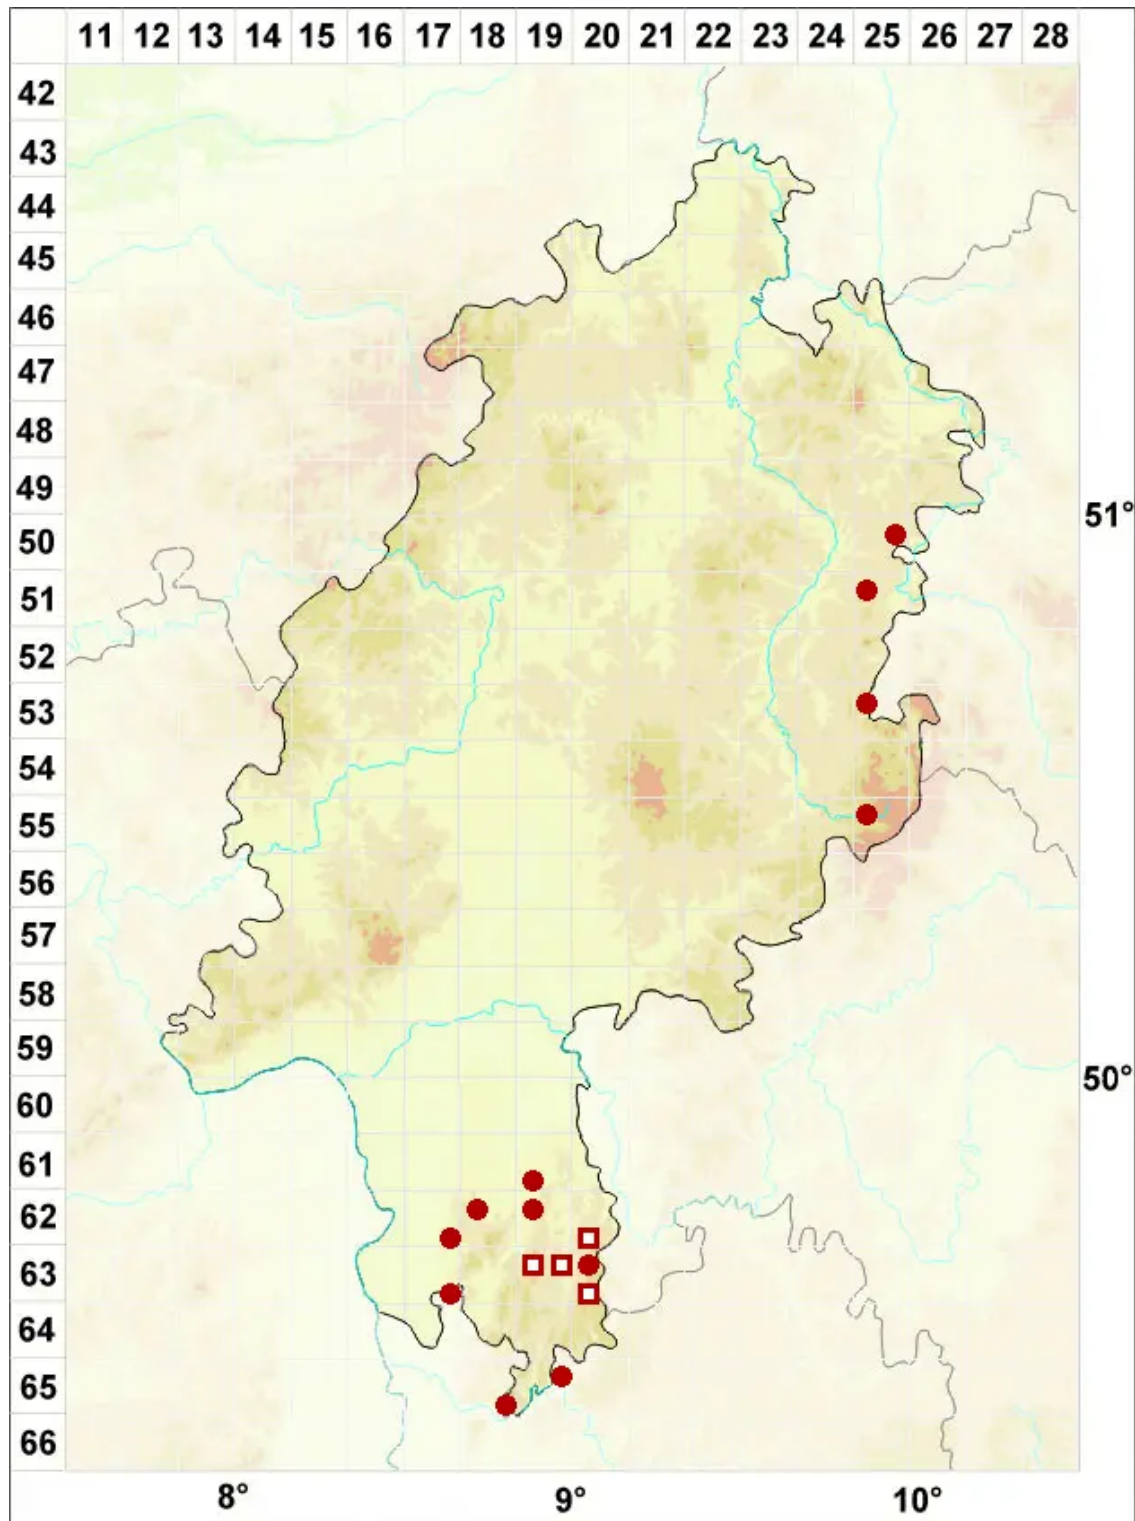

Clauzadea monticola (Ach.) Hafellner & Bellem.

Berg-Kalknapfflechte

Legende:

- Symbole:**
- Ausgefülltes Symbol:
Zeitraum von 1980 bis heute (Aktuelle Angabe)
 - Leeres Symbol:
Zeitraum vor 1980 (Altangabe)
 - Quadrat: Herbarbeleg