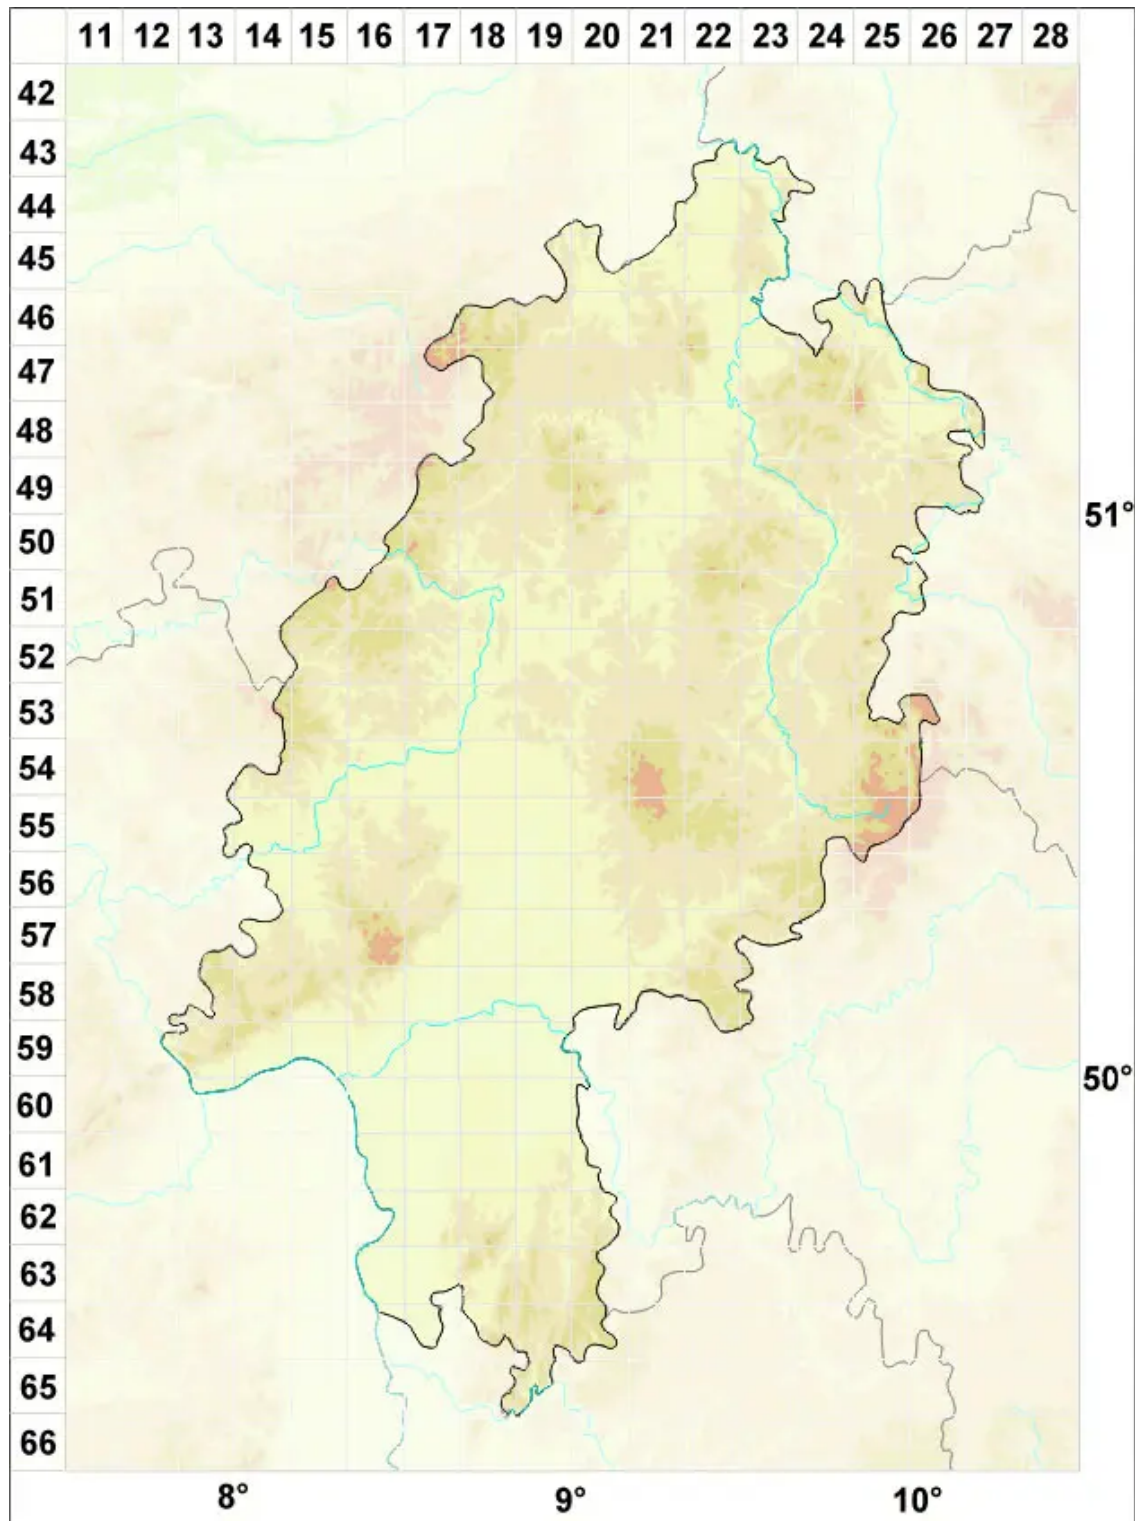

Clauzadeana macula (Taylor) Coppins & Rambold

Clauzades Scheckenflechte

Legende:

Symbole:

Ausgefülltes Symbol:
Zeitraum von 1980 bis heute (Aktuelle Angabe)

Leeres Symbol:
Zeitraum vor 1980 (Altangabe)

Quadrat: Herbarbeleg