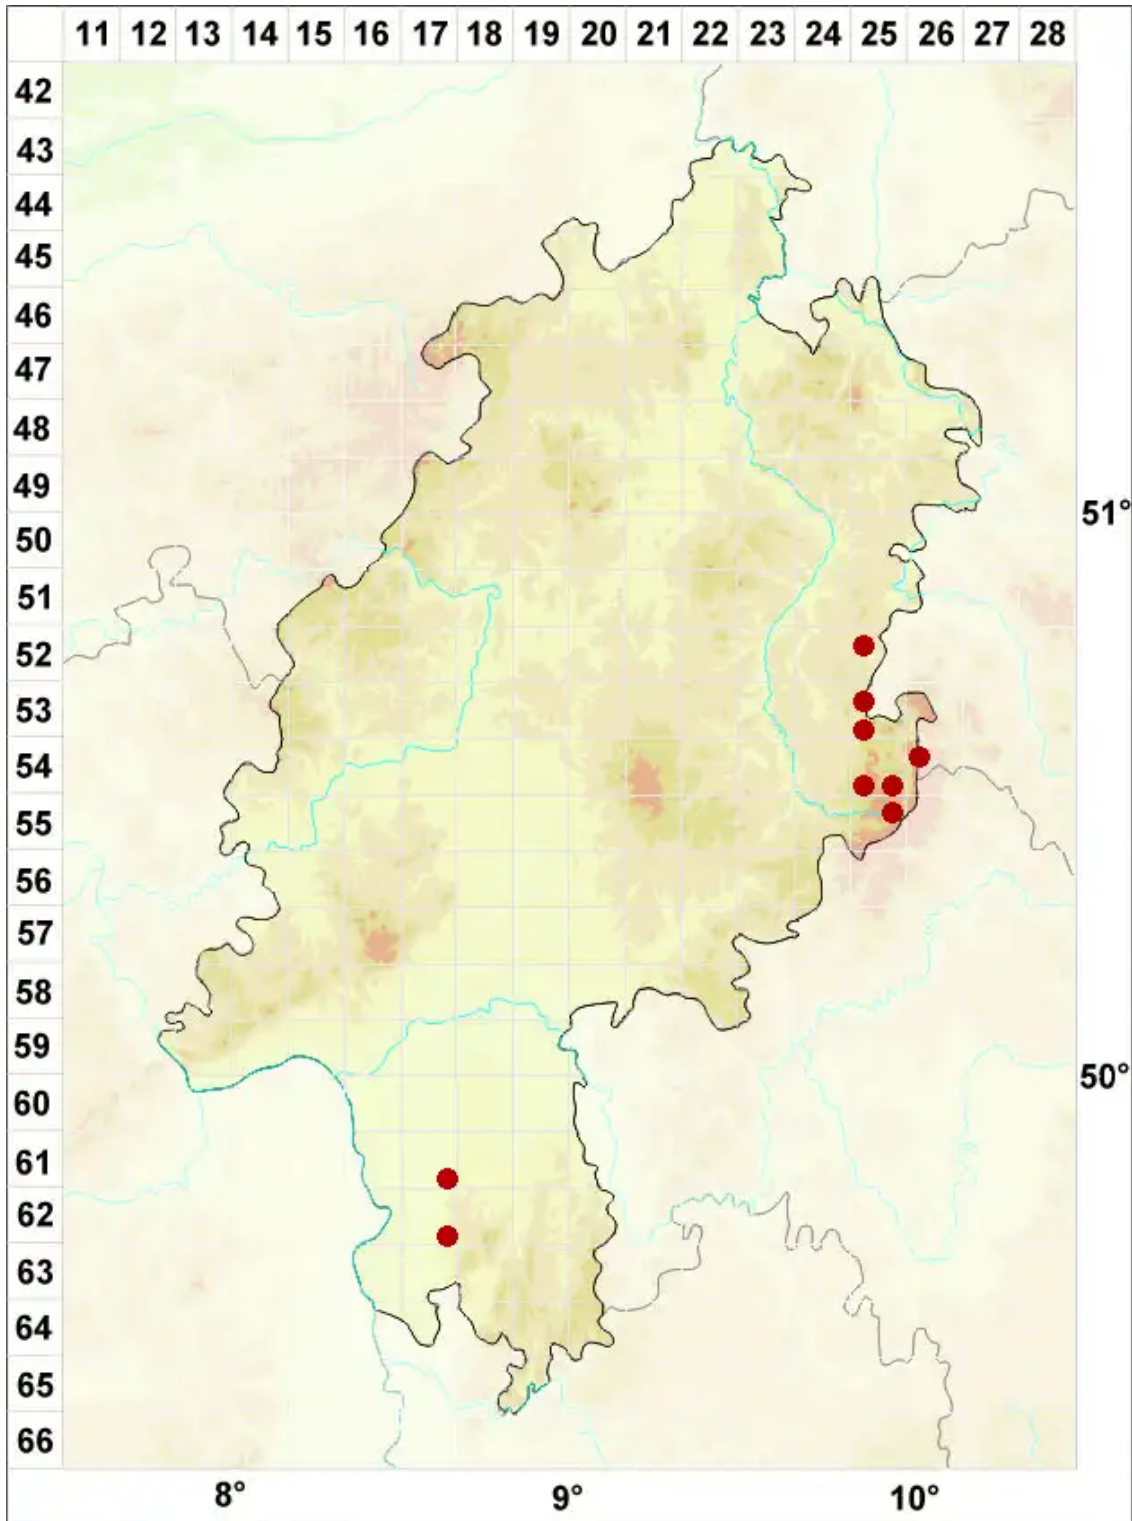

# Cetraria aculeata (Schreb.) Fr.

Stachel-Hornflechte

Legende:

**Symbole:**

Ausgefülltes Symbol:  
Zeitraum von 1980 bis heute (Aktuelle Angabe)

Leeres Symbol:  
Zeitraum vor 1980 (Altangabe)

Quadrat: Herbarbeleg