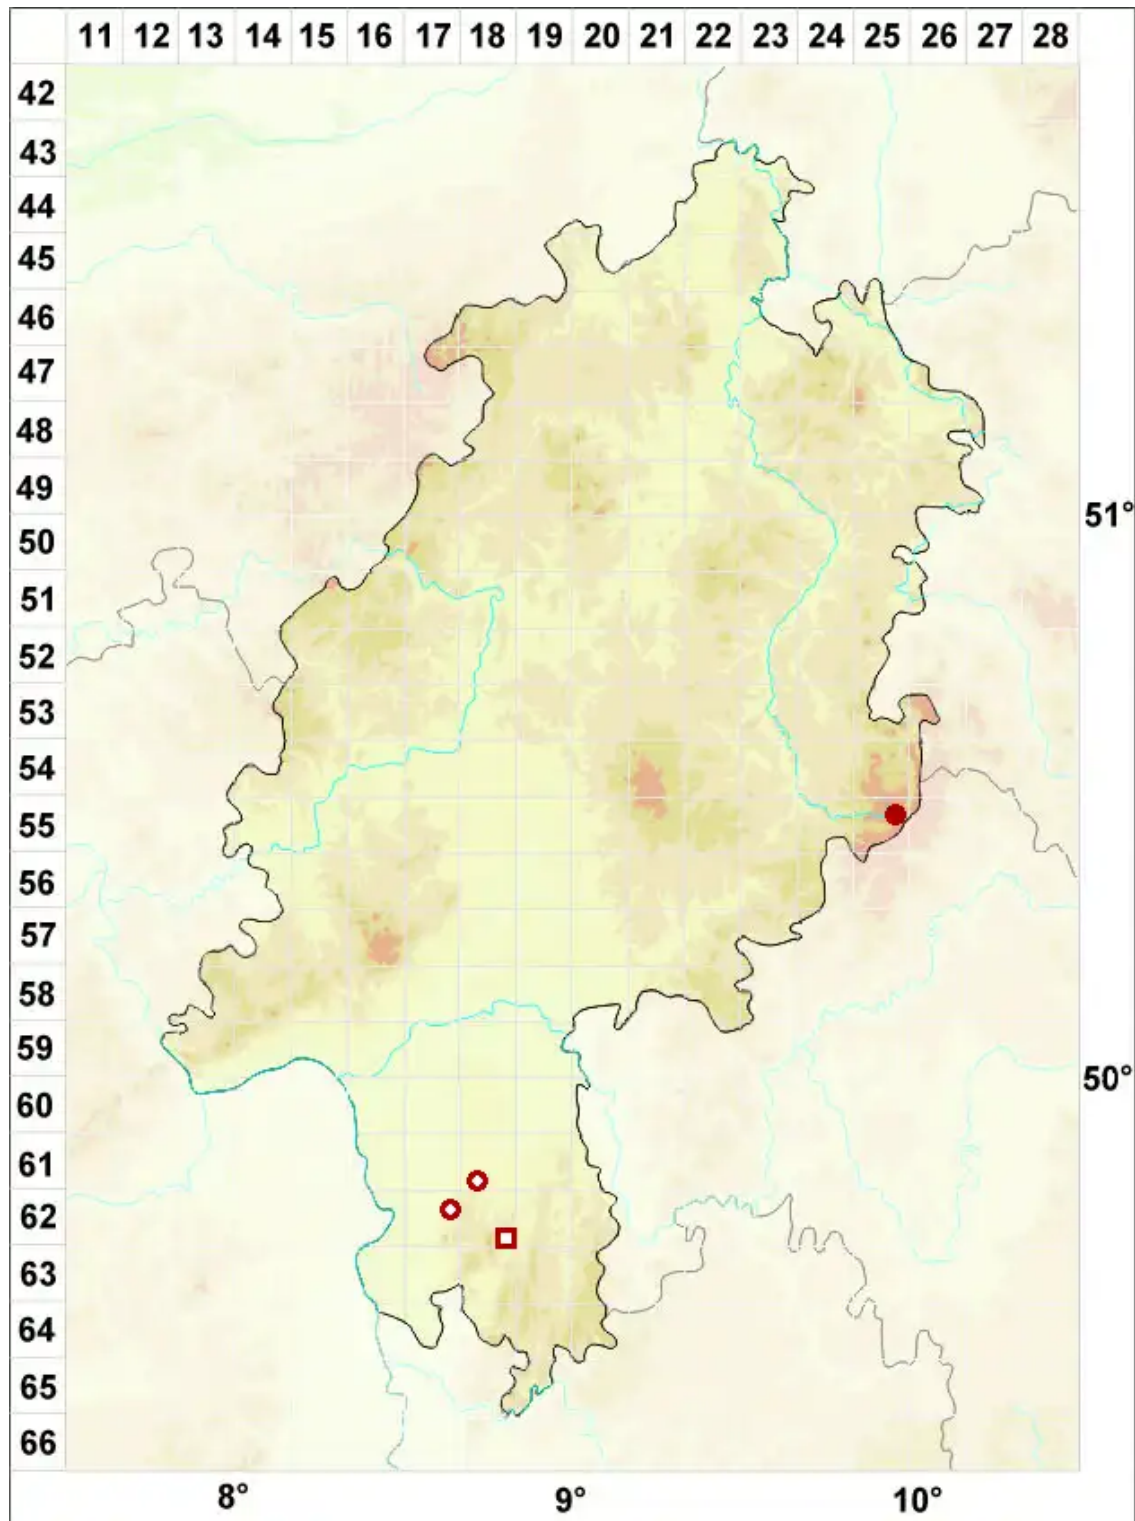

Collema auriforme (With.) Coppins & J. R. Laundon

Ohrförmige Leimflechte

Legende:

Symbole:

Ausgefülltes Symbol:
Zeitraum von 1980 bis heute (Aktuelle Angabe)

Leeres Symbol:
Zeitraum vor 1980 (Altangabe)

Quadrat: Herbarbeleg