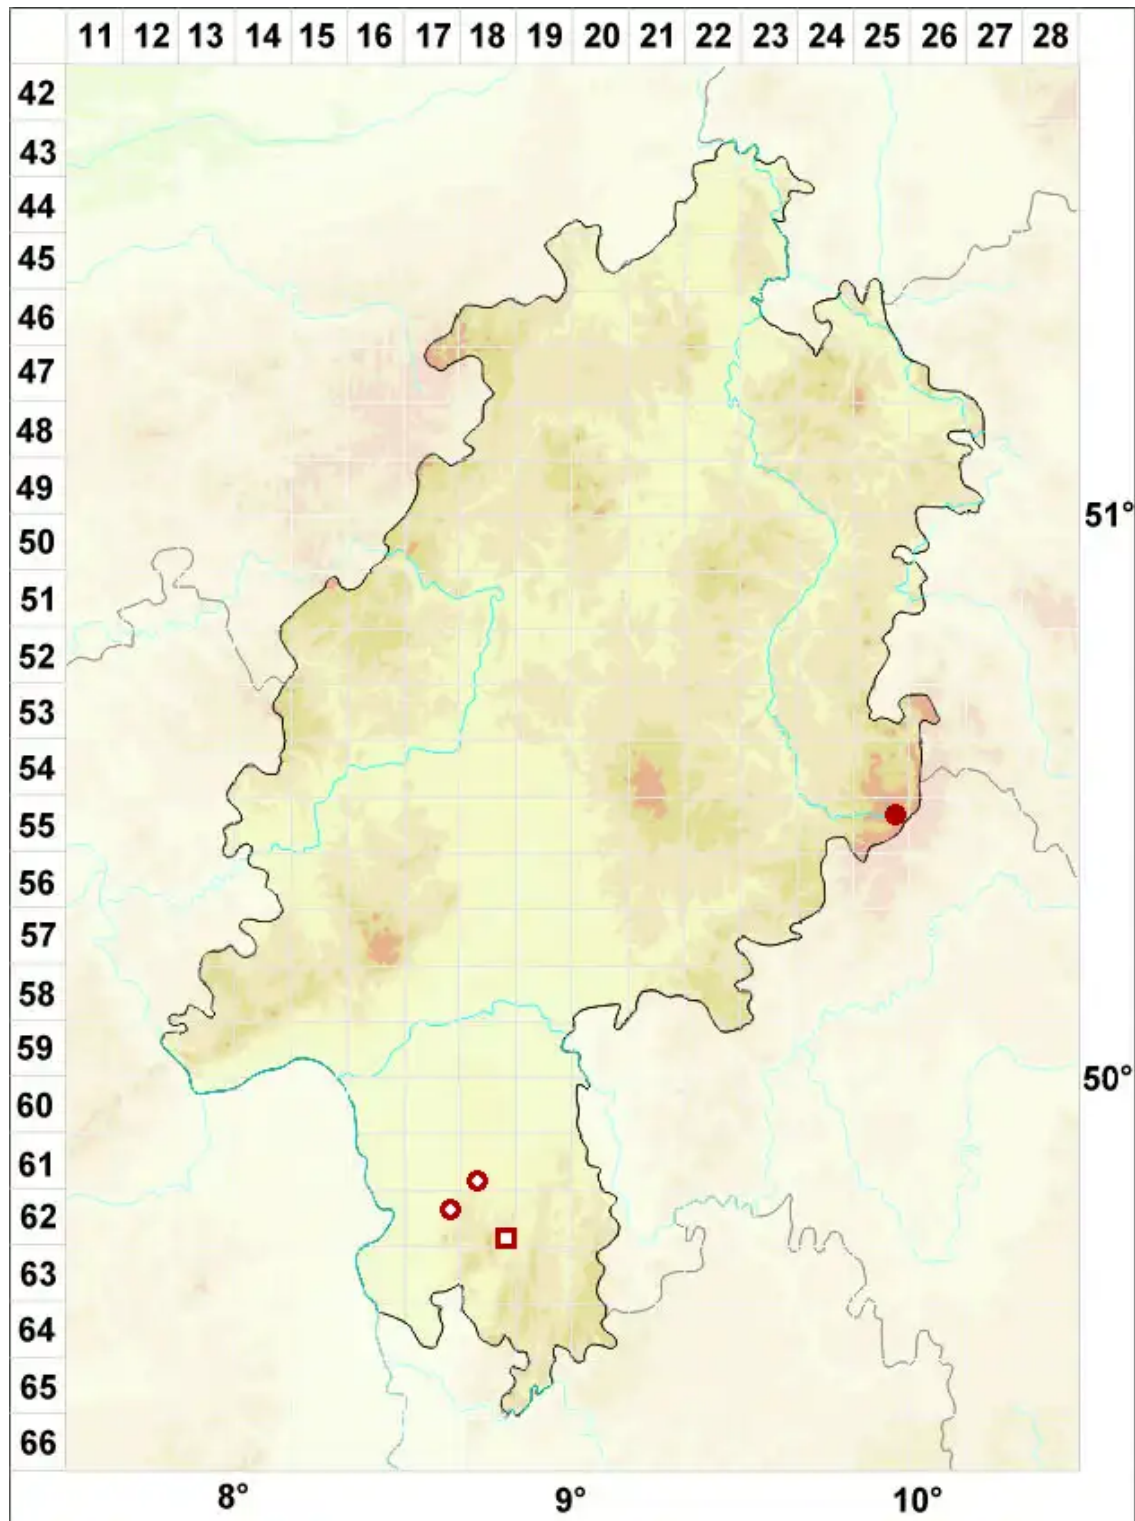

Collema auriforme (With.) Coppins & J. R. Laundon

Ohrförmige Leimflechte

Legende:

- Symbole:**
- Ausgefülltes Symbol:
Zeitraum von 1980 bis heute (Aktuelle Angabe)
 - Leeres Symbol:
Zeitraum vor 1980 (Altangabe)
 - Quadrat: Herbarbeleg