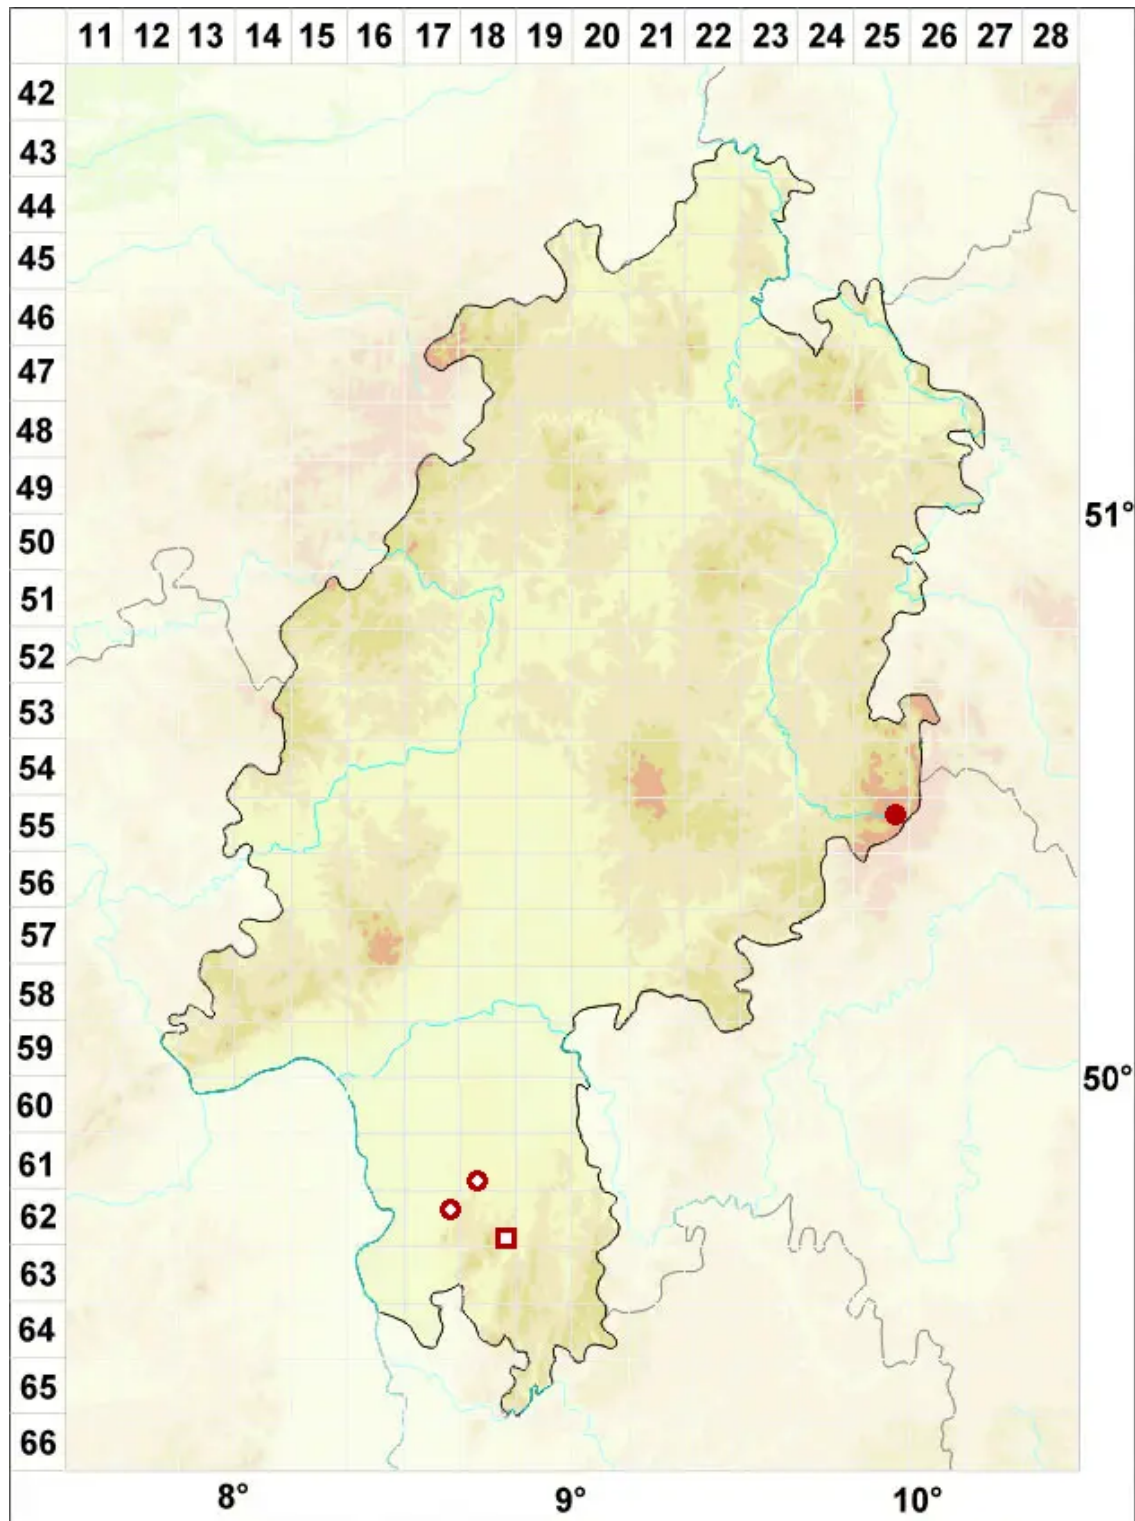

# Collema auriforme (With.) Coppins & J. R. Laundon

Ohrförmige Leimflechte

Legende:

**Symbole:**

Ausgefülltes Symbol:  
Zeitraum von 1980 bis heute (Aktuelle Angabe)

Leeres Symbol:  
Zeitraum vor 1980 (Altangabe)

Quadrat: Herbarbeleg