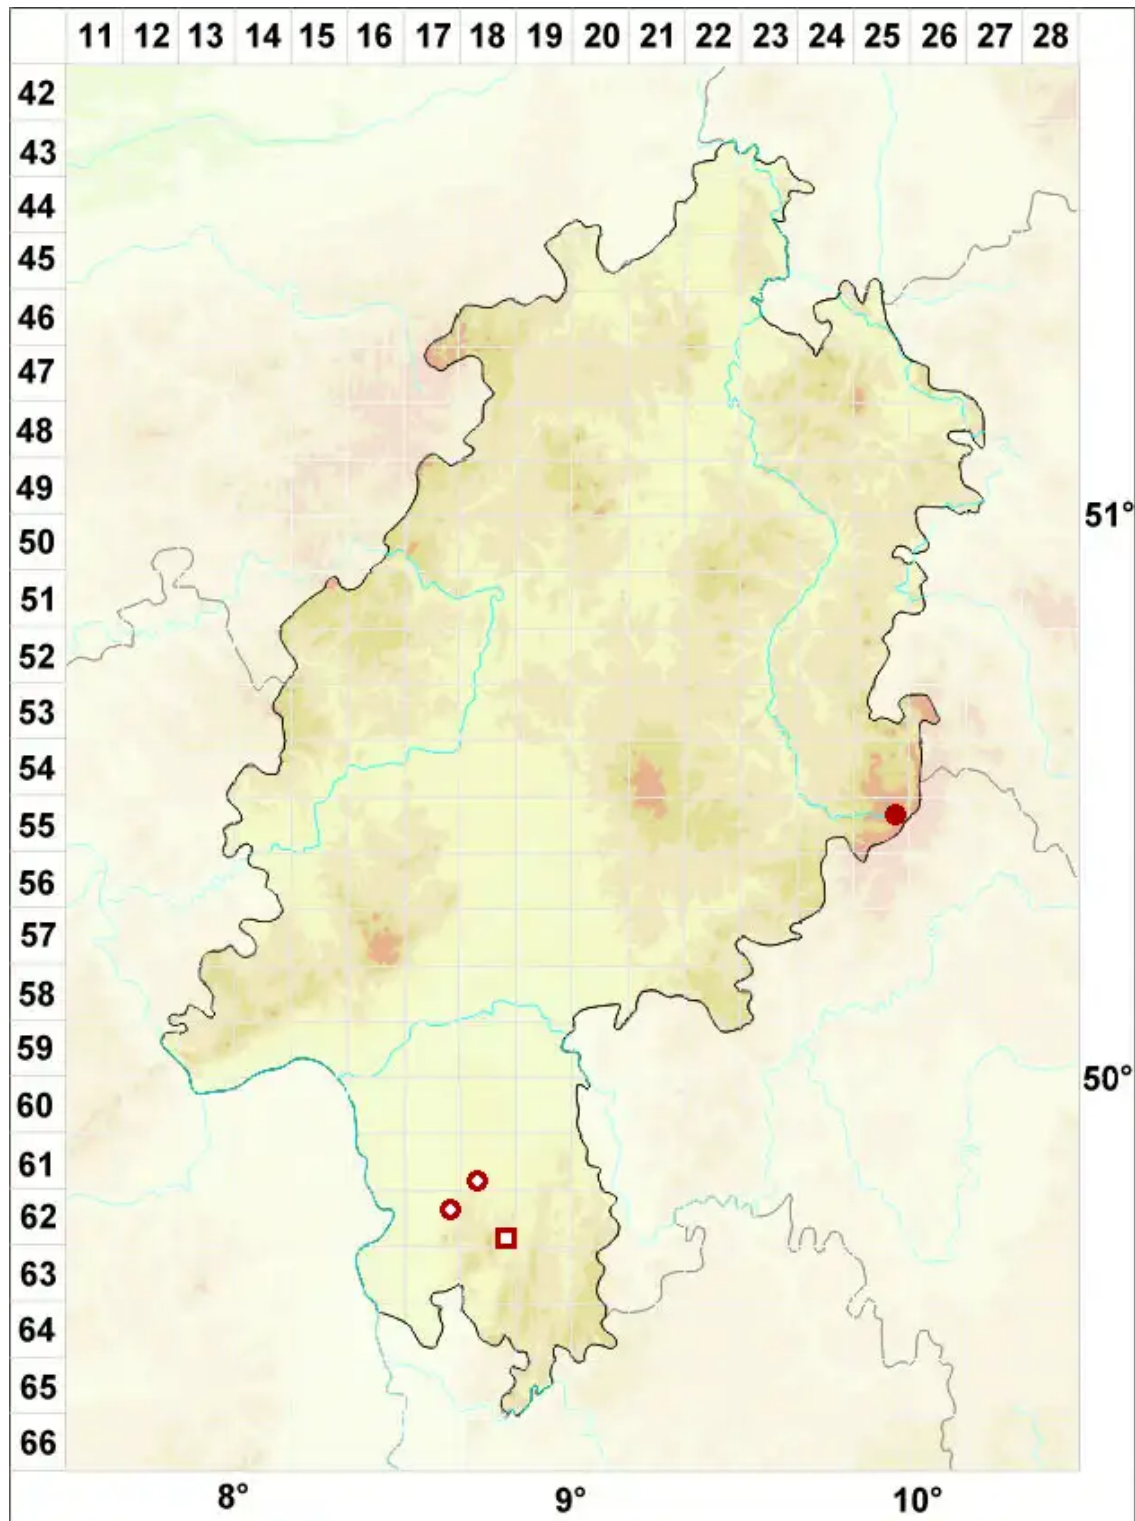

# Collema auriforme (With.) Coppins & J. R. Laundon

Ohrförmige Leimflechte

Legende:

- Symbole:**  
Ausgefülltes Symbol:  
Zeitraum von 1980 bis heute (Aktuelle Angabe)  
Leeres Symbol:  
Zeitraum vor 1980 (Altangabe)  
Quadrat: Herbarbeleg