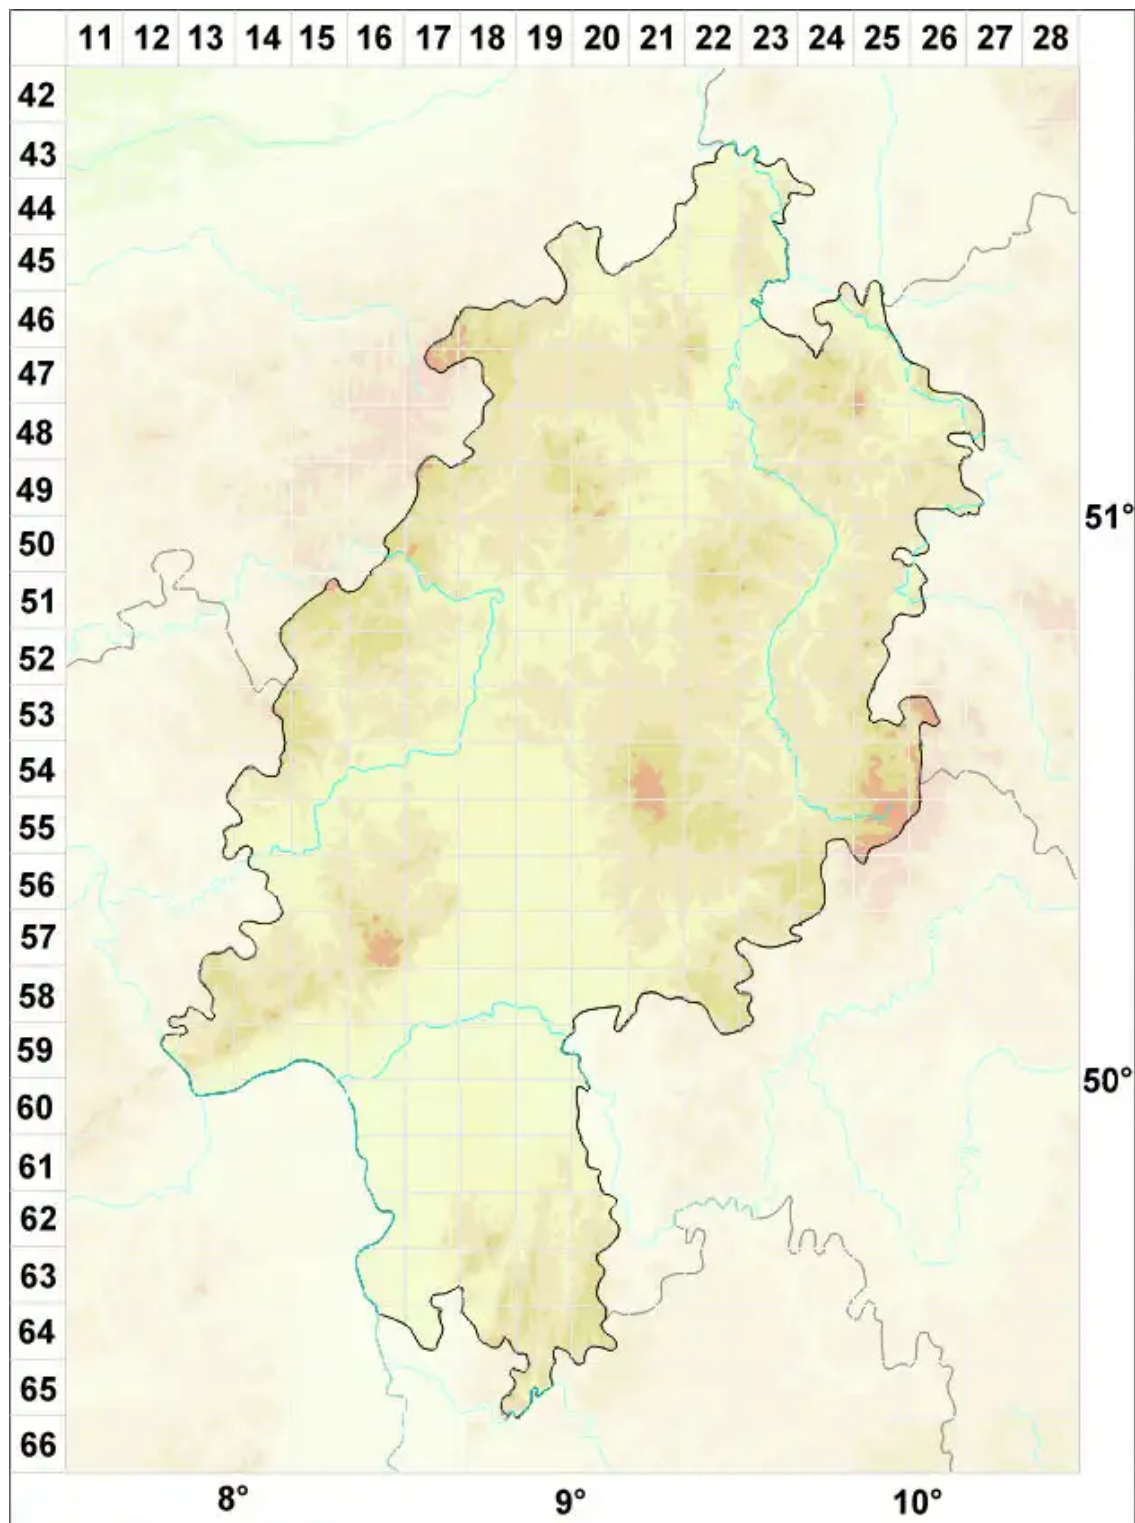

Collema callopismum A. Massal.

Schwielige Leimflechte

Legende:

- Symbole:**
- Ausgefülltes Symbol:
Zeitraum von 1980 bis heute (Aktuelle Angabe)
 - Leeres Symbol:
Zeitraum vor 1980 (Altangabe)
 - Quadrat: Herbarbeleg