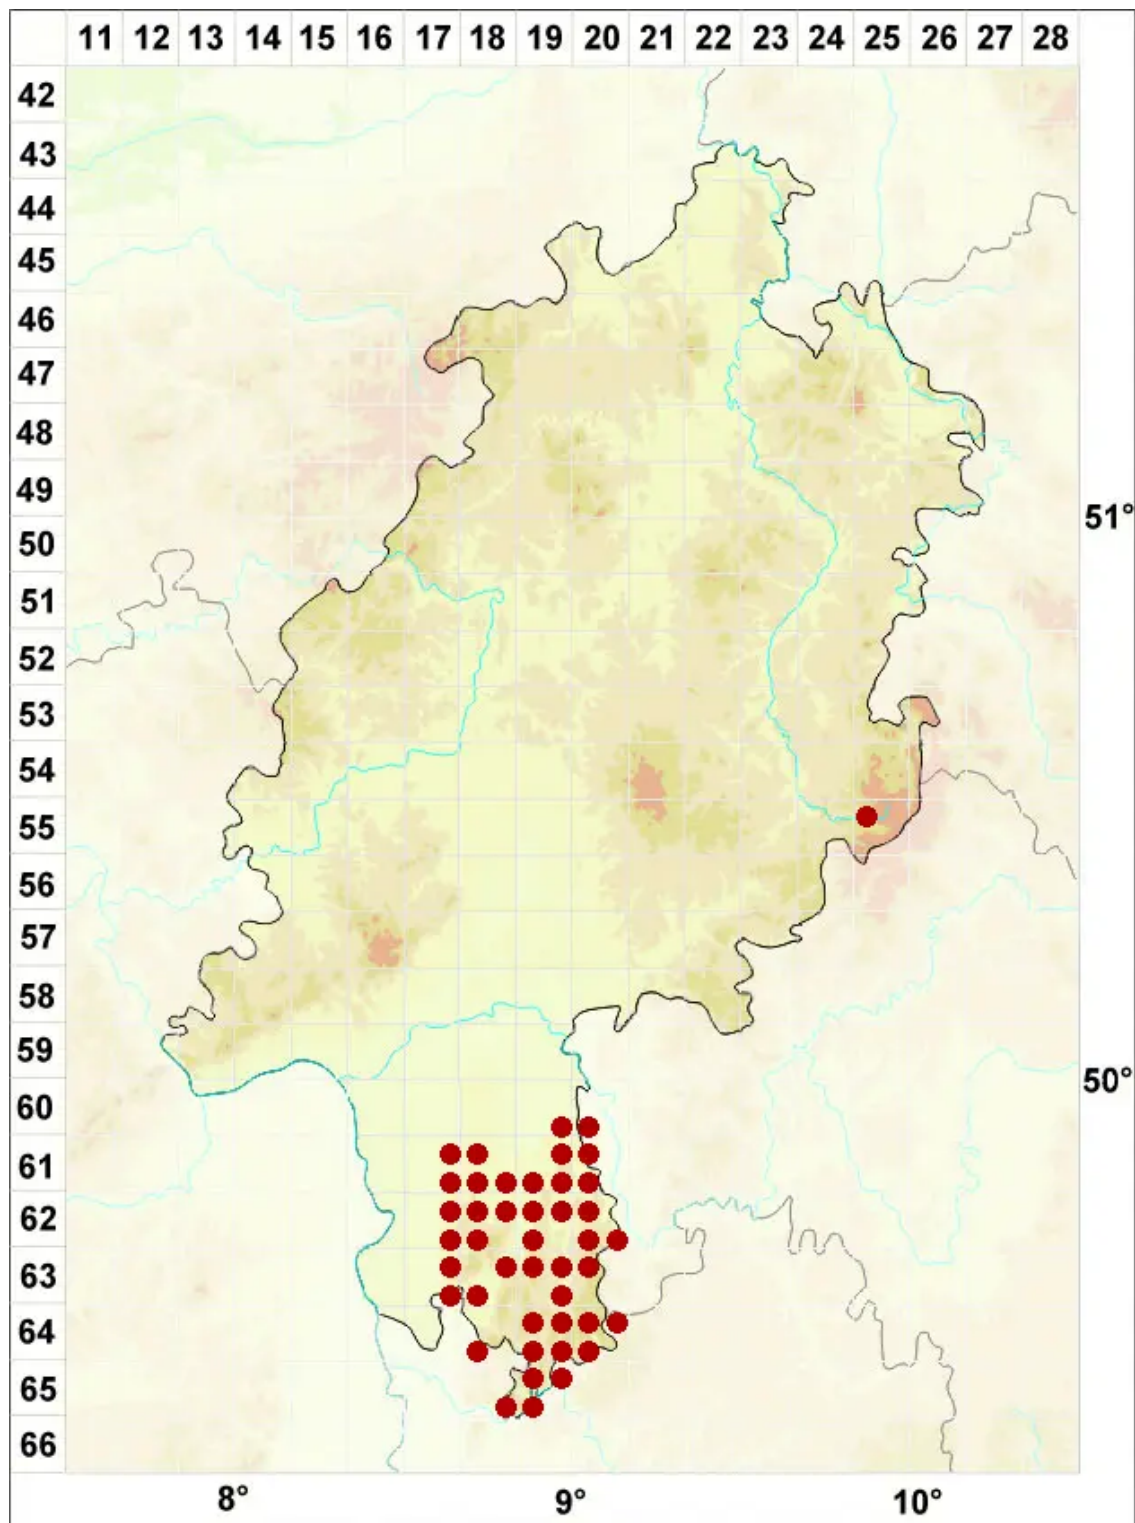

# Collema crispum (L.) Weber ex F. H. Wigg.

Krause Leimflechte

Legende:

**Symbole:**

Ausgefülltes Symbol:  
Zeitraum von 1980 bis heute (Aktuelle Angabe)

Leeres Symbol:  
Zeitraum vor 1980 (Altangabe)

Quadrat: Herbarbeleg