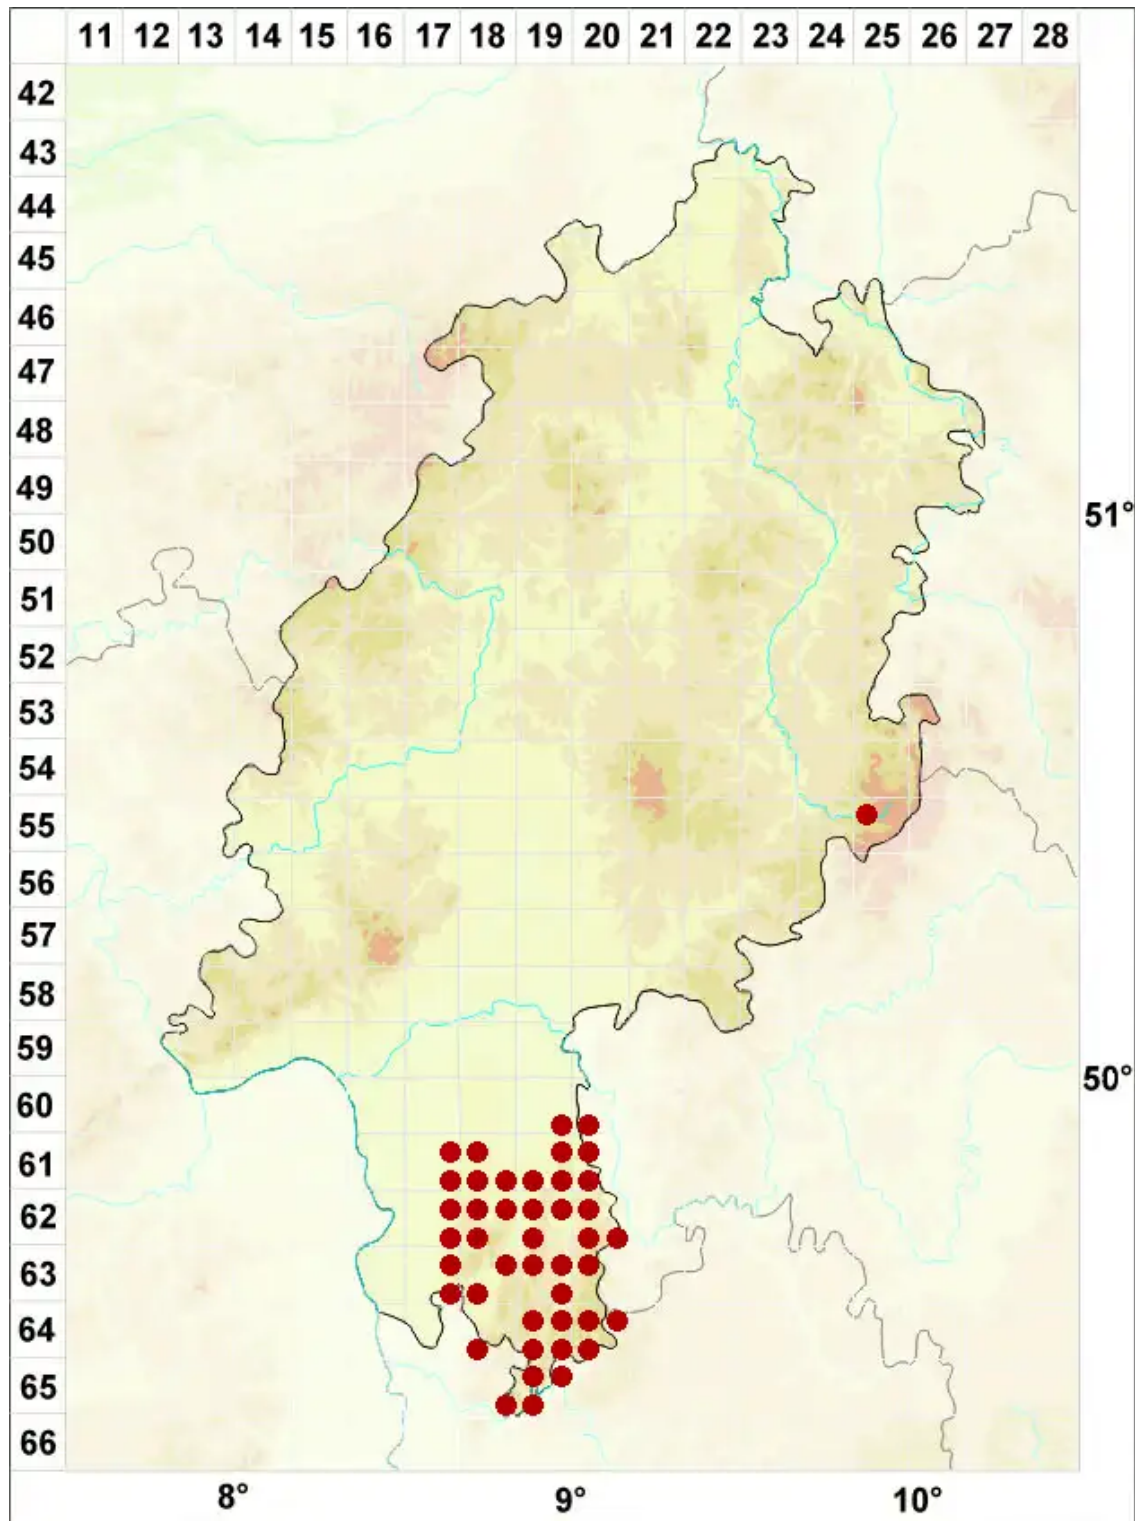

# Collema crispum (L.) Weber ex F. H. Wigg.

Krause Leimflechte

Legende:

**Symbole:**

Ausgefülltes Symbol:  
Zeitraum von 1980 bis heute (Aktuelle Angabe)

Leeres Symbol:  
Zeitraum vor 1980 (Altangabe)

Quadrat: Herbarbeleg