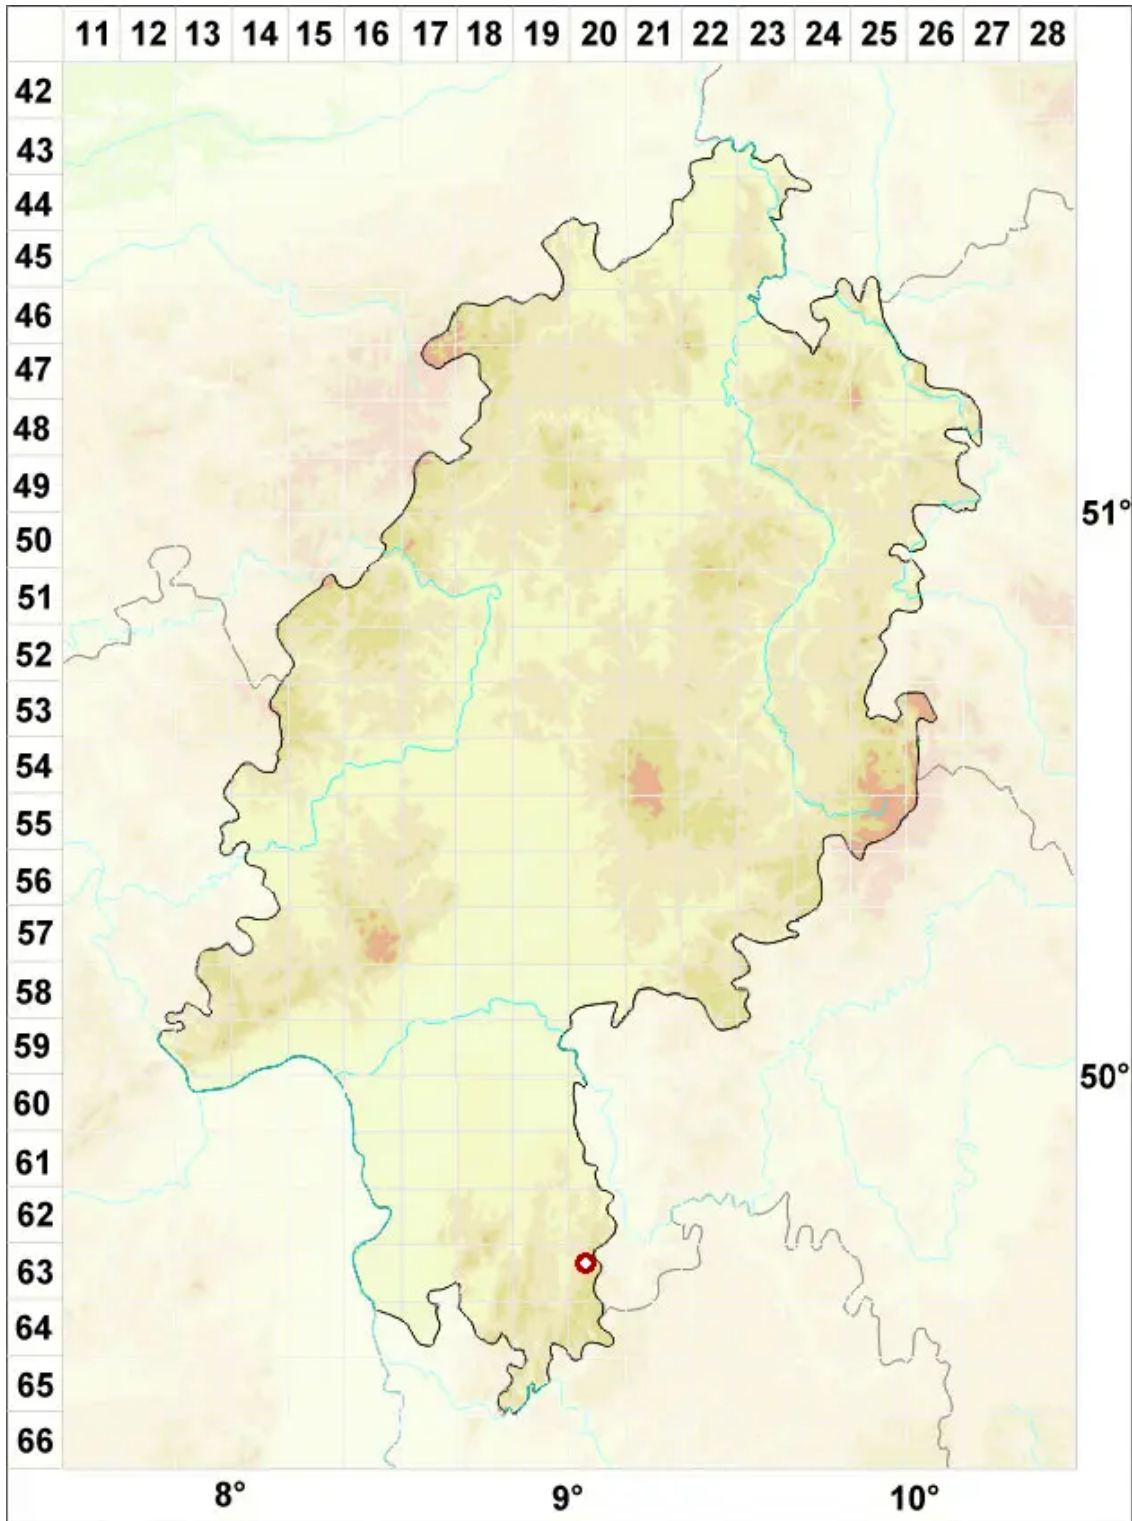

# Collema coccophorum Tuck.

Kugelförmige Leimflechte

Legende:

**Symbole:**

Ausgefülltes Symbol:  
Zeitraum von 1980 bis heute (Aktuelle Angabe)

Leeres Symbol:  
Zeitraum vor 1980 (Altangabe)

Quadrat: Herbarbeleg