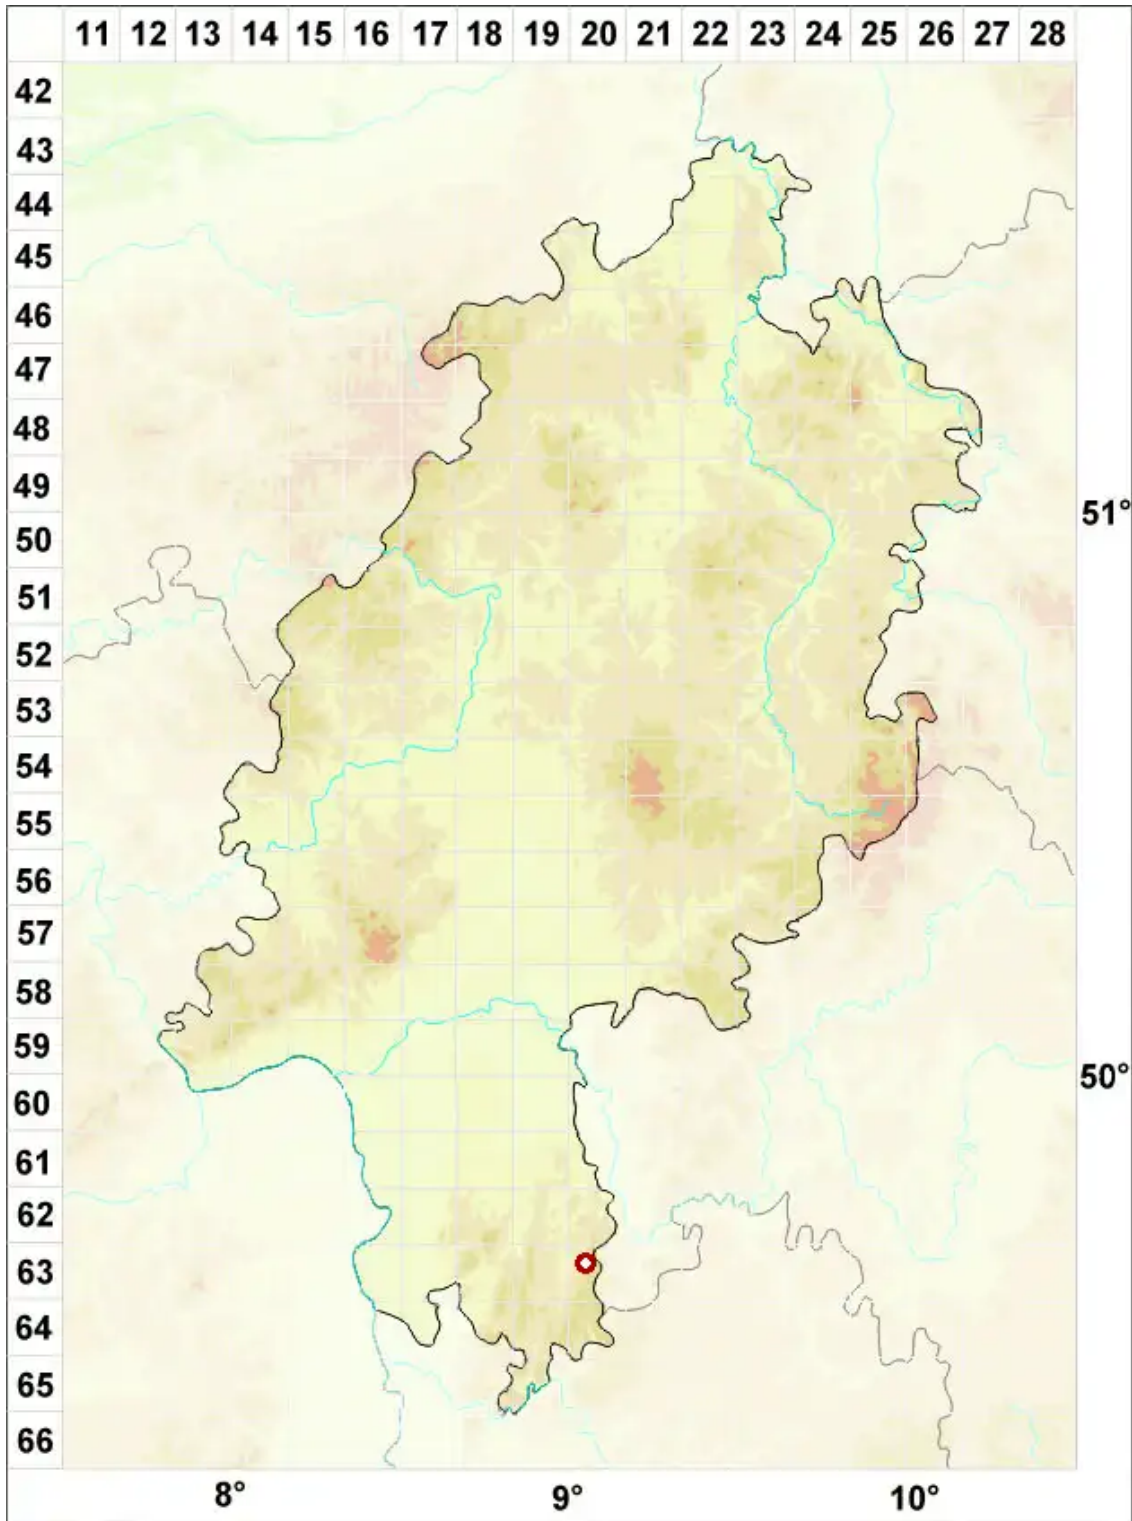

# Collema coccophorum Tuck.

Kugelförmige Leimflechte

Legende:

**Symbole:**

Ausgefülltes Symbol:  
Zeitraum von 1980 bis heute (Aktuelle Angabe)

Leeres Symbol:  
Zeitraum vor 1980 (Altangabe)

Quadrat: Herbarbeleg