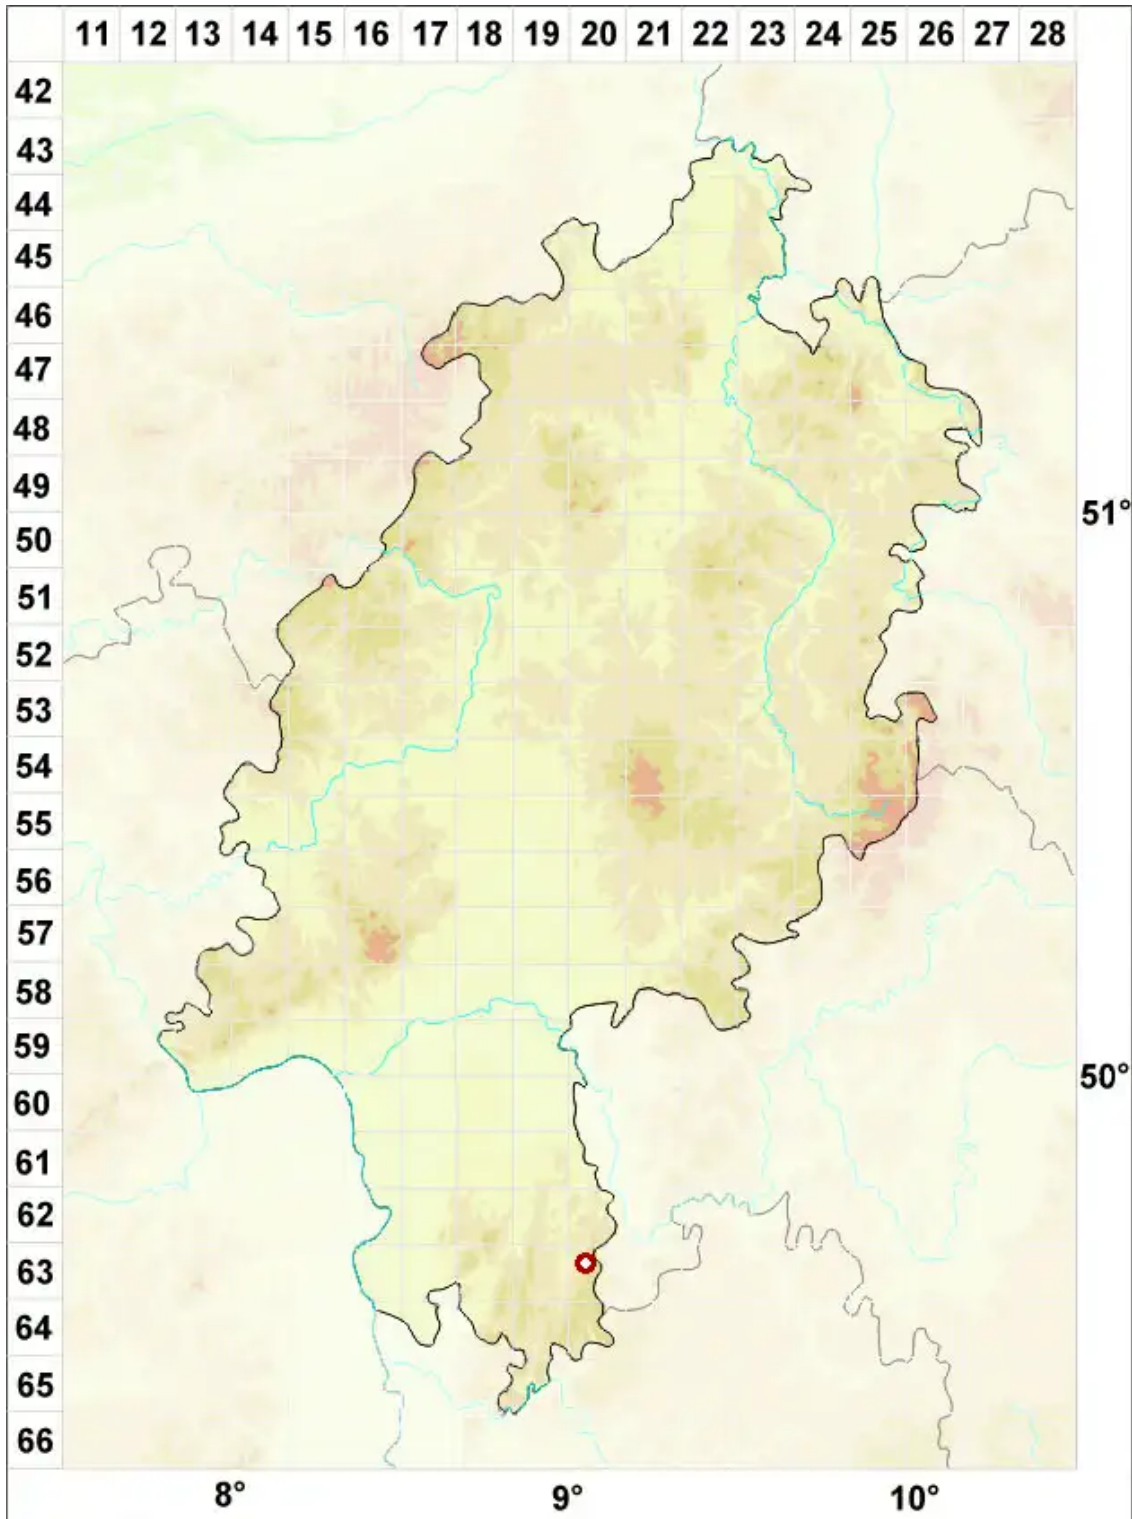

# Collema coccophorum Tuck.

Kugelförmige Leimflechte

Legende:

- Symbole:**  
Ausgefülltes Symbol:  
Zeitraum von 1980 bis heute (Aktuelle Angabe)  
Leeres Symbol:  
Zeitraum vor 1980 (Altangabe)  
Quadrat: Herbarbeleg