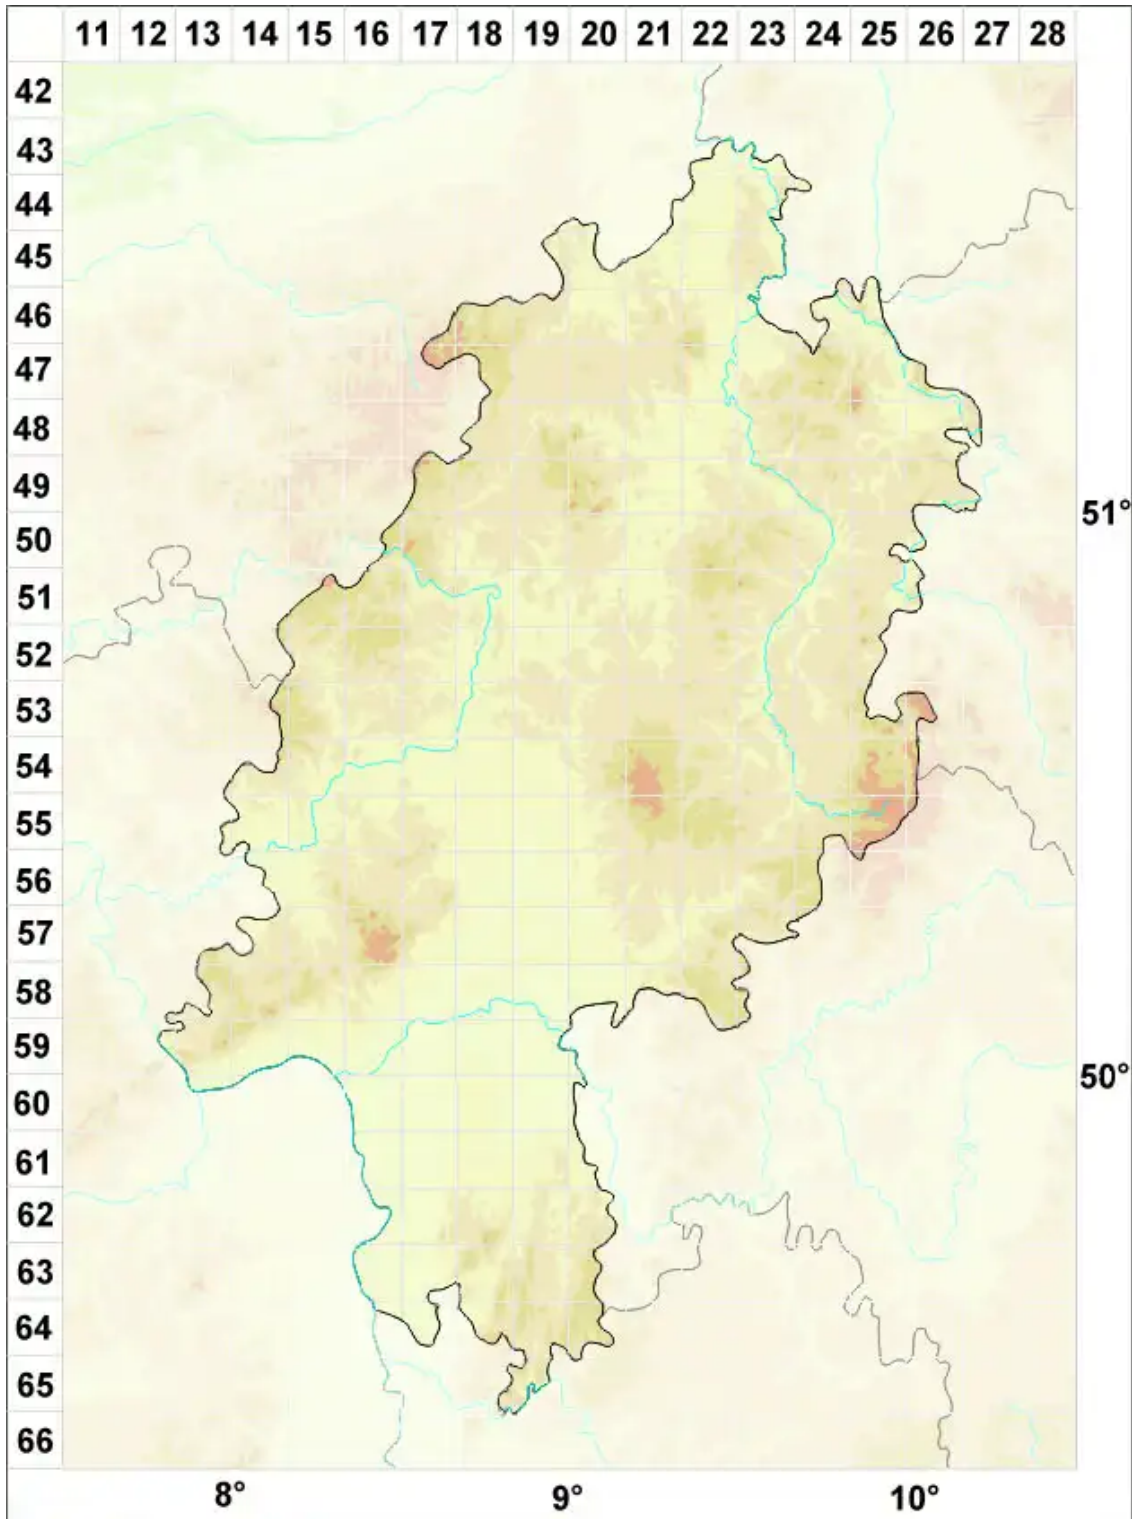

# Collema confertum Hepp

Gedrängte Leimflechte

Legende:

**Symbole:**  
Ausgefülltes Symbol:  
Zeitraum von 1980 bis heute (Aktuelle Angabe)  
Leeres Symbol:  
Zeitraum vor 1980 (Altangabe)  
Quadrat: Herbarbeleg