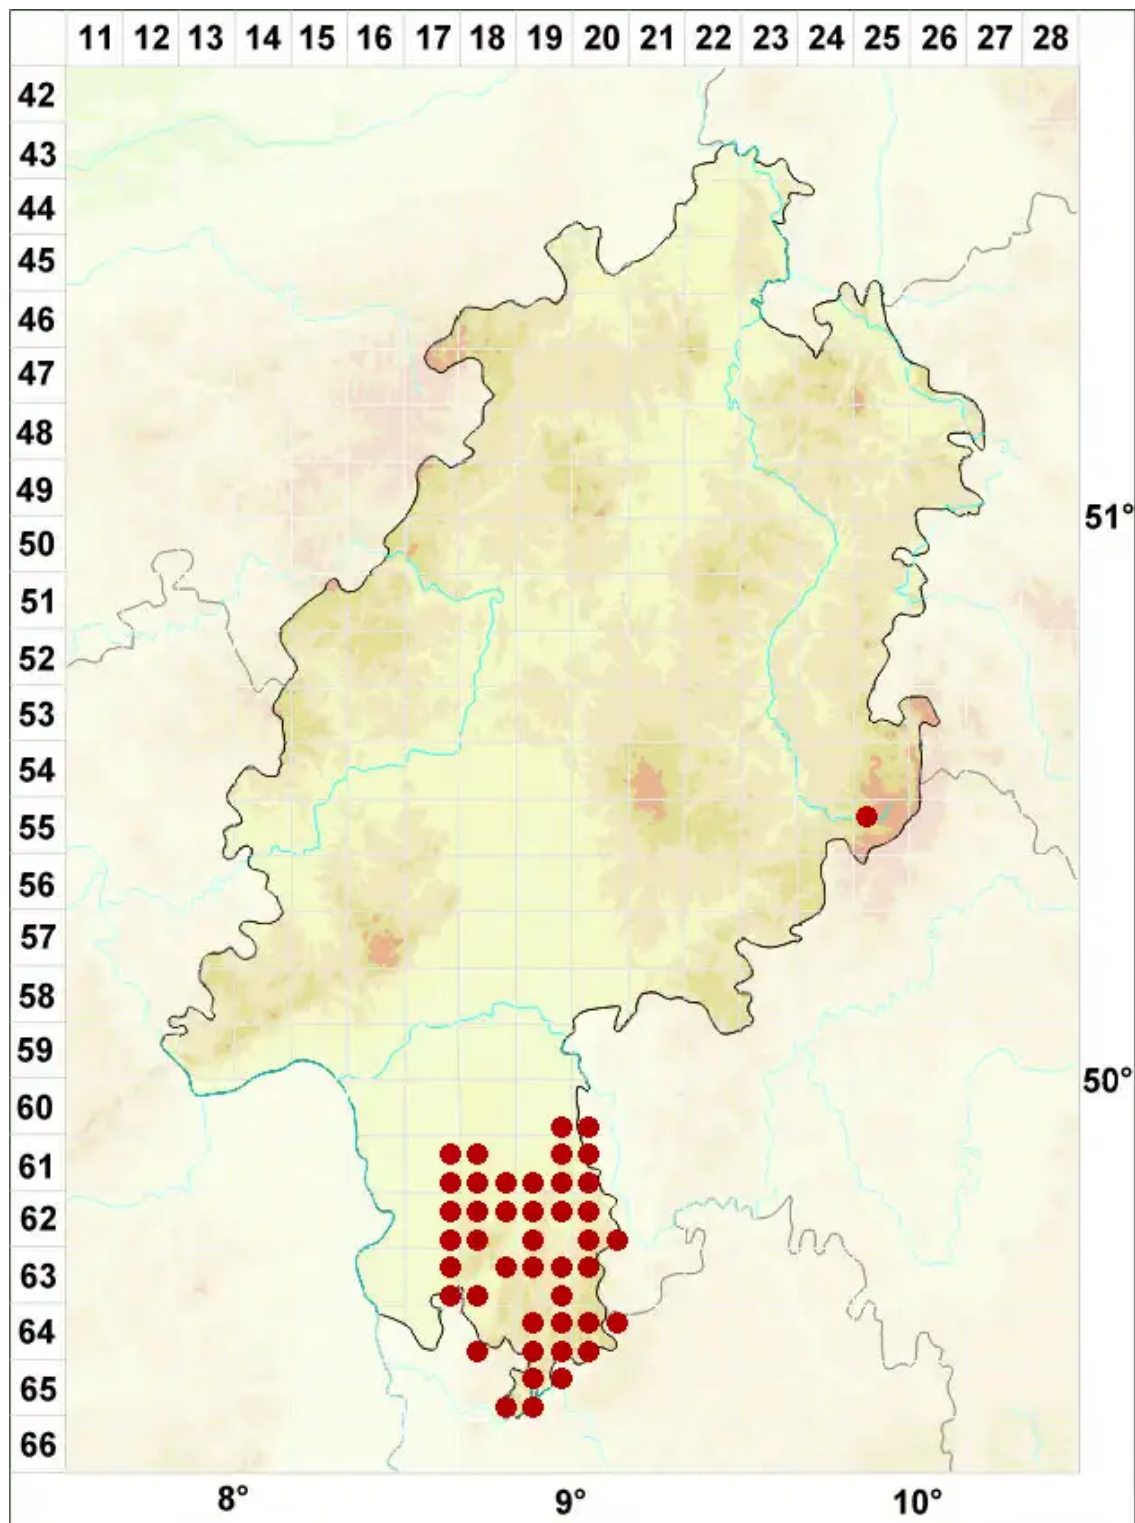

# Collema crispum (L.) Weber ex F. H. Wigg.

Krause Leimflechte

Legende:

**Symbole:**

Ausgefülltes Symbol:  
Zeitraum von 1980 bis heute (Aktuelle Angabe)

Leeres Symbol:  
Zeitraum vor 1980 (Altangabe)

Quadrat: Herbarbeleg