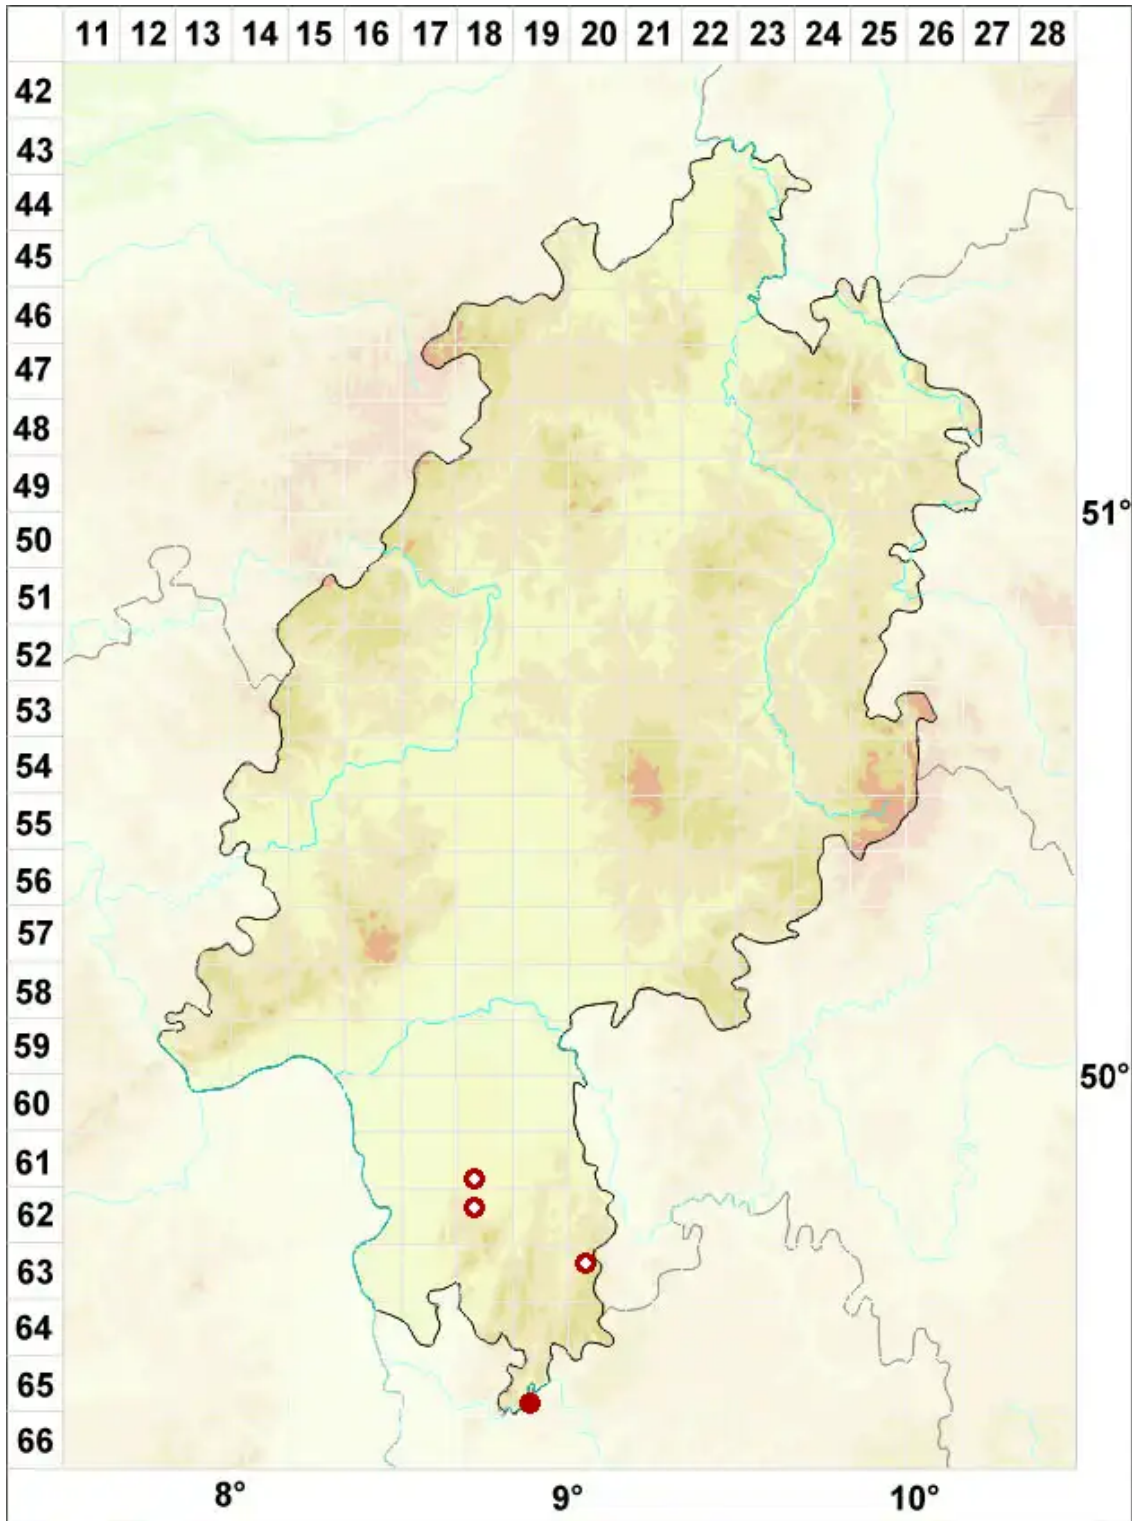

# Collema cristatum (L.) Weber ex F. H. Wigg.

Kamm-Leimflechte

Legende:

**Symbole:**

Ausgefülltes Symbol:  
Zeitraum von 1980 bis heute (Aktuelle Angabe)

Leeres Symbol:  
Zeitraum vor 1980 (Altangabe)

Quadrat: Herbarbeleg