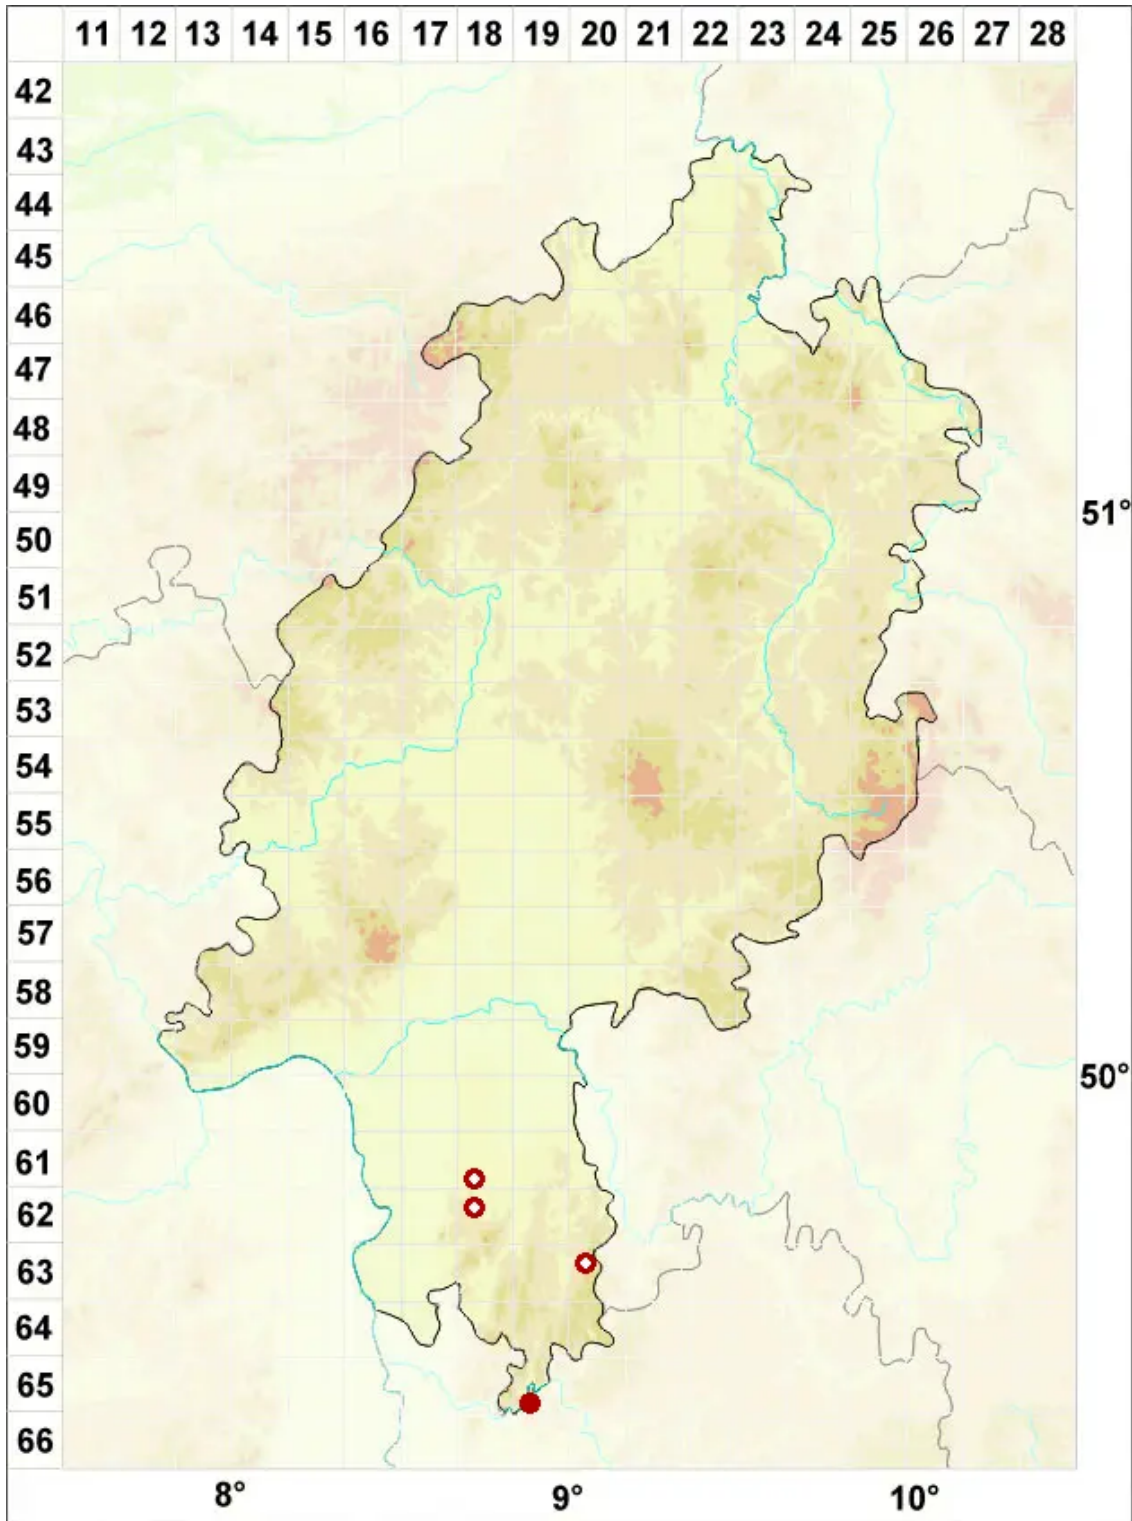

# Collema cristatum (L.) Weber ex F. H. Wigg.

Kamm-Leimflechte

Legende:

**Symbole:**

Ausgefülltes Symbol:  
Zeitraum von 1980 bis heute (Aktuelle Angabe)

Leeres Symbol:  
Zeitraum vor 1980 (Altangabe)

Quadrat: Herbarbeleg