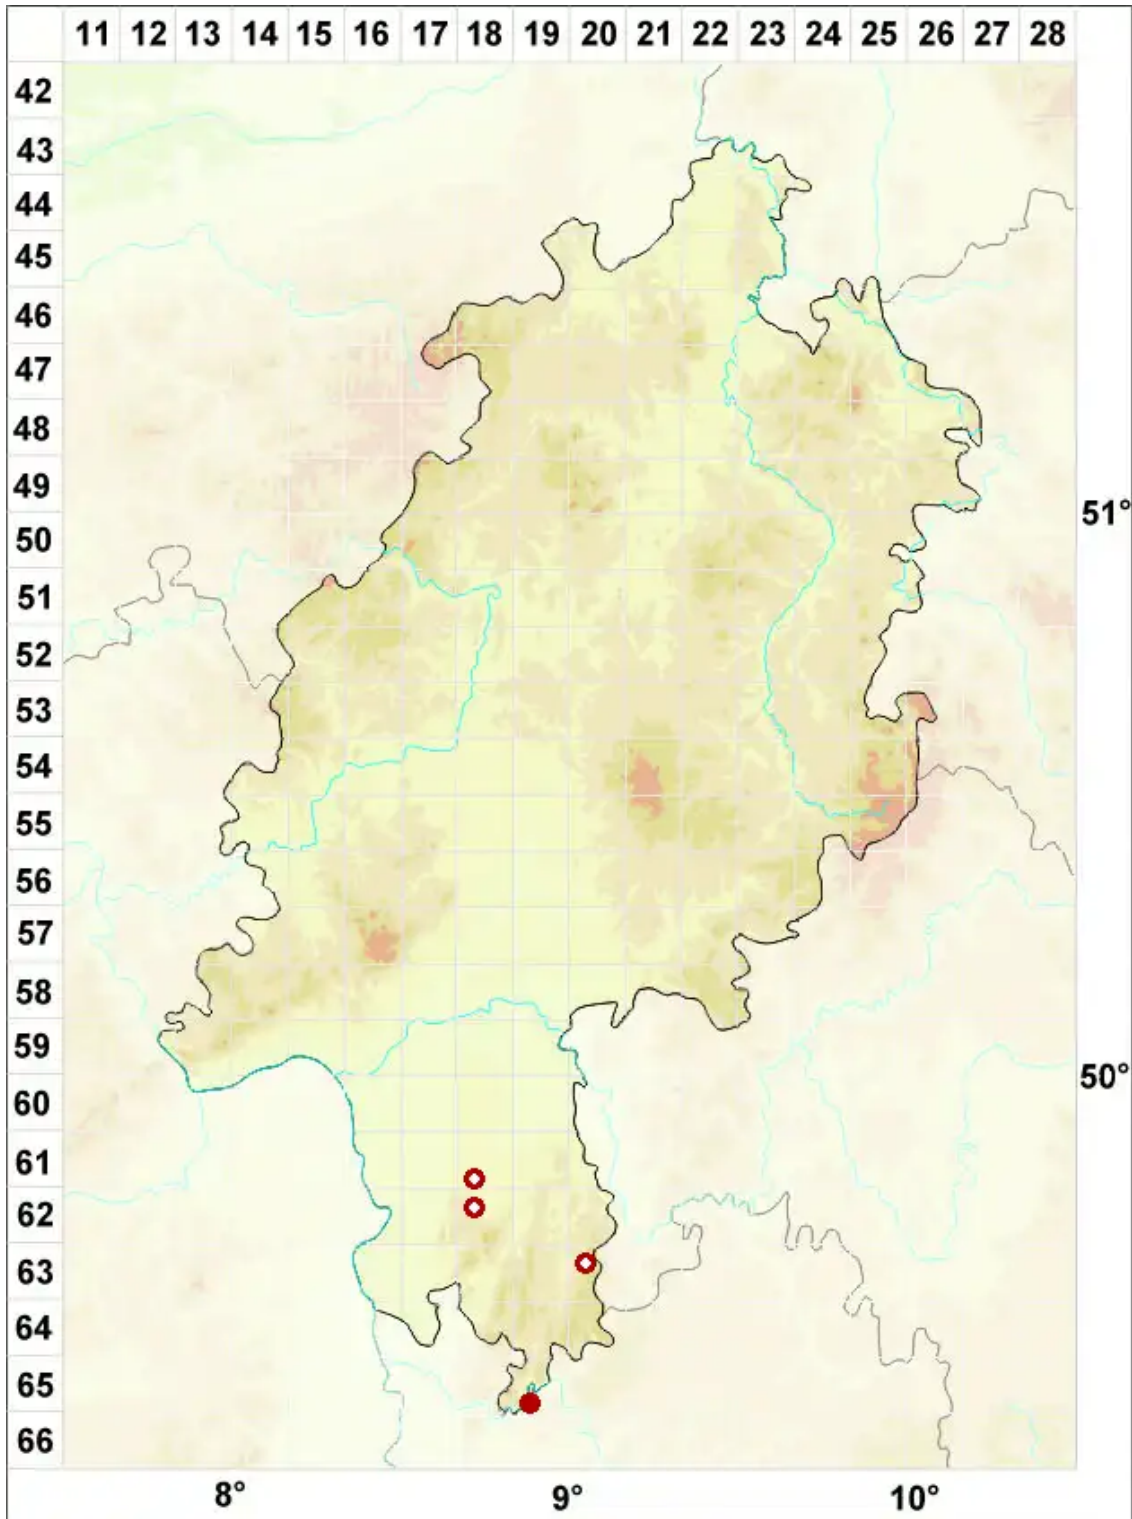

Collema cristatum (L.) Weber ex F. H. Wigg.

Kamm-Leimflechte

Legende:

- Symbole:**
- Ausgefülltes Symbol:
Zeitraum von 1980 bis heute (Aktuelle Angabe)
 - Leeres Symbol:
Zeitraum vor 1980 (Altangabe)
 - Quadrat: Herbarbeleg