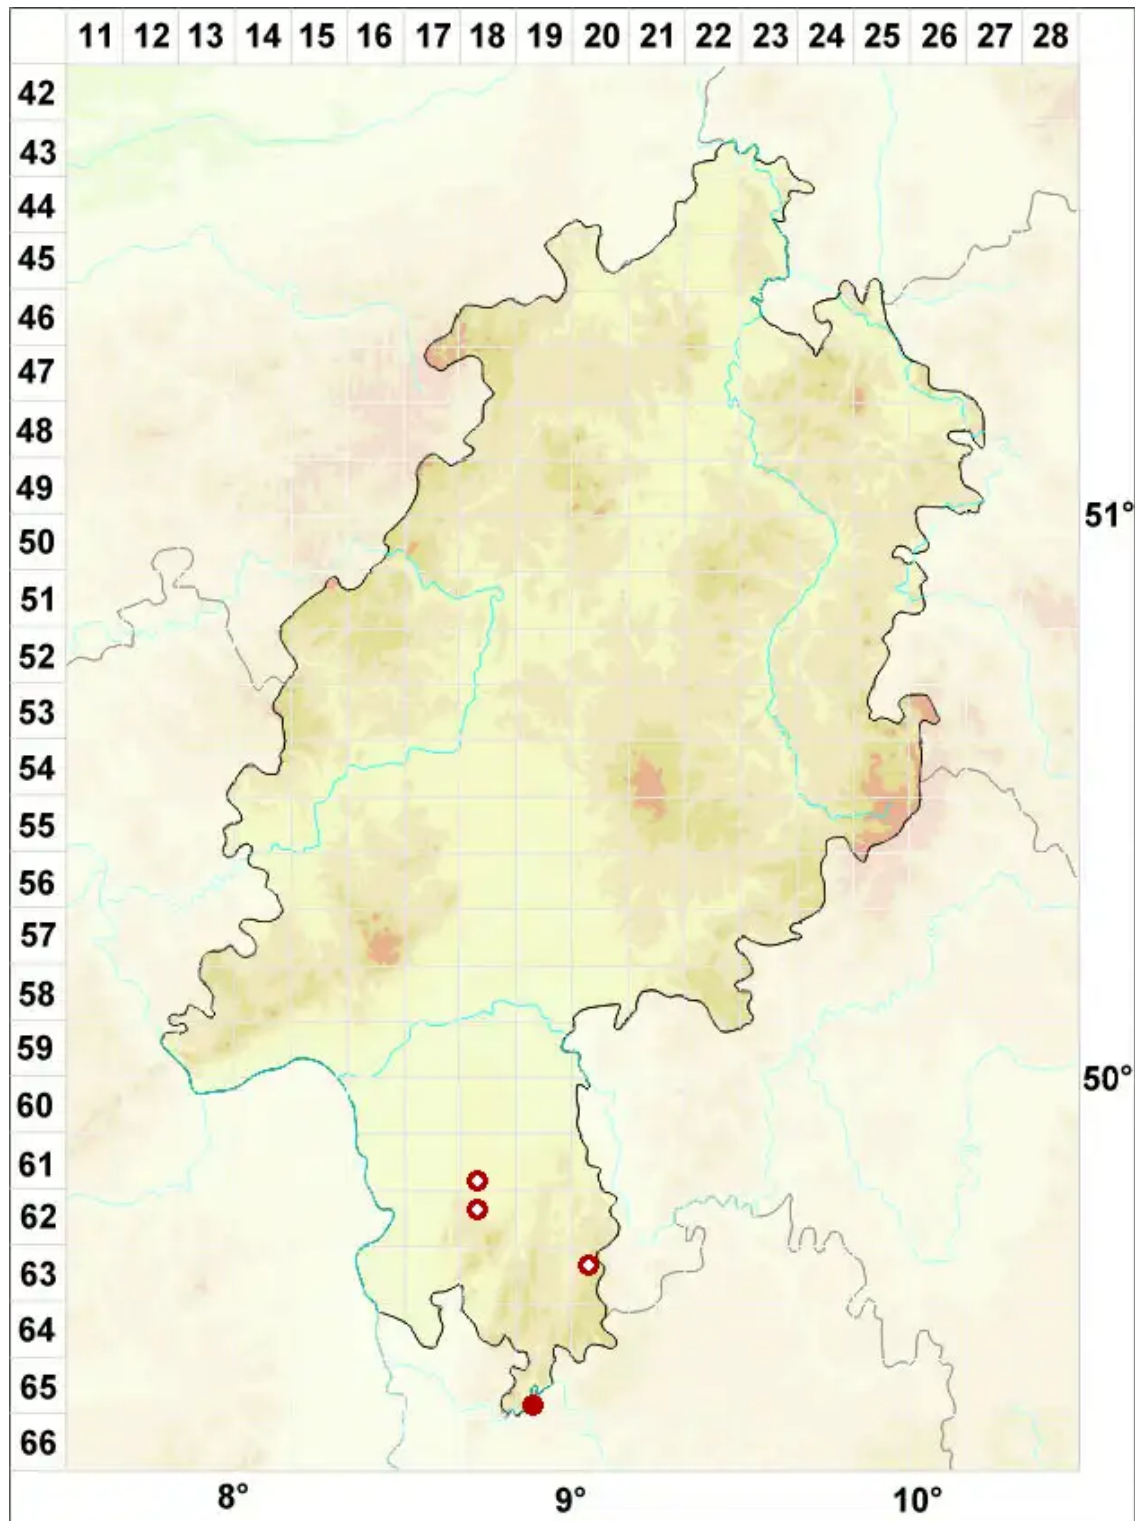

Collema cristatum (L.) Weber ex F. H. Wigg.

Kamm-Leimflechte

Legende:

Symbole:

Ausgefülltes Symbol:
Zeitraum von 1980 bis heute (Aktuelle Angabe)

Leeres Symbol:
Zeitraum vor 1980 (Altangabe)

Quadrat: Herbarbeleg