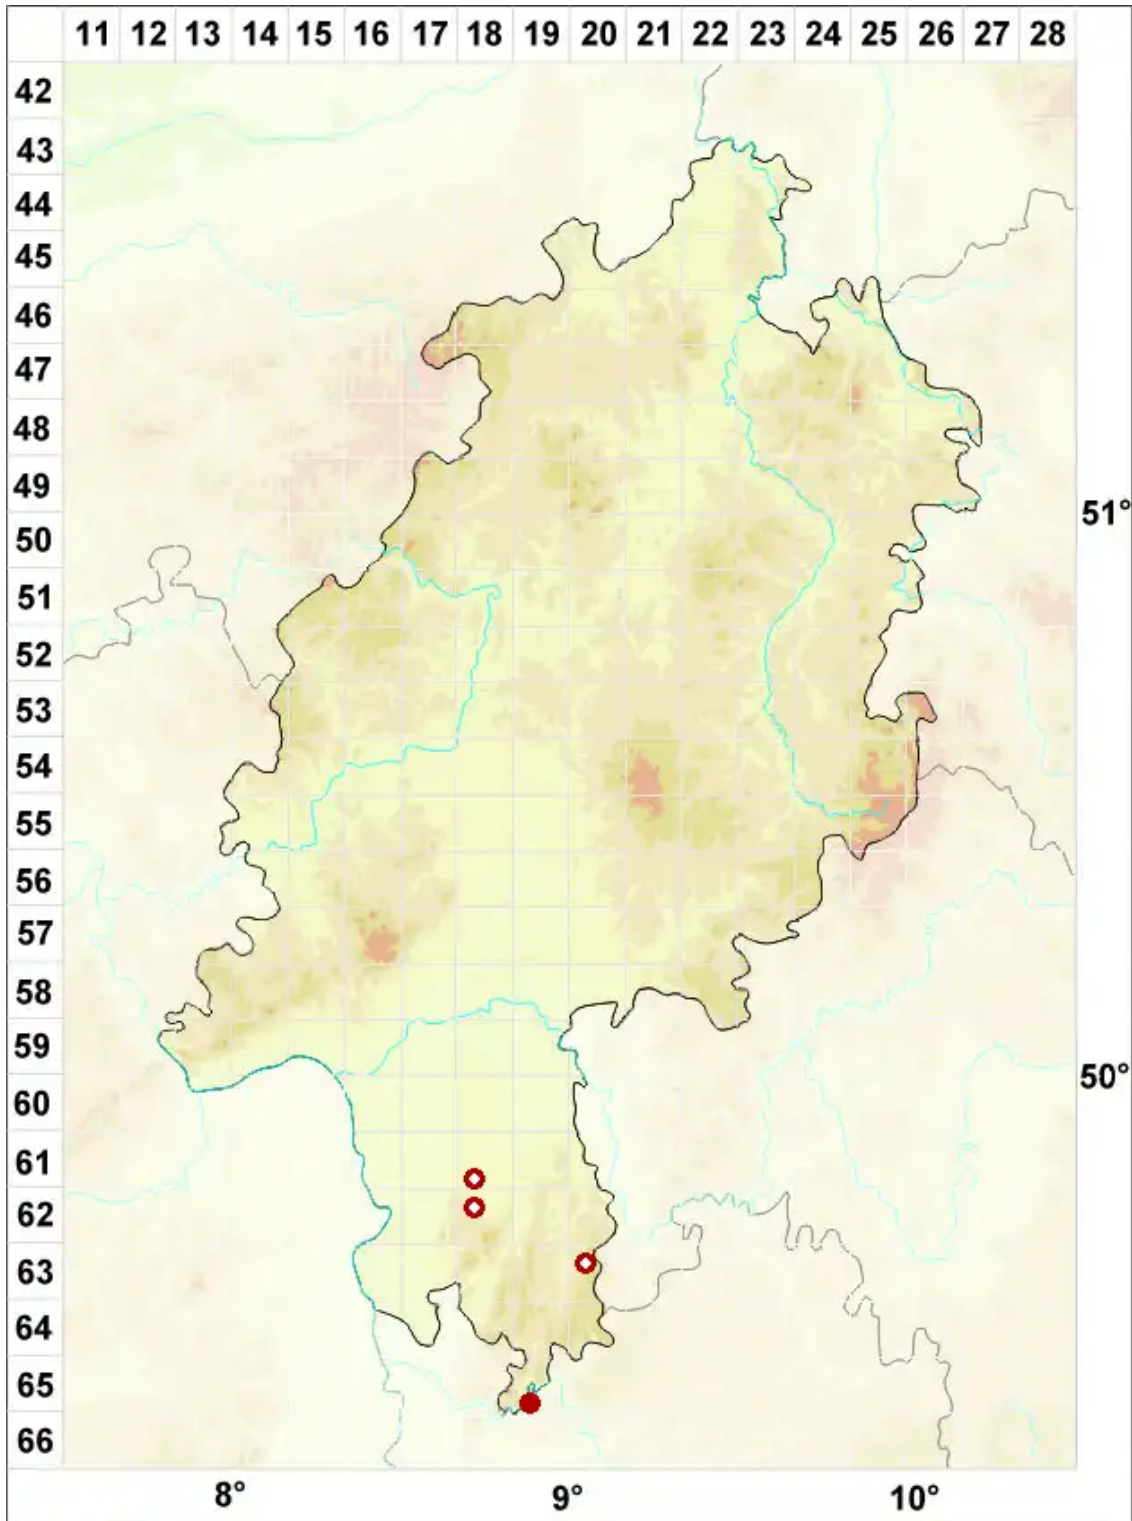

Collema cristatum (L.) Weber ex F. H. Wigg.

Kamm-Leimflechte

Legende:

Symbole:

Ausgefülltes Symbol:
Zeitraum von 1980 bis heute (Aktuelle Angabe)

Leeres Symbol:
Zeitraum vor 1980 (Altangabe)

Quadrat: Herbarbeleg