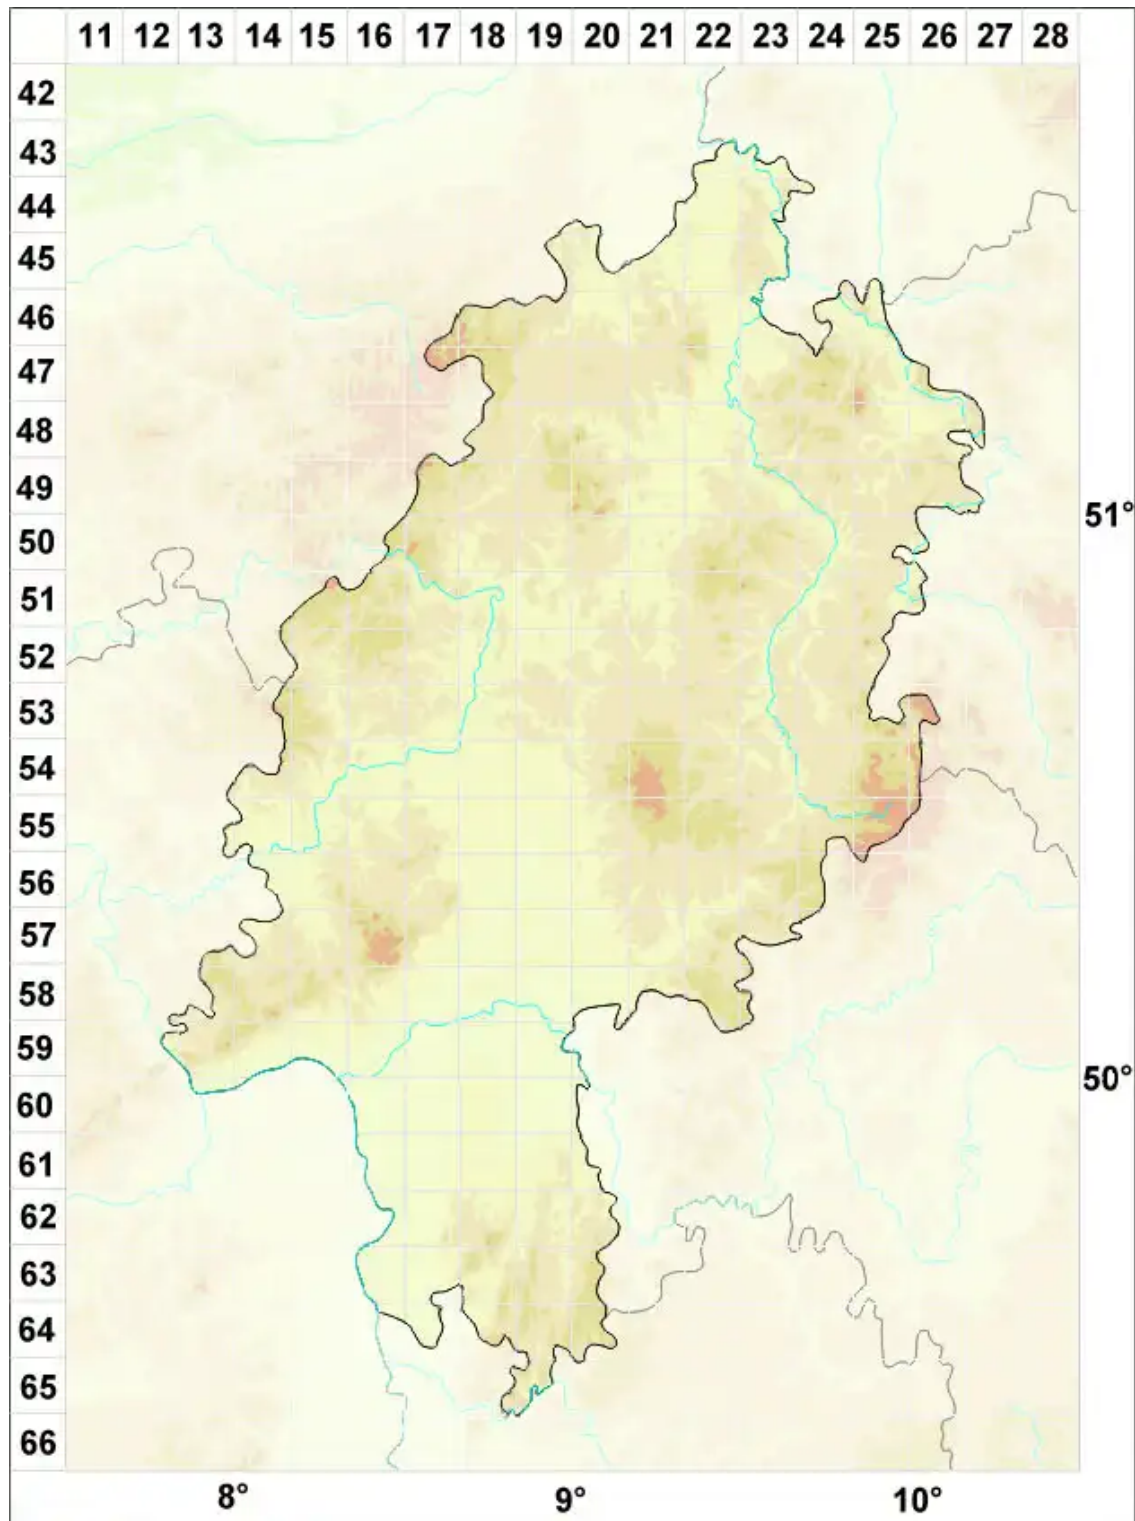

# Collema dichotomum (With.) Coppins & J. R. Laundon

Gabelige Leimflechte

Legende:

**Symbole:**

Ausgefülltes Symbol:  
Zeitraum von 1980 bis heute (Aktuelle Angabe)

Leeres Symbol:  
Zeitraum vor 1980 (Altangabe)

Quadrat: Herbarbeleg