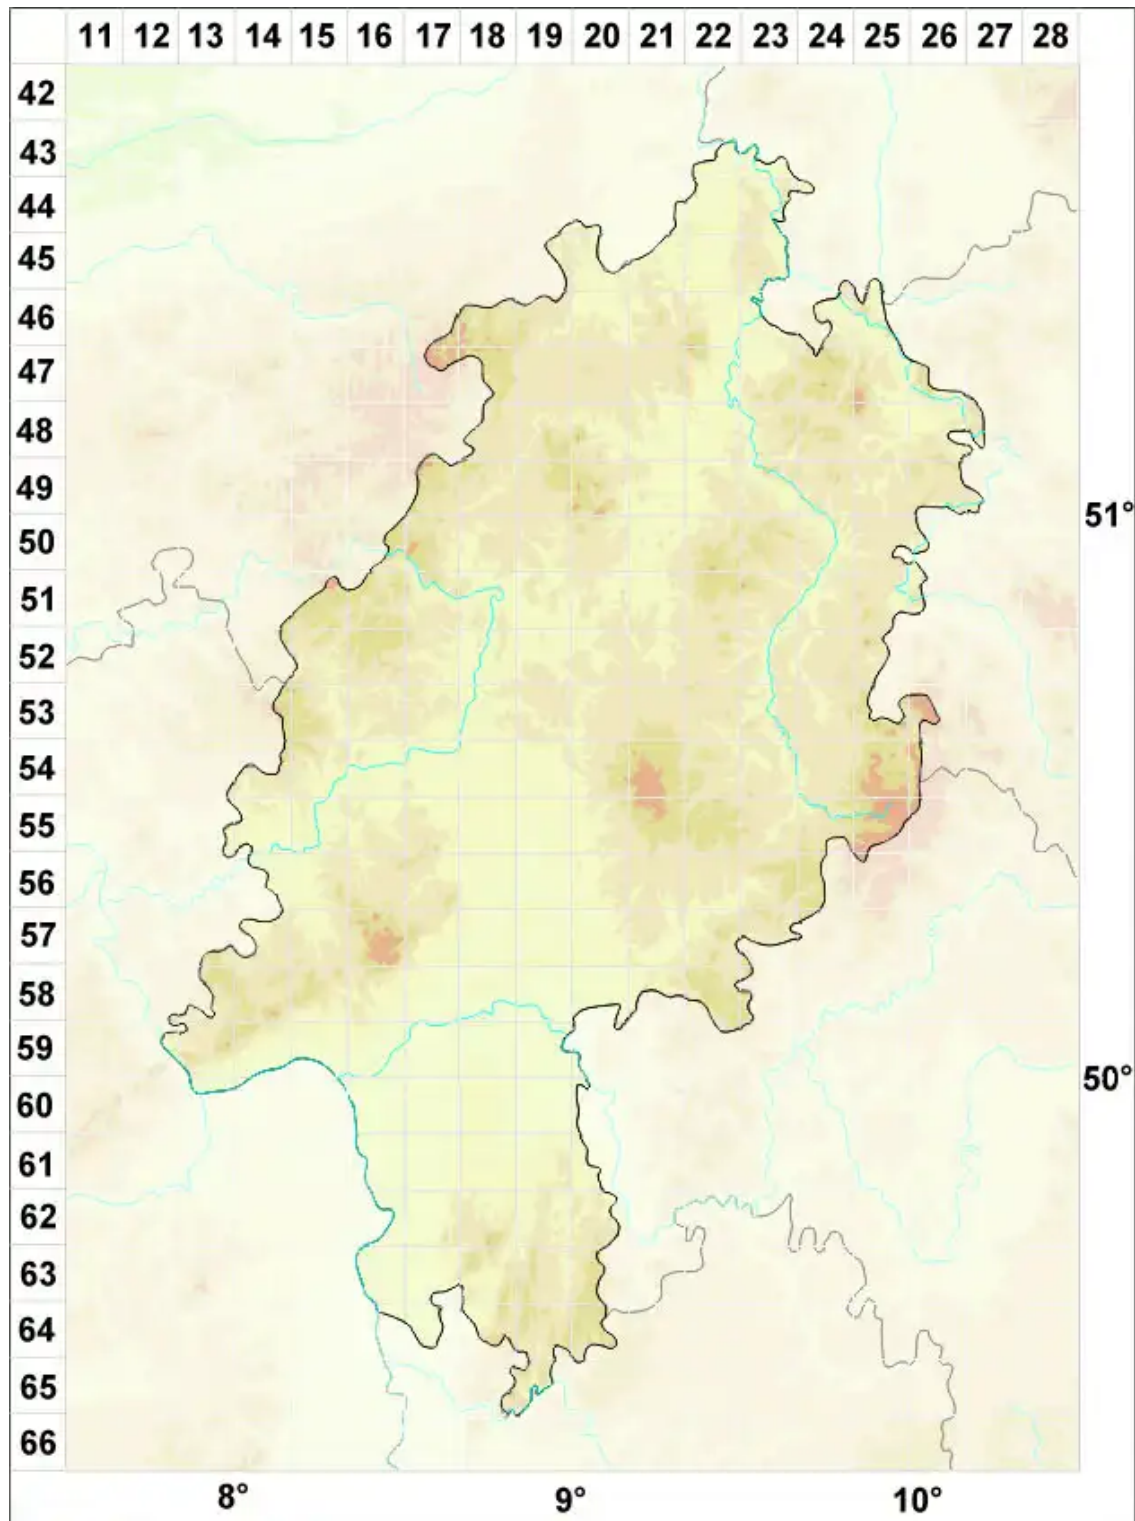

# Collema fasciculare (L.) Weber ex F. H. Wigg.

Bündel-Leimflechte

Legende:

**Symbole:**

Ausgefülltes Symbol:  
Zeitraum von 1980 bis heute (Aktuelle Angabe)

Leeres Symbol:  
Zeitraum vor 1980 (Altangabe)

Quadrat: Herbarbeleg