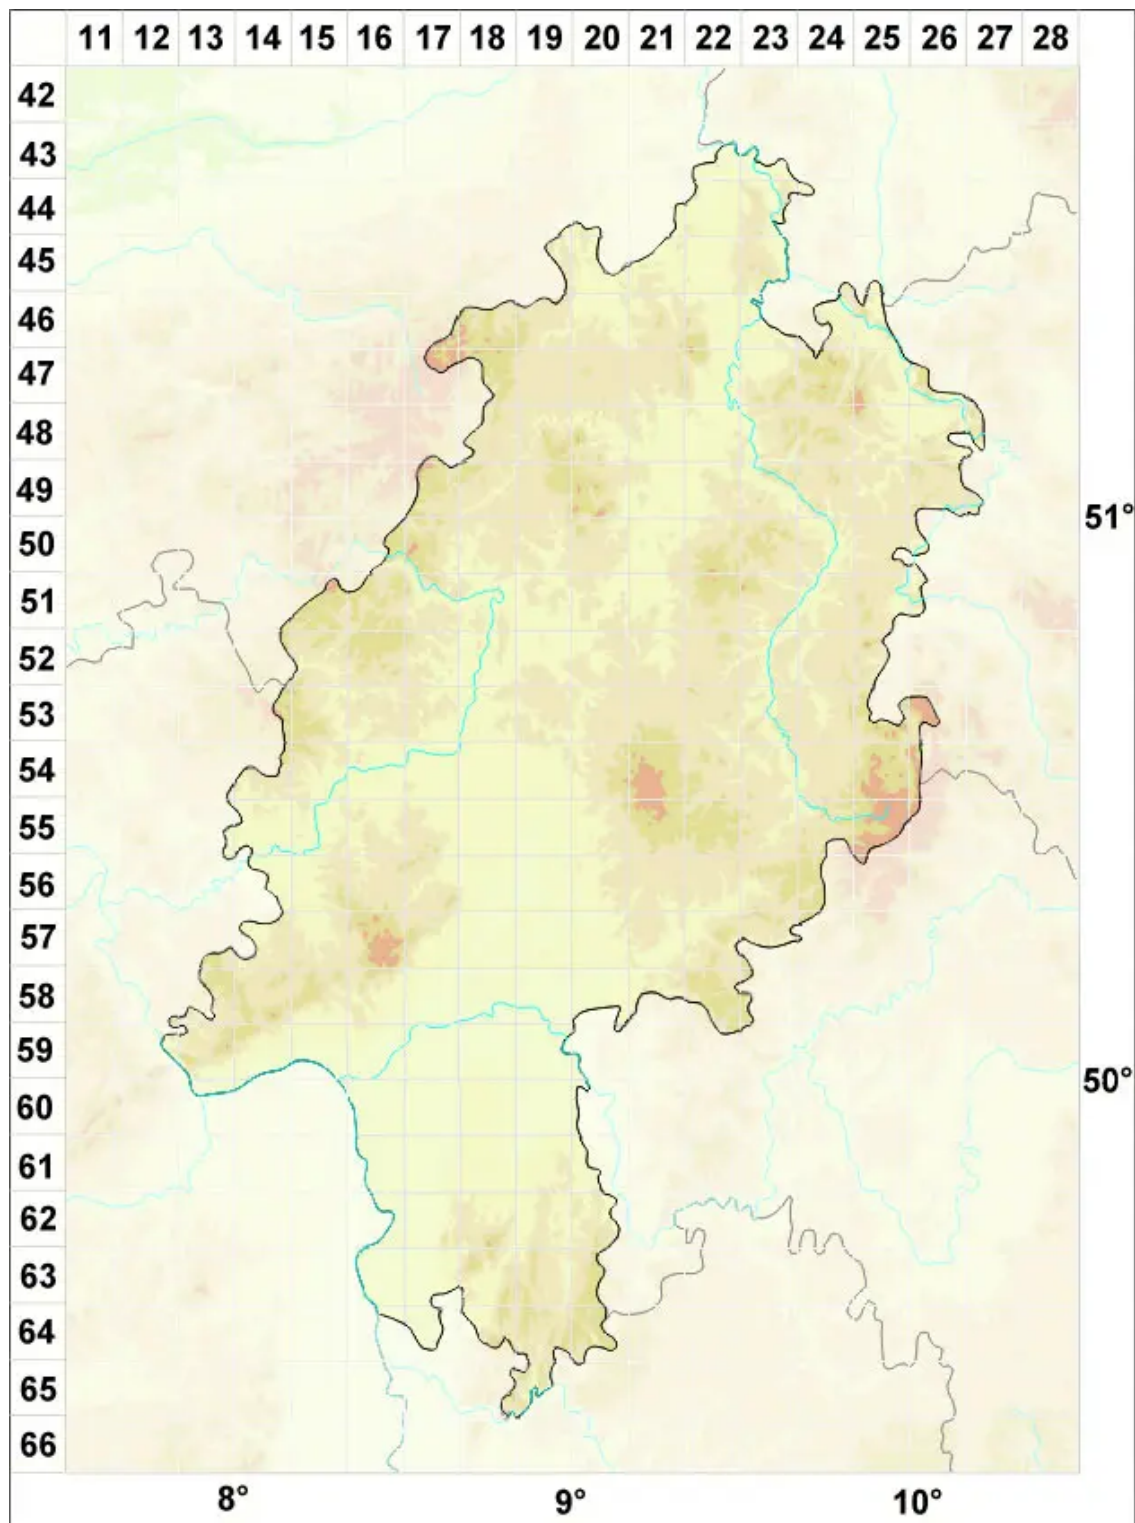

Collema fasciculare (L.) Weber ex F. H. Wigg.

Bündel-Leimflechte

Legende:

Symbole:

Ausgefülltes Symbol:
Zeitraum von 1980 bis heute (Aktuelle Angabe)

Leeres Symbol:
Zeitraum vor 1980 (Altangabe)

Quadrat: Herbarbeleg