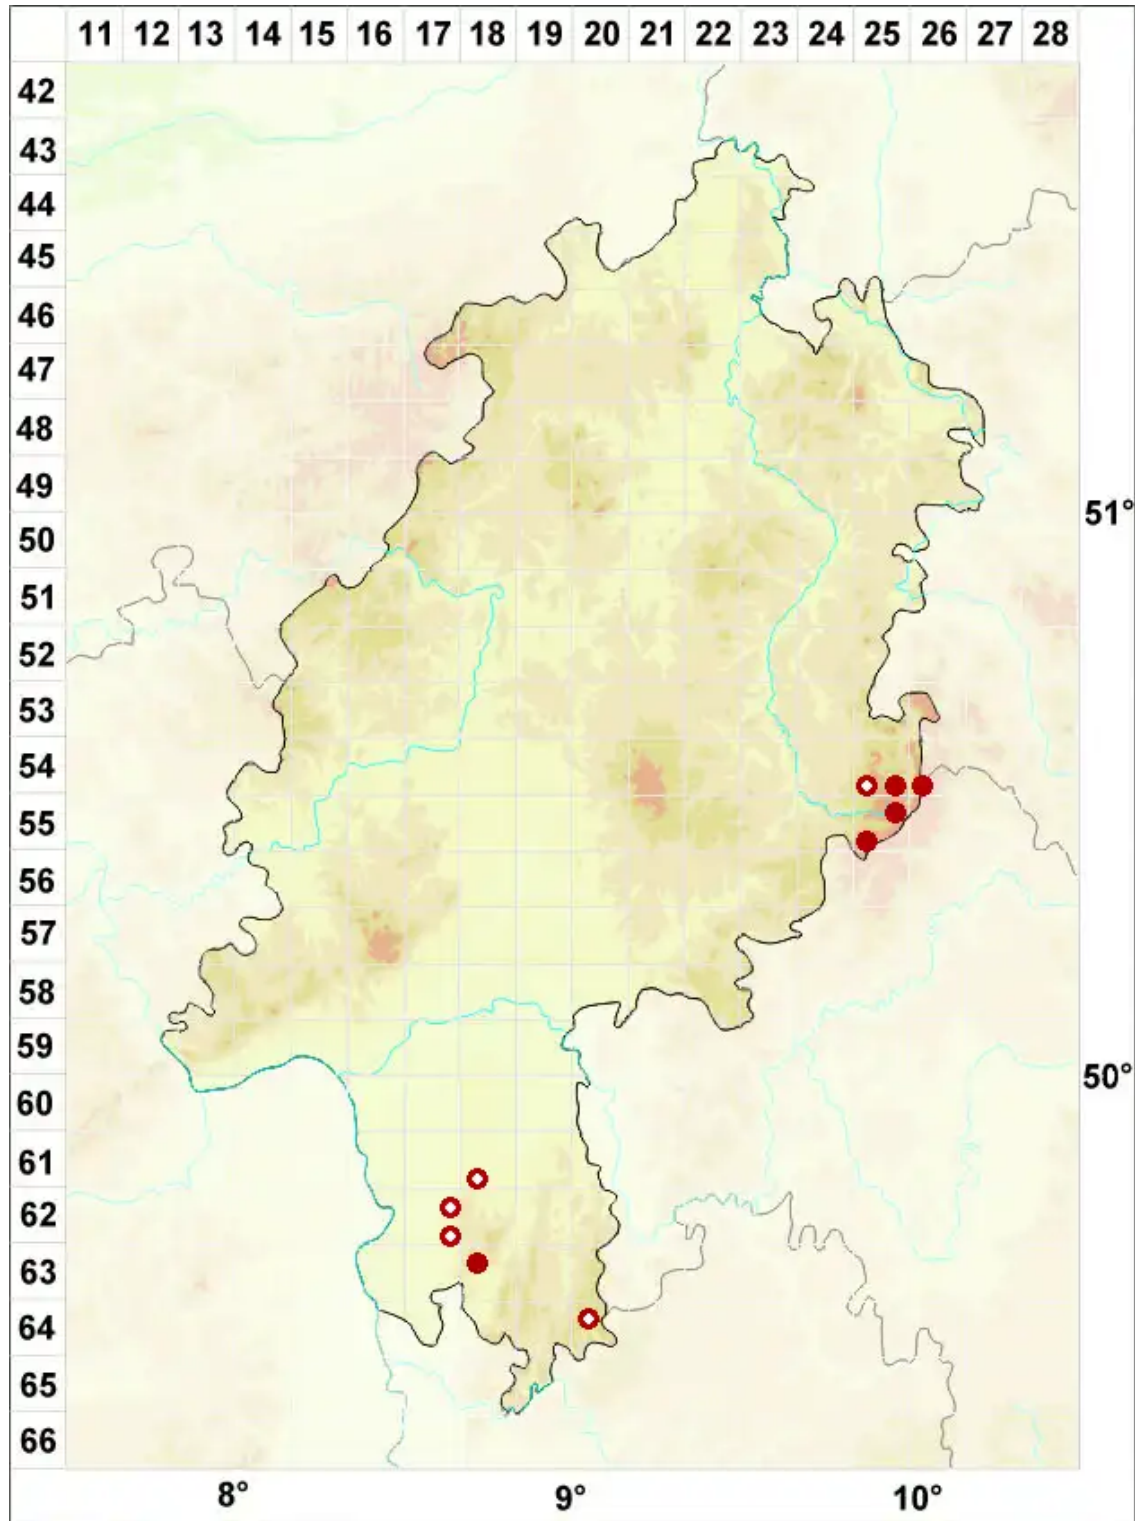

Collema flaccidum (Ach.) Ach.

Welke Leimflechte

Legende:

Symbole:

Ausgefülltes Symbol:
Zeitraum von 1980 bis heute (Aktuelle Angabe)

Leeres Symbol:
Zeitraum vor 1980 (Altangabe)

Quadrat: Herbarbeleg