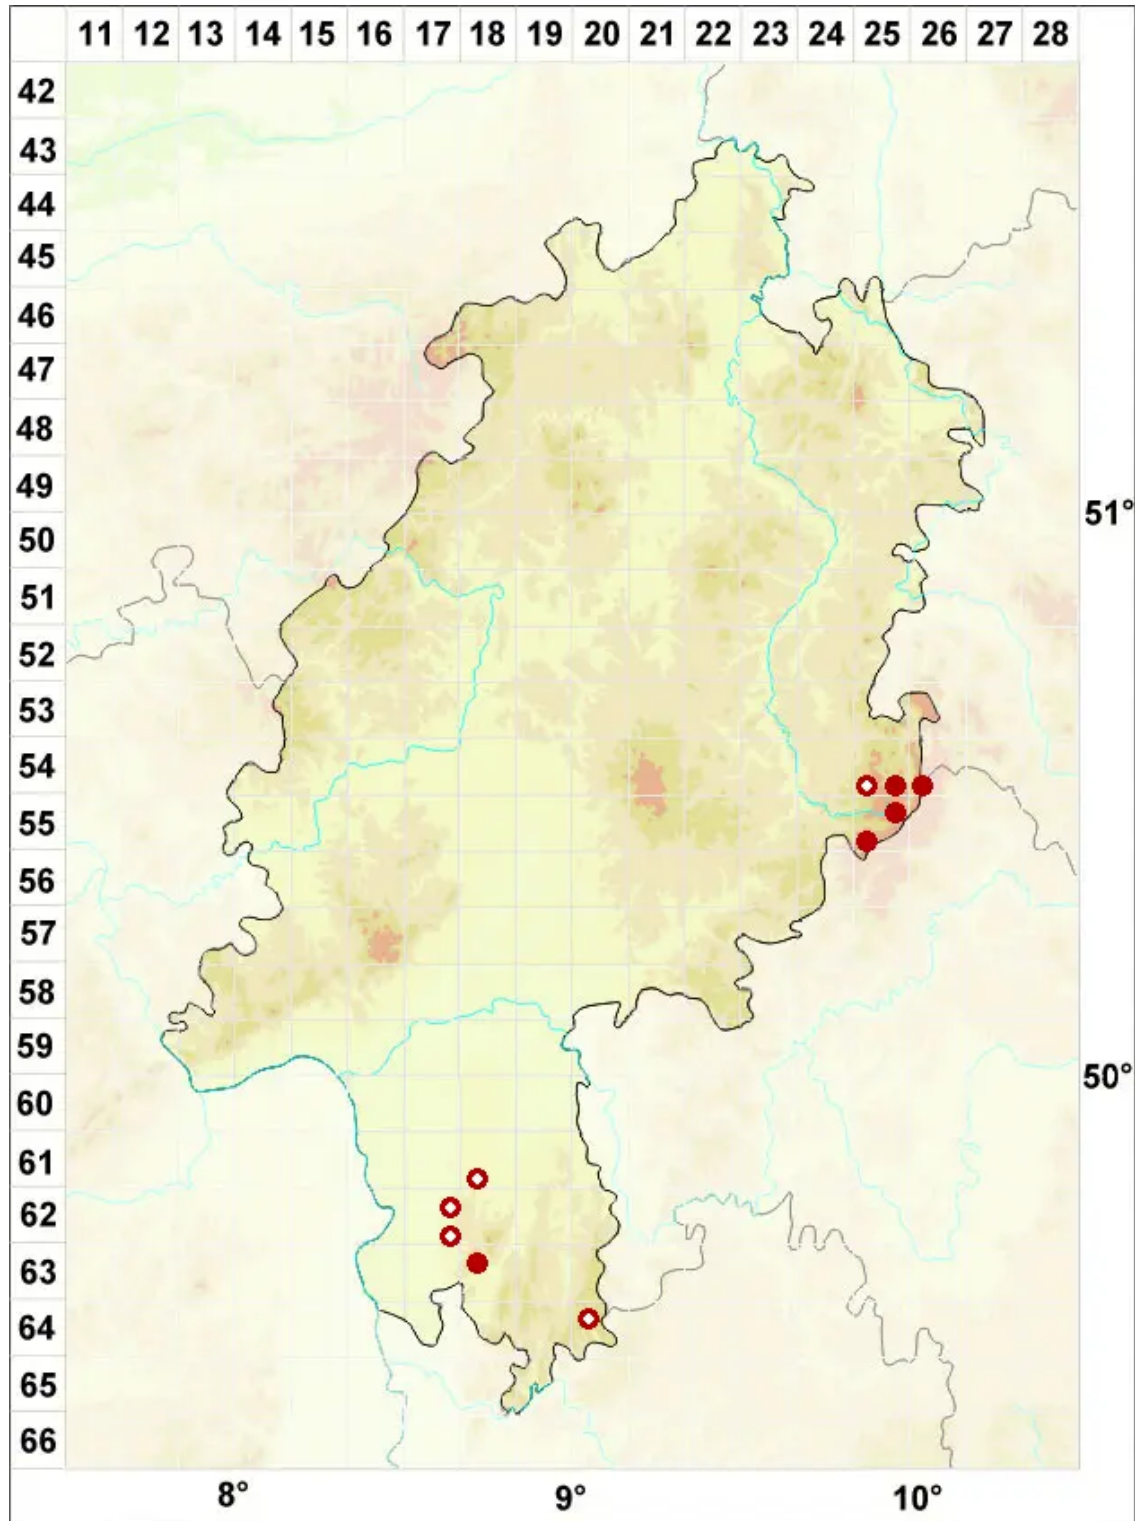

Collema flaccidum (Ach.) Ach.

Welke Leimflechte

Legende:

Symbole:

Ausgefülltes Symbol:
Zeitraum von 1980 bis heute (Aktuelle Angabe)

Leeres Symbol:
Zeitraum vor 1980 (Altangabe)

Quadrat: Herbarbeleg