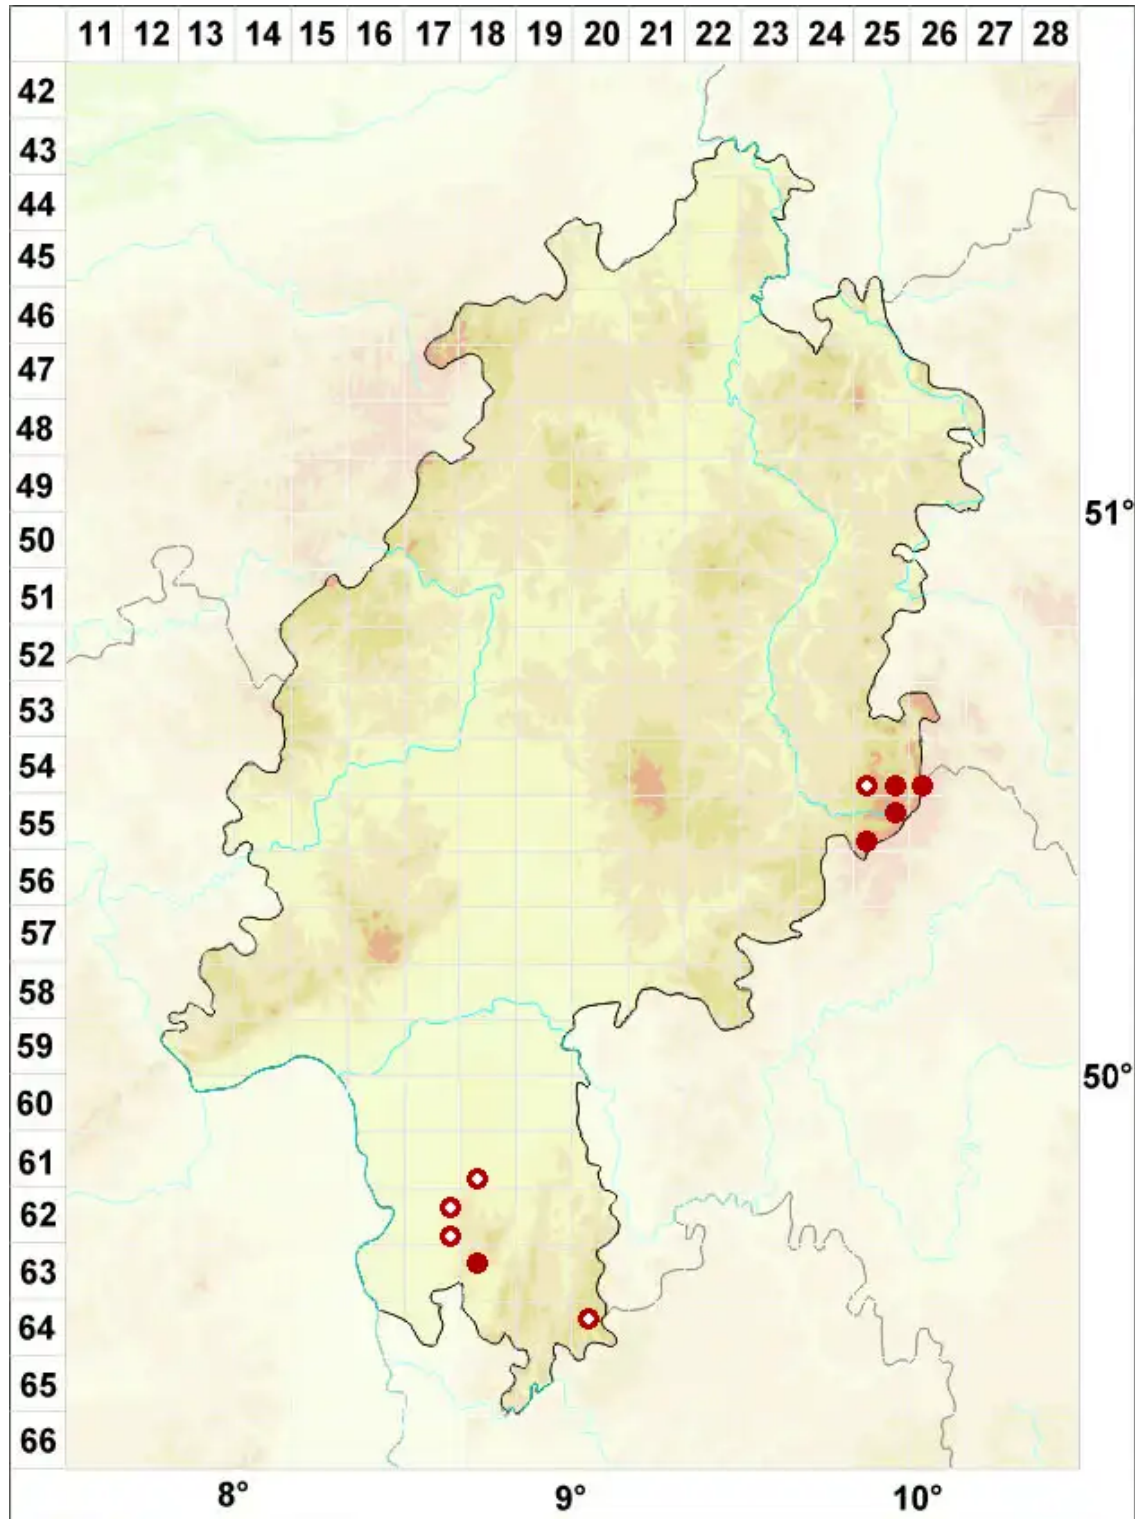

Collema flaccidum (Ach.) Ach.

Welke Leimflechte

Legende:

Symbole:

Ausgefülltes Symbol:
Zeitraum von 1980 bis heute (Aktuelle Angabe)

Leeres Symbol:
Zeitraum vor 1980 (Altangabe)

Quadrat: Herbarbeleg