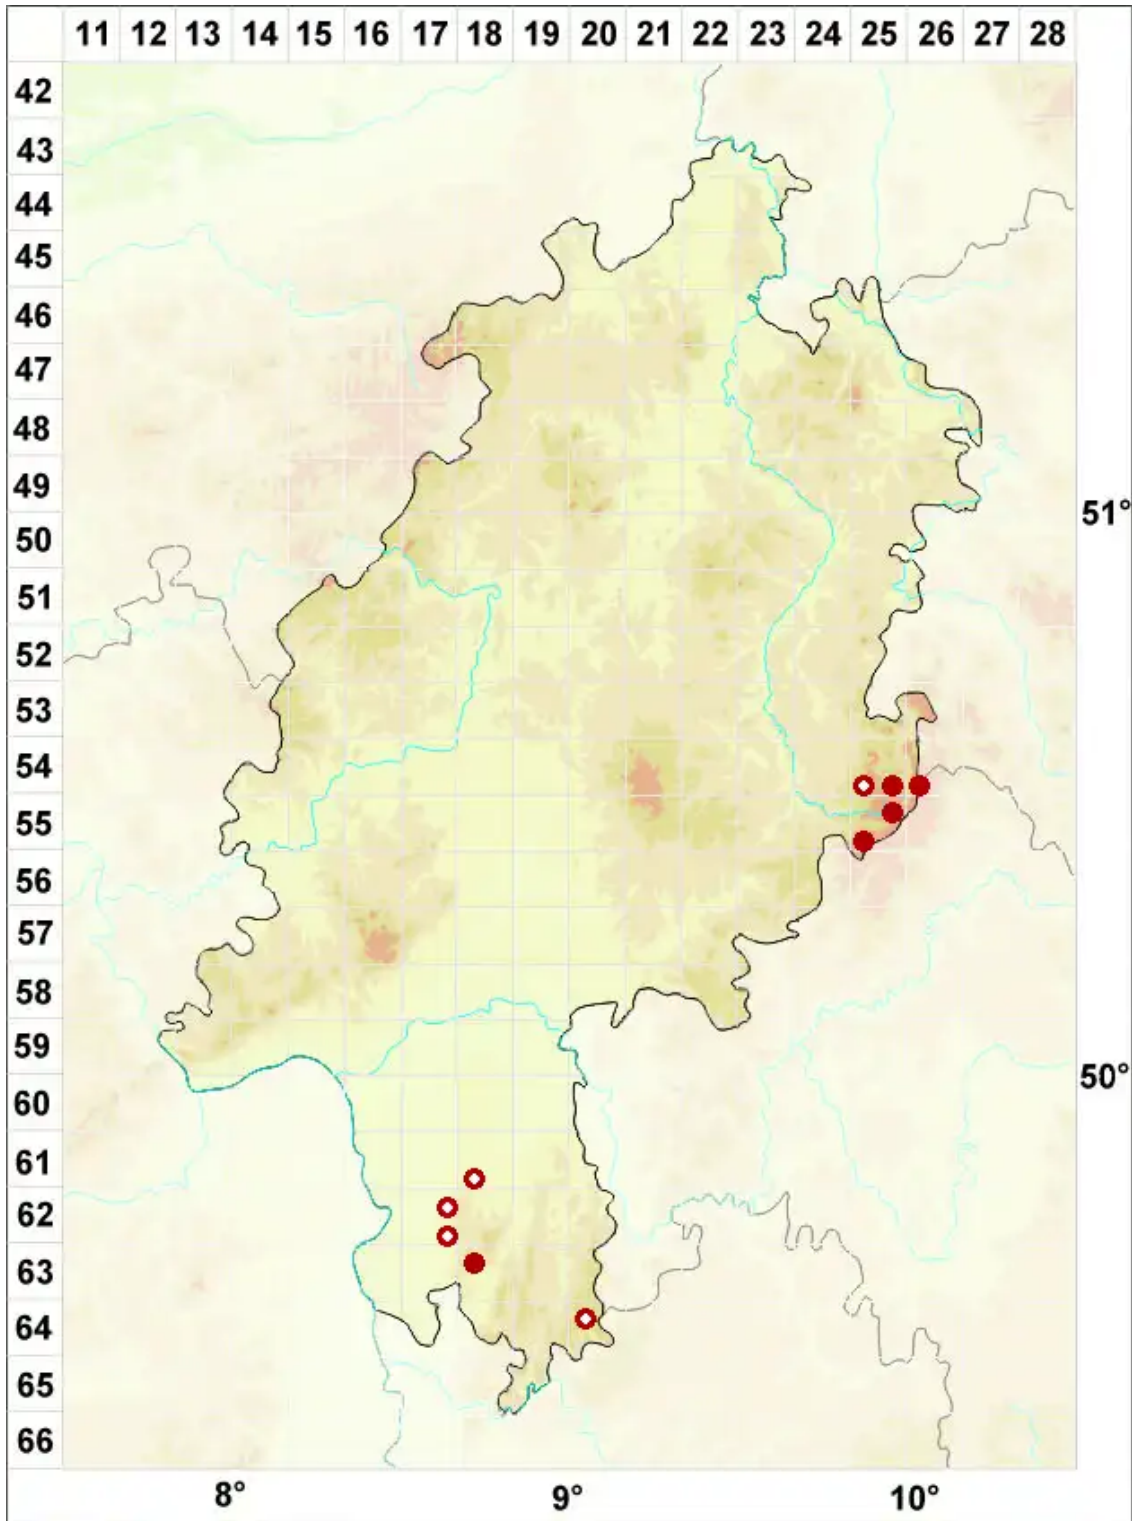

Collema flaccidum (Ach.) Ach.

Welke Leimflechte

Legende:

Symbole:

Ausgefülltes Symbol:
Zeitraum von 1980 bis heute (Aktuelle Angabe)

Leeres Symbol:
Zeitraum vor 1980 (Altangabe)

Quadrat: Herbarbeleg