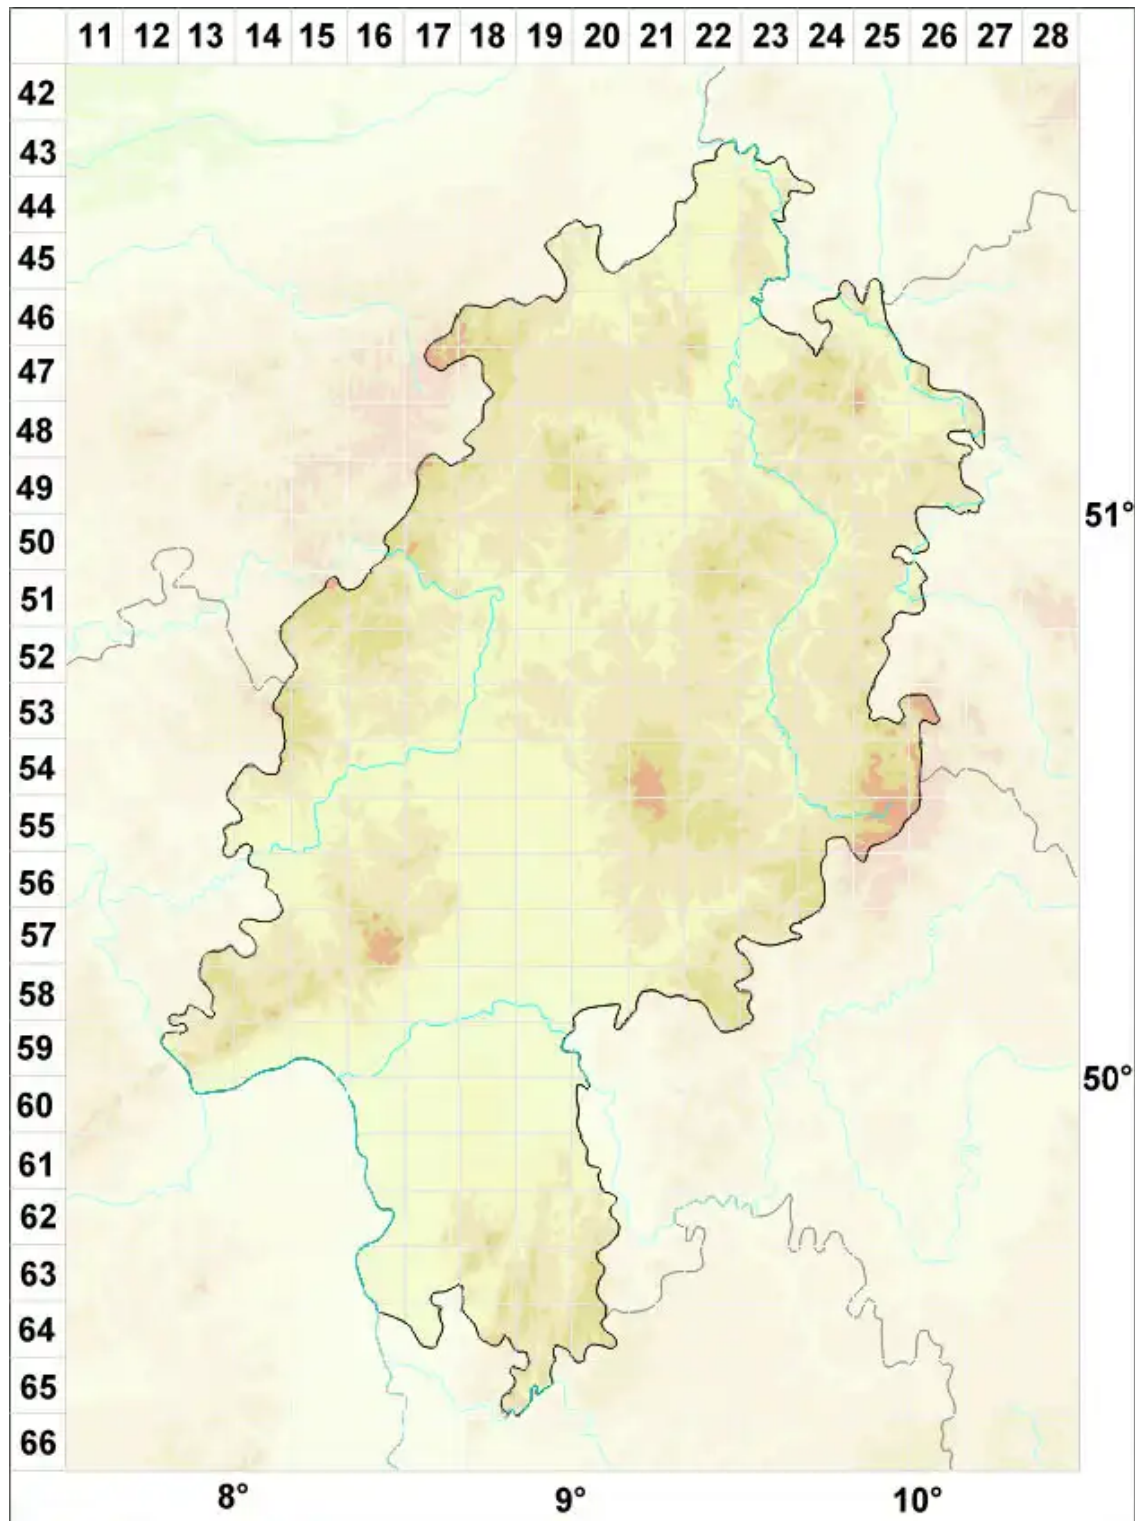

Collema dichotomum (With.) Coppins & J. R. Laundon

Gabelige Leimflechte

Legende:

- Symbole:**
- Ausgefülltes Symbol:
Zeitraum von 1980 bis heute (Aktuelle Angabe)
 - Leeres Symbol:
Zeitraum vor 1980 (Altangabe)
 - Quadrat: Herbarbeleg