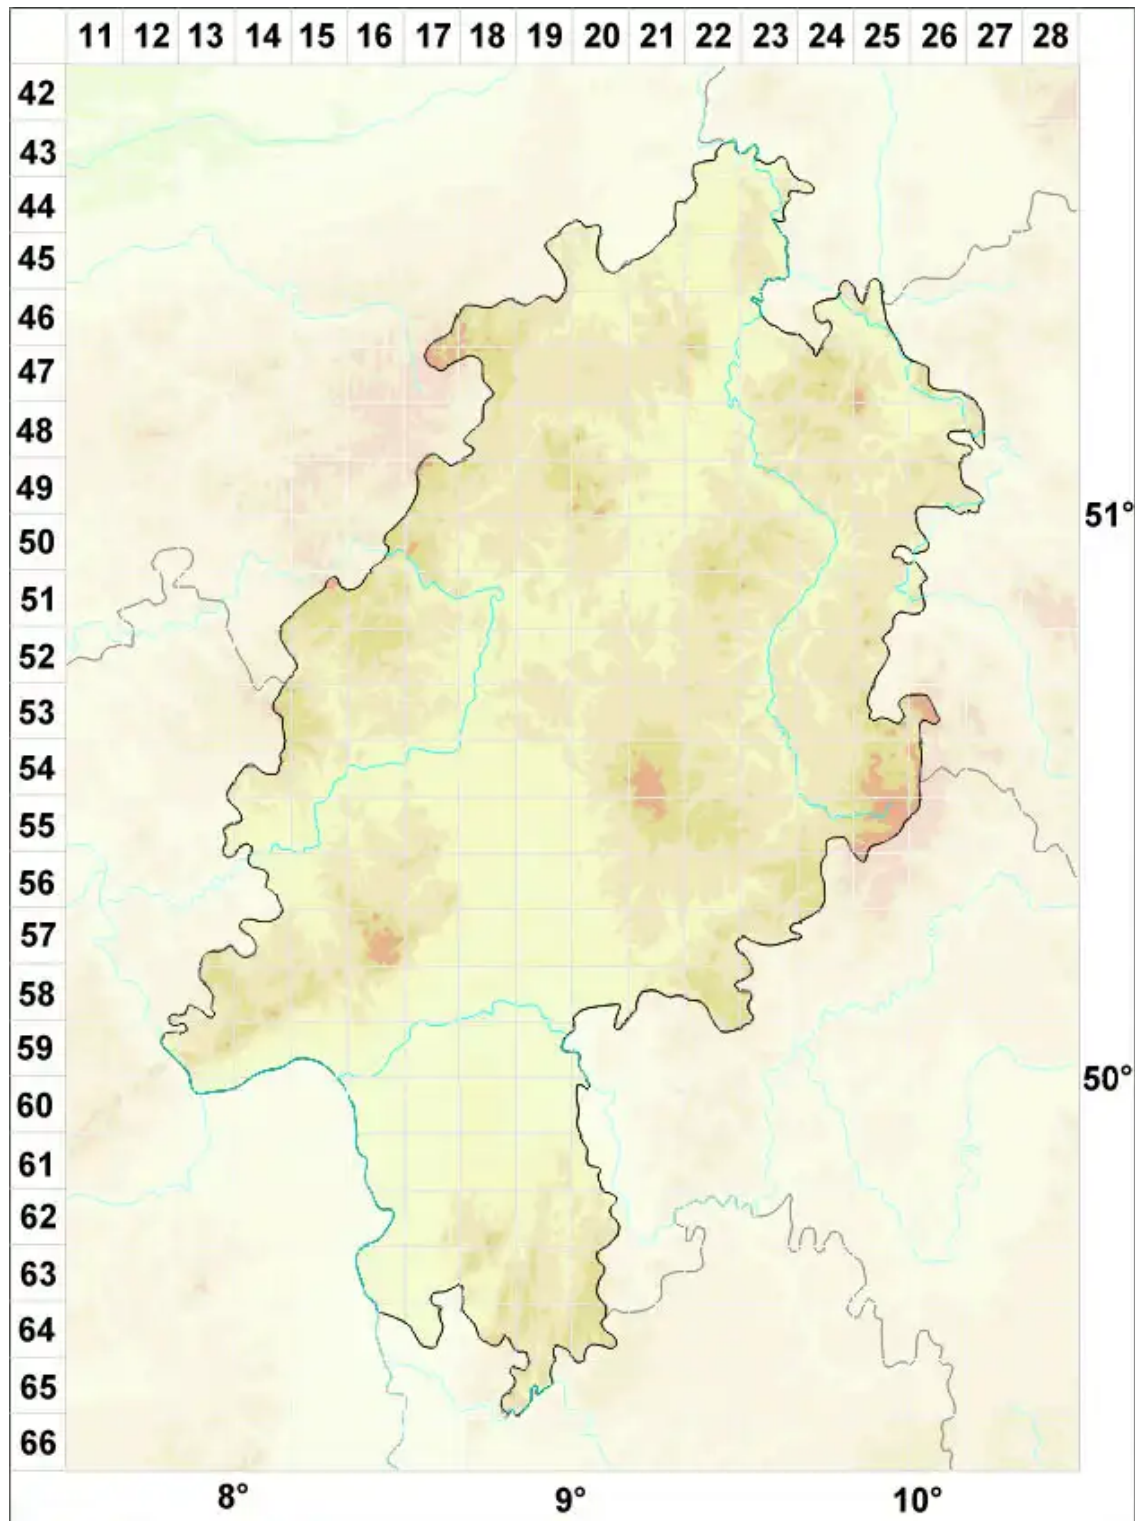

# Collema furfuraceum (Arnold) Du Rietz

Kleiige Leimflechte

Legende:

- Symbole:**
- Ausgefülltes Symbol:  
Zeitraum von 1980 bis heute (Aktuelle Angabe)
  - Leeres Symbol:  
Zeitraum vor 1980 (Altangabe)
  - Quadrat: Herbarbeleg