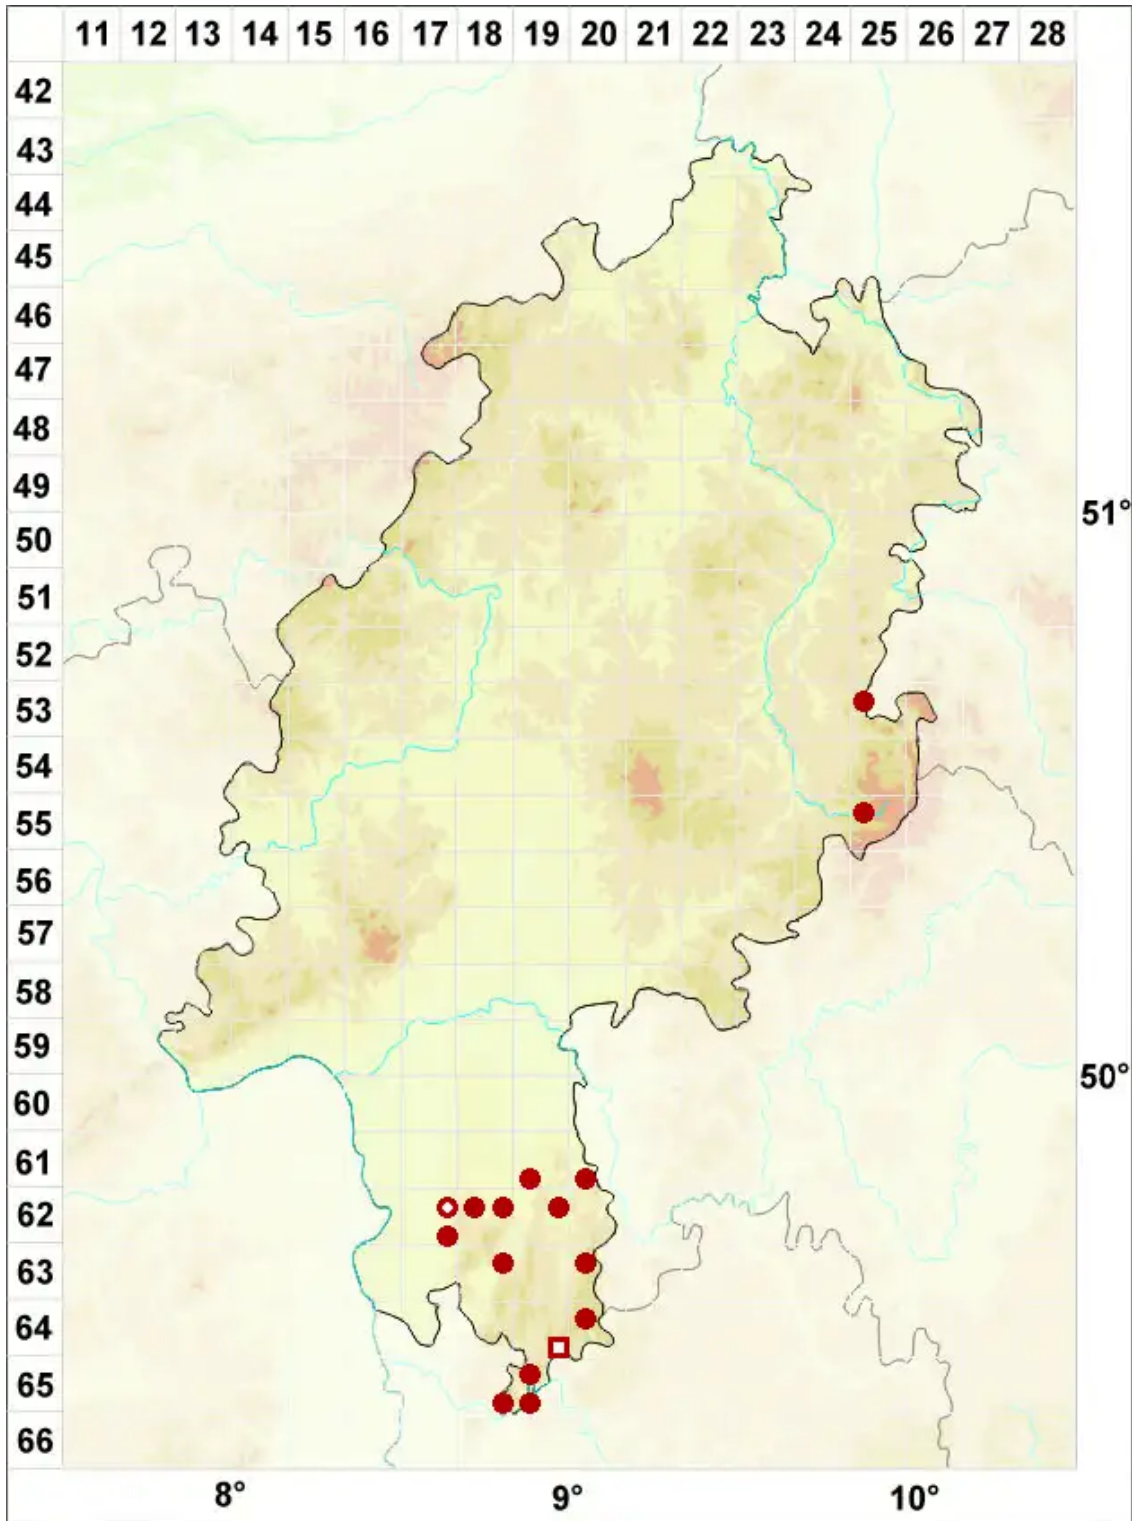

Collema fuscovirens (With.) J. R. Laundon

Braungrüne Leimflechte

Legende:

Symbole:

Ausgefülltes Symbol:
Zeitraum von 1980 bis heute (Aktuelle Angabe)

Leeres Symbol:
Zeitraum vor 1980 (Altangabe)

Quadrat: Herbarbeleg