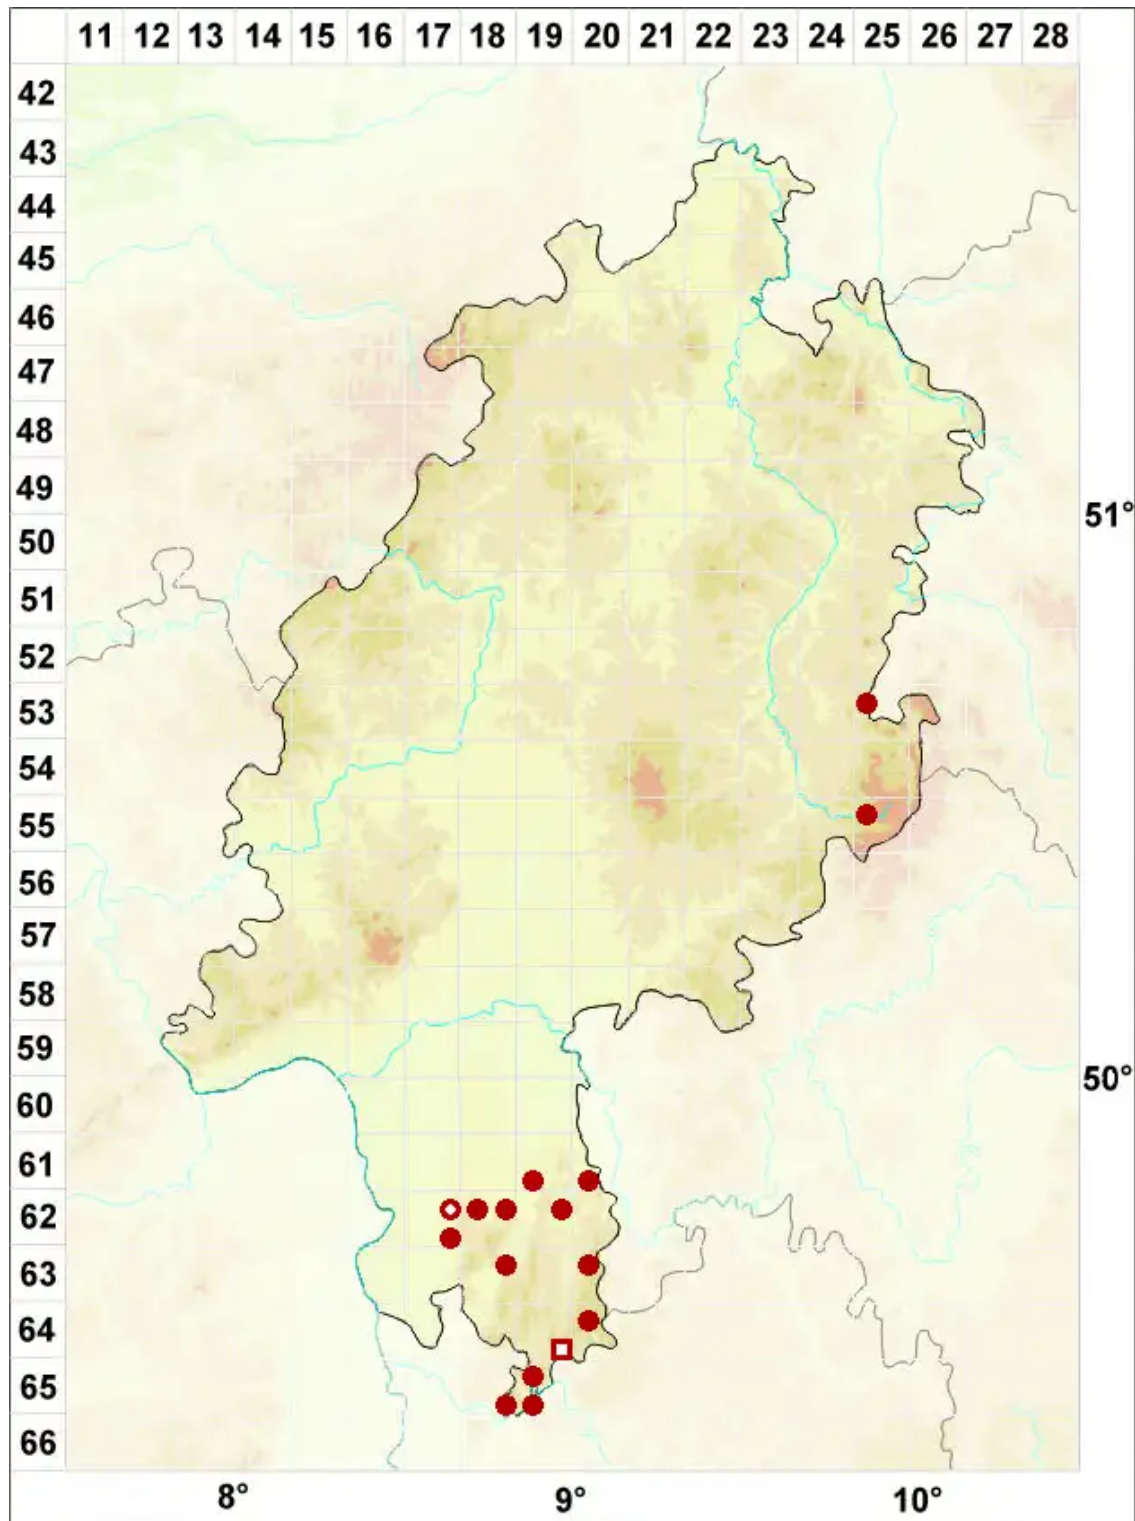

# Collema fuscovirens (With.) J. R. Laundon

Braungrüne Leimflechte

Legende:

**Symbole:**

Ausgefülltes Symbol:  
Zeitraum von 1980 bis heute (Aktuelle Angabe)

Leeres Symbol:  
Zeitraum vor 1980 (Altangabe)

Quadrat: Herbarbeleg