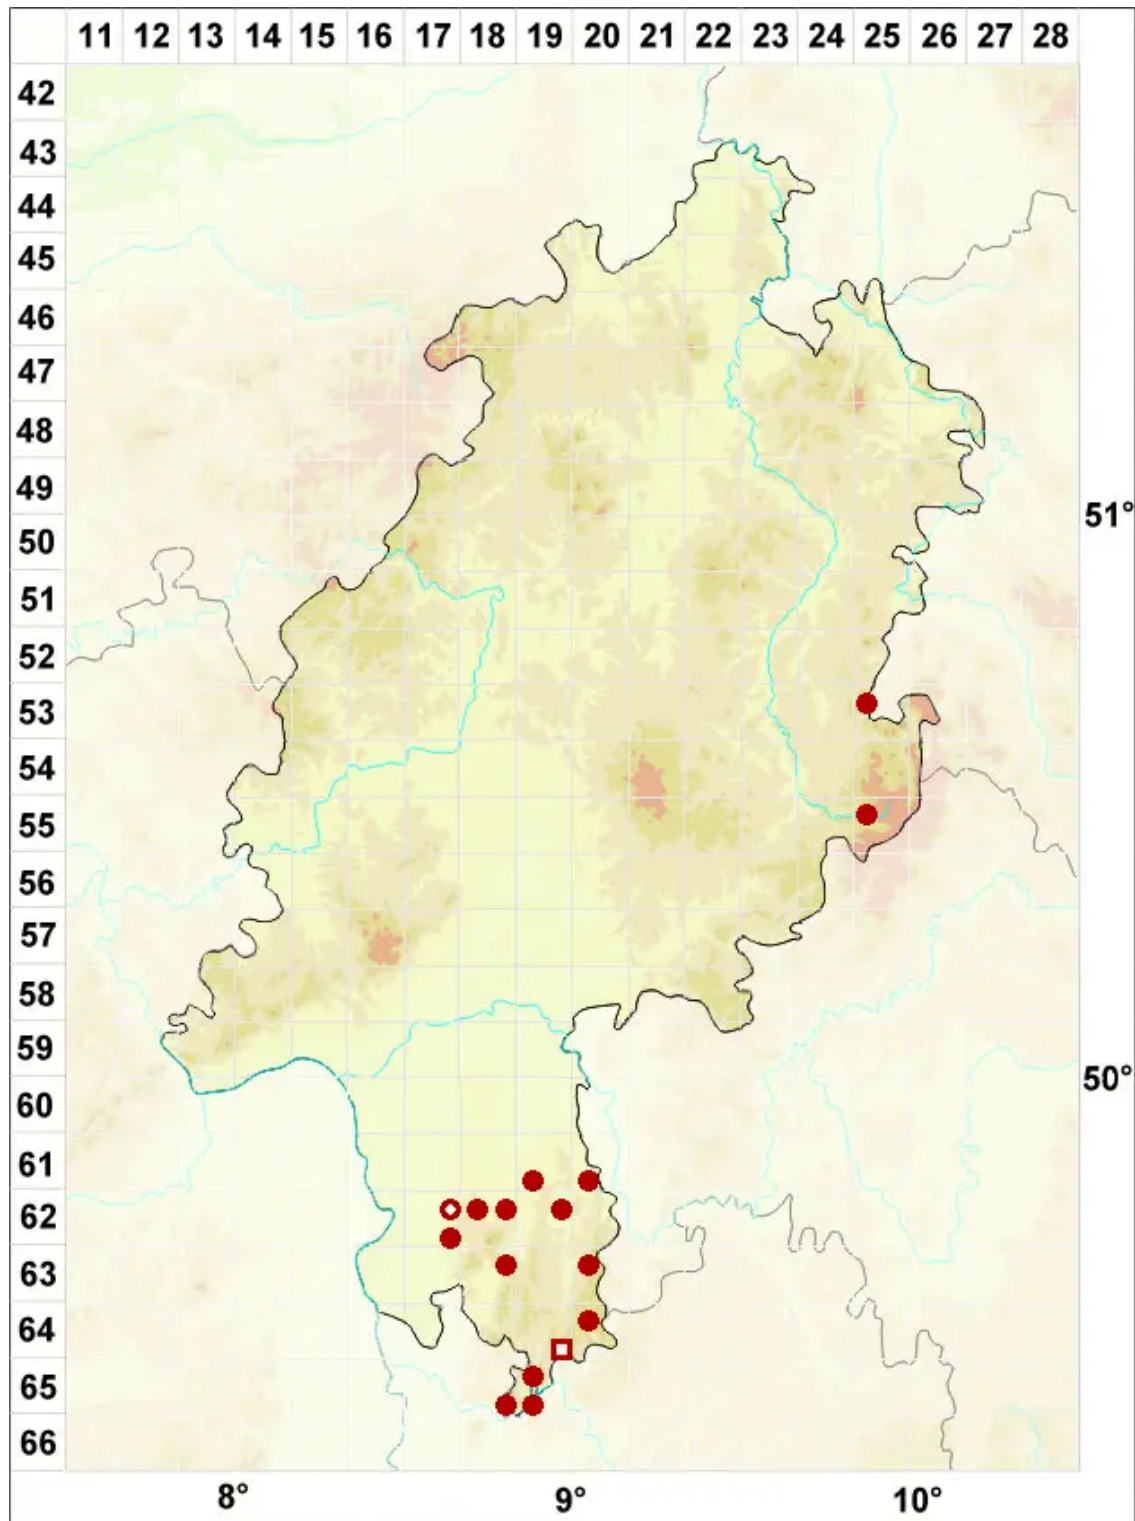

Collema fuscovirens (With.) J. R. Laundon

Braungrüne Leimflechte

Legende:

- Symbole:**
- Ausgefülltes Symbol:
Zeitraum von 1980 bis heute (Aktuelle Angabe)
 - Leeres Symbol:
Zeitraum vor 1980 (Altangabe)
 - Quadrat: Herbarbeleg