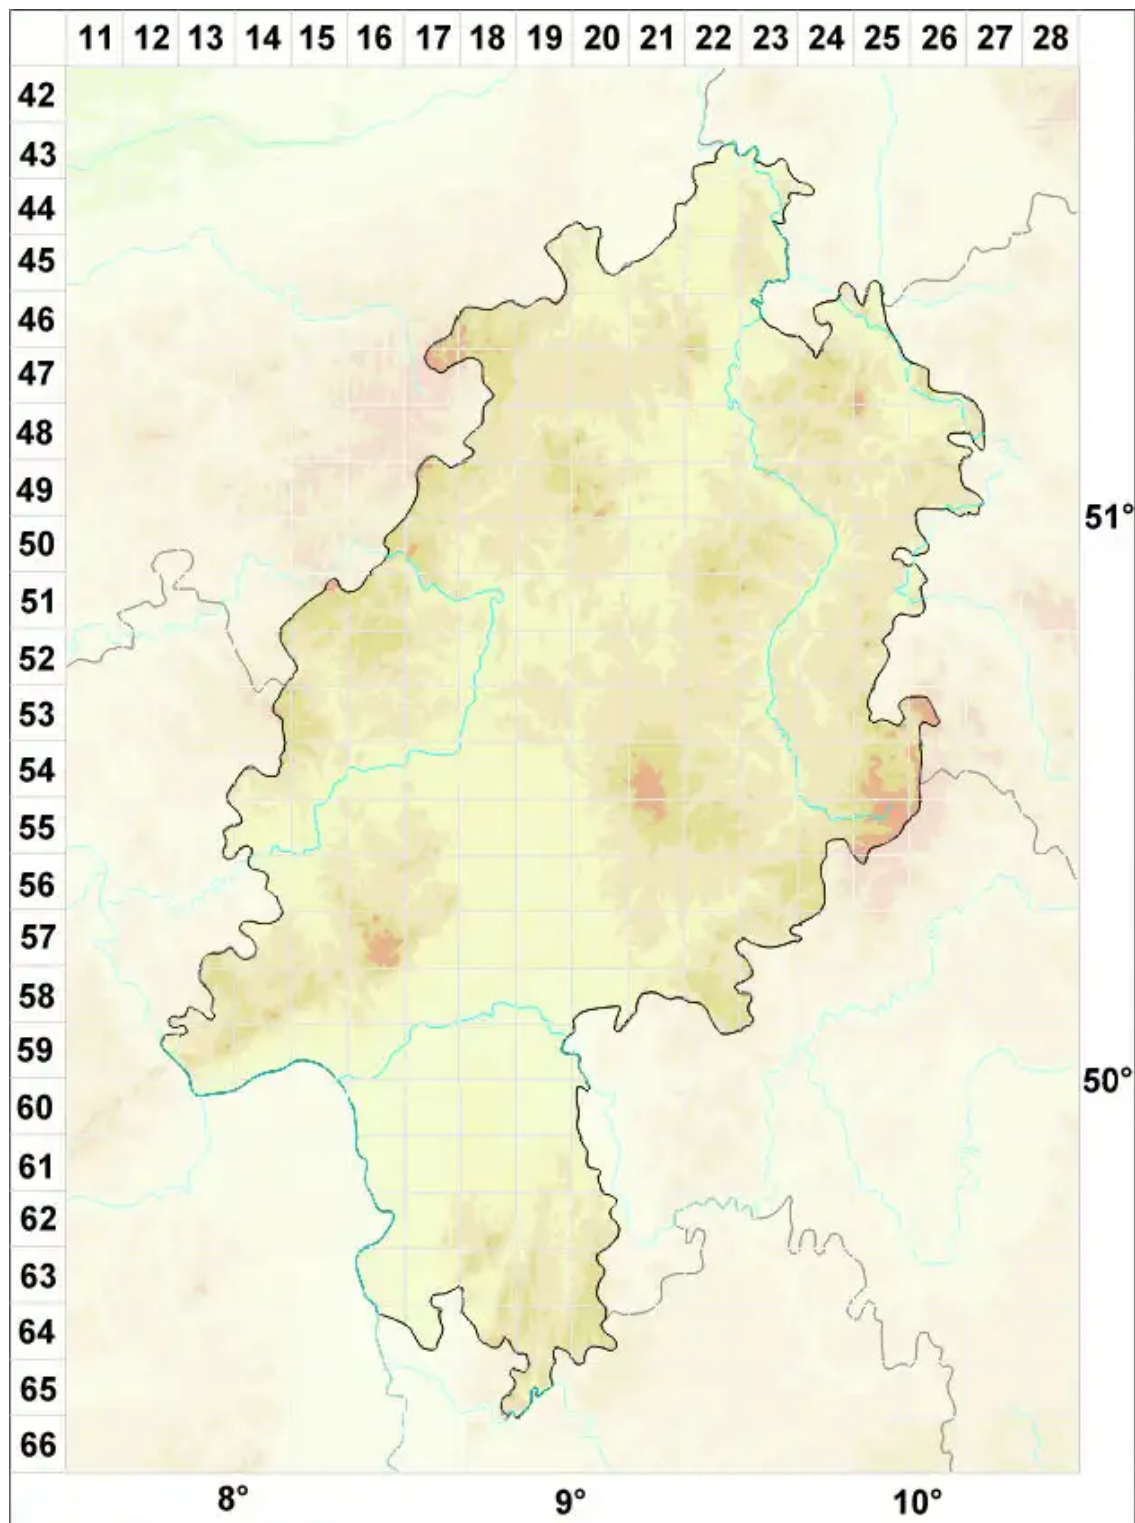

# Collema ligerinum (Hy) Harm.

Polster-Leimflechte

Legende:

**Symbole:**

Ausgefülltes Symbol:  
Zeitraum von 1980 bis heute (Aktuelle Angabe)

Leeres Symbol:  
Zeitraum vor 1980 (Altangabe)

Quadrat: Herbarbeleg