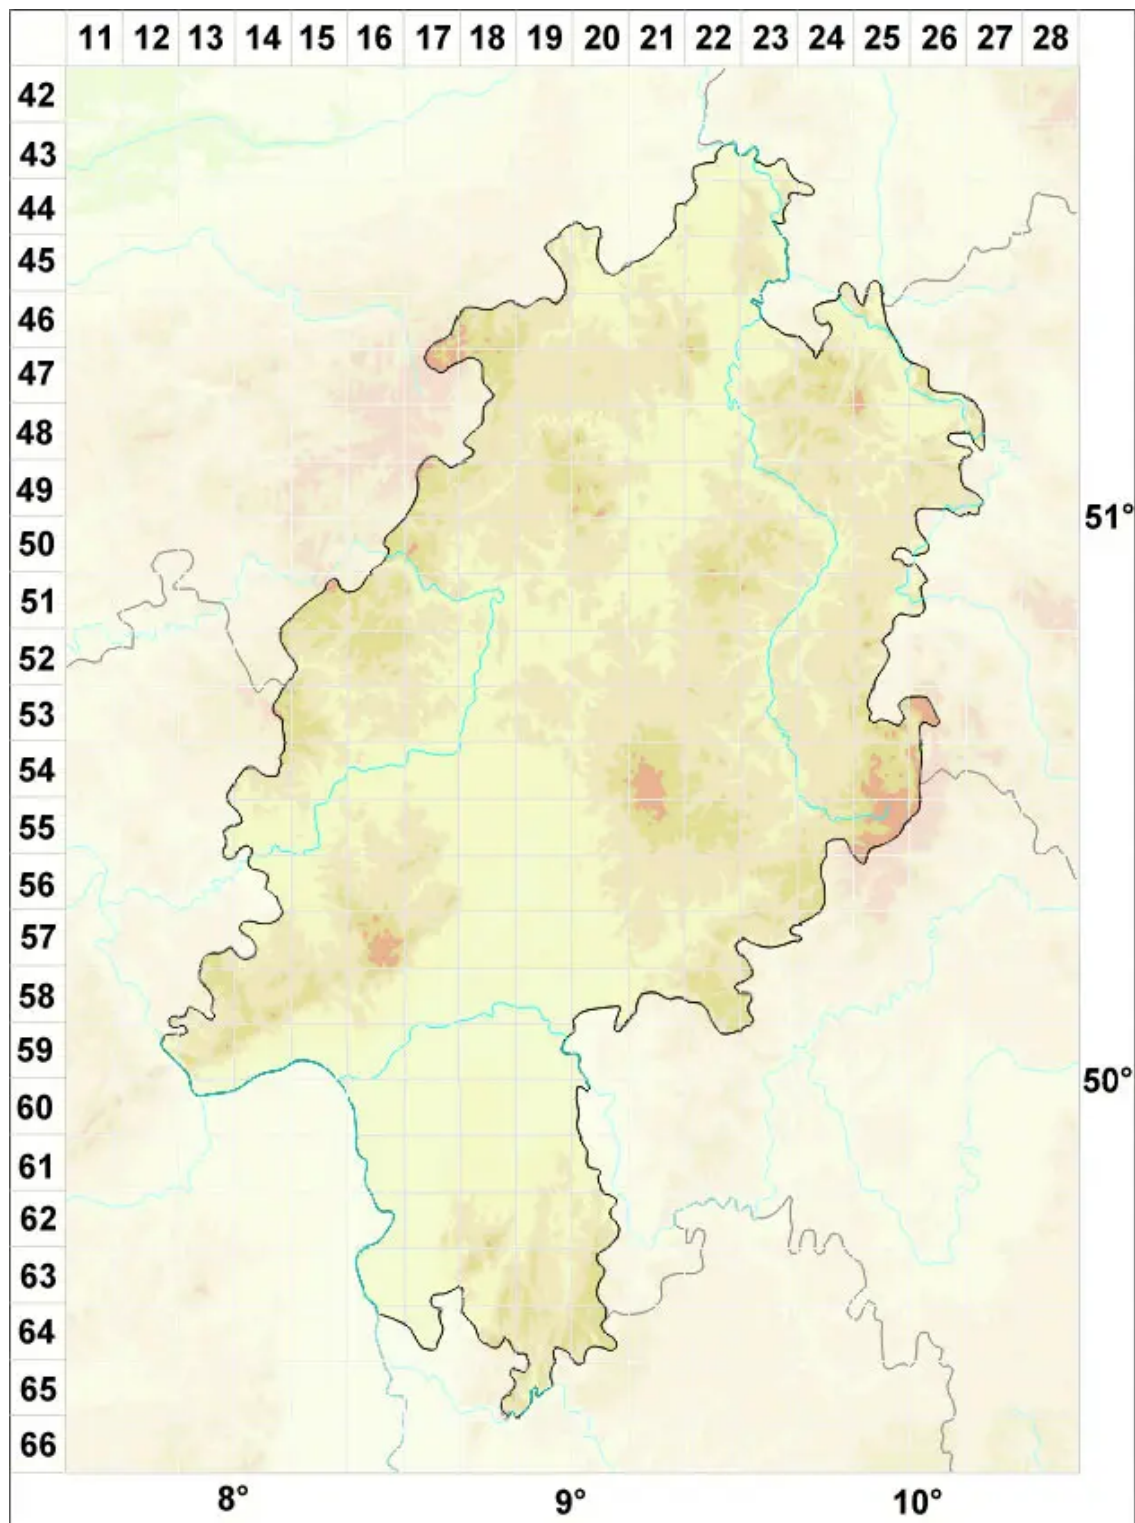

# Collema ligerinum (Hy) Harm.

Polster-Leimflechte

Legende:

**Symbole:**

Ausgefülltes Symbol:  
Zeitraum von 1980 bis heute (Aktuelle Angabe)

Leeres Symbol:  
Zeitraum vor 1980 (Altangabe)

Quadrat: Herbarbeleg