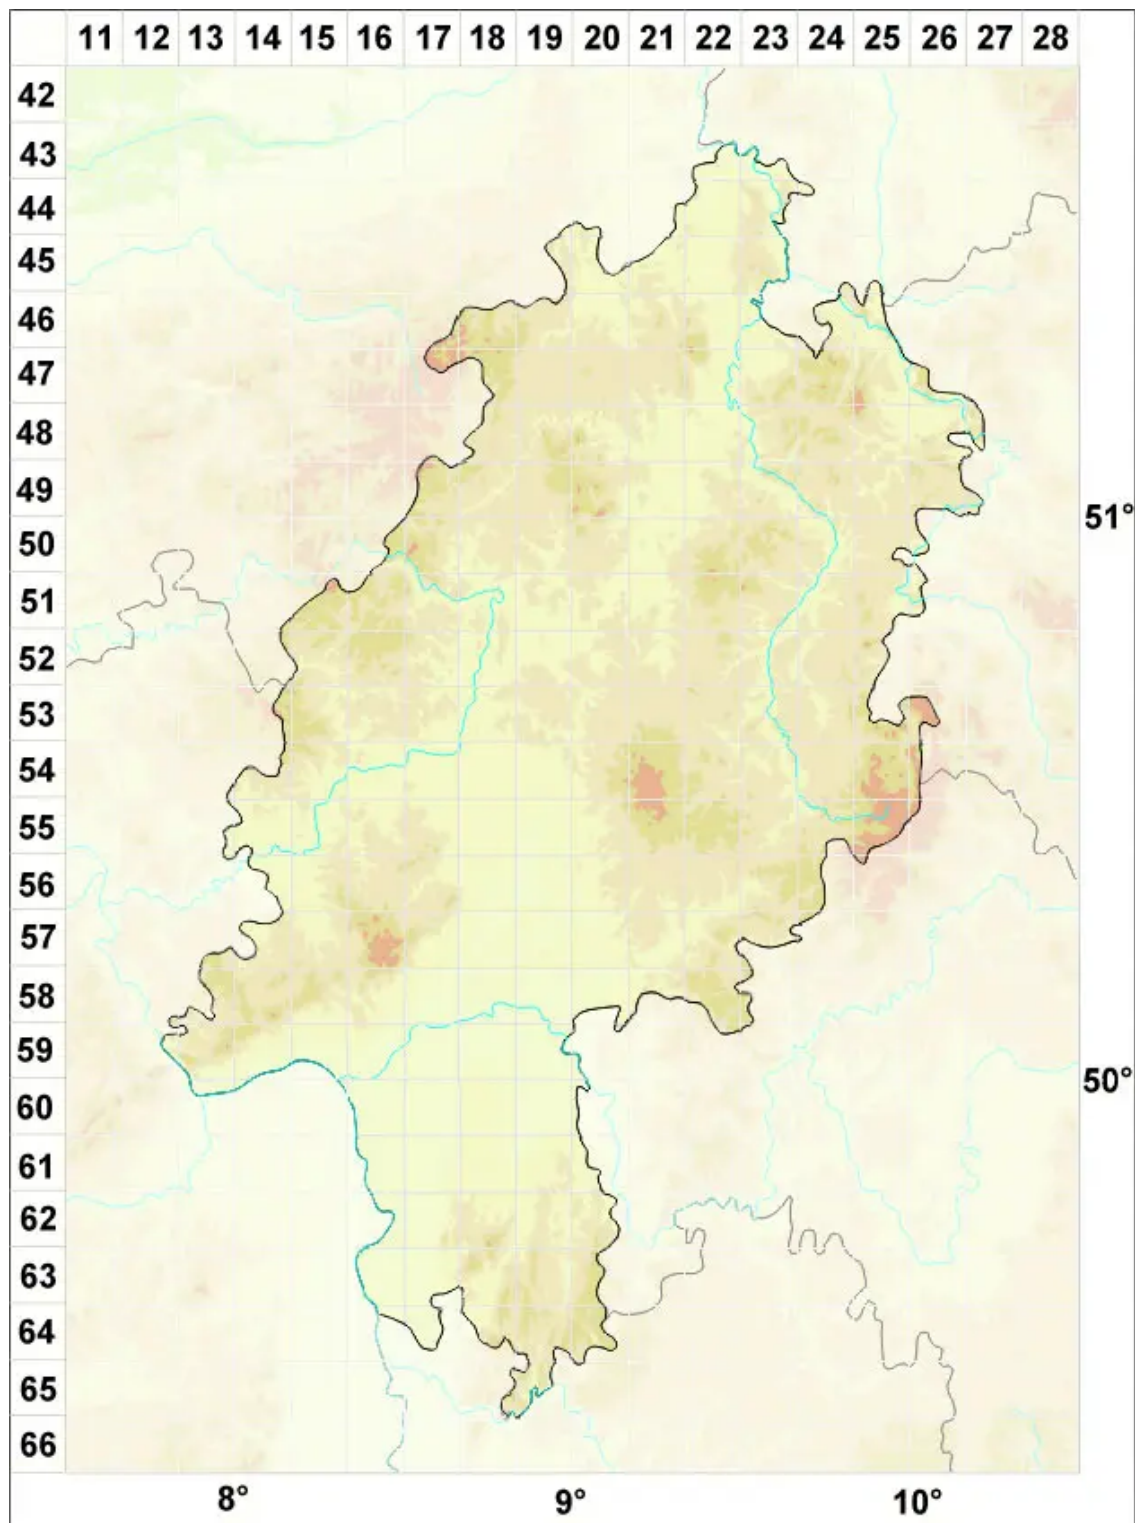

Collema ligerinum (Hy) Harm.

Polster-Leimflechte

Legende:

Symbole:

Ausgefülltes Symbol:
Zeitraum von 1980 bis heute (Aktuelle Angabe)

Leeres Symbol:
Zeitraum vor 1980 (Altangabe)

Quadrat: Herbarbeleg