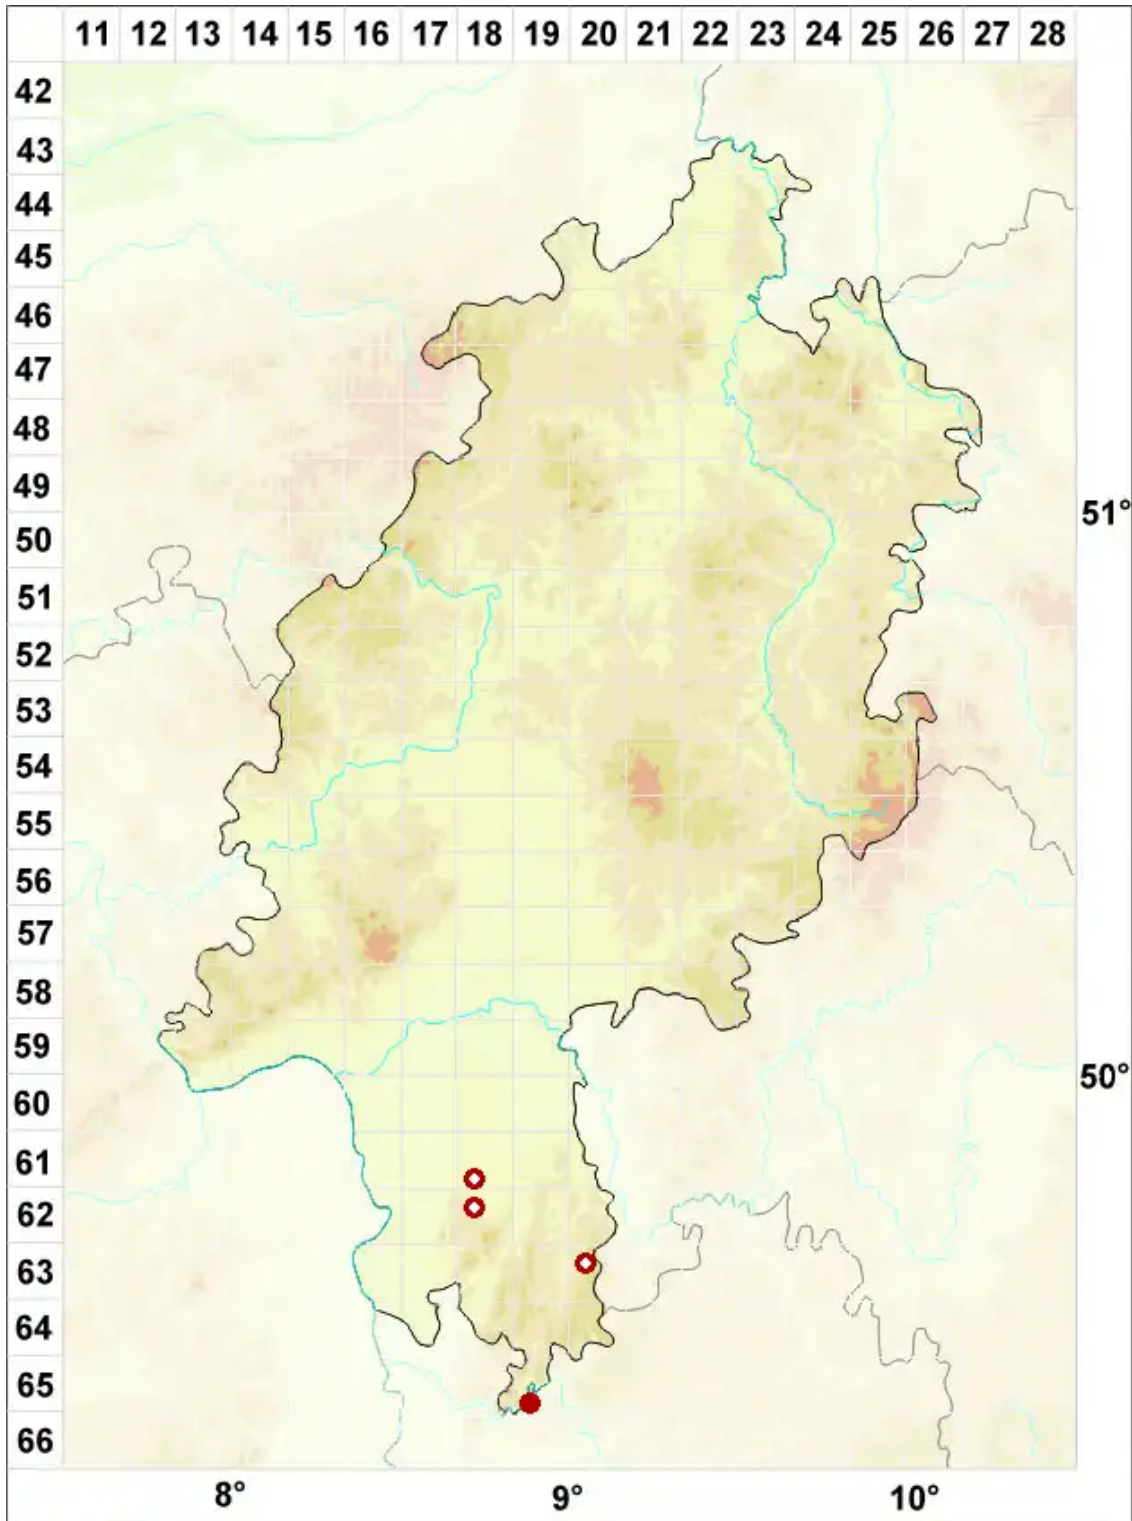

Collema cristatum (L.) Weber ex F. H. Wigg.

Kamm-Leimflechte

Legende:

Symbole:
Ausgefülltes Symbol:
Zeitraum von 1980 bis heute (Aktuelle Angabe)
Leeres Symbol:
Zeitraum vor 1980 (Altangabe)
Quadrat: Herbarbeleg