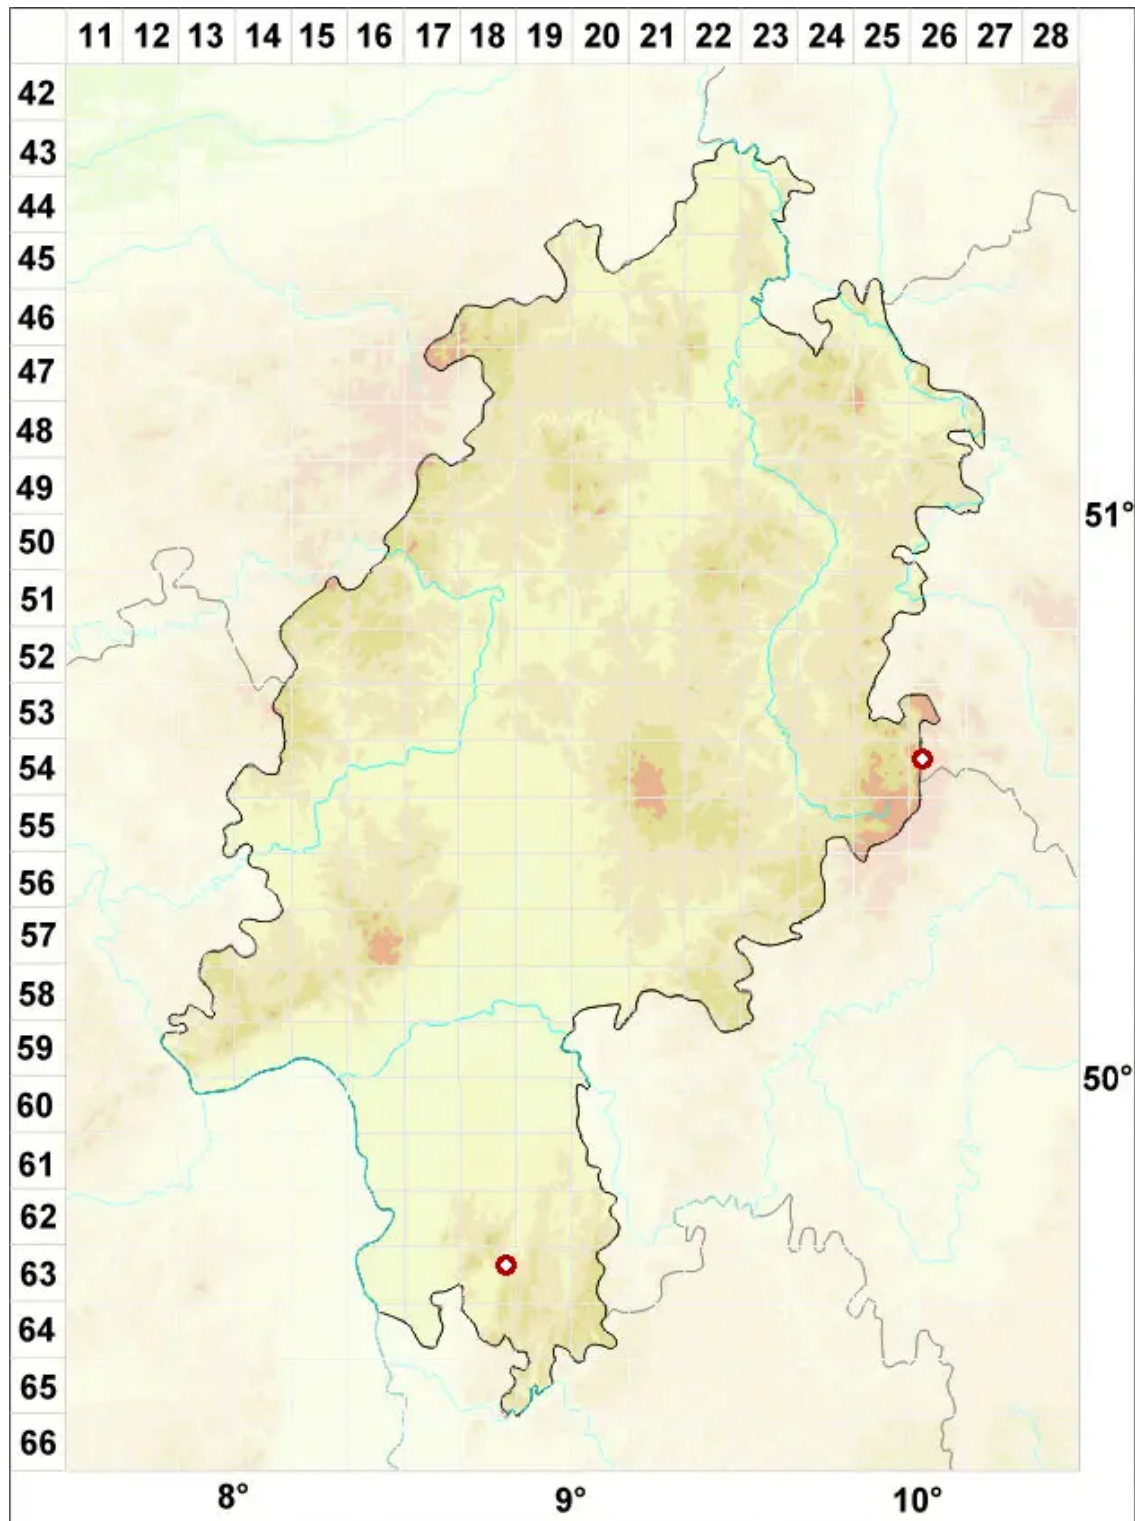

# Collema nigrescens (Huds.) DC.

Schwärzliche Leimflechte

Legende:

**Symbole:**

Ausgefülltes Symbol:  
Zeitraum von 1980 bis heute (Aktuelle Angabe)

Leeres Symbol:  
Zeitraum vor 1980 (Altangabe)

Quadrat: Herbarbeleg