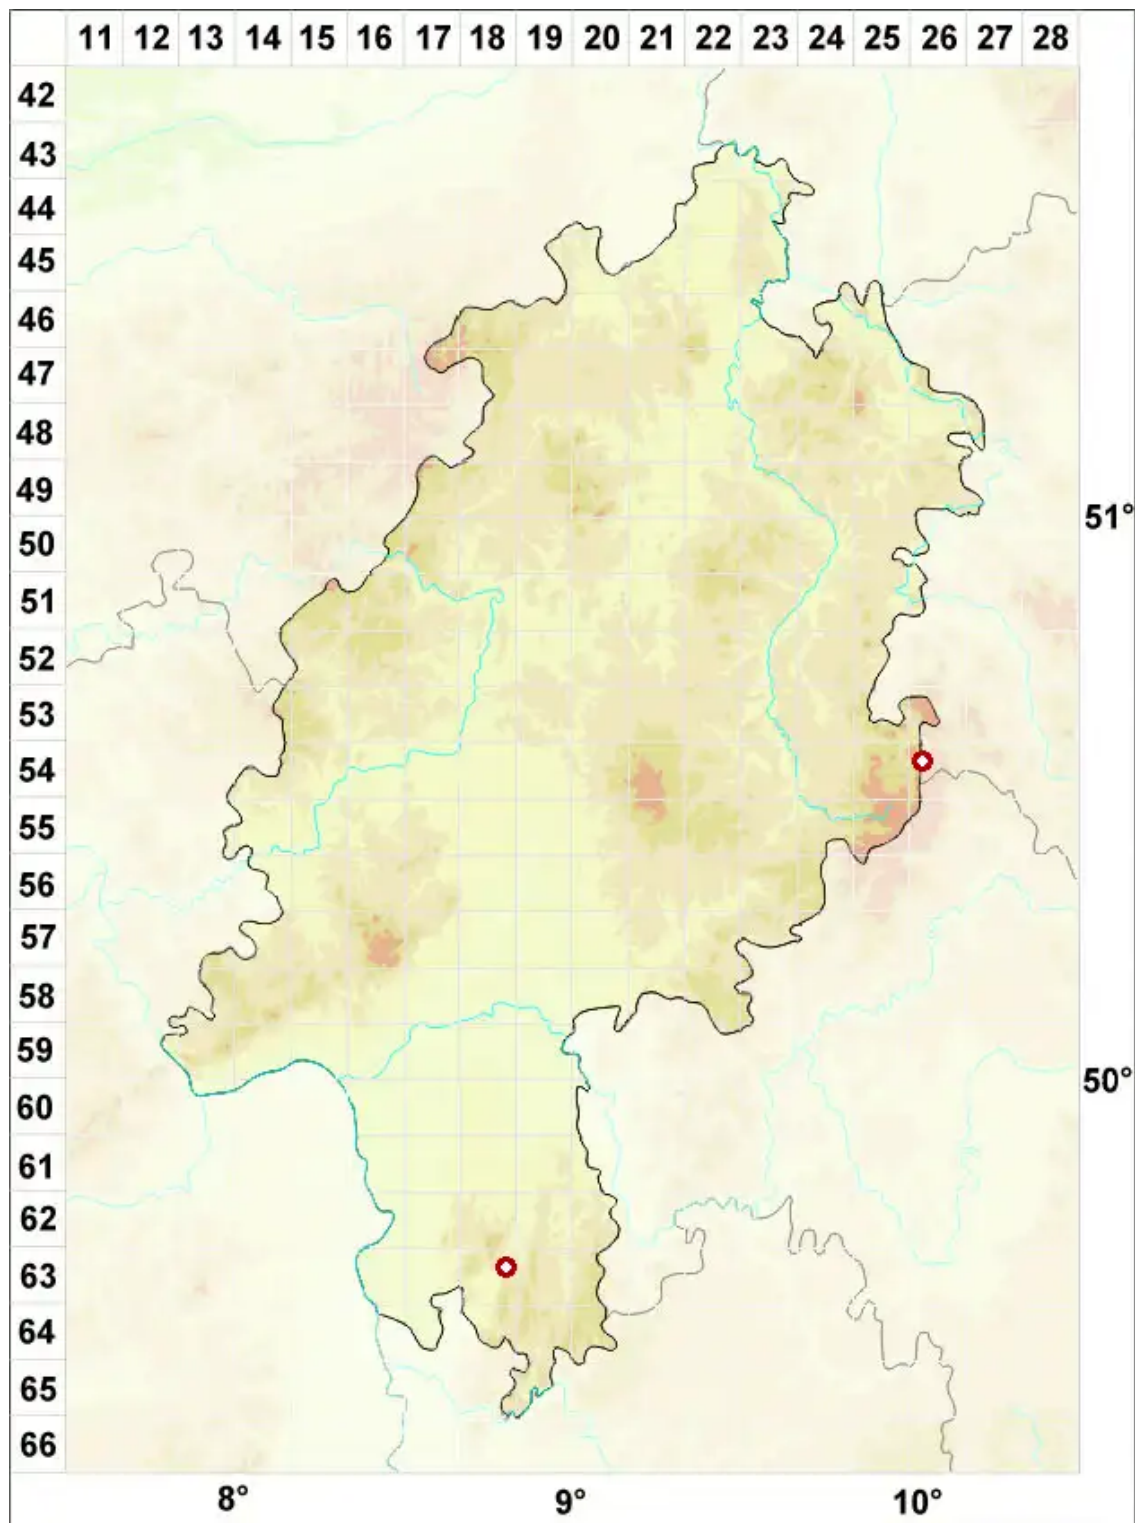

Collema nigrescens (Huds.) DC.

Schwärzliche Leimflechte

Legende:

Symbole:

Ausgefülltes Symbol:
Zeitraum von 1980 bis heute (Aktuelle Angabe)

Leeres Symbol:
Zeitraum vor 1980 (Altangabe)

Quadrat: Herbarbeleg