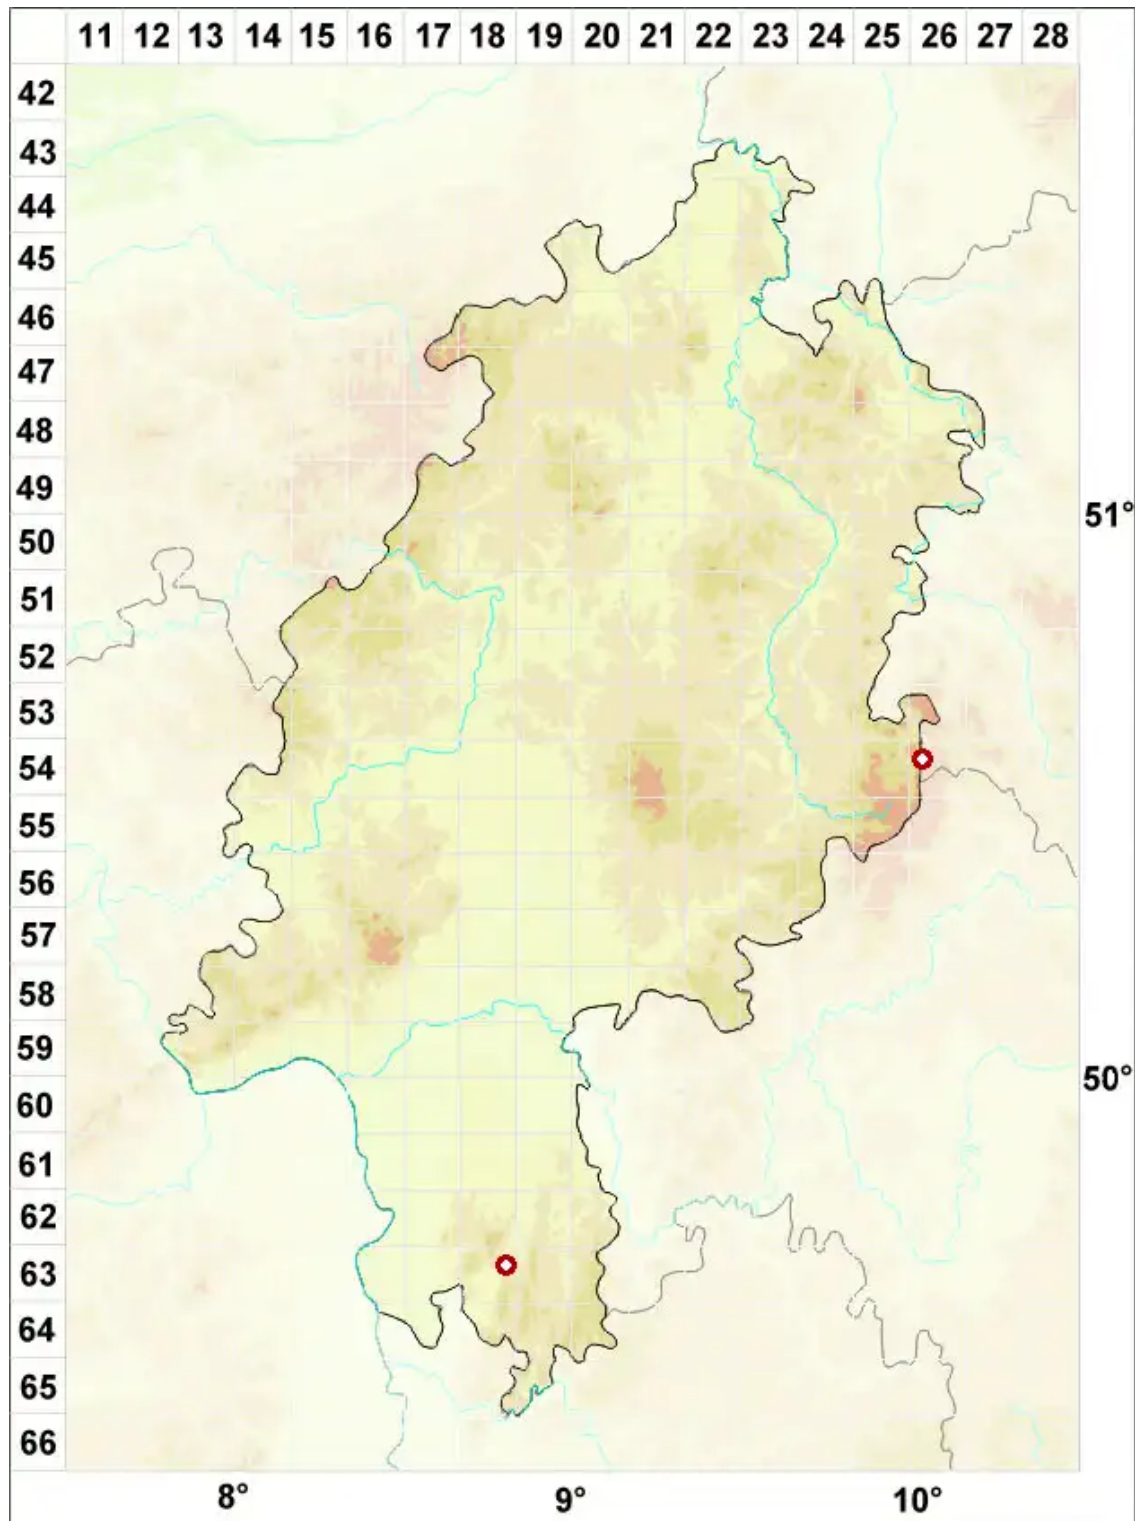

Collema nigrescens (Huds.) DC.

Schwärzliche Leimflechte

Legende:

Symbole:

Ausgefülltes Symbol:
Zeitraum von 1980 bis heute (Aktuelle Angabe)

Leeres Symbol:
Zeitraum vor 1980 (Altangabe)

Quadrat: Herbarbeleg