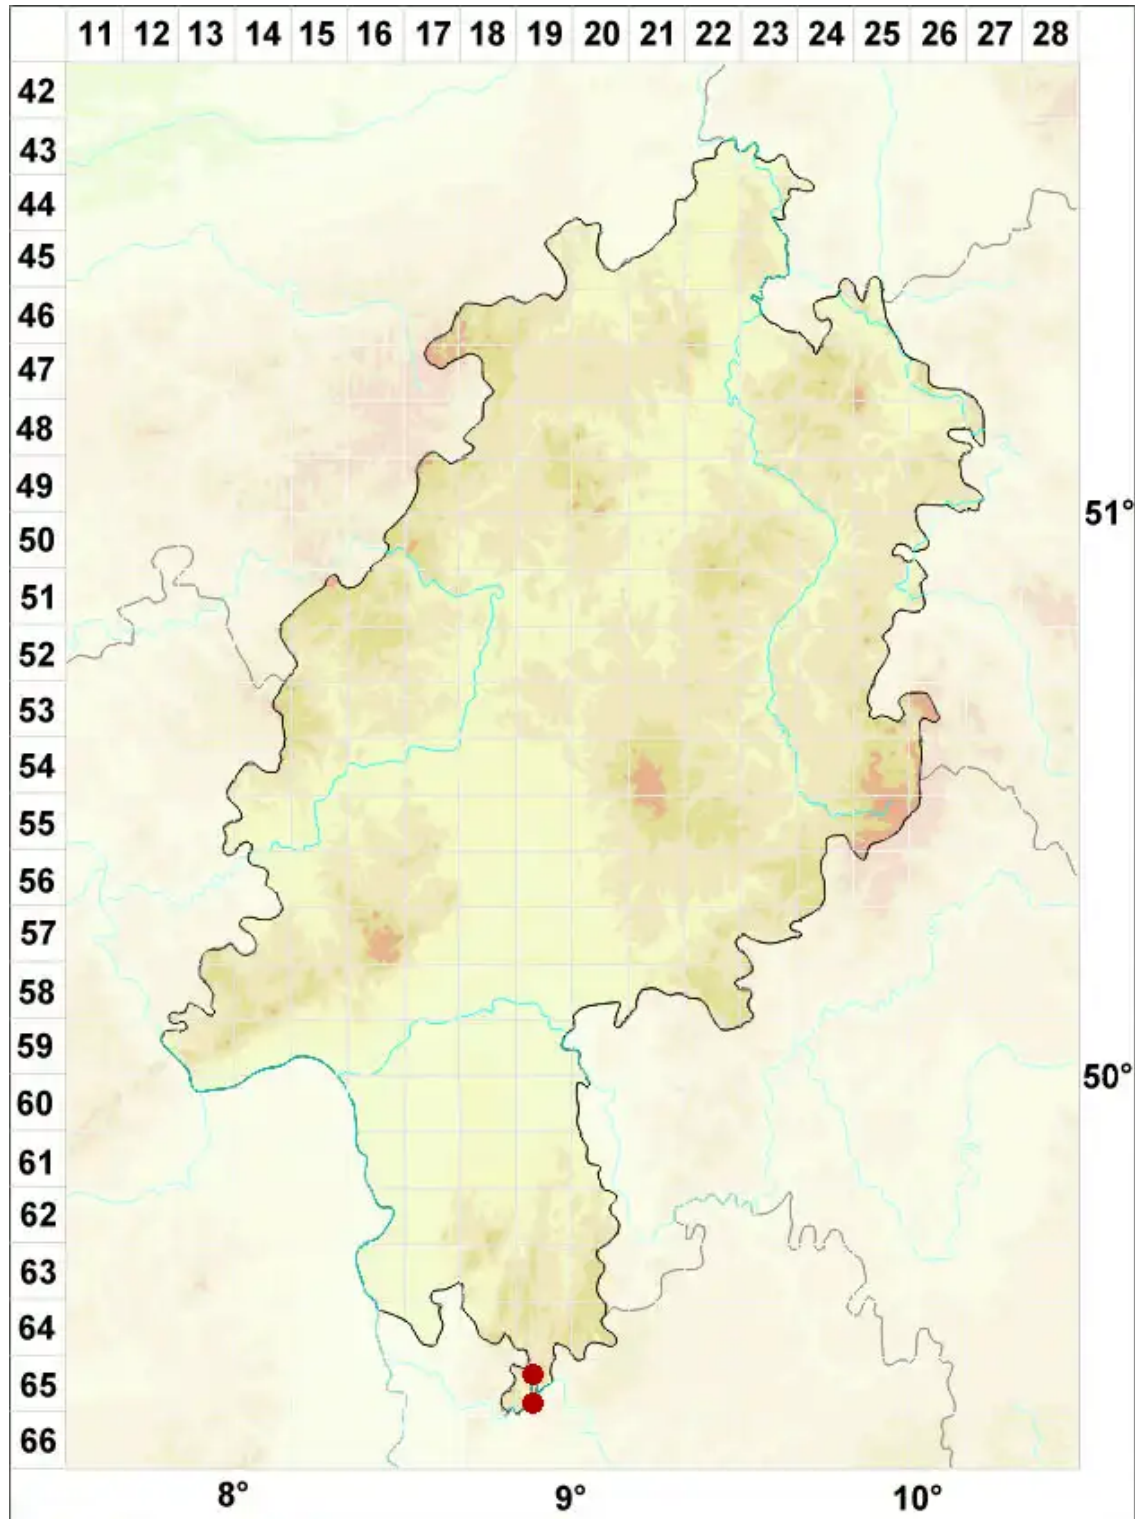

Collema occultatum Bagl.

Versteckte Leimflechte

Legende:

- Symbole:**
Ausgefülltes Symbol:
Zeitraum von 1980 bis heute (Aktuelle Angabe)
Leeres Symbol:
Zeitraum vor 1980 (Altangabe)
Quadrat: Herbarbeleg