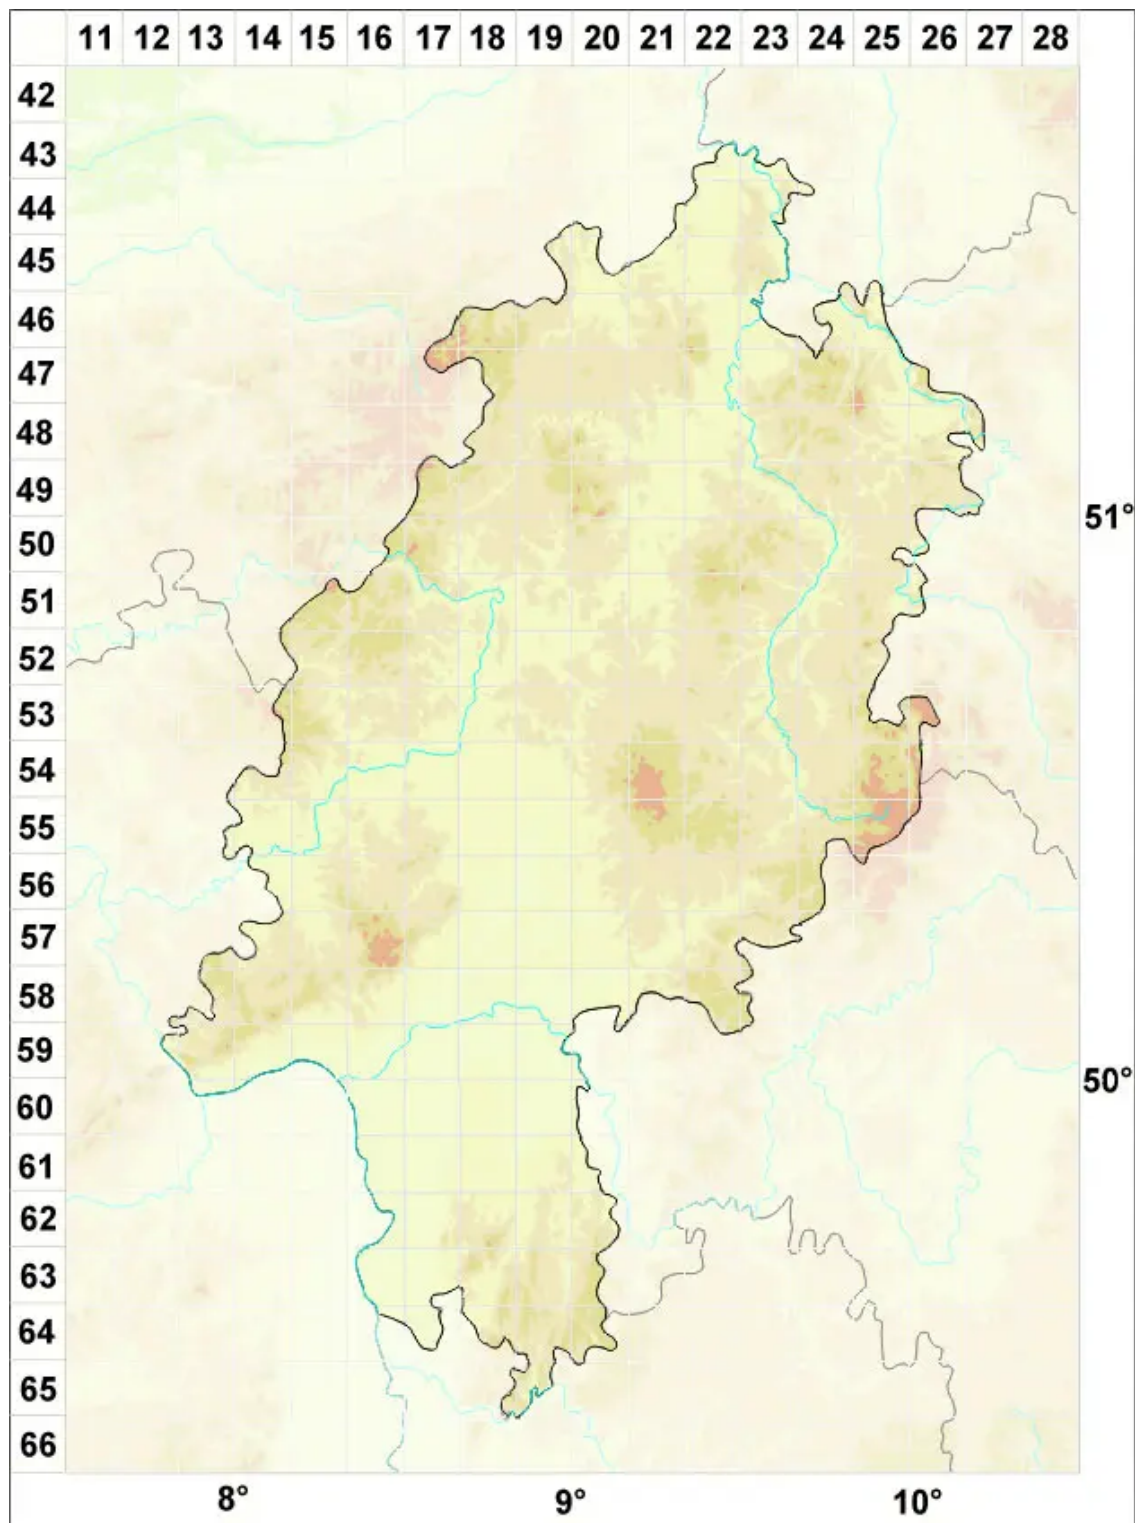

# Collema parvum Degel.

Kleine Leimflechte

Legende:

**Symbole:**

Ausgefülltes Symbol:  
Zeitraum von 1980 bis heute (Aktuelle Angabe)

Leeres Symbol:  
Zeitraum vor 1980 (Altangabe)

Quadrat: Herbarbeleg