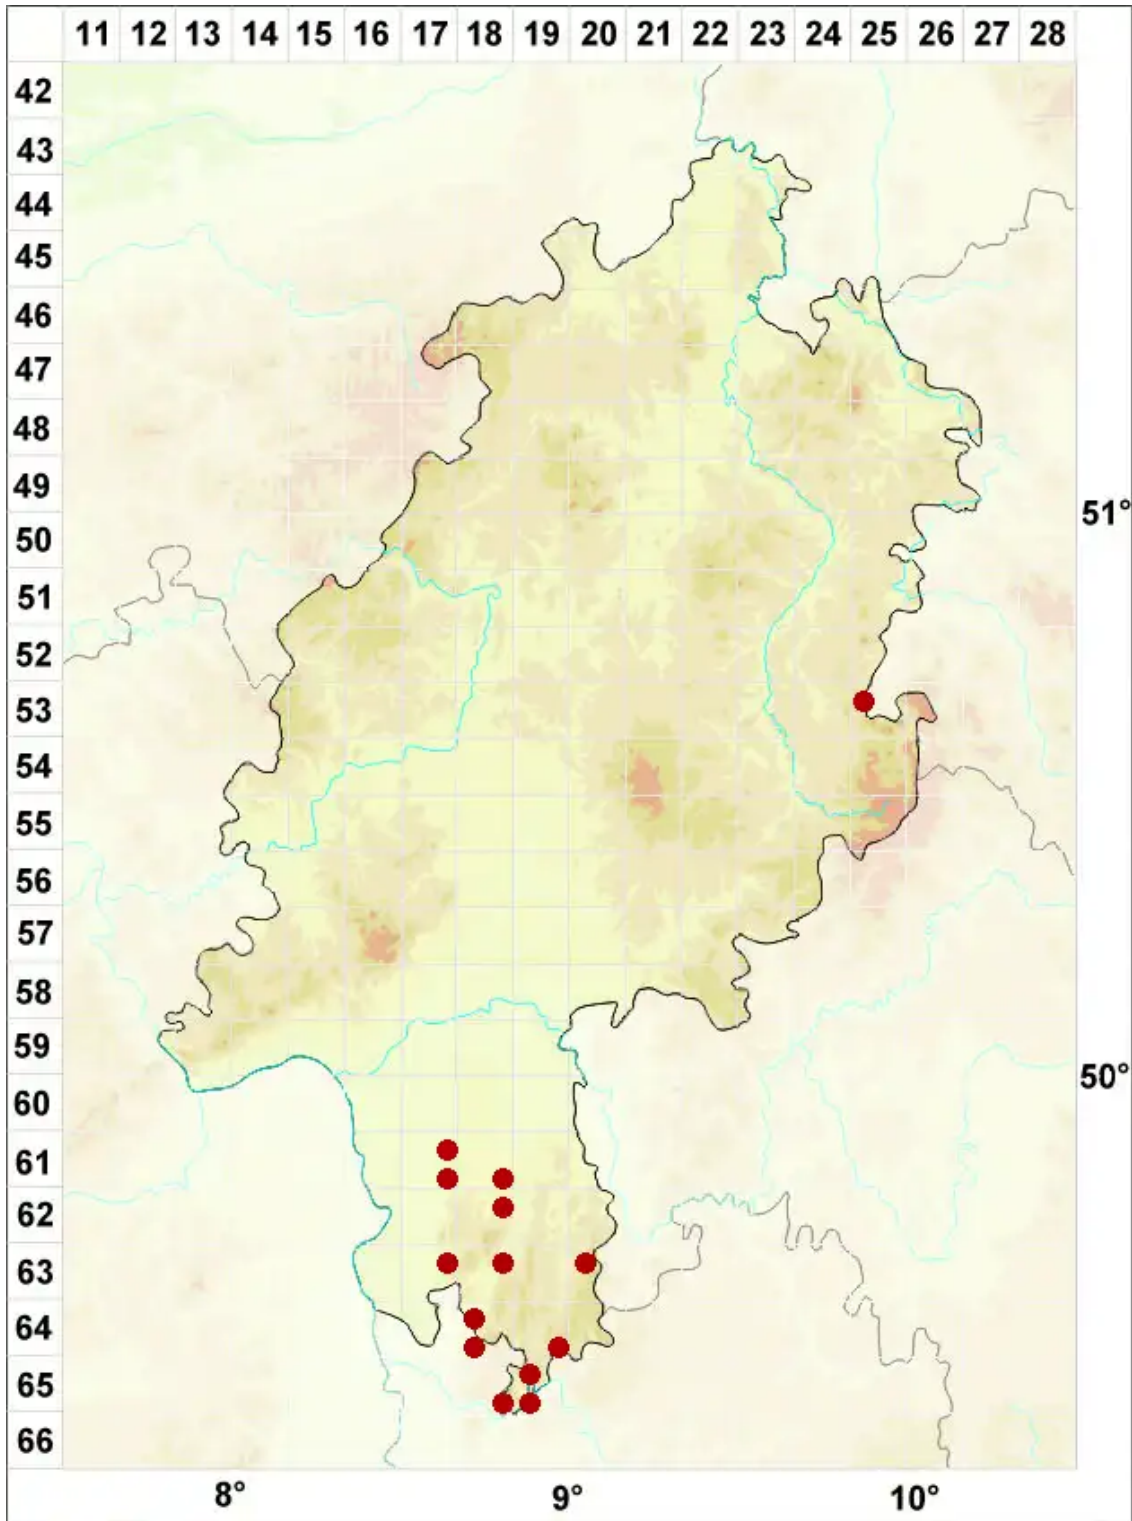

Leptogium plicatile (Ach.) Leight.

Faltige Gallertflechte

Legende:

Symbole:

Ausgefülltes Symbol:
Zeitraum von 1980 bis heute (Aktuelle Angabe)

Leeres Symbol:
Zeitraum vor 1980 (Altangabe)

Quadrat: Herbarbeleg