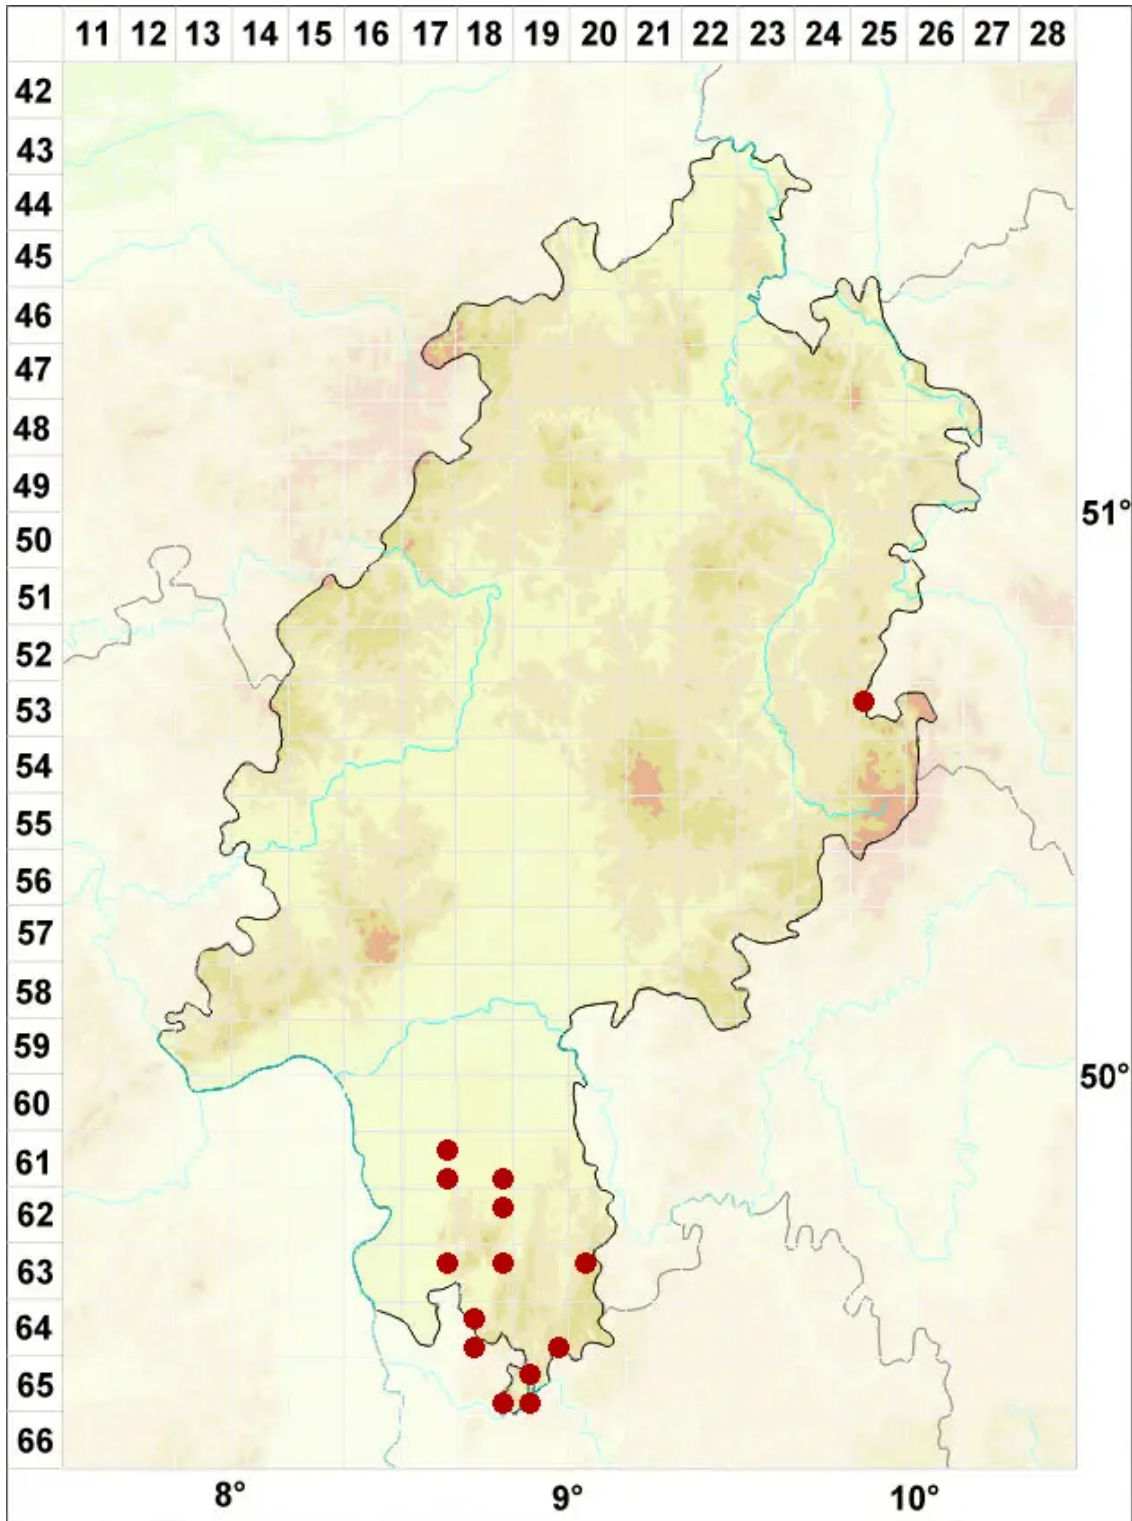

Leptogium plicatile (Ach.) Leight.

Faltige Gallertflechte

Legende:

Symbole:

Ausgefülltes Symbol:
Zeitraum von 1980 bis heute (Aktuelle Angabe)

Leeres Symbol:
Zeitraum vor 1980 (Altangabe)

Quadrat: Herbarbeleg