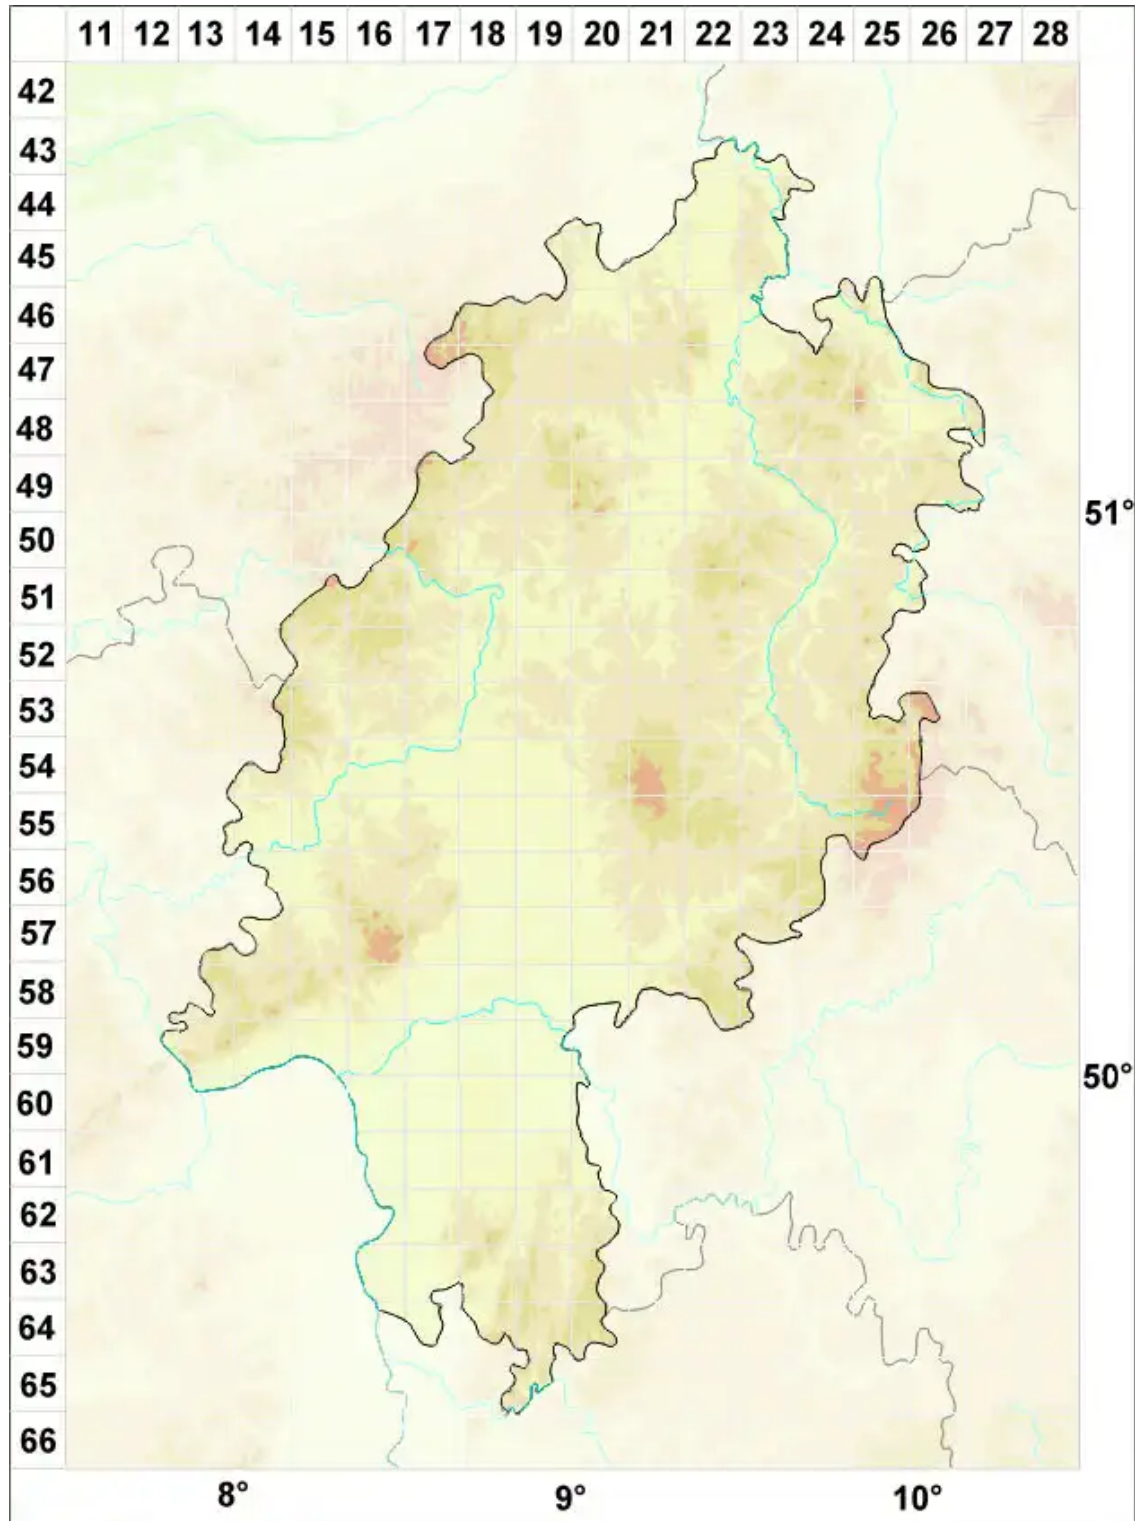

Collema polycarpon Hoffm.

Vielfruchtige Leimflechte

Legende:

Symbole:

Ausgefülltes Symbol:
Zeitraum von 1980 bis heute (Aktuelle Angabe)

Leeres Symbol:
Zeitraum vor 1980 (Altangabe)

Quadrat: Herbarbeleg