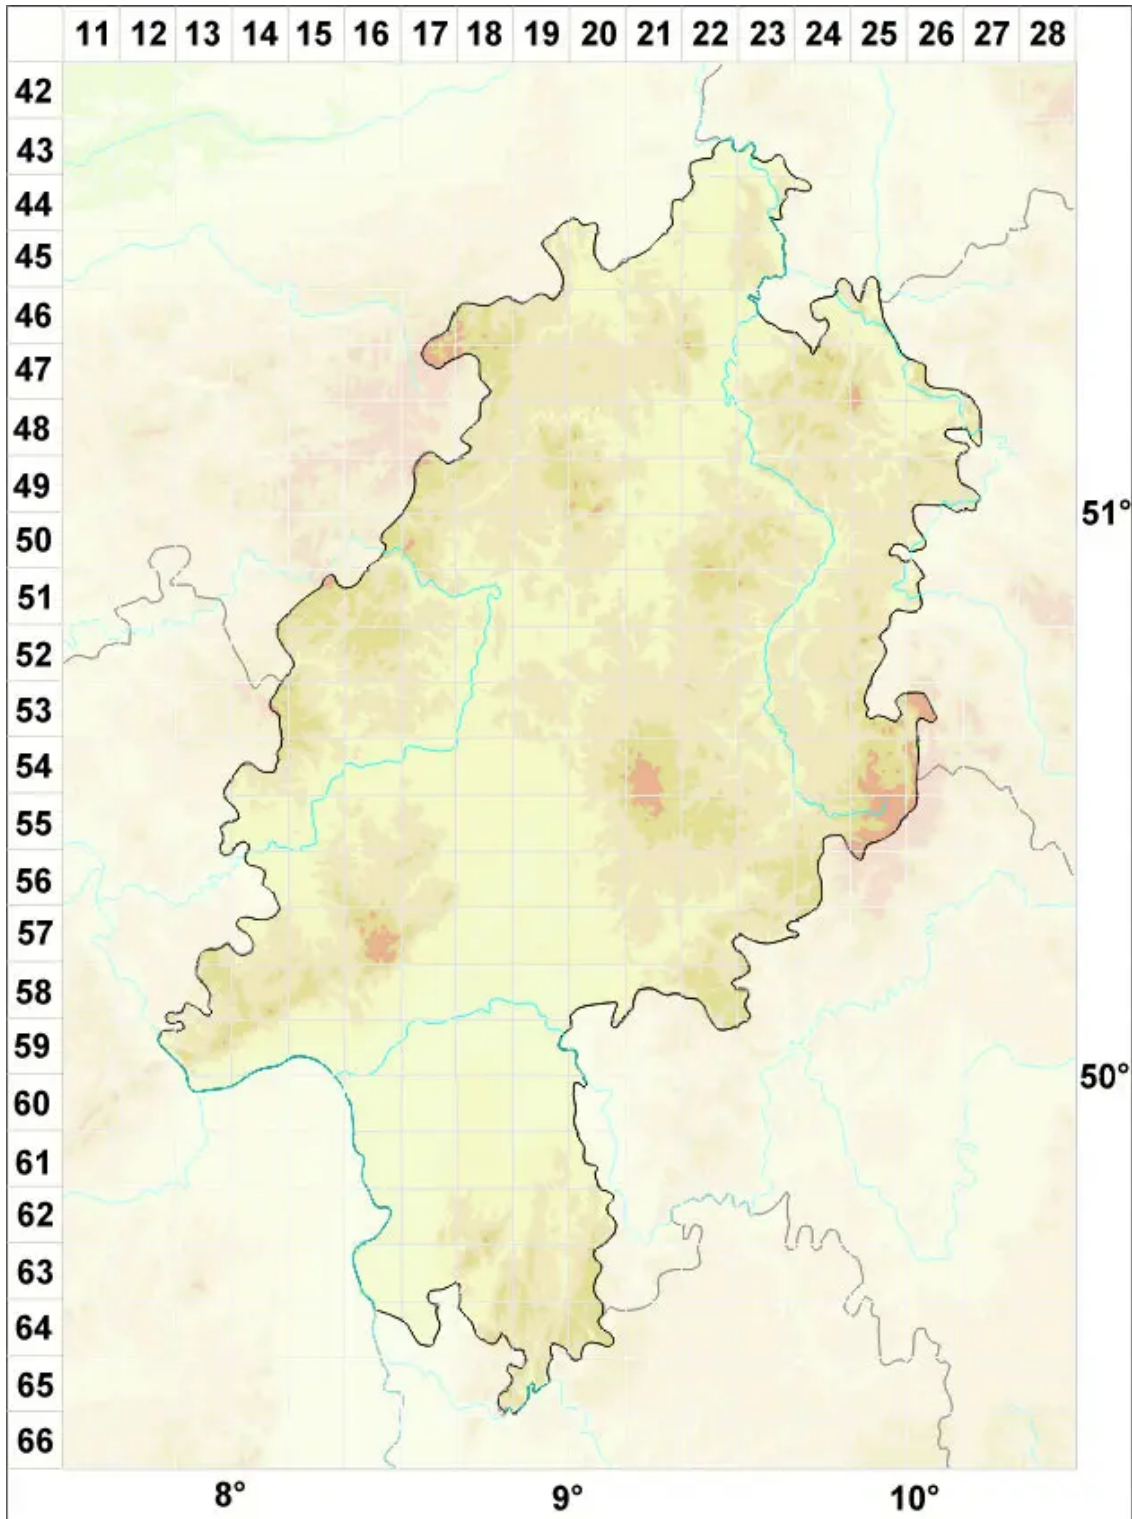

Collema subnigrescens Degel.

Dunkle Leimflechte

Legende:

- Symbole:**
- Ausgefülltes Symbol:
Zeitraum von 1980 bis heute (Aktuelle Angabe)
 - Leeres Symbol:
Zeitraum vor 1980 (Altangabe)
 - Quadrat: Herbarbeleg