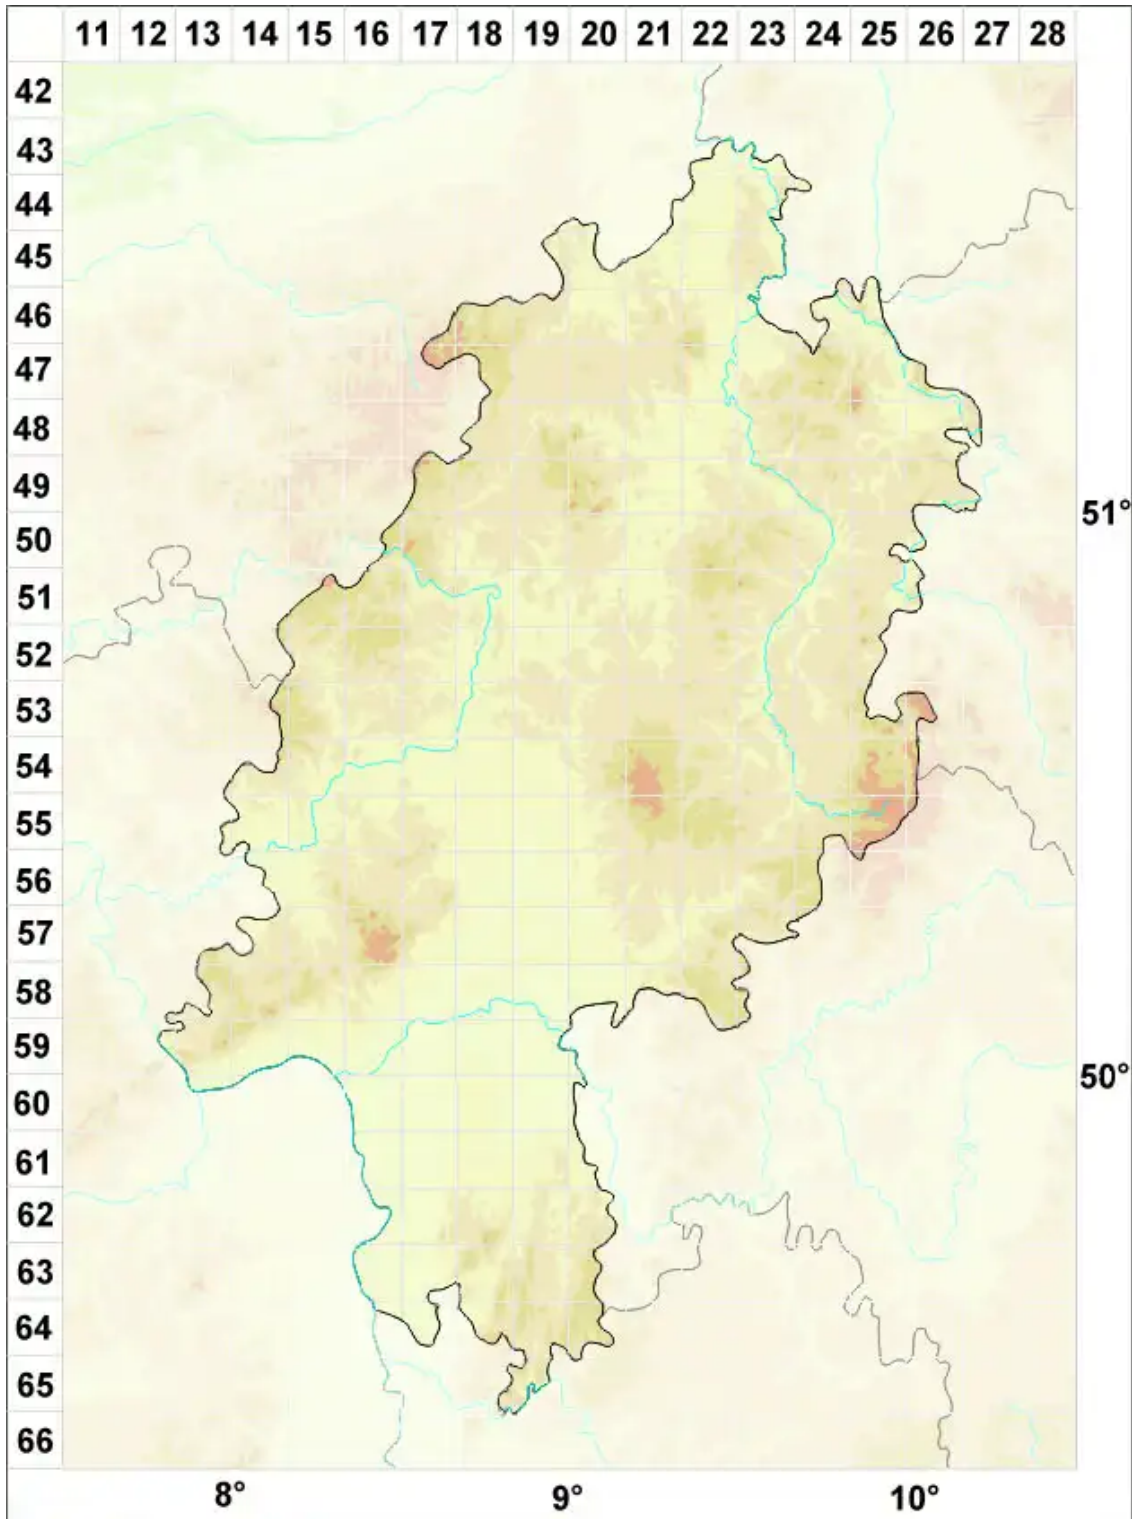

Collema subnigrescens Degel.

Dunkle Leimflechte

Legende:

- Symbole:**
- Ausgefülltes Symbol:
Zeitraum von 1980 bis heute (Aktuelle Angabe)
 - Leeres Symbol:
Zeitraum vor 1980 (Altangabe)
 - Quadrat: Herbarbeleg