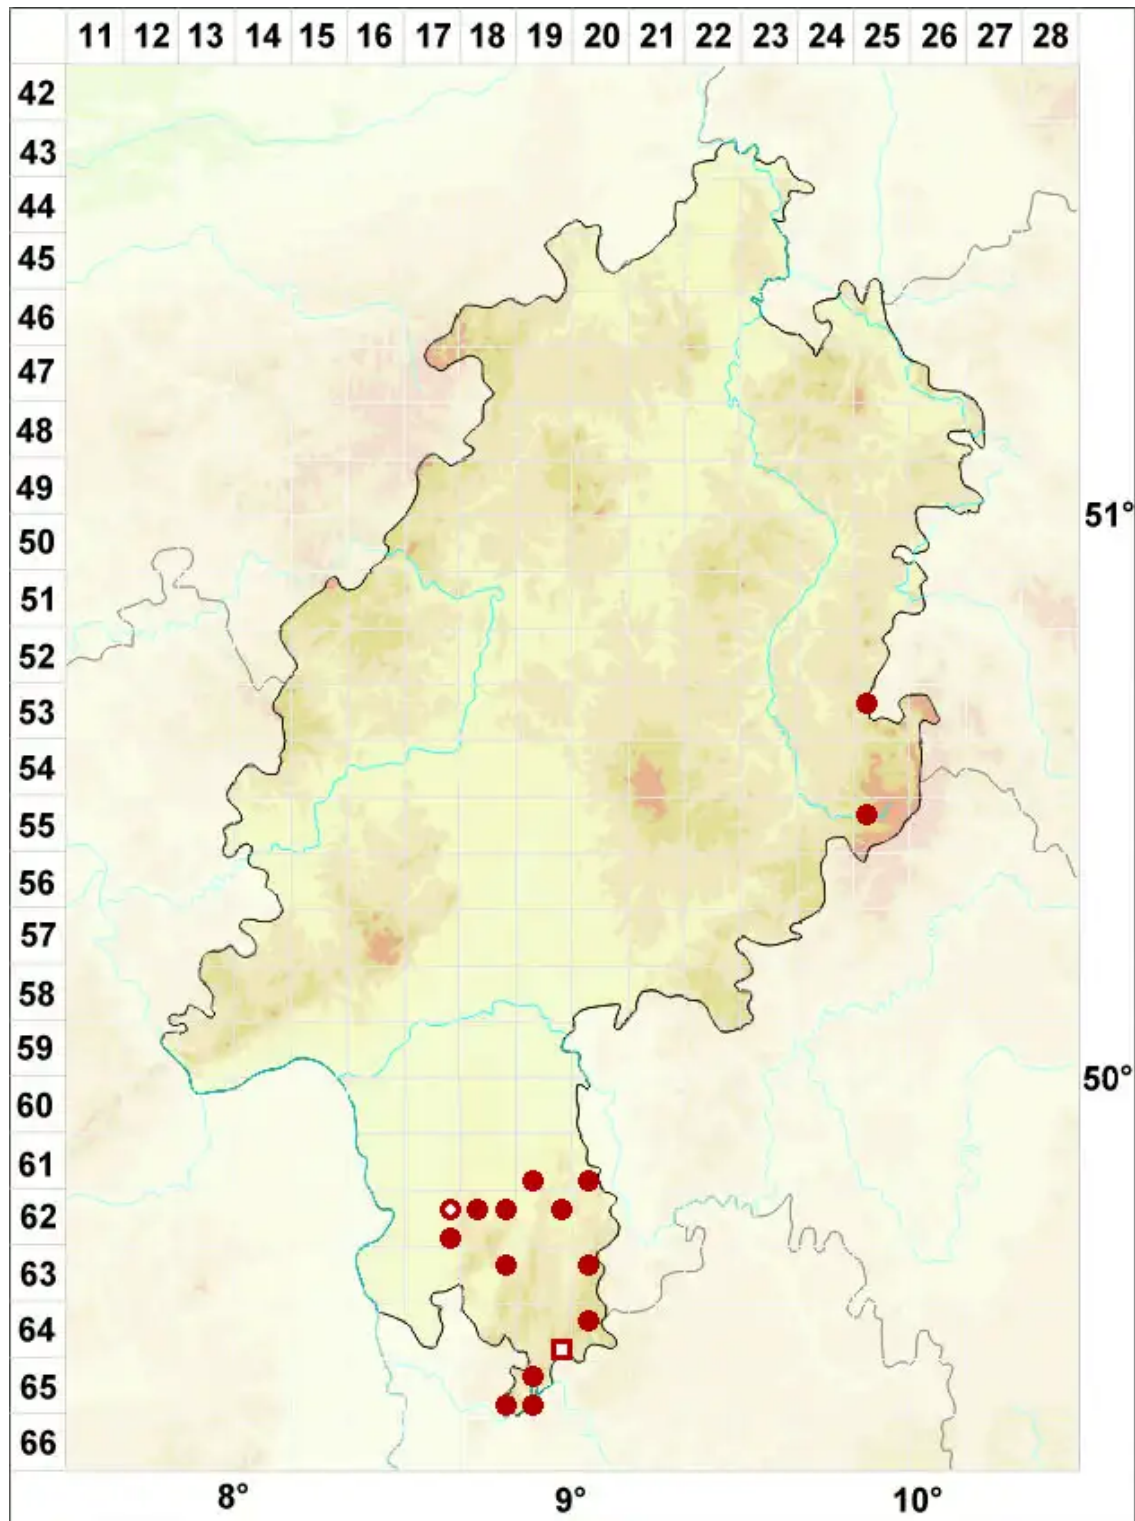

Collema fuscovirens (With.) J. R. Laundon

Braungrüne Leimflechte

Legende:

- Symbole:**
- Ausgefülltes Symbol:
Zeitraum von 1980 bis heute (Aktuelle Angabe)
 - Leeres Symbol:
Zeitraum vor 1980 (Altangabe)
 - Quadrat: Herbarbeleg