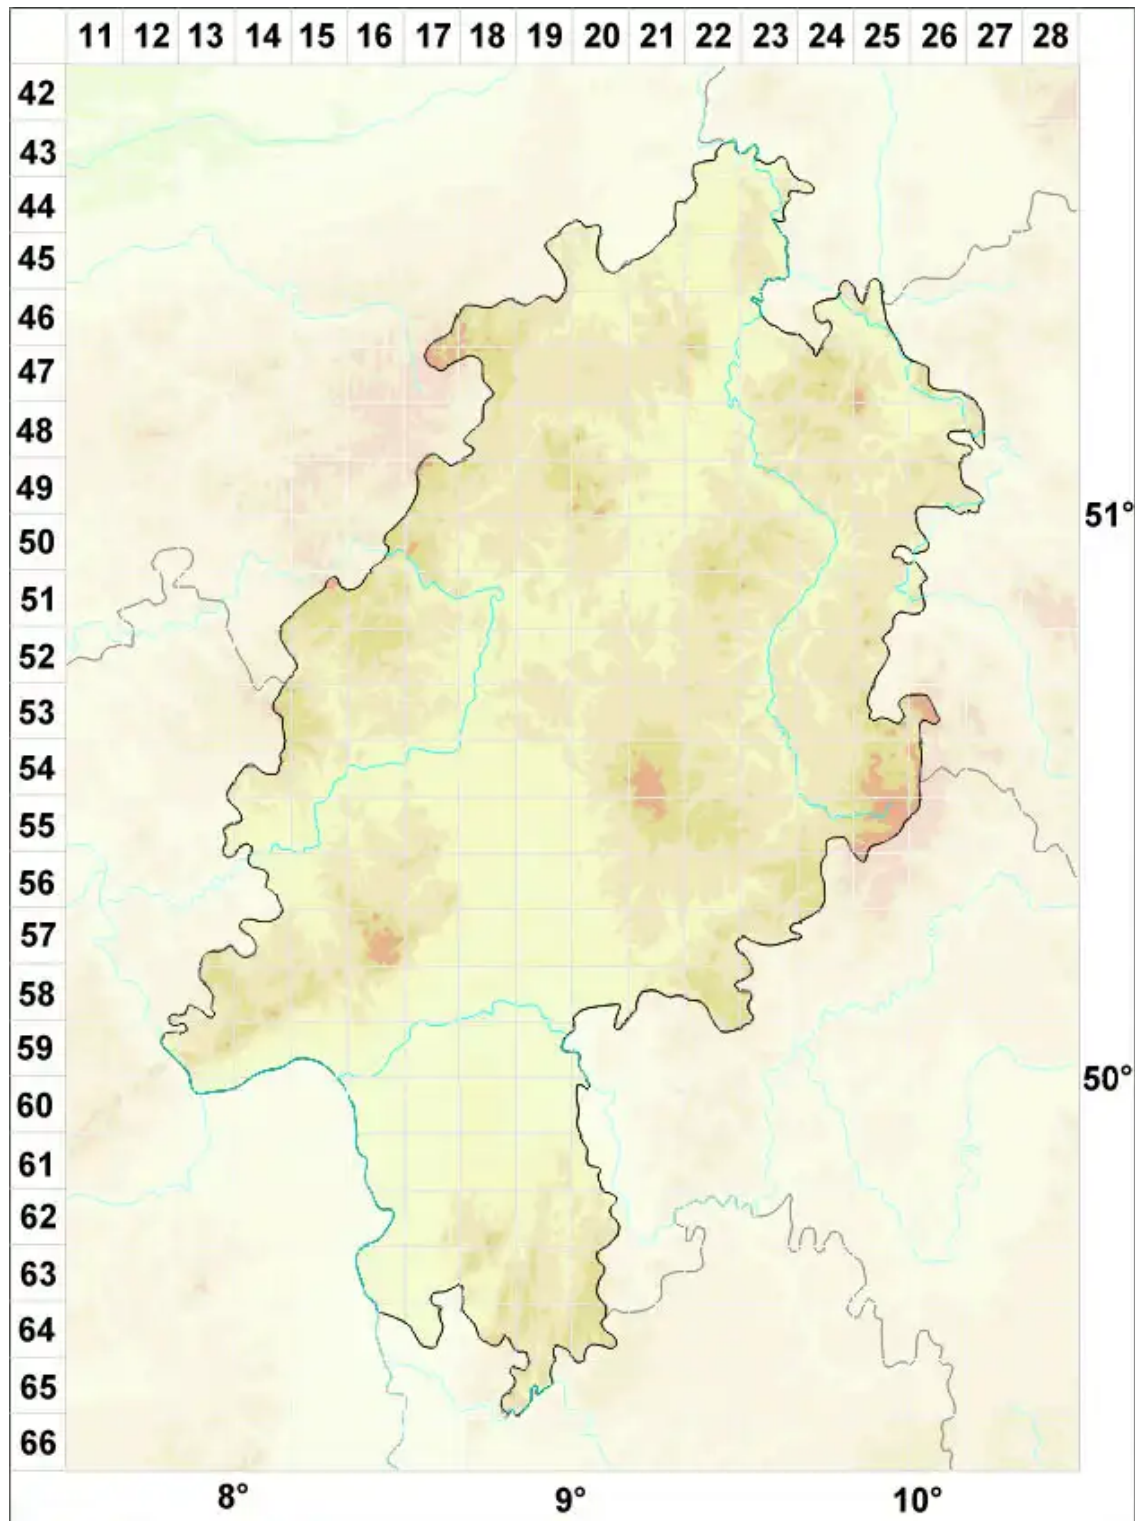

Collema undulatum Laurer ex Flot.

Wellige Leimflechte

Legende:

Symbole:
Ausgefülltes Symbol:
Zeitraum von 1980 bis heute (Aktuelle Angabe)
Leeres Symbol:
Zeitraum vor 1980 (Altangabe)
Quadrat: Herbarbeleg