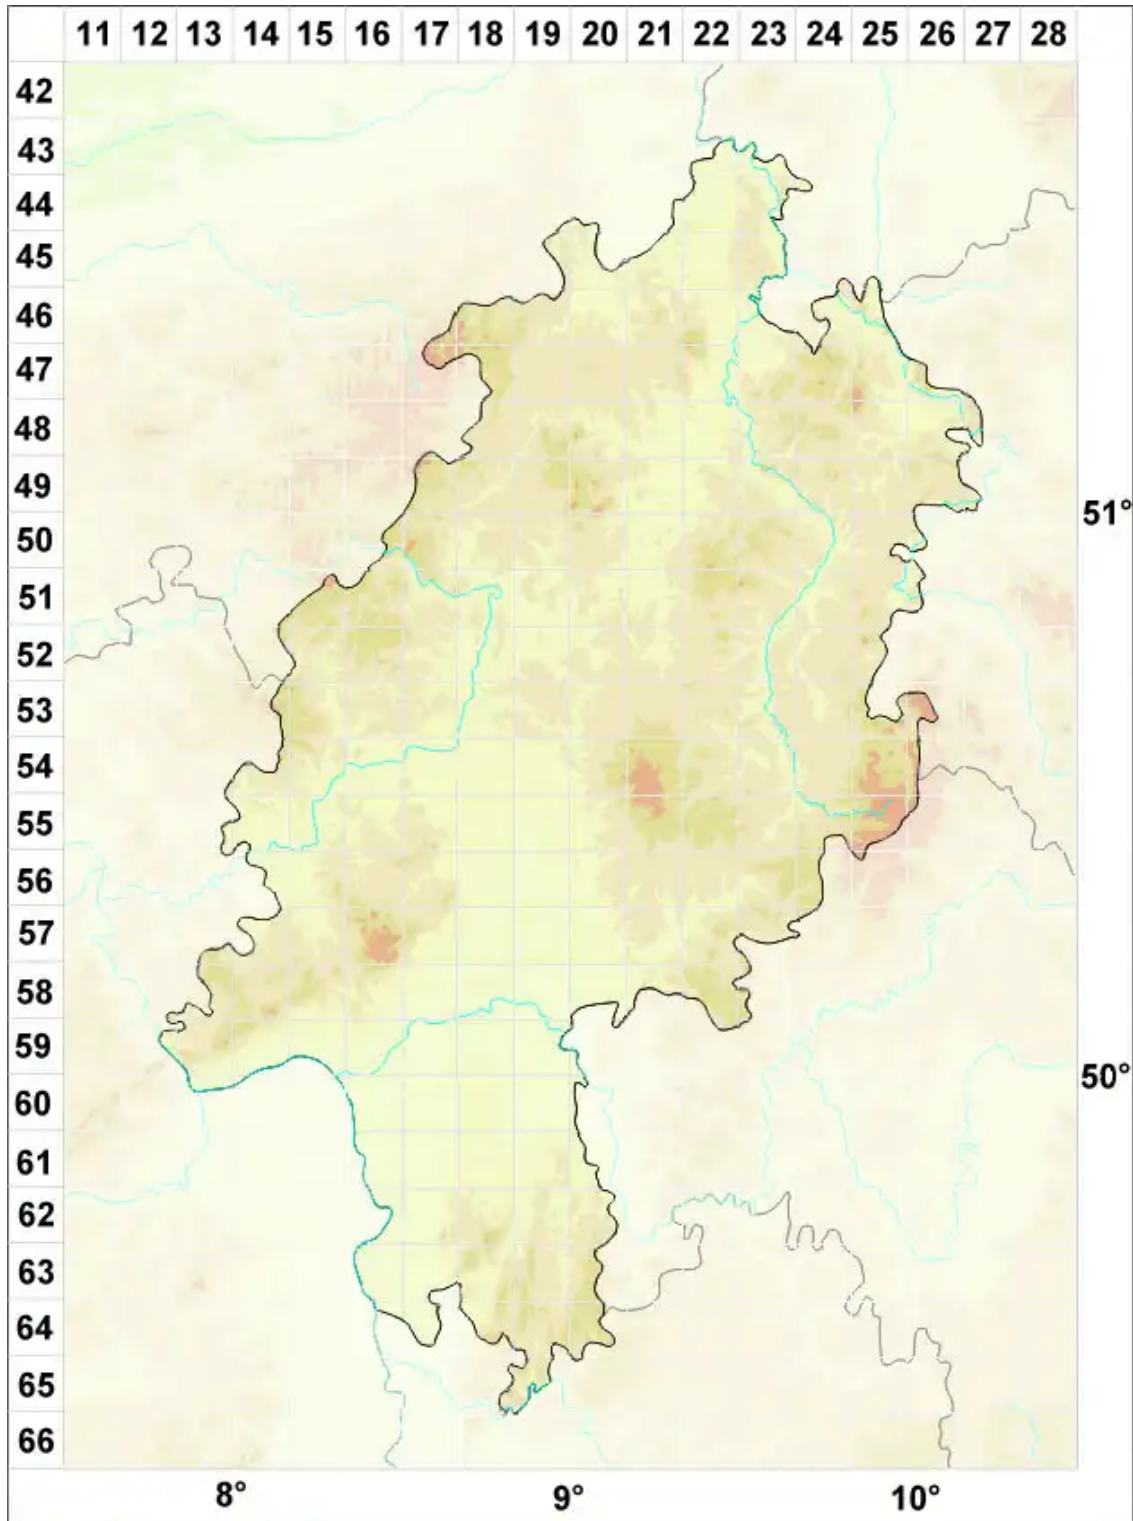

Collema undulatum var. undulatum Laurer ex Flot.

Legende:

Symbole:

Ausgefülltes Symbol:
Zeitraum von 1980 bis heute (Aktuelle Angabe)

Leeres Symbol:
Zeitraum vor 1980 (Altangabe)

Quadrat: Herbarbeleg