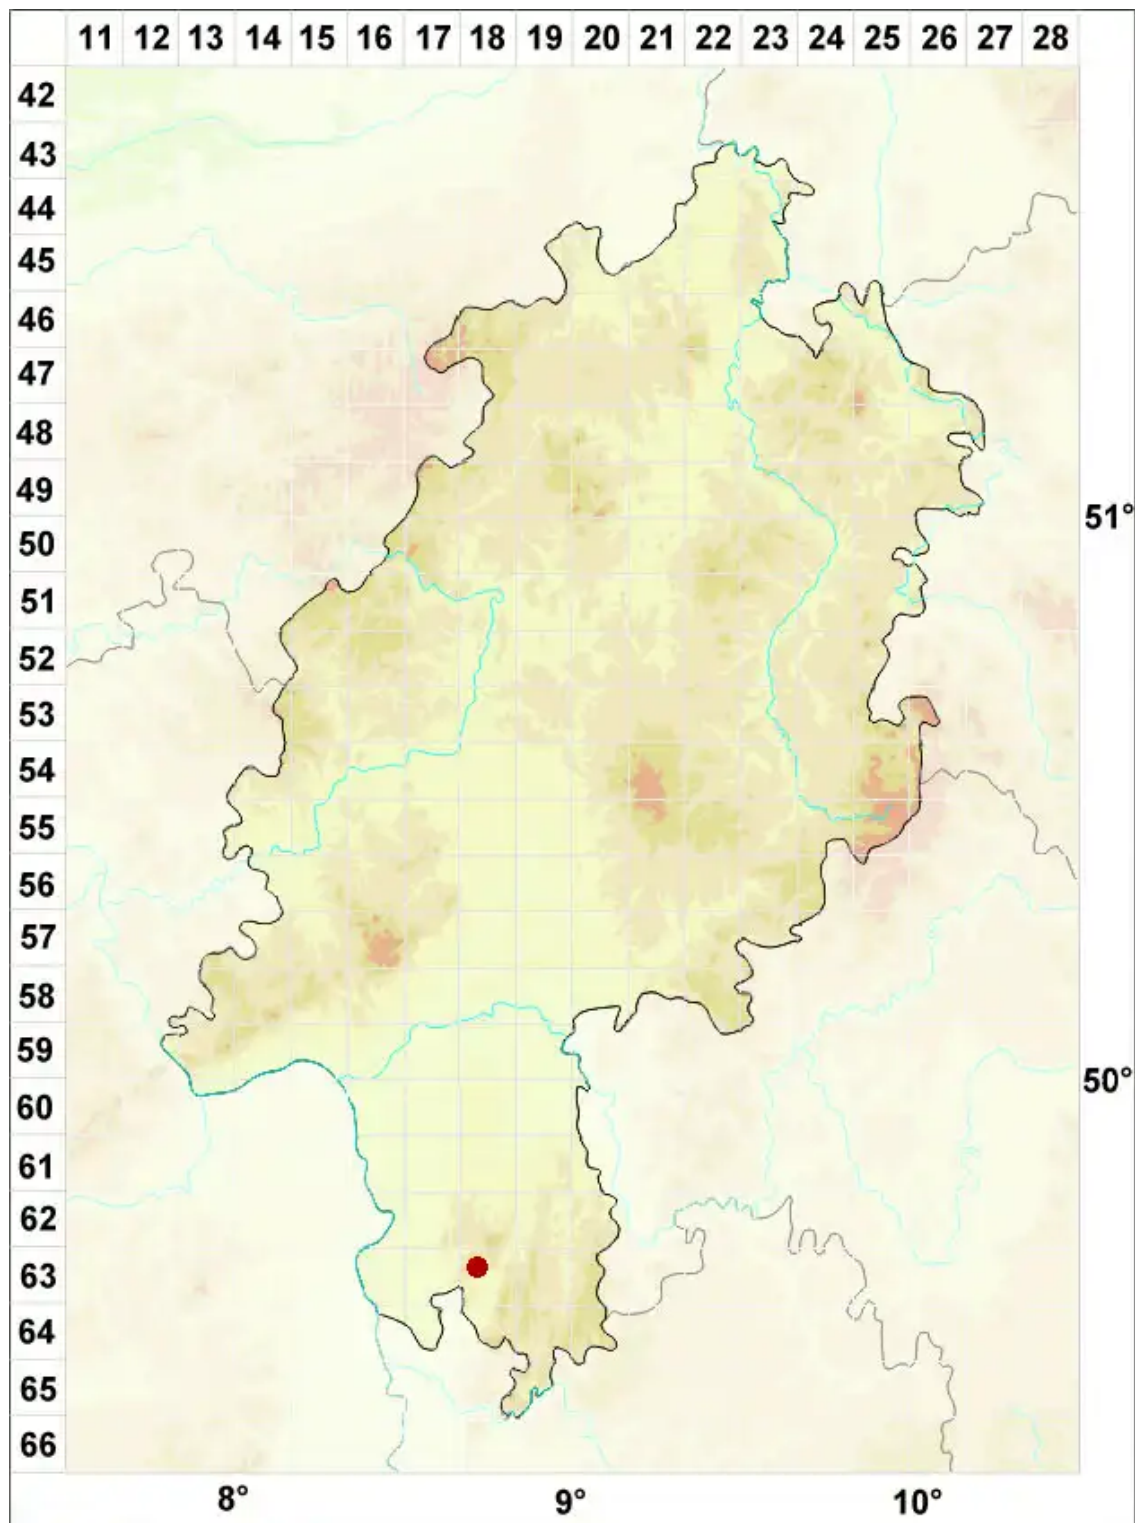

Collemopsidium chlorococcum (Aptroot & van den Boom) Copp

Algen-Leimkernflechte

Legende:

Symbole:

Ausgefülltes Symbol:
Zeitraum von 1980 bis heute (Aktuelle Angabe)

Leeres Symbol:
Zeitraum vor 1980 (Altangabe)

Quadrat: Herbarbeleg