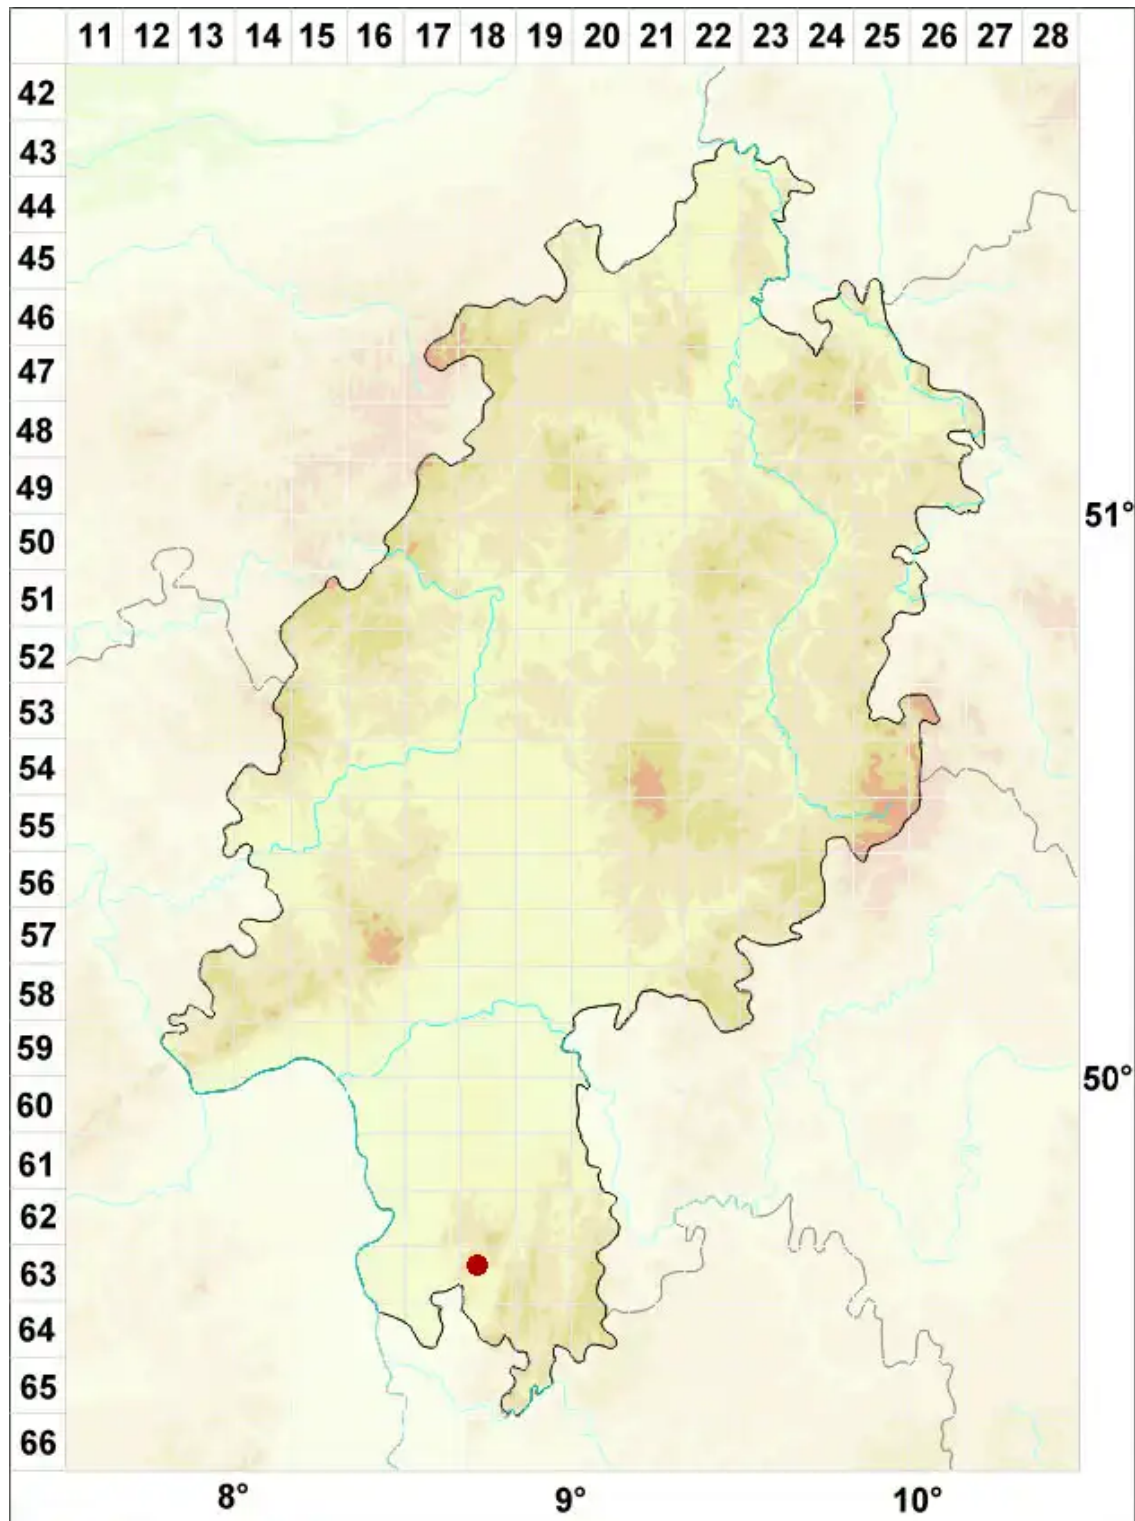

Collemopsidium chlorococcum (Aptroot & van den Boom) Copp

Algen-Leimkernflechte

Legende:

- Symbole:**
- Ausgefülltes Symbol:
Zeitraum von 1980 bis heute (Aktuelle Angabe)
 - Leeres Symbol:
Zeitraum vor 1980 (Altangabe)
 - Quadrat: Herbarbeleg