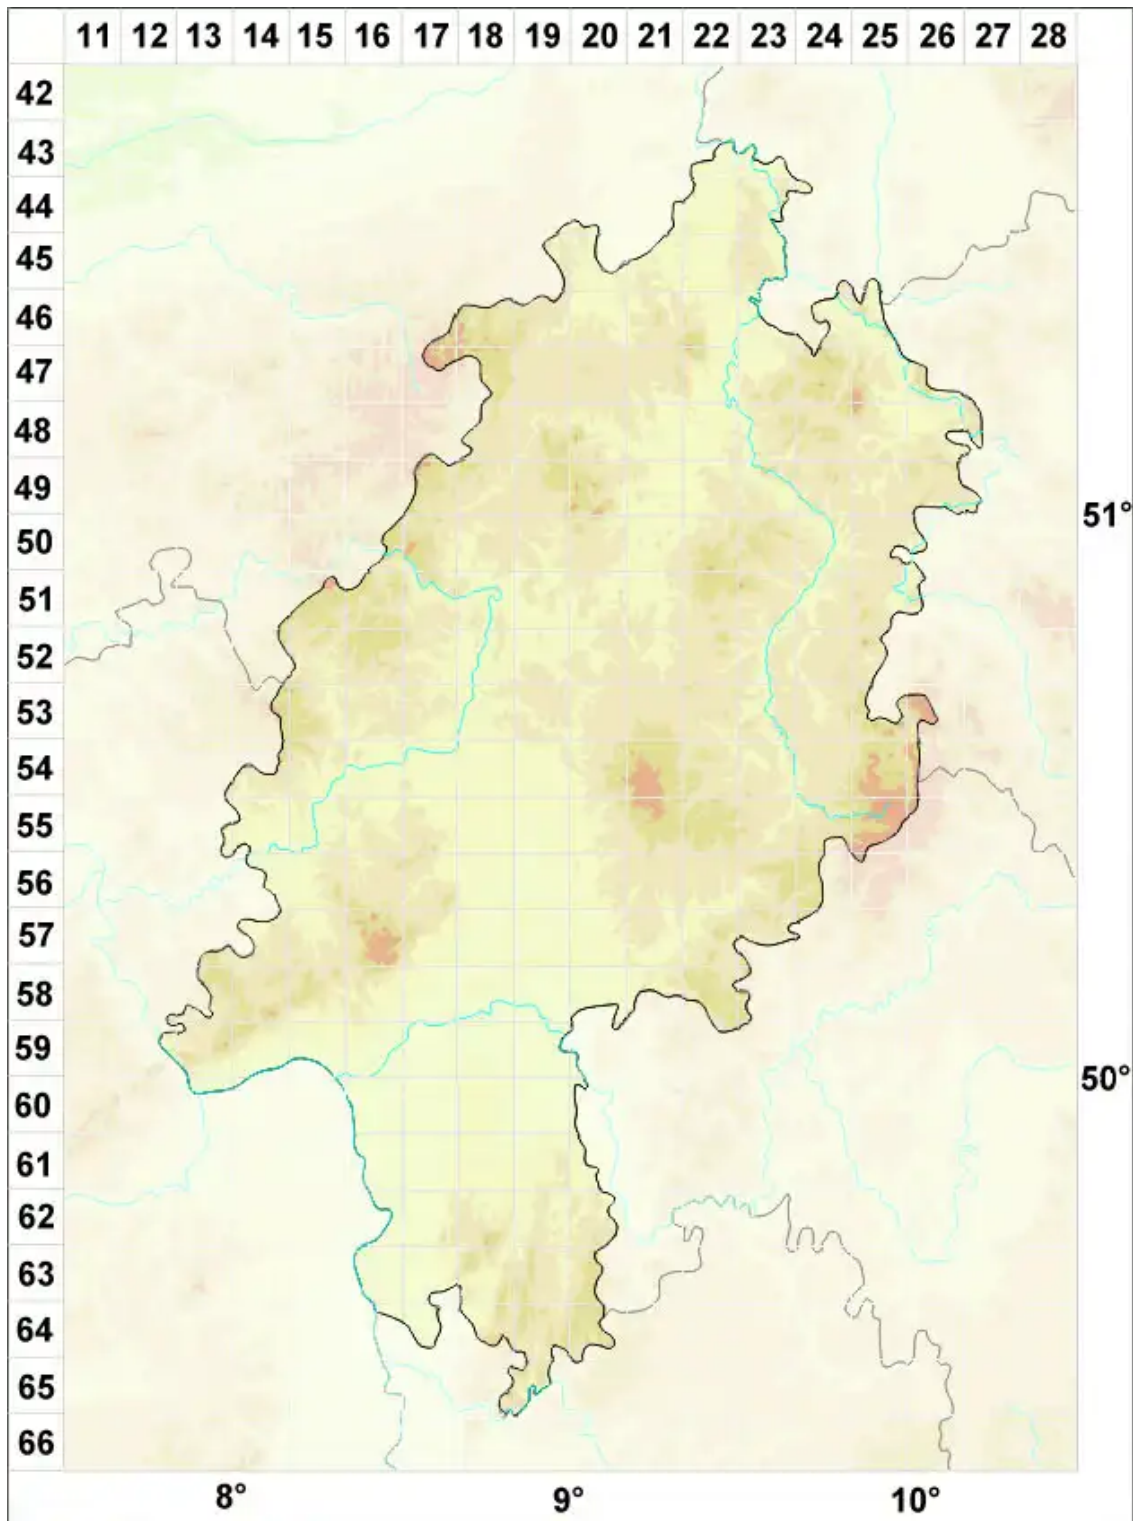

# Corticifraga fuckelii (Rehm) D. Hawksw. & R. Sant.

Legende:

**Symbole:**  
Ausgefülltes Symbol:  
Zeitraum von 1980 bis heute (Aktuelle Angabe)  
Leeres Symbol:  
Zeitraum vor 1980 (Altangabe)  
Quadrat: Herbarbeleg