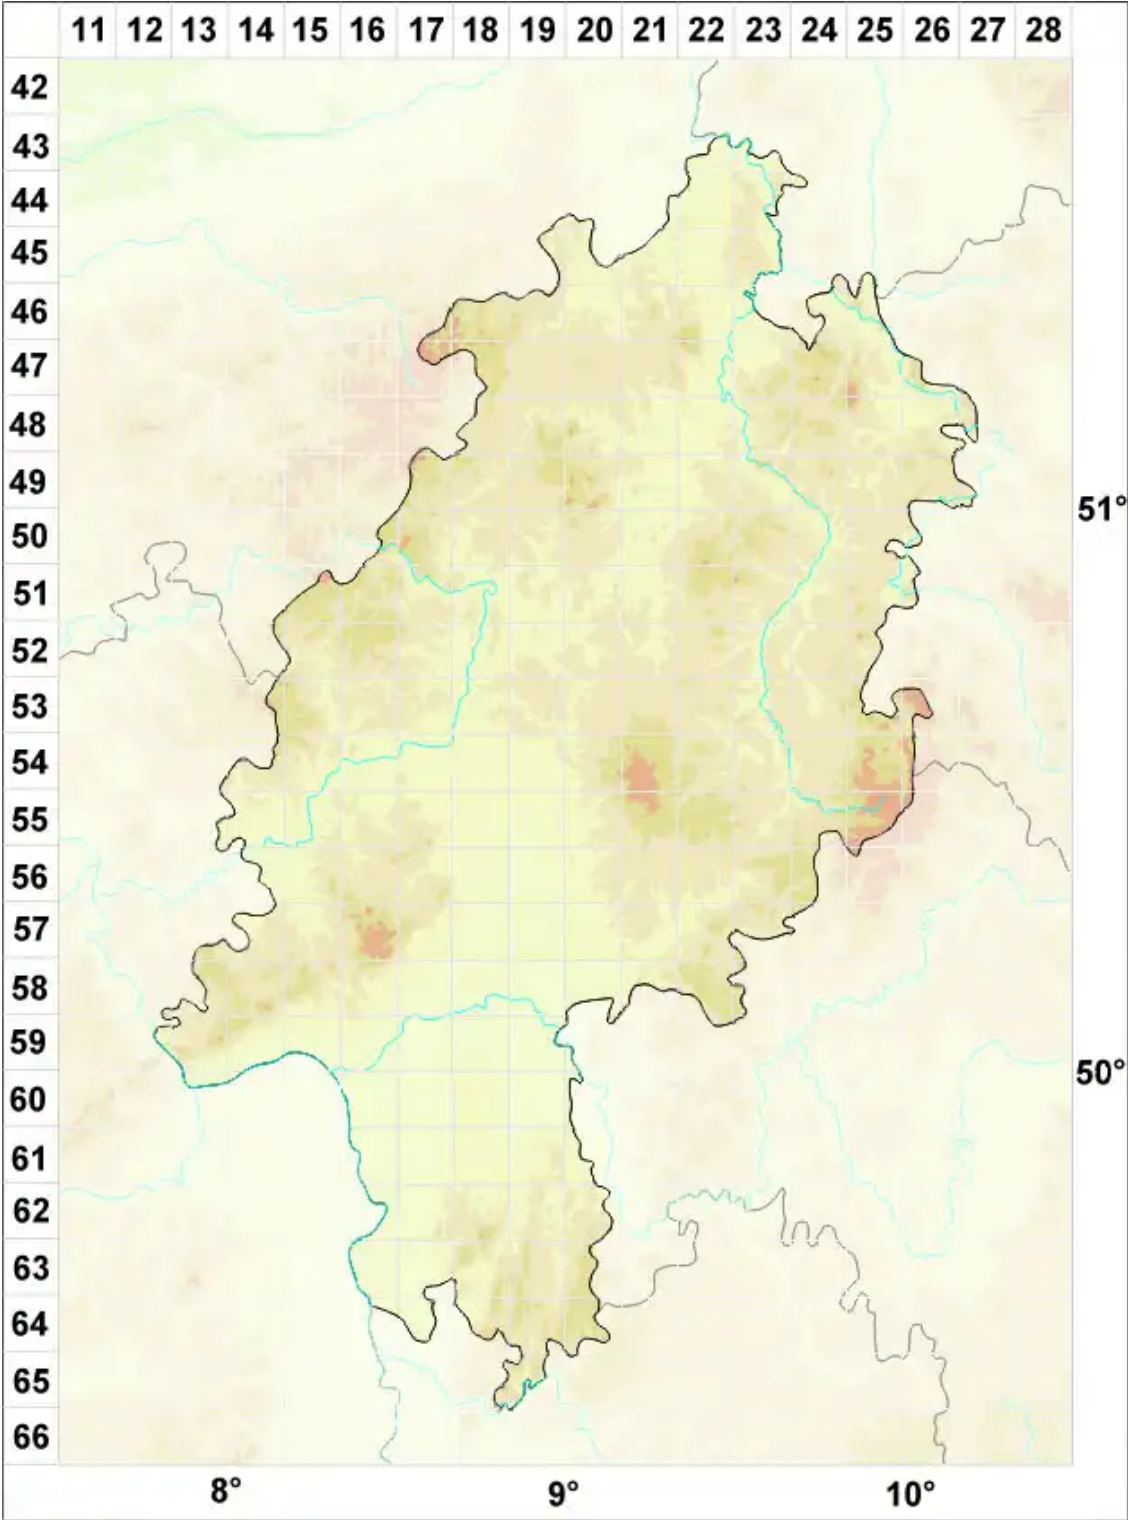

Athelia arachnoidea (Berk.) Jülich

Legende:

- Symbole:**
- Ausgefülltes Symbol:
Zeitraum von 1980 bis heute (Aktuelle Angabe)
 - Leeres Symbol:
Zeitraum vor 1980 (Altangabe)
 - Quadrat: Herbarbeleg