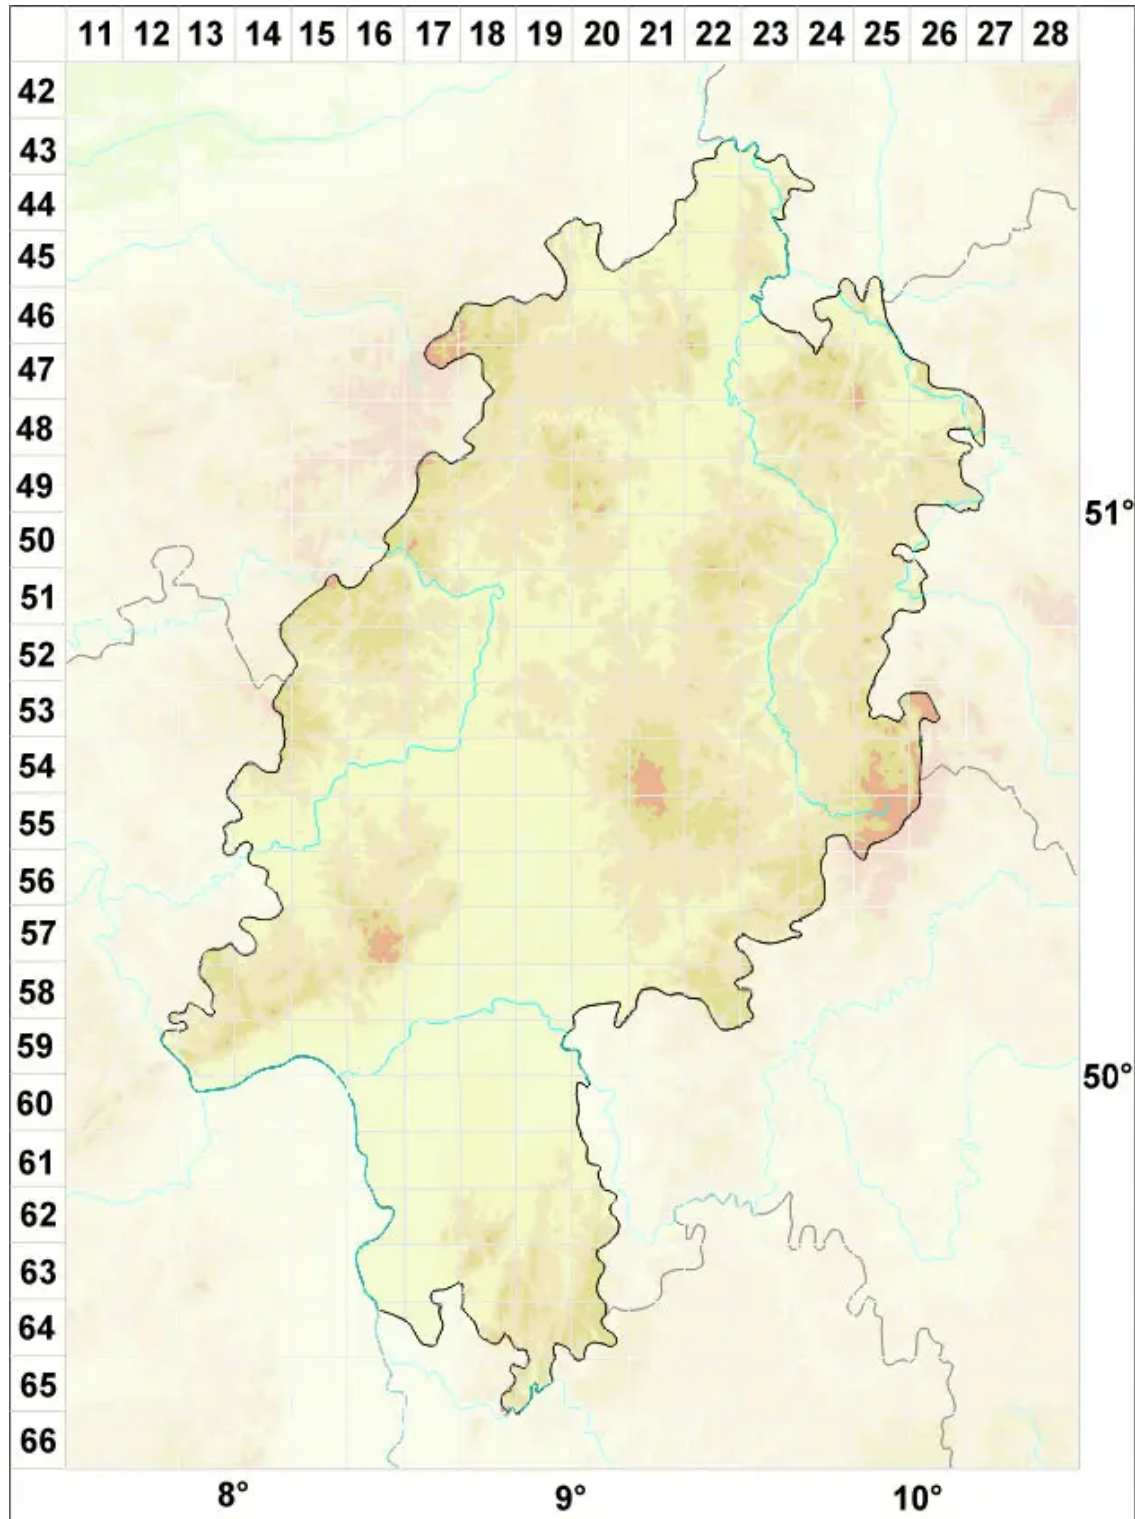

# Cresporhaphis macrospora (Eitner) M. B. Aguirre

Großsporige Nadelflechte

Legende:

**Symbole:**

Ausgefülltes Symbol:  
Zeitraum von 1980 bis heute (Aktuelle Angabe)

Leeres Symbol:  
Zeitraum vor 1980 (Altangabe)

Quadrat: Herbarbeleg