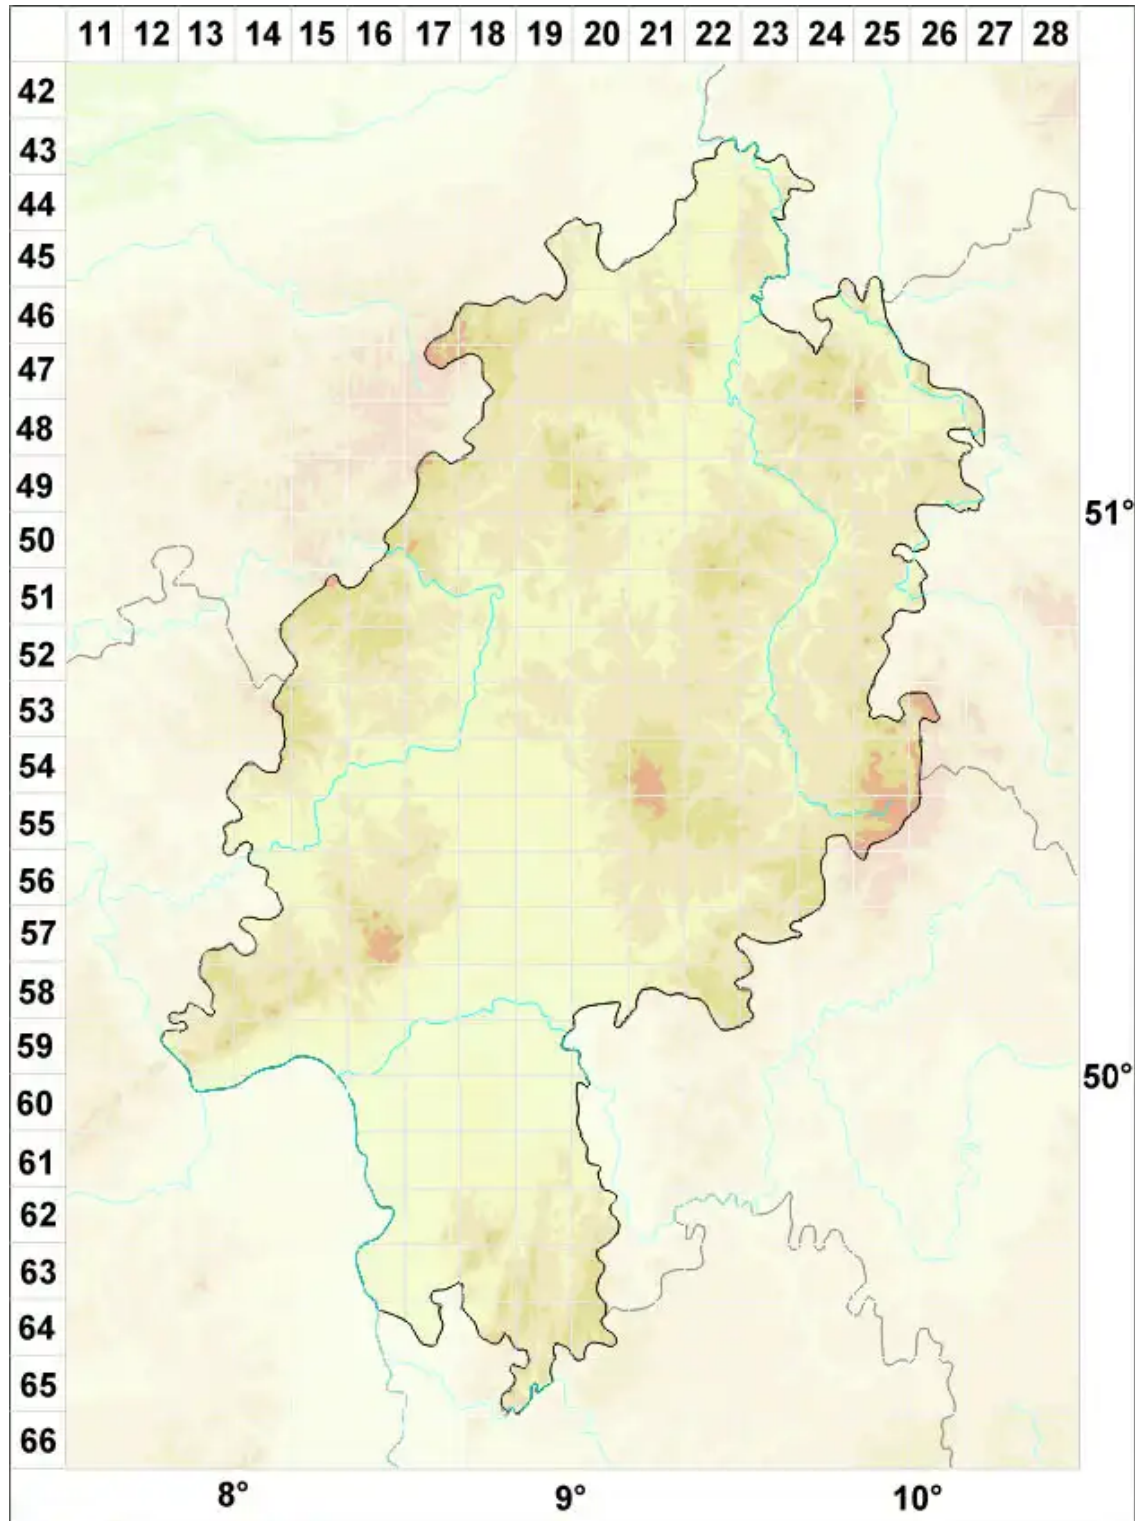

Cresporhaphis macrospora (Eitner) M. B. Aguirre

Großsporige Nadelflechte

Legende:

Symbole:

Ausgefülltes Symbol:
Zeitraum von 1980 bis heute (Aktuelle Angabe)

Leeres Symbol:
Zeitraum vor 1980 (Altangabe)

Quadrat: Herbarbeleg