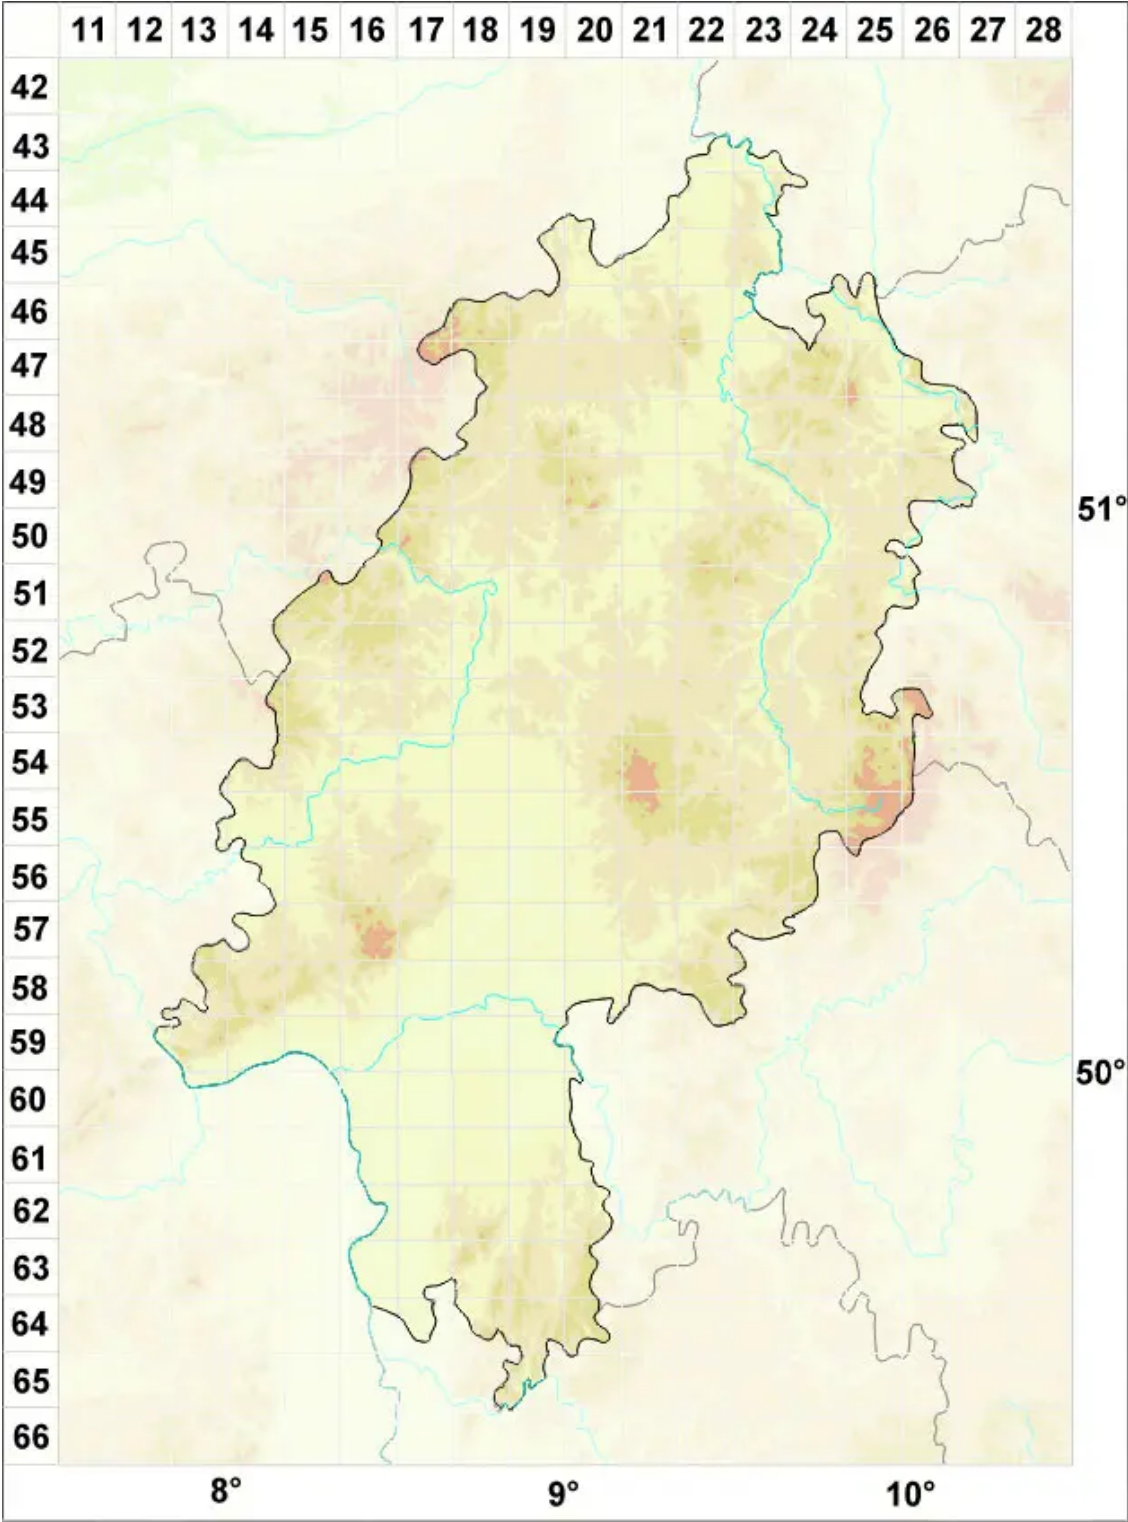

Dactylospora lobariella (Nyl.) Hafellner

Legende:

- Symbole:**
- Ausgefülltes Symbol:
Zeitraum von 1980 bis heute (Aktuelle Angabe)
 - Leeres Symbol:
Zeitraum vor 1980 (Altangabe)
 - Quadrat: Herbarbeleg