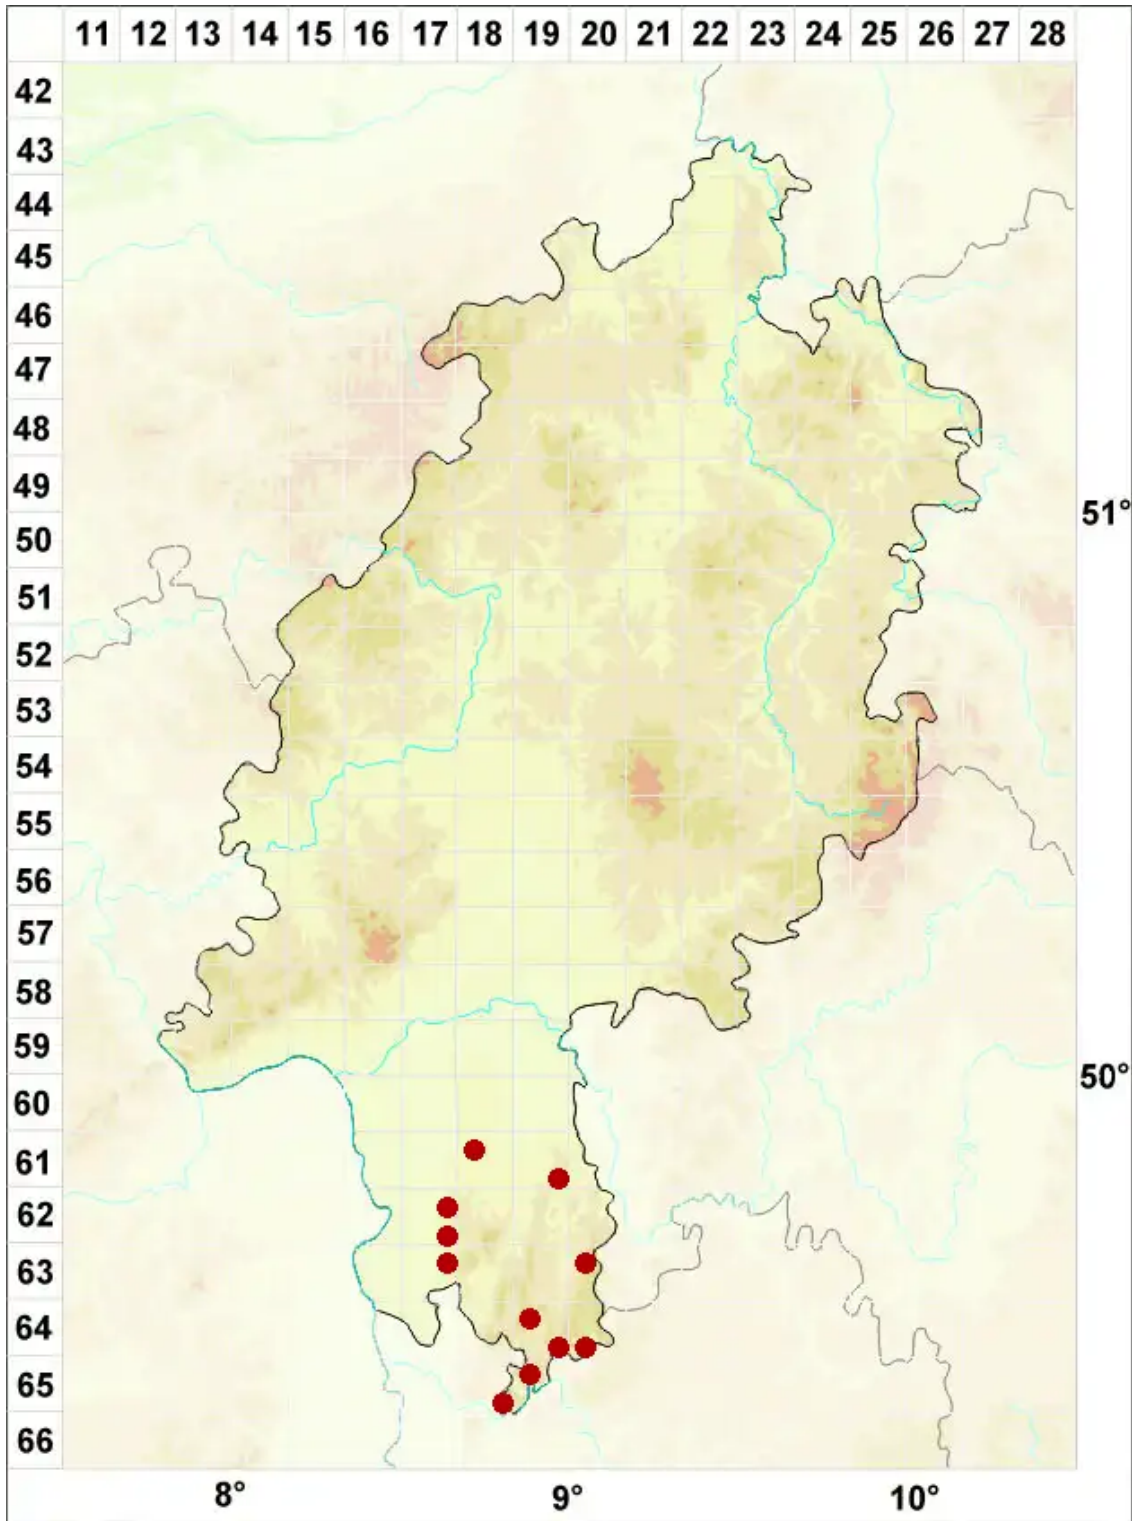

Schismatomma decolorans (Turner & Borrer ex Sm.) Clauzade

Legende:

- Symbole:**
Ausgefülltes Symbol:
Zeitraum von 1980 bis heute (Aktuelle Angabe)
Leeres Symbol:
Zeitraum vor 1980 (Altangabe)
Quadrat: Herbarbeleg