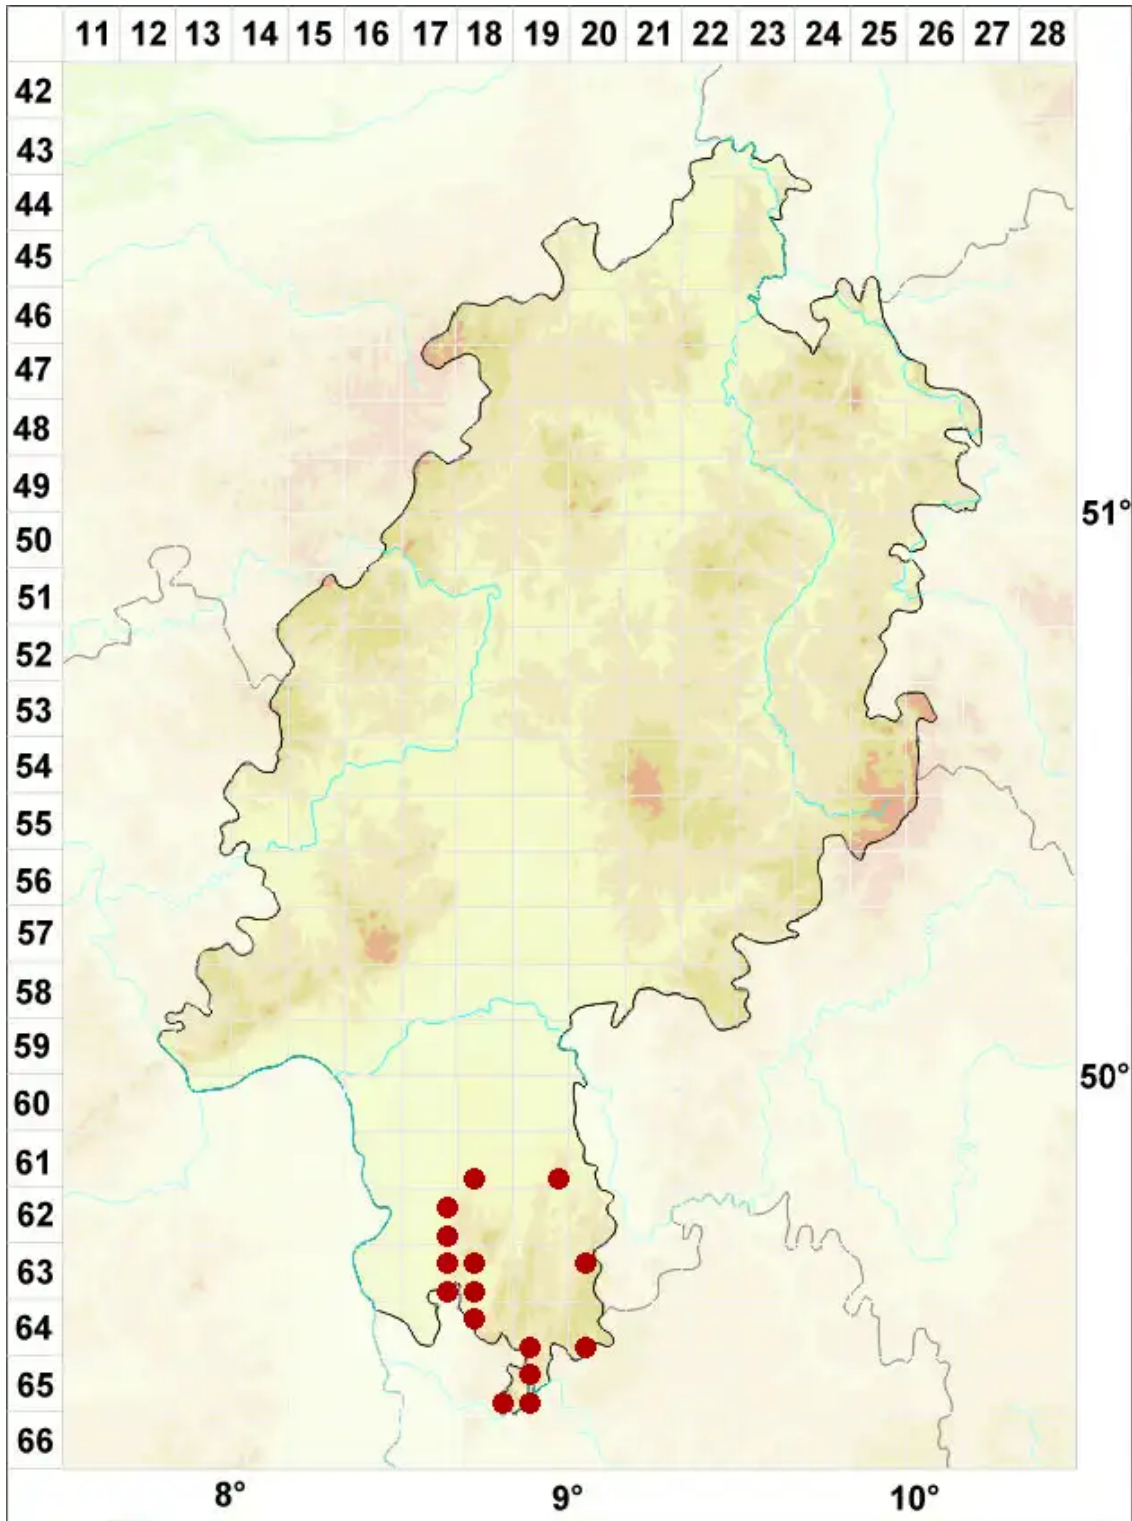

Endocarpon pusillum Hedw.

Kleine Lederflechte

Legende:

Symbole:

Ausgefülltes Symbol:
Zeitraum von 1980 bis heute (Aktuelle Angabe)

Leeres Symbol:
Zeitraum vor 1980 (Altangabe)

Quadrat: Herbarbeleg