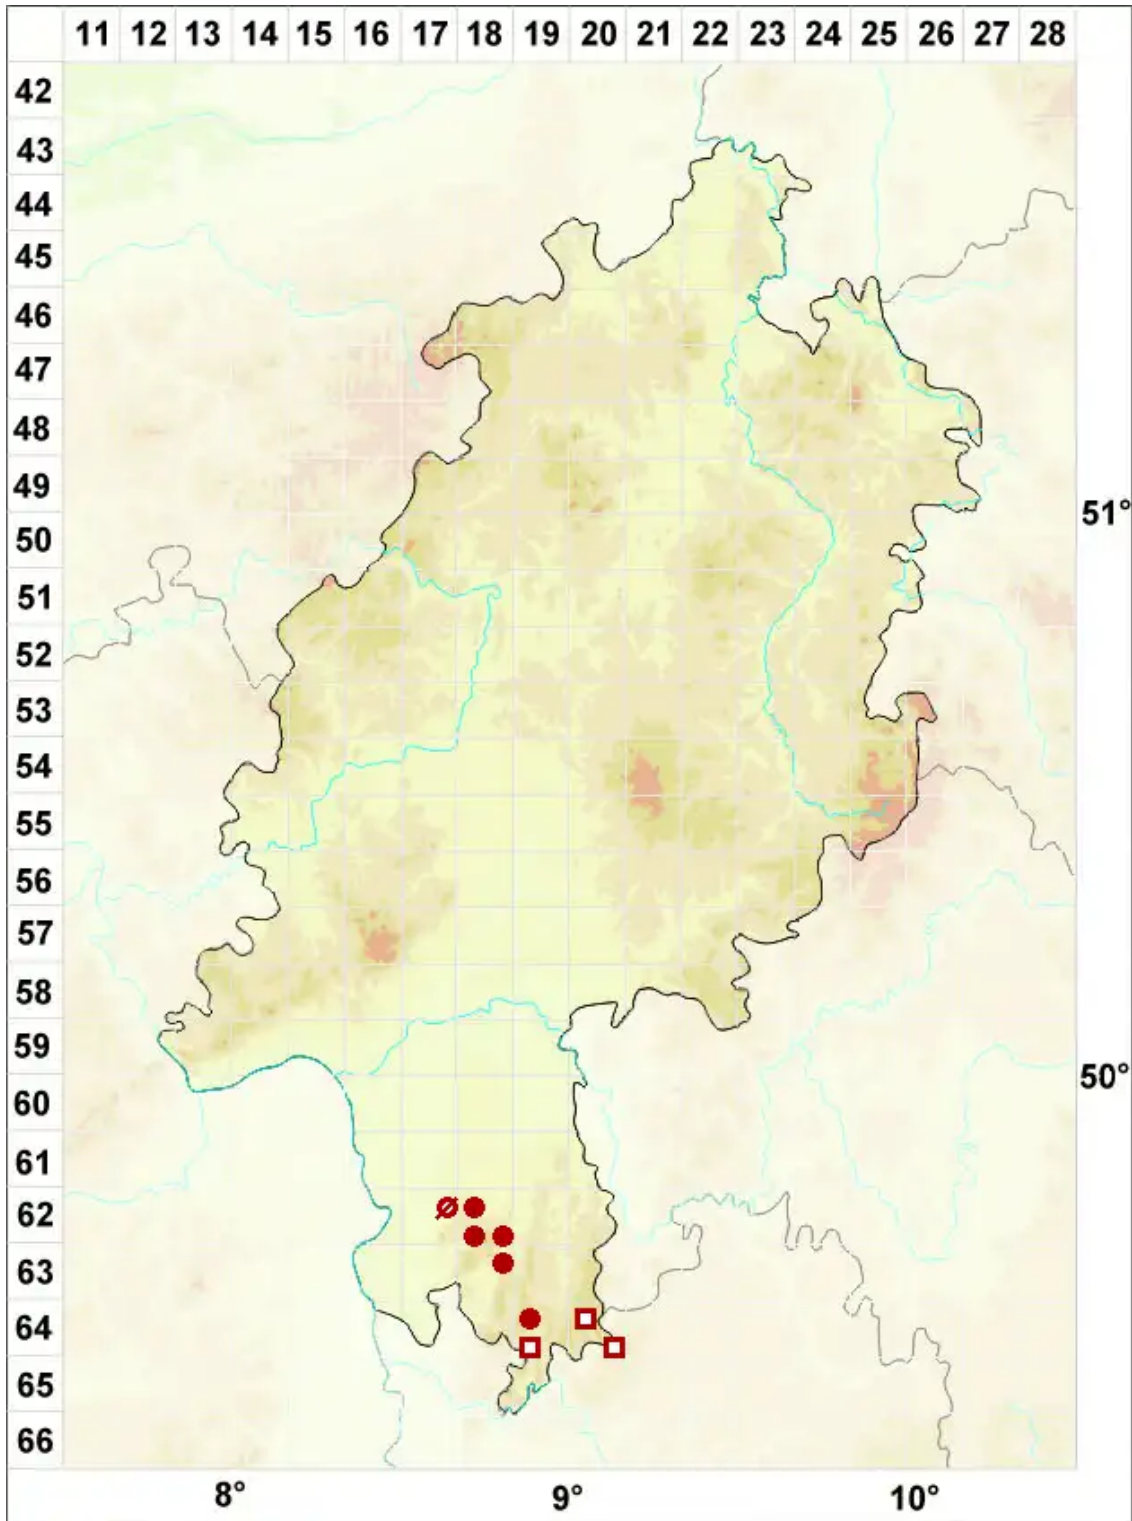

Dermatocarpon luridum (Dill. ex With.) J. R. Laundon

Bach-Lederflechte

Legende:

Symbole:

Ausgefülltes Symbol:
Zeitraum von 1980 bis heute (Aktuelle Angabe)

Leeres Symbol:
Zeitraum vor 1980 (Altangabe)

Quadrat: Herbarbeleg