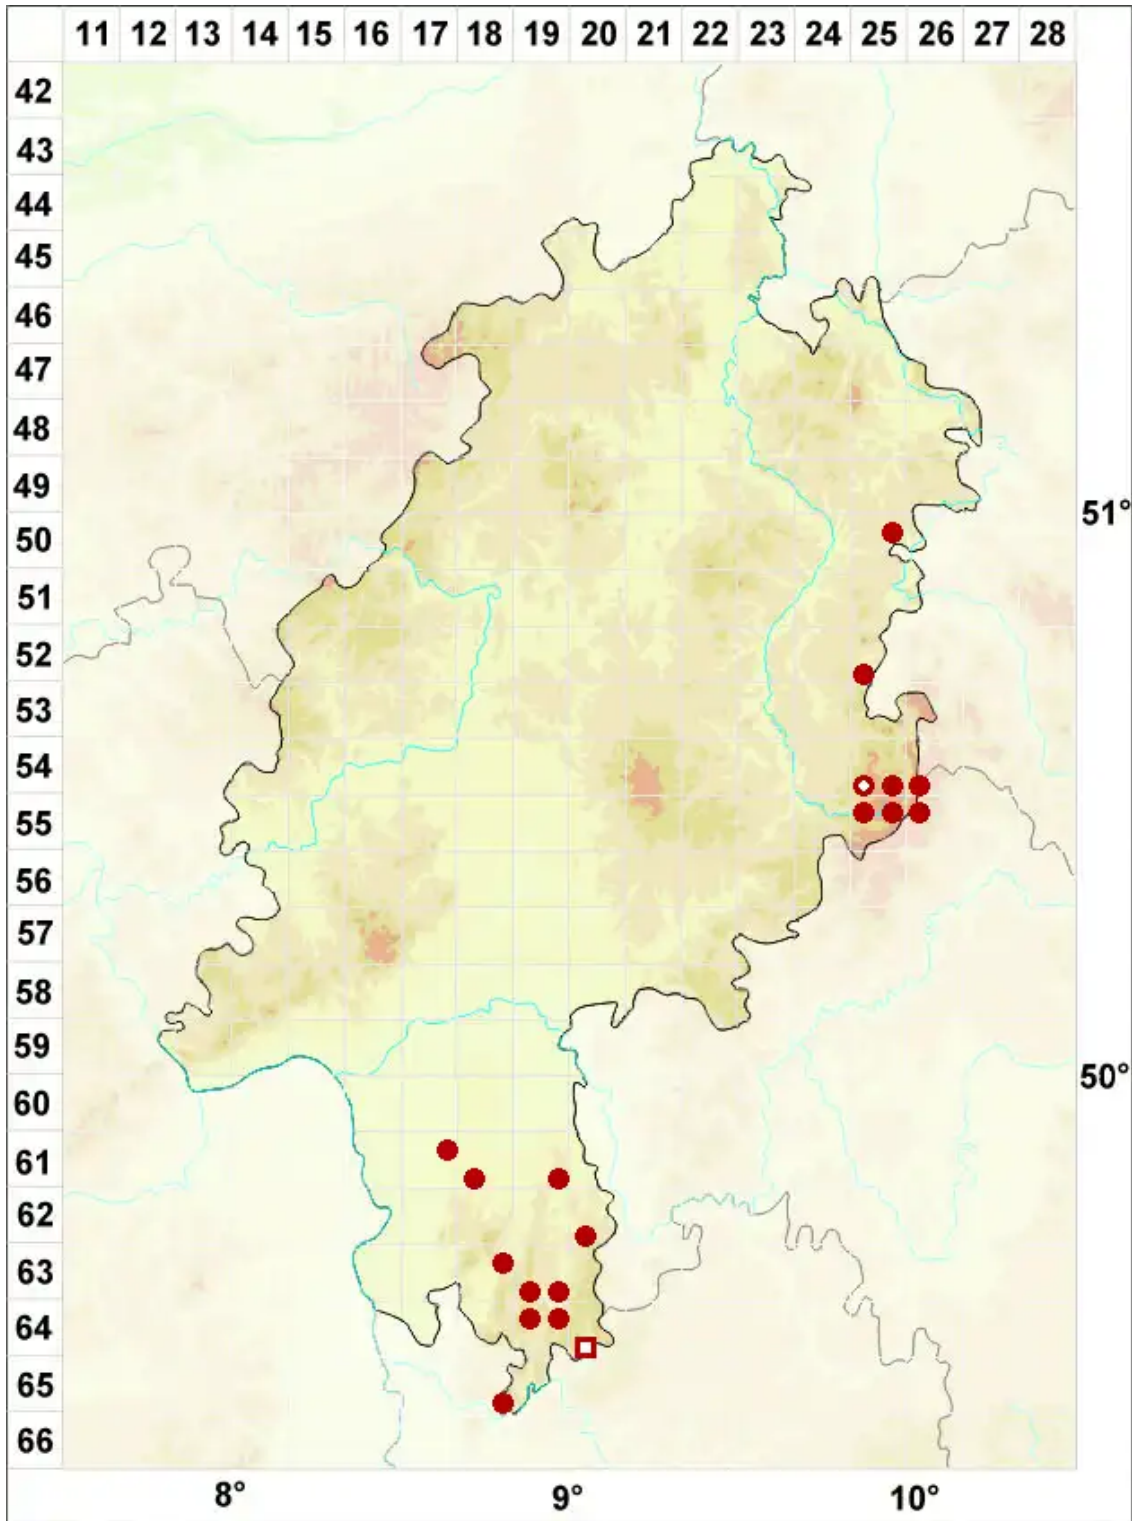

# Diploschistes muscorum (Scop.) R. Sant.

Moos-Krugflechte

Legende:

**Symbole:**

Ausgefülltes Symbol:  
Zeitraum von 1980 bis heute (Aktuelle Angabe)

Leeres Symbol:  
Zeitraum vor 1980 (Altangabe)

Quadrat: Herbarbeleg