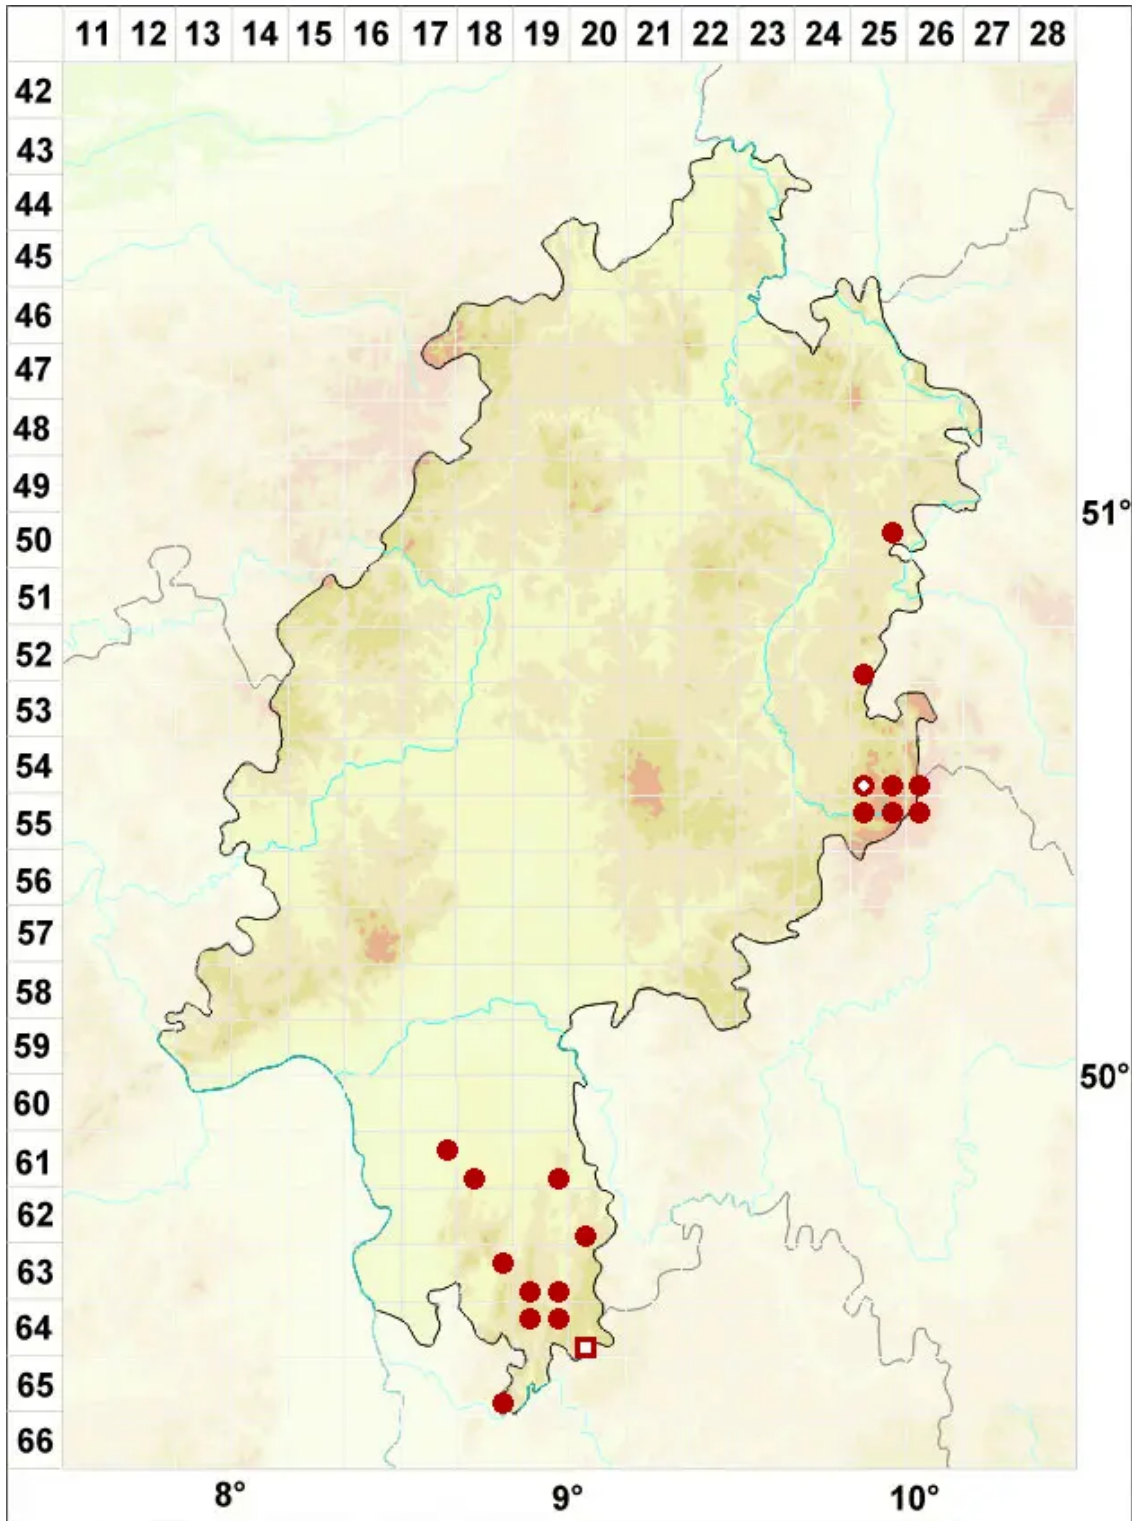

# Diploschistes muscorum (Scop.) R. Sant.

Moos-Krugflechte

Legende:

**Symbole:**

Ausgefülltes Symbol:  
Zeitraum von 1980 bis heute (Aktuelle Angabe)

Leeres Symbol:  
Zeitraum vor 1980 (Altangabe)

Quadrat: Herbarbeleg