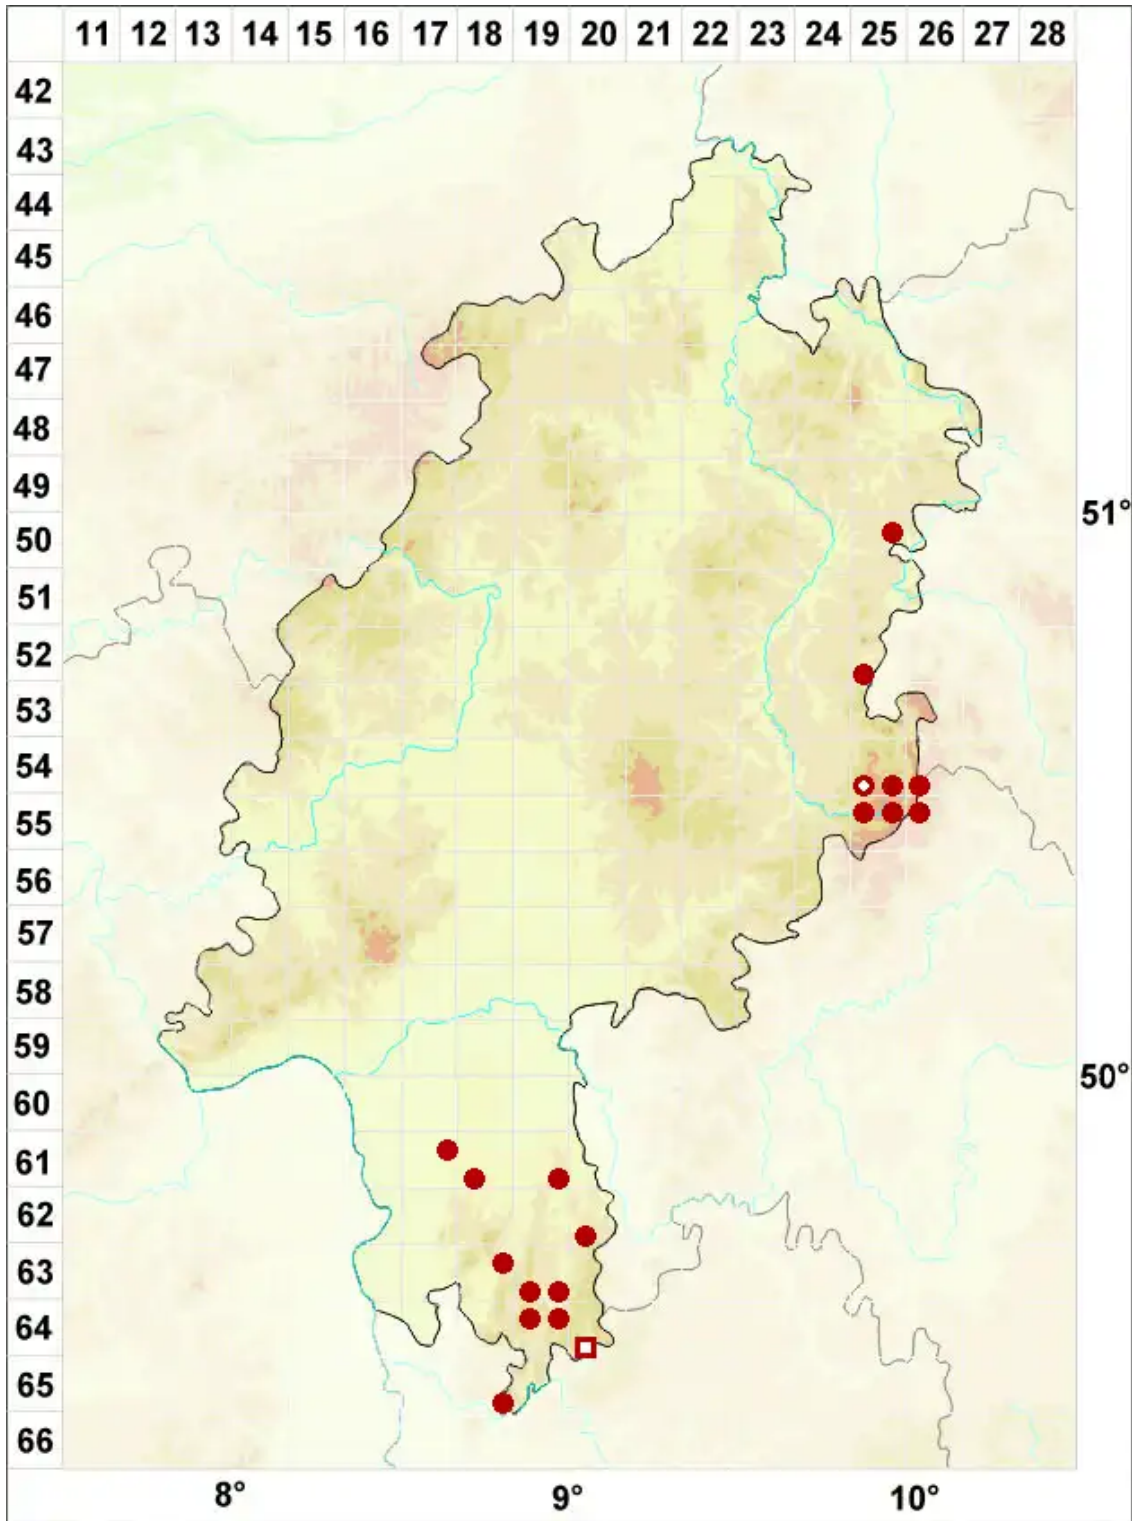

Diploschistes muscorum (Scop.) R. Sant.

Moos-Krugflechte

Legende:

Symbole:

Ausgefülltes Symbol:
Zeitraum von 1980 bis heute (Aktuelle Angabe)

Leeres Symbol:
Zeitraum vor 1980 (Altangabe)

Quadrat: Herbarbeleg