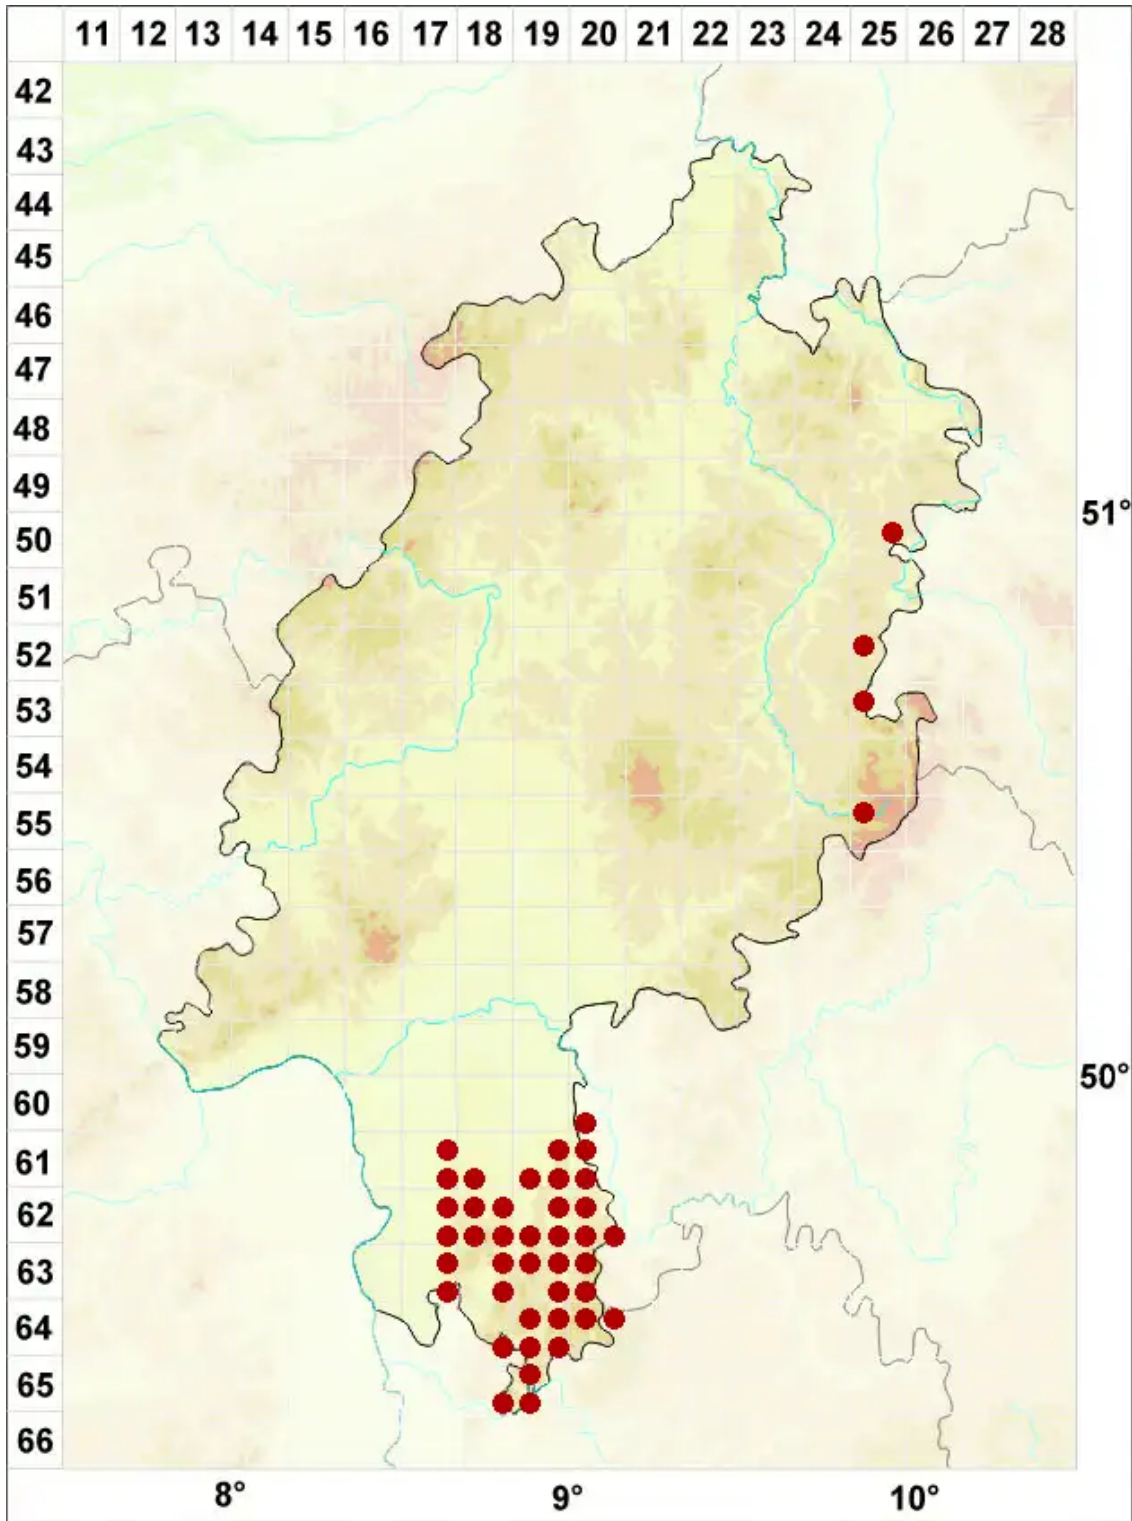

Diplotomma alboatrum (Hoffm.) Flot.

Schwarzweiße Scheibenflechte

Legende:

Symbole:

Ausgefülltes Symbol:
Zeitraum von 1980 bis heute (Aktuelle Angabe)

Leeres Symbol:
Zeitraum vor 1980 (Altangabe)

Quadrat: Herbarbeleg