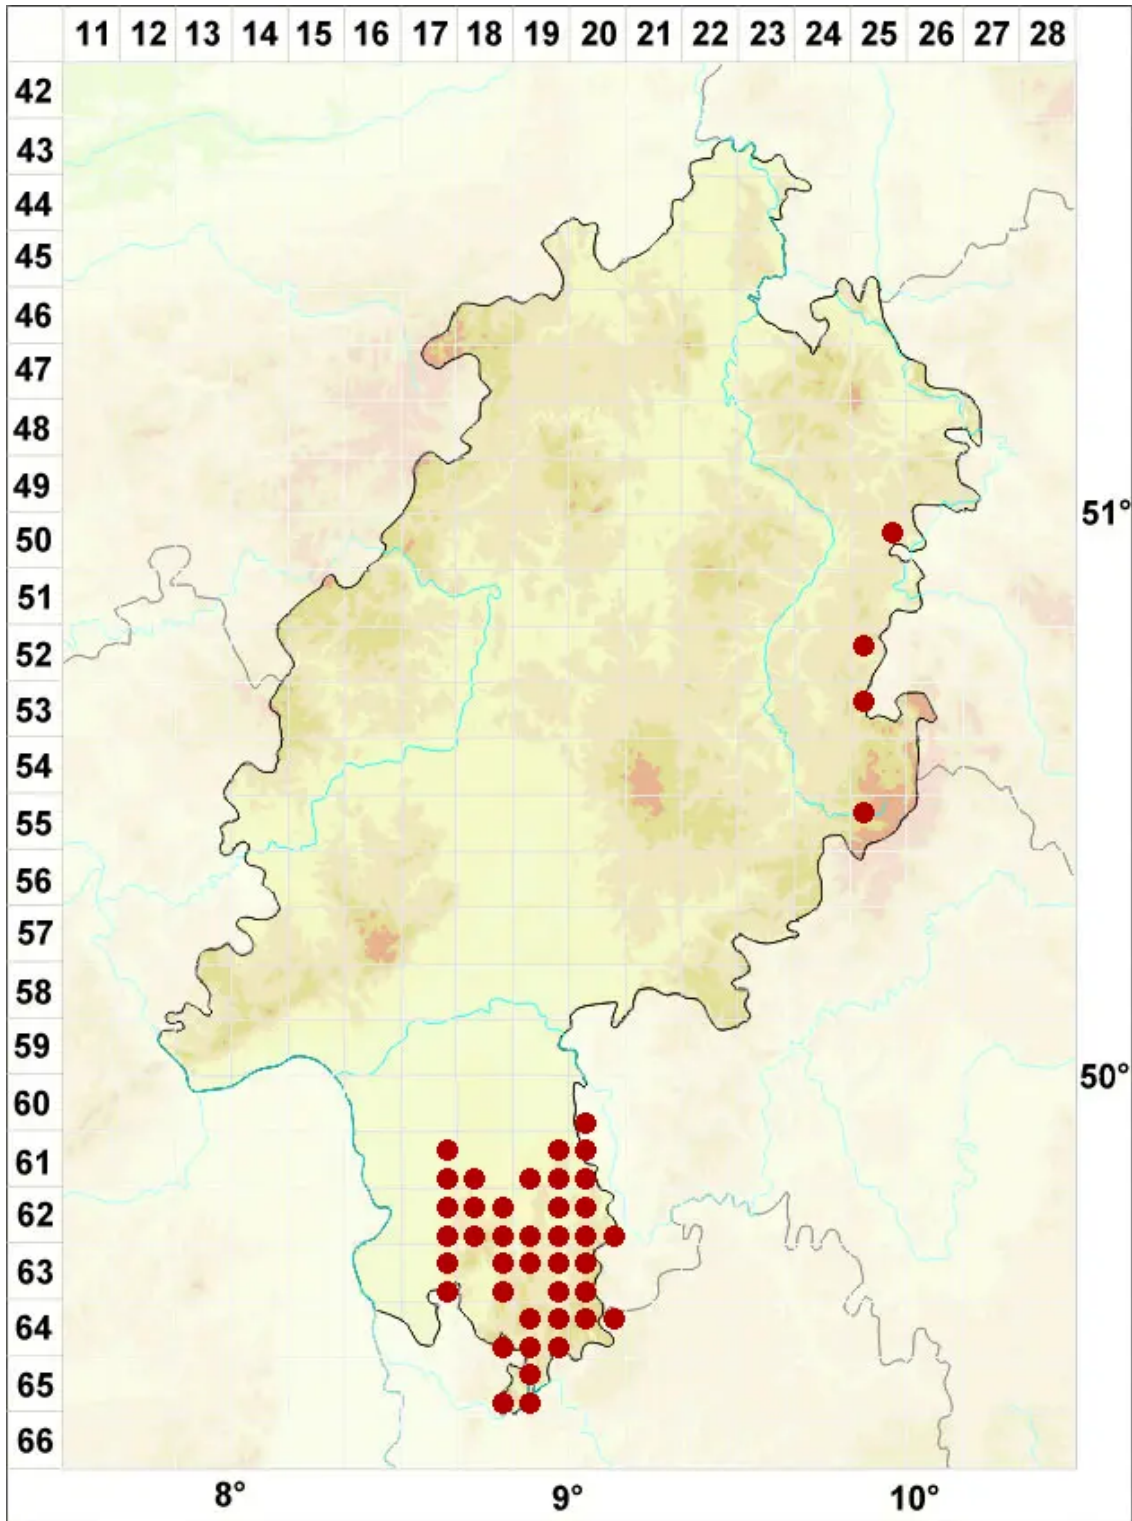

Diplotomma alboatrum (Hoffm.) Flot.

Schwarzweiße Scheibenflechte

Legende:

Symbole:

Ausgefülltes Symbol:
Zeitraum von 1980 bis heute (Aktuelle Angabe)

Leeres Symbol:
Zeitraum vor 1980 (Altangabe)

Quadrat: Herbarbeleg