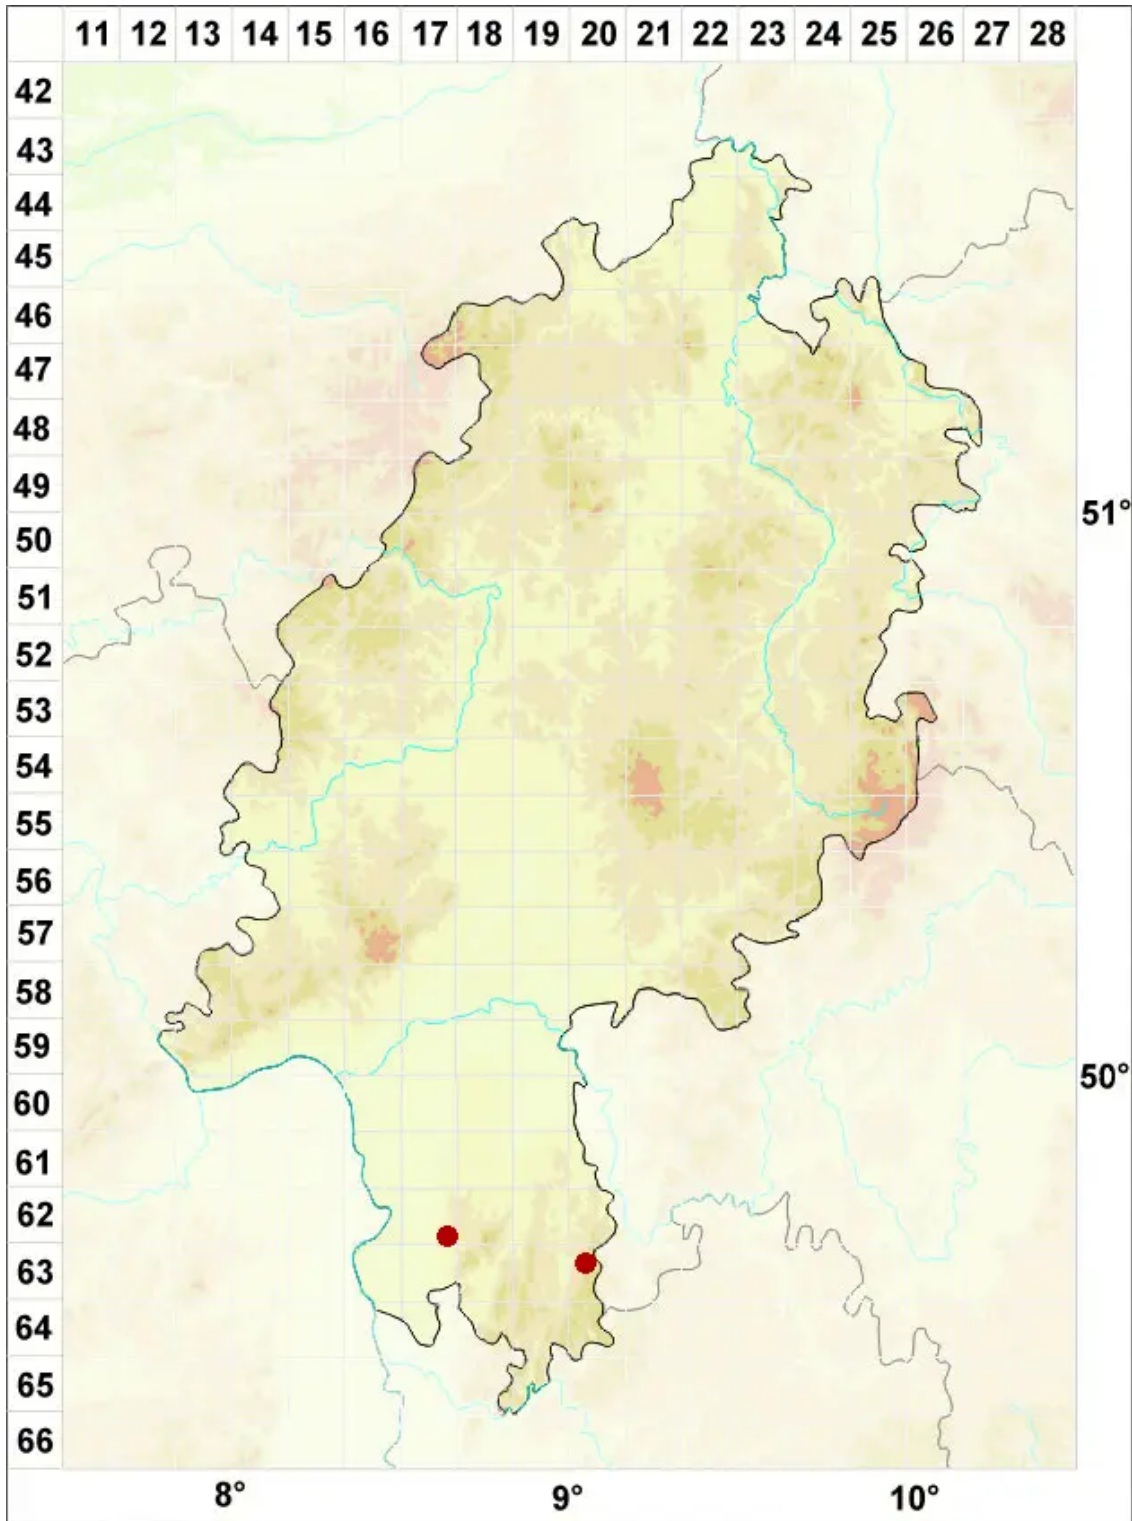

Diplotomma lutosum A. Massal.

Schmutzige Scheibenflechte

Legende:

- Symbole:**
- Ausgefülltes Symbol:
Zeitraum von 1980 bis heute (Aktuelle Angabe)
 - Leeres Symbol:
Zeitraum vor 1980 (Altangabe)
 - Quadrat: Herbarbeleg